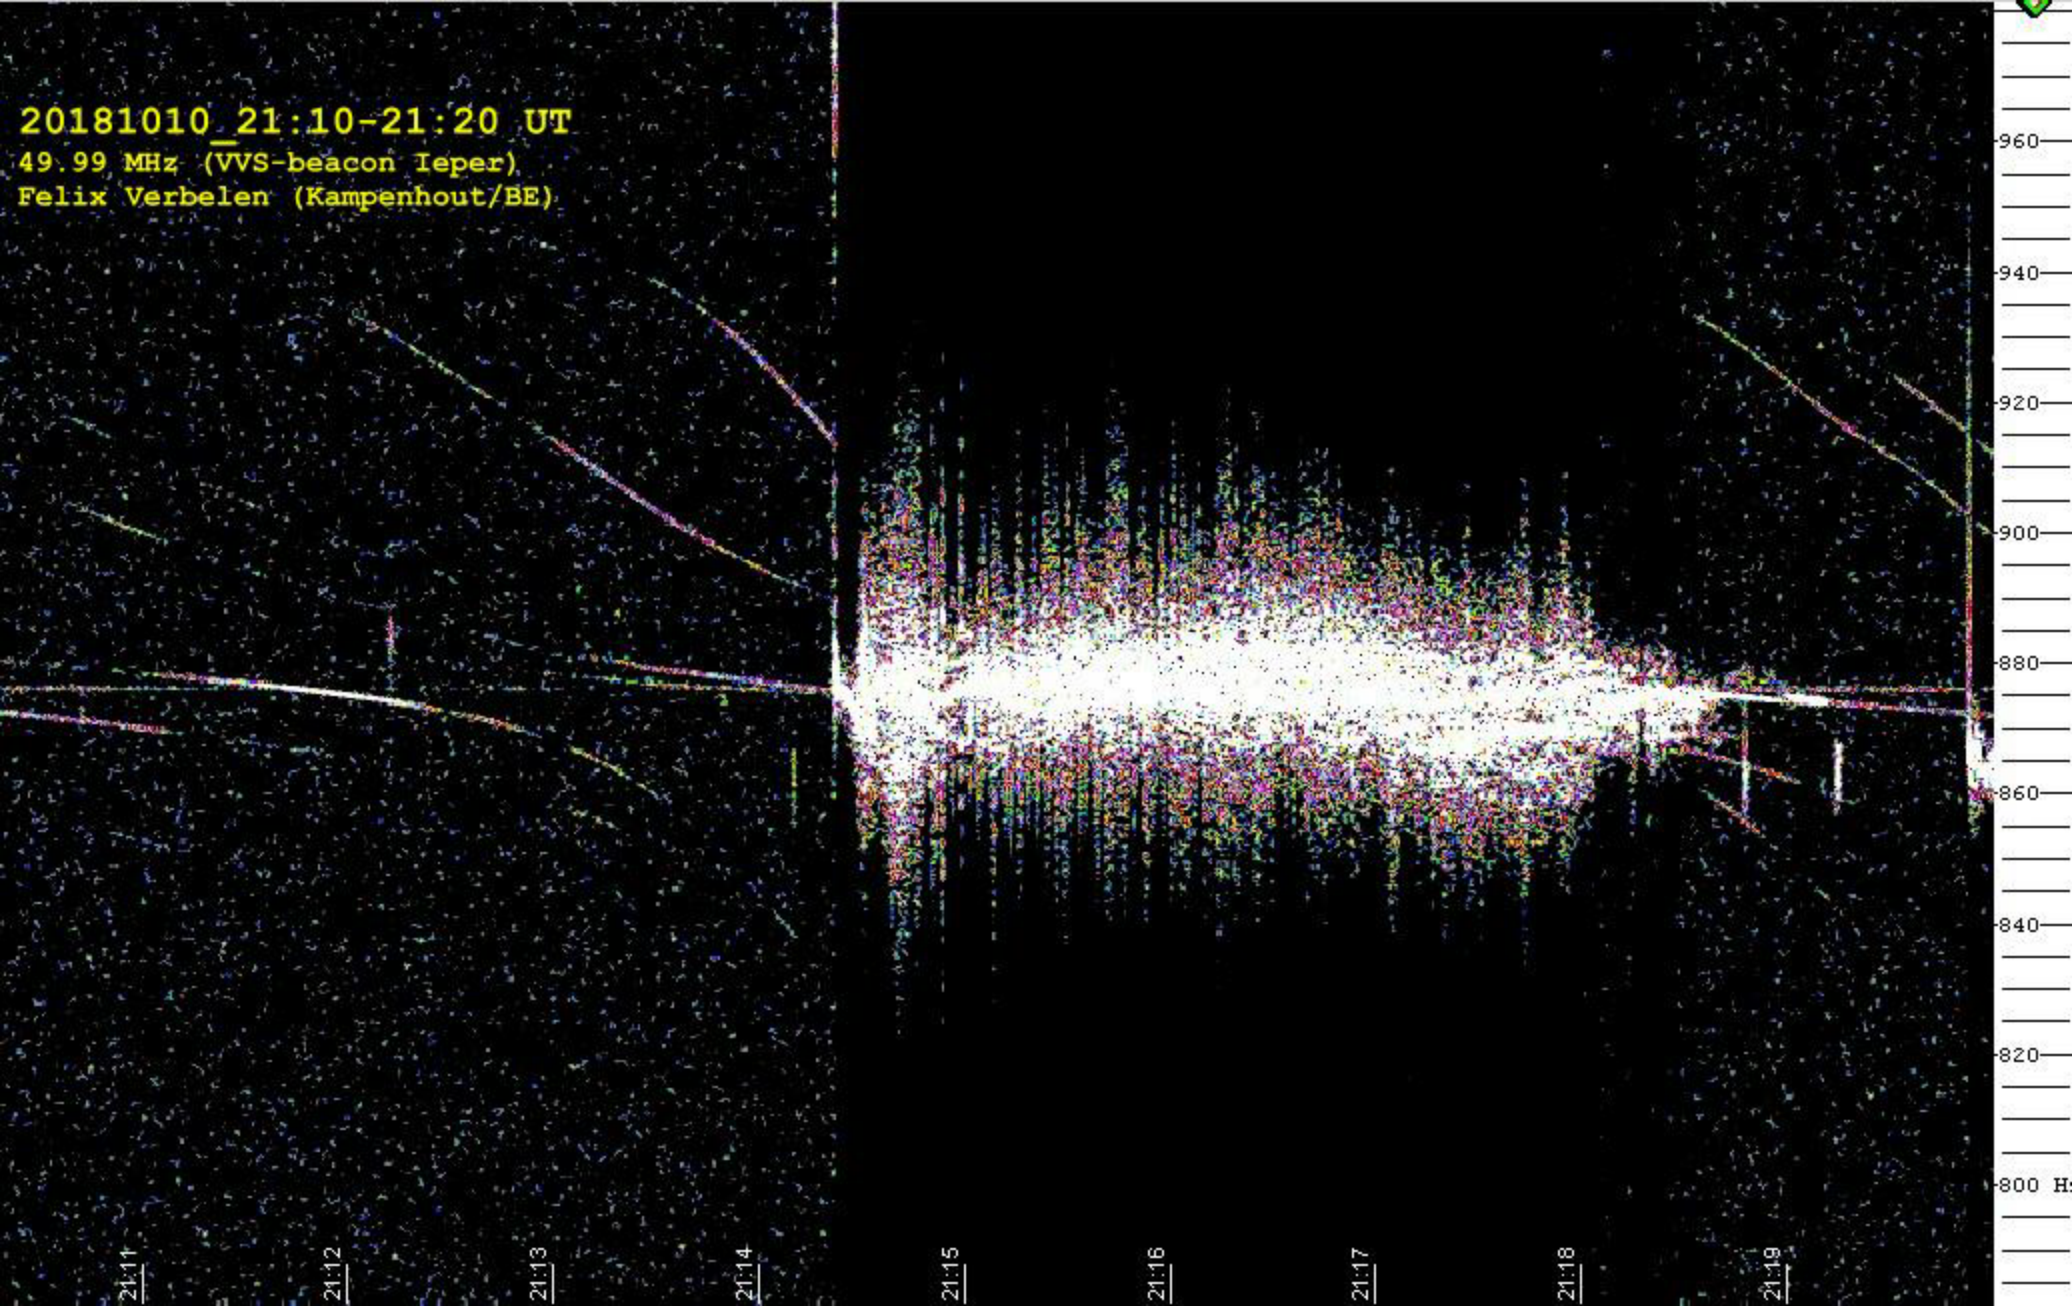

20181010_21:10-21:20 UT

49.99 MHz (VVS-beacon Ieper)

Felix Verbelen (Kampenhout/BE)

21:11

21:12

21:13

21:14

21:15

21:16

21:17

21:18

21:19

960

940

920

900

880

860

840

820

800 Hz

2018-10-27 20:10 UT 49.99 MHz Felix Verbelen (Kamphenout/Belgium)=BEKAMP

2018-10-28 11:50 UT 49.99 MHz Felix Verbelen (Kamphenhout/Belgium)=BEKAMP