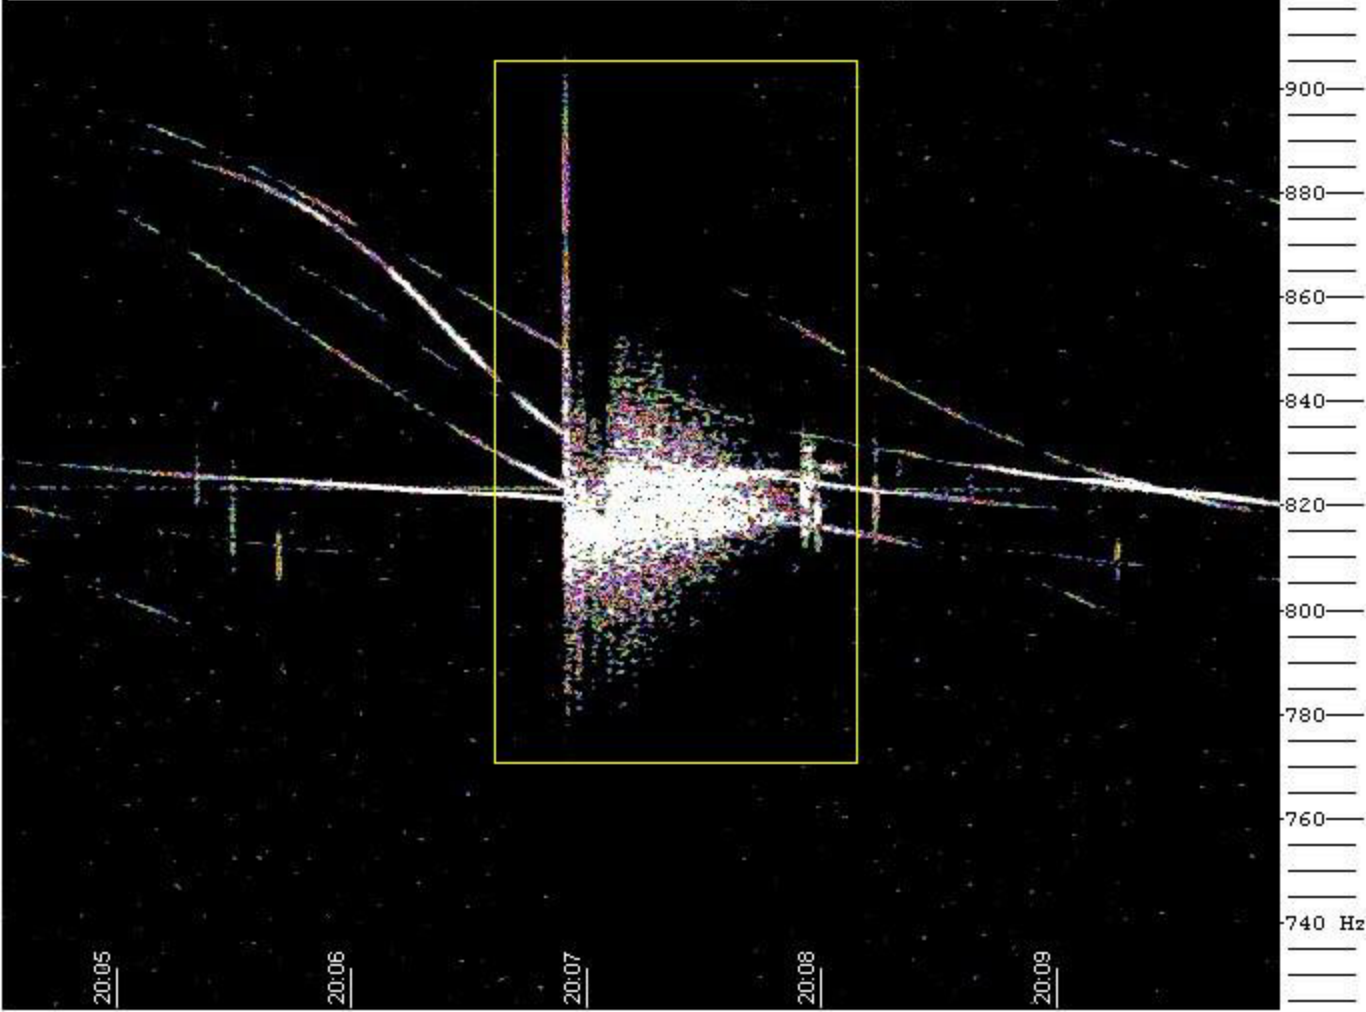

880

860

840

820

800 Hz

2018-10-27 20:10 UT 49.99 MHz Felix Verbelen (Kamphenout/Belgium)=BEKAMP

2018-10-28 11:50 UT 49.99 MHz Felix Verbelen (Kamphenhout/Belgium)=BEKAMP