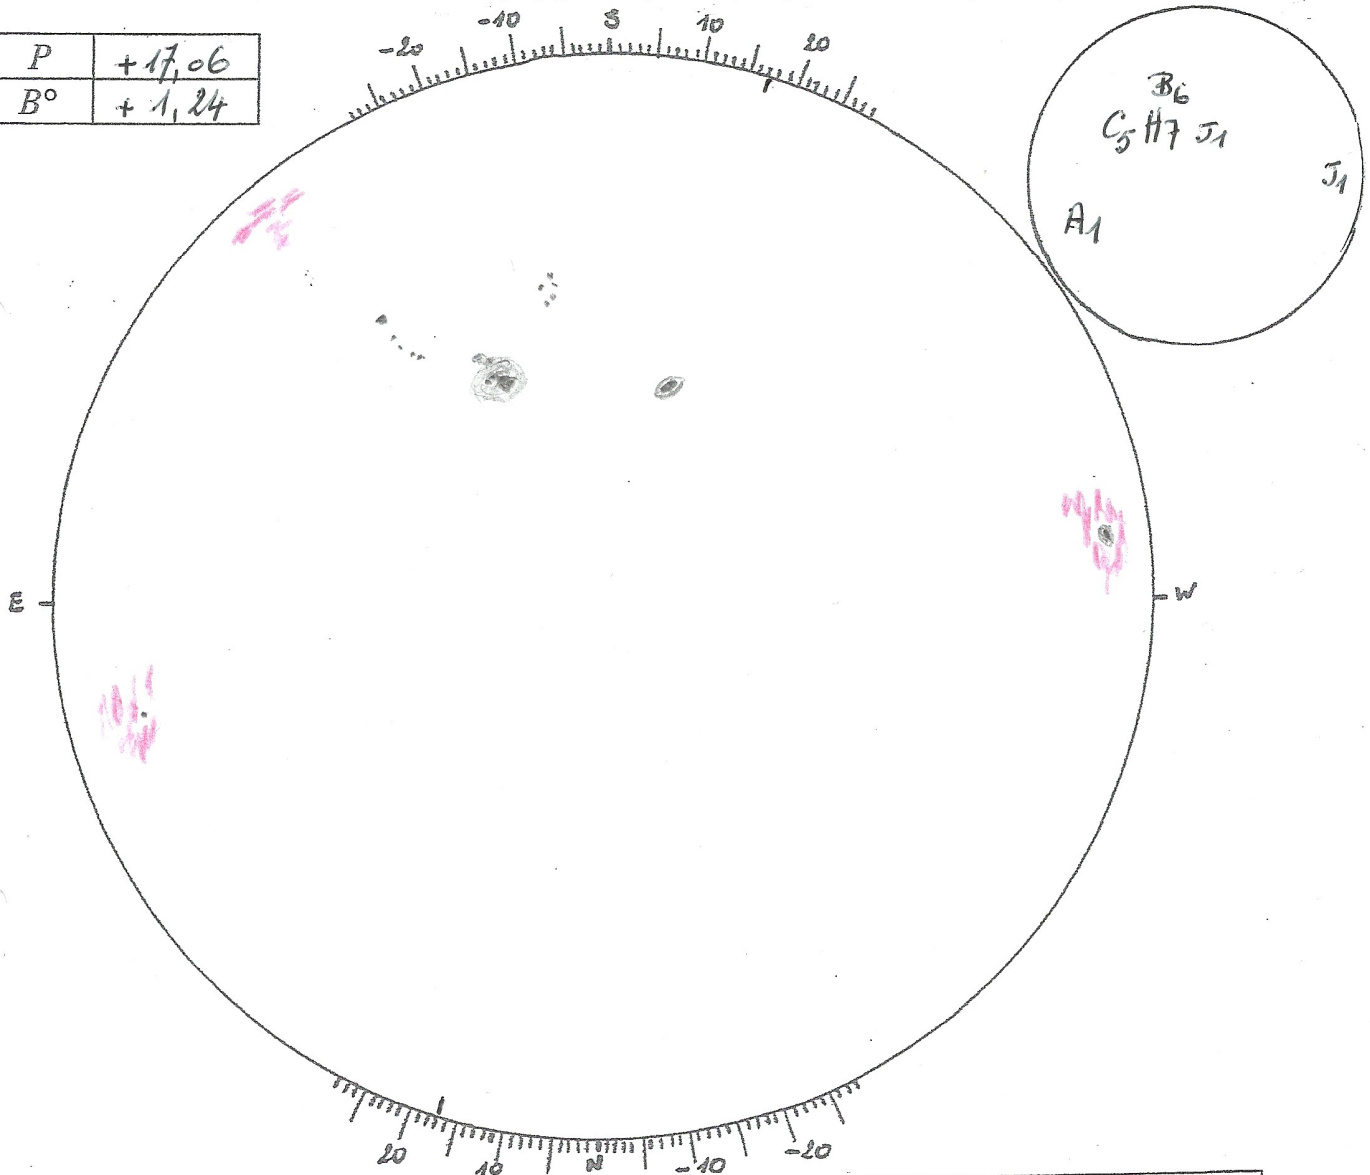

WAARNEMINGSFORMULIER ZON nr..20/...292...

Station: 007
DE BACKER Nelly-Hendrik

Instrument: Newton 140 mm
F/1035 mm
oculair: OR x18
vergroting: 58x
solar screen

date	UT	Q	gN	fN	gS	fS	gg	ff	R	a	Re'	C.V.
28.11.20	9.05	3	1	1	5	20	6	21	81	1	450	73

P	+17,06
B°	+1,24

nr NOAA	Breedte	L° uurcorr. ligging	Lengte	Type	Opmerking
12 783	-23	8,10 - 5,20 + 62 =	65,10	Hax	
12 785	-23	+ 0 =	3,10	Hsx	
12 786	-18	-18 =	345,10	Hkx	
	-19	-32 =	331,10	Cxi	
	-30	-17 =	346,10	Bxi	
	+28	-55 =	308,10	Axx	