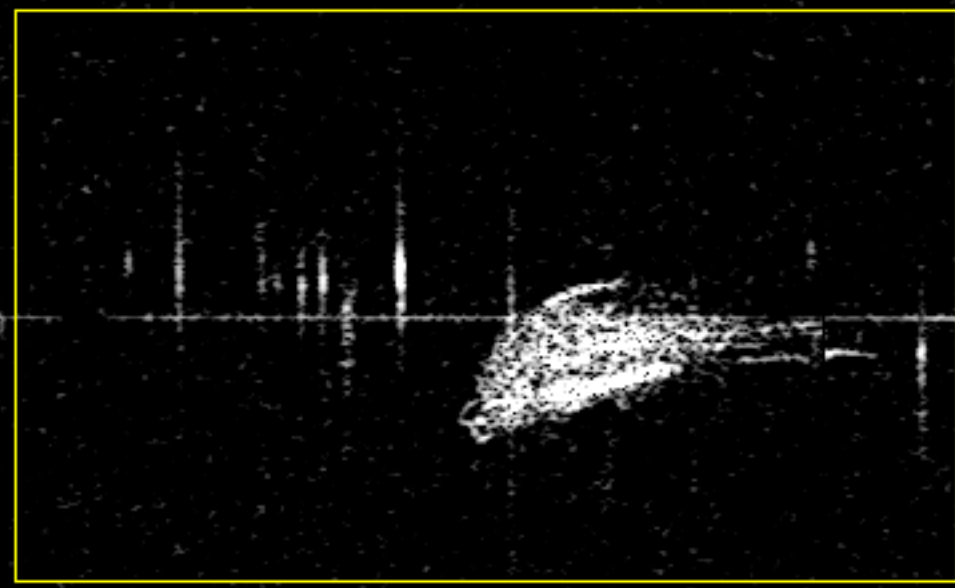

2020-07-14 05:05UT 49.99MHz Felix Verbelen(Kamphenhout/Belgium)=BEKAMP

2020-07-15 00:05UT 49.99MHz Felix Verbelen(Kamphenhout/Belgium)=BEKAMP

980
960
940
920
900
880
860
840
820
800 Hz

00:00 00:01 00:02 00:03 00:04

980
960
940
920
900
880
860
840
820 Hz

03:04

03:05

03:06

03:07

03:08

03:09

980
960
940
920
900
880
860
840
820 Hz