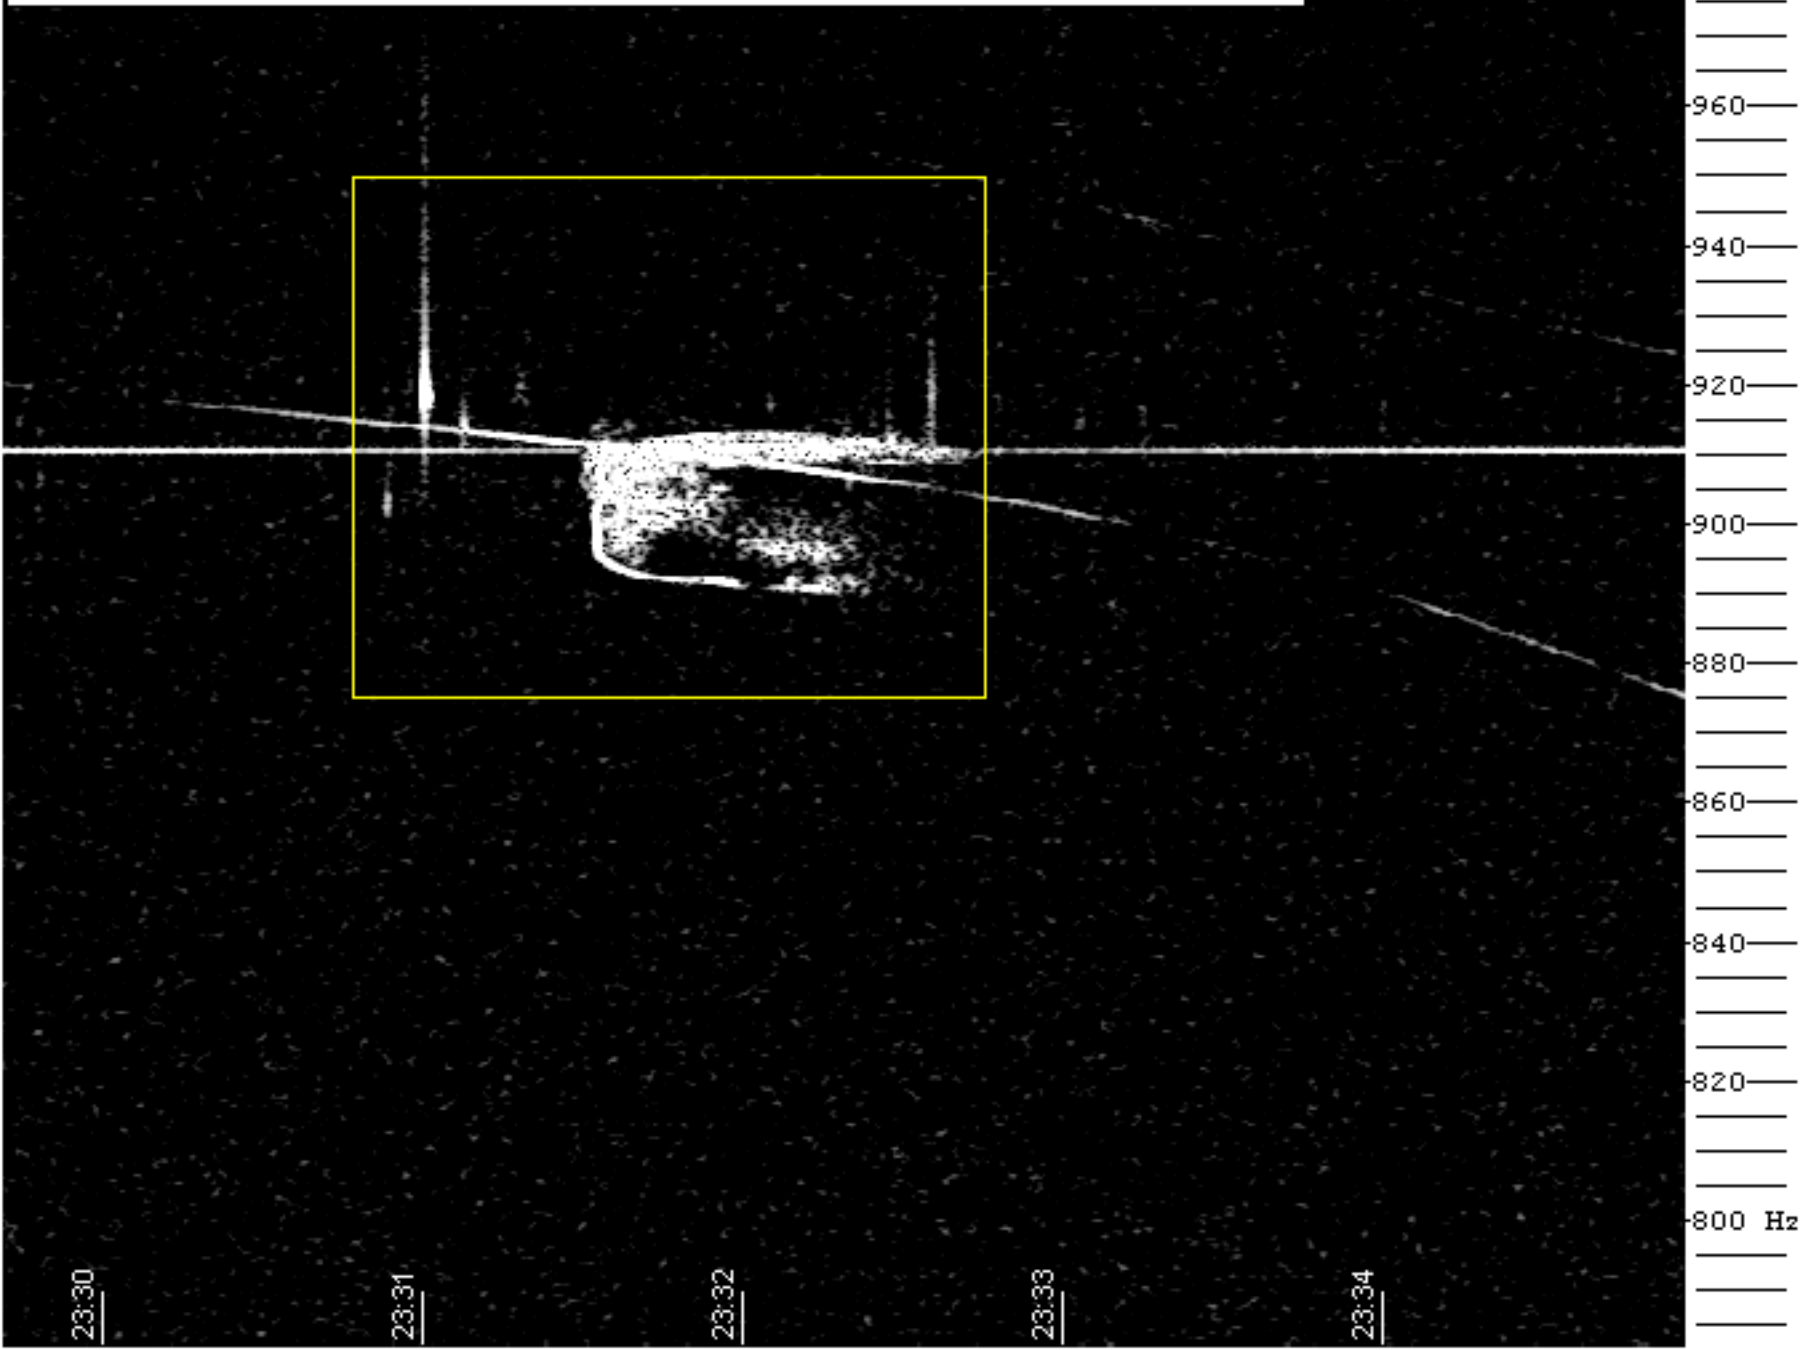

2020-07-14 05:05UT 49.99MHz Felix Verbelen(Kamphenhout/Belgium)=BEKAMP

2020-07-15 00:05UT 49.99MHz Felix Verbelen(Kamphenhout/Belgium)=BEKAMP

980
960
940
920
900
880
860
840
820
800 Hz

00:00 00:01 00:02 00:03 00:04

980
960
940
920
900
880
860
840
820 Hz

03:04

03:05

03:06

03:07

03:08

03:09

980
960
940
920
900
880
860
840
820 Hz

04:25 04:26 04:27 04:28 04:29