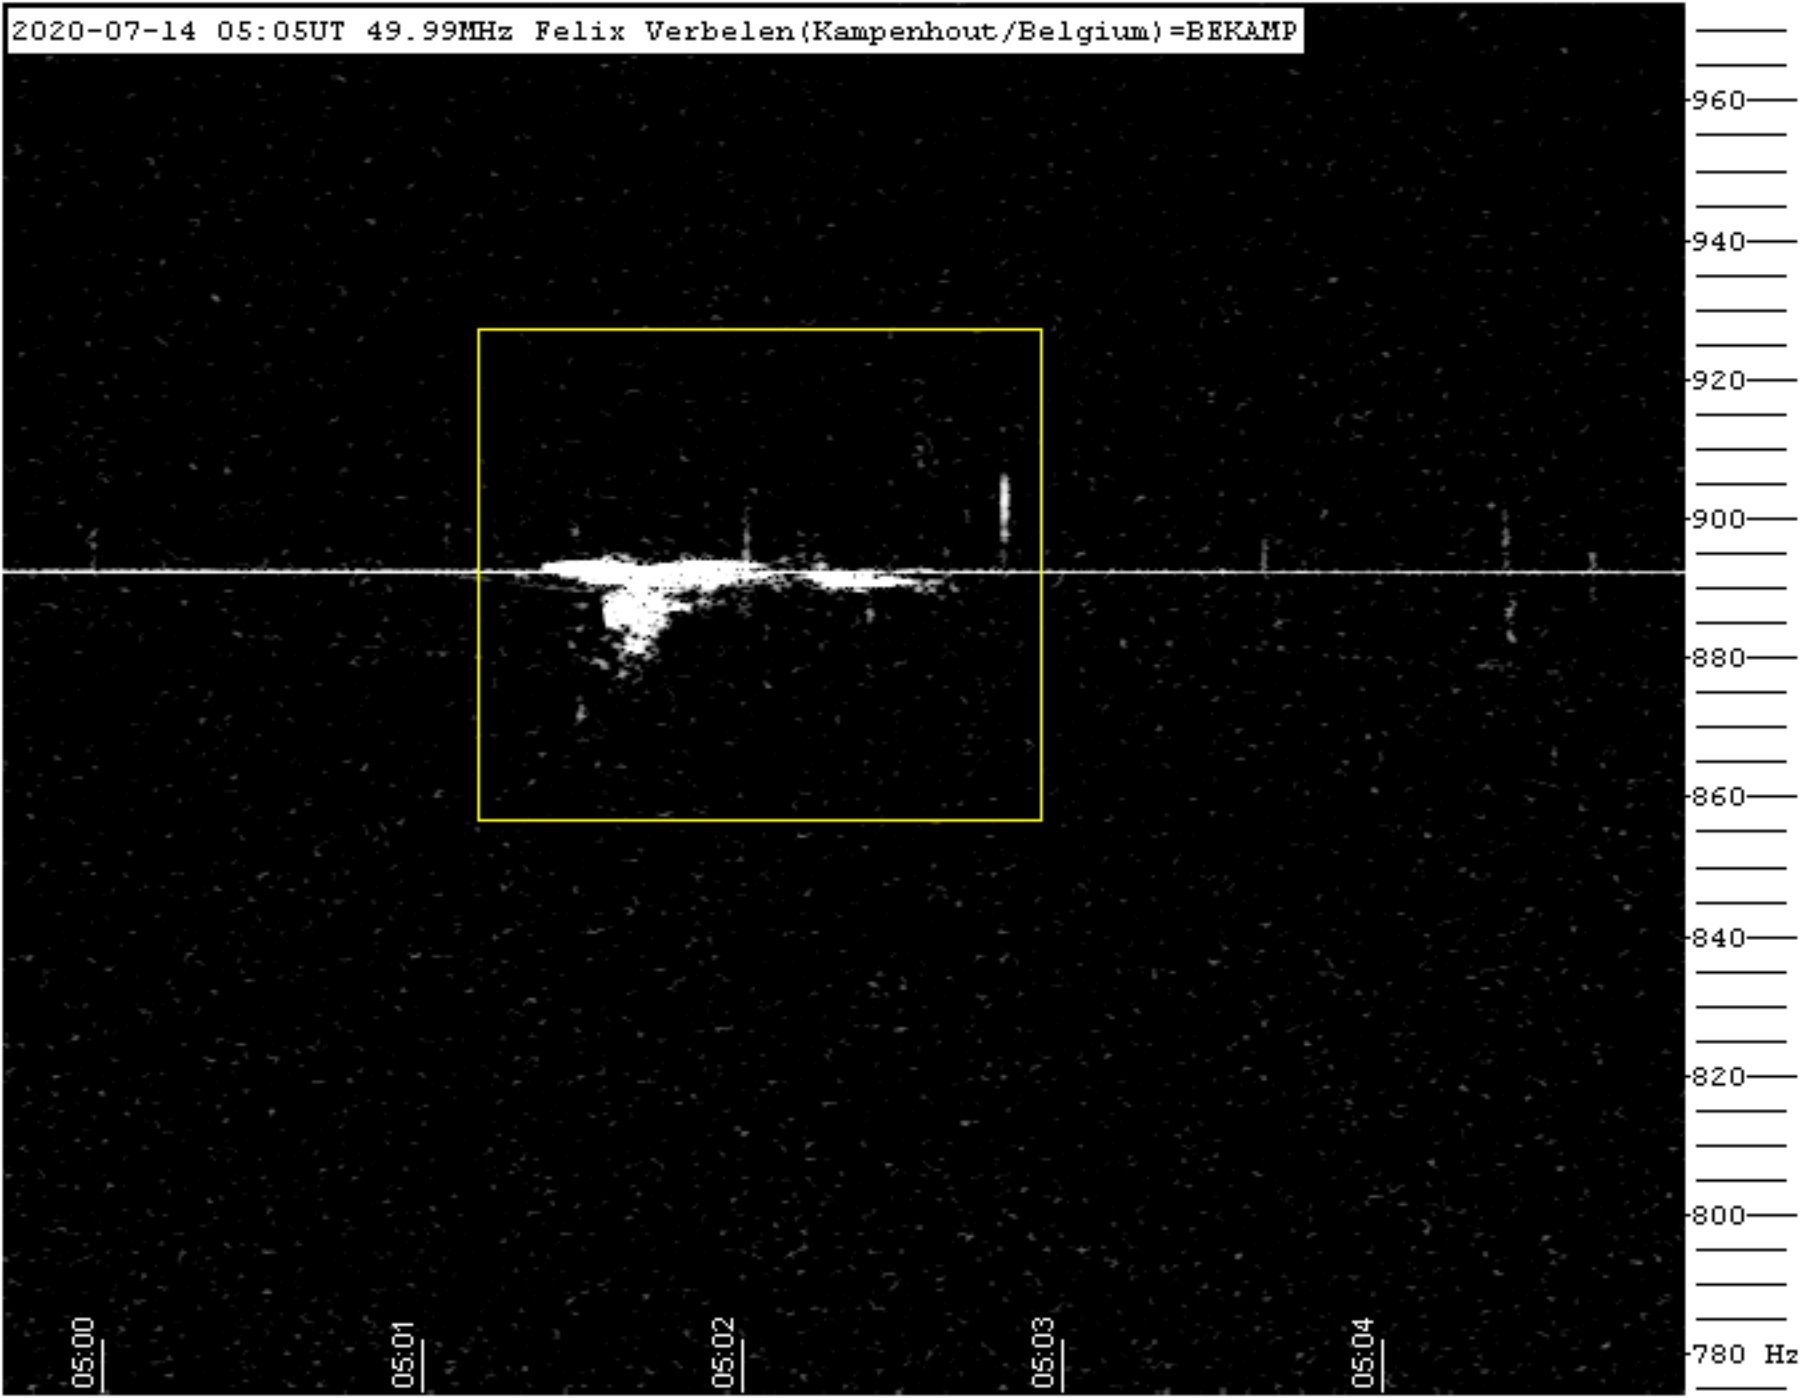

2020-07-14 05:05UT 49.99MHz Felix Verbelen(Kamphenhout/Belgium)=BEKAMP

2020-07-15 00:05UT 49.99MHz Felix Verbelen(Kamphenhout/Belgium)=BEKAMP

980
960
940
920
900
880
860
840
820
800 Hz

00:00 00:01 00:02 00:03 00:04

980
960
940
920
900
880
860
840
820 Hz

03:04

03:05

03:06

03:07

03:08

03:09

980
960
940
920
900
880
860
840
820 Hz

04:25 04:26 04:27 04:28 04:29