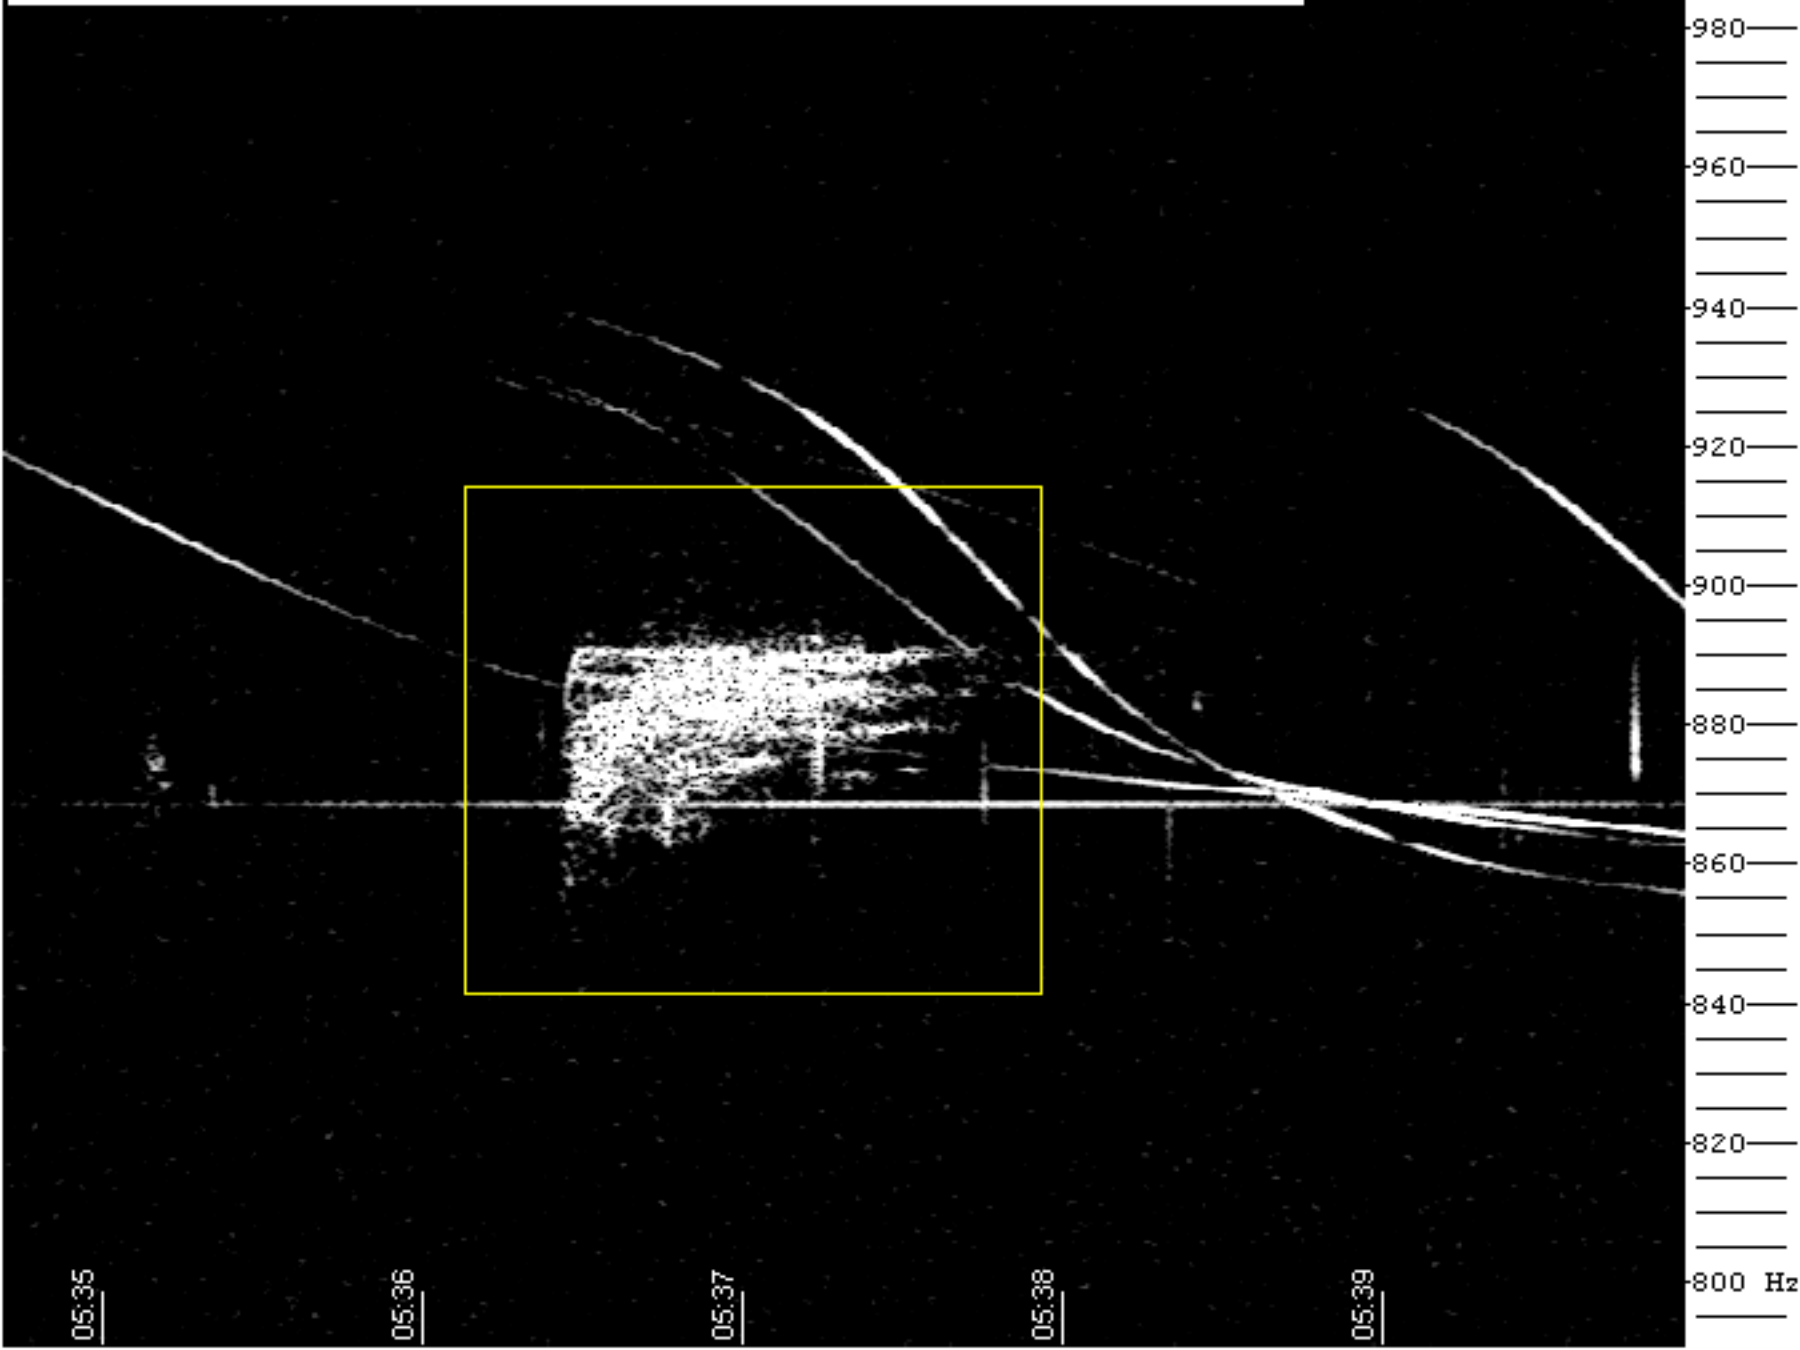

2020-07-14 05:05UT 49.99MHz Felix Verbelen(Kamphenhout/Belgium)=BEKAMP

2020-07-15 00:05UT 49.99MHz Felix Verbelen(Kamphenhout/Belgium)=BEKAMP

980
960
940
920
900
880
860
840
820
800 Hz

00:00 00:01 00:02 00:03 00:04

980
960
940
920
900
880
860
840
820 Hz

03:04

03:05

03:06

03:07

03:08

03:09

980
960
940
920
900
880
860
840
820 Hz

04:25 04:26 04:27 04:28 04:29