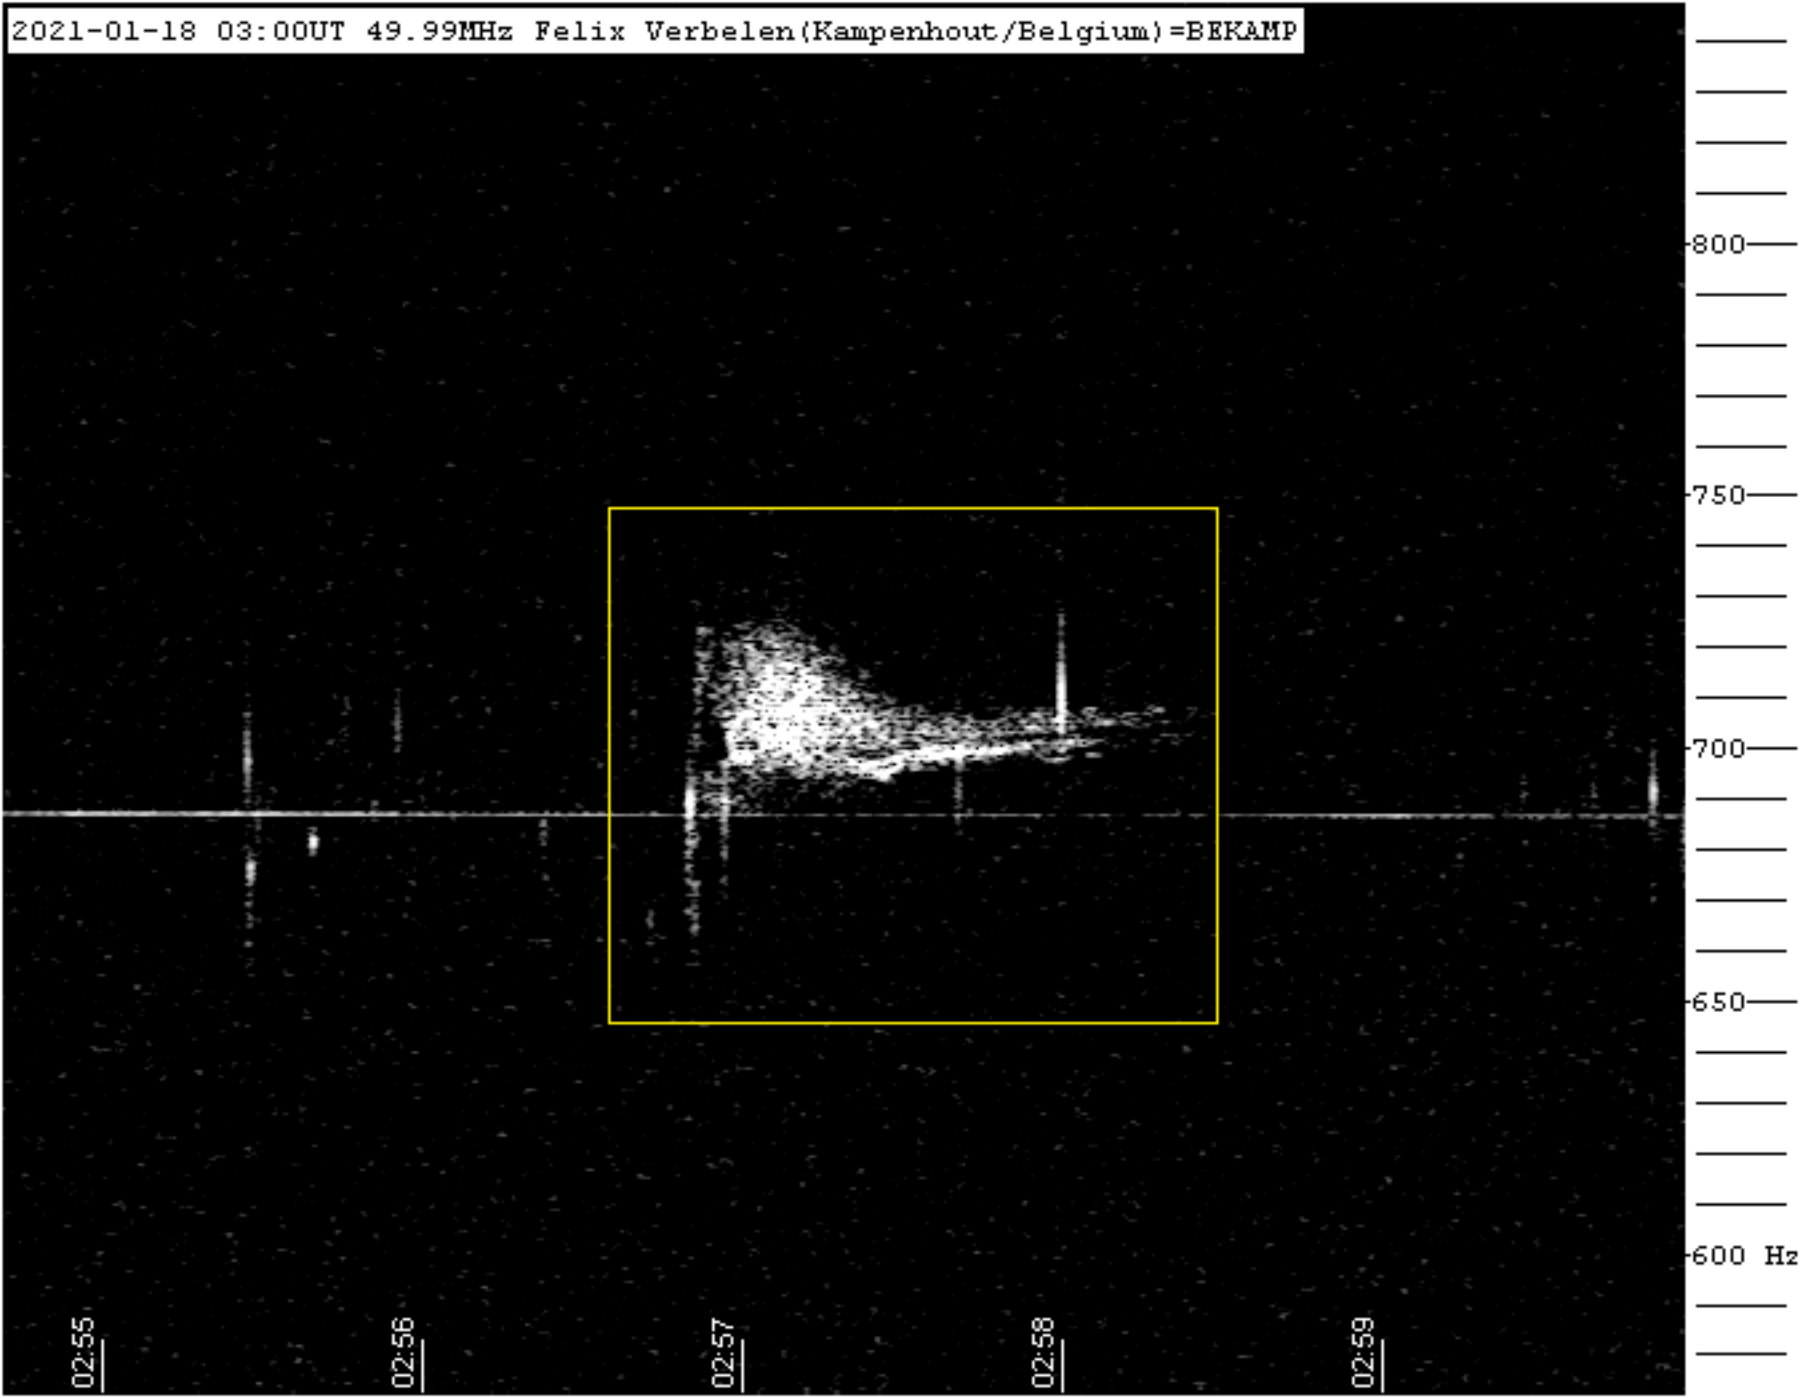

660

680

700

720

740

760

2021-01-20 08:05UT 49.99MHz Felix Verbelen (Kamphenhout/Belgium) =BEKAMP

800  
750  
700  
650  
600 Hz

08:00 08:01 08:02 08:03 08:04