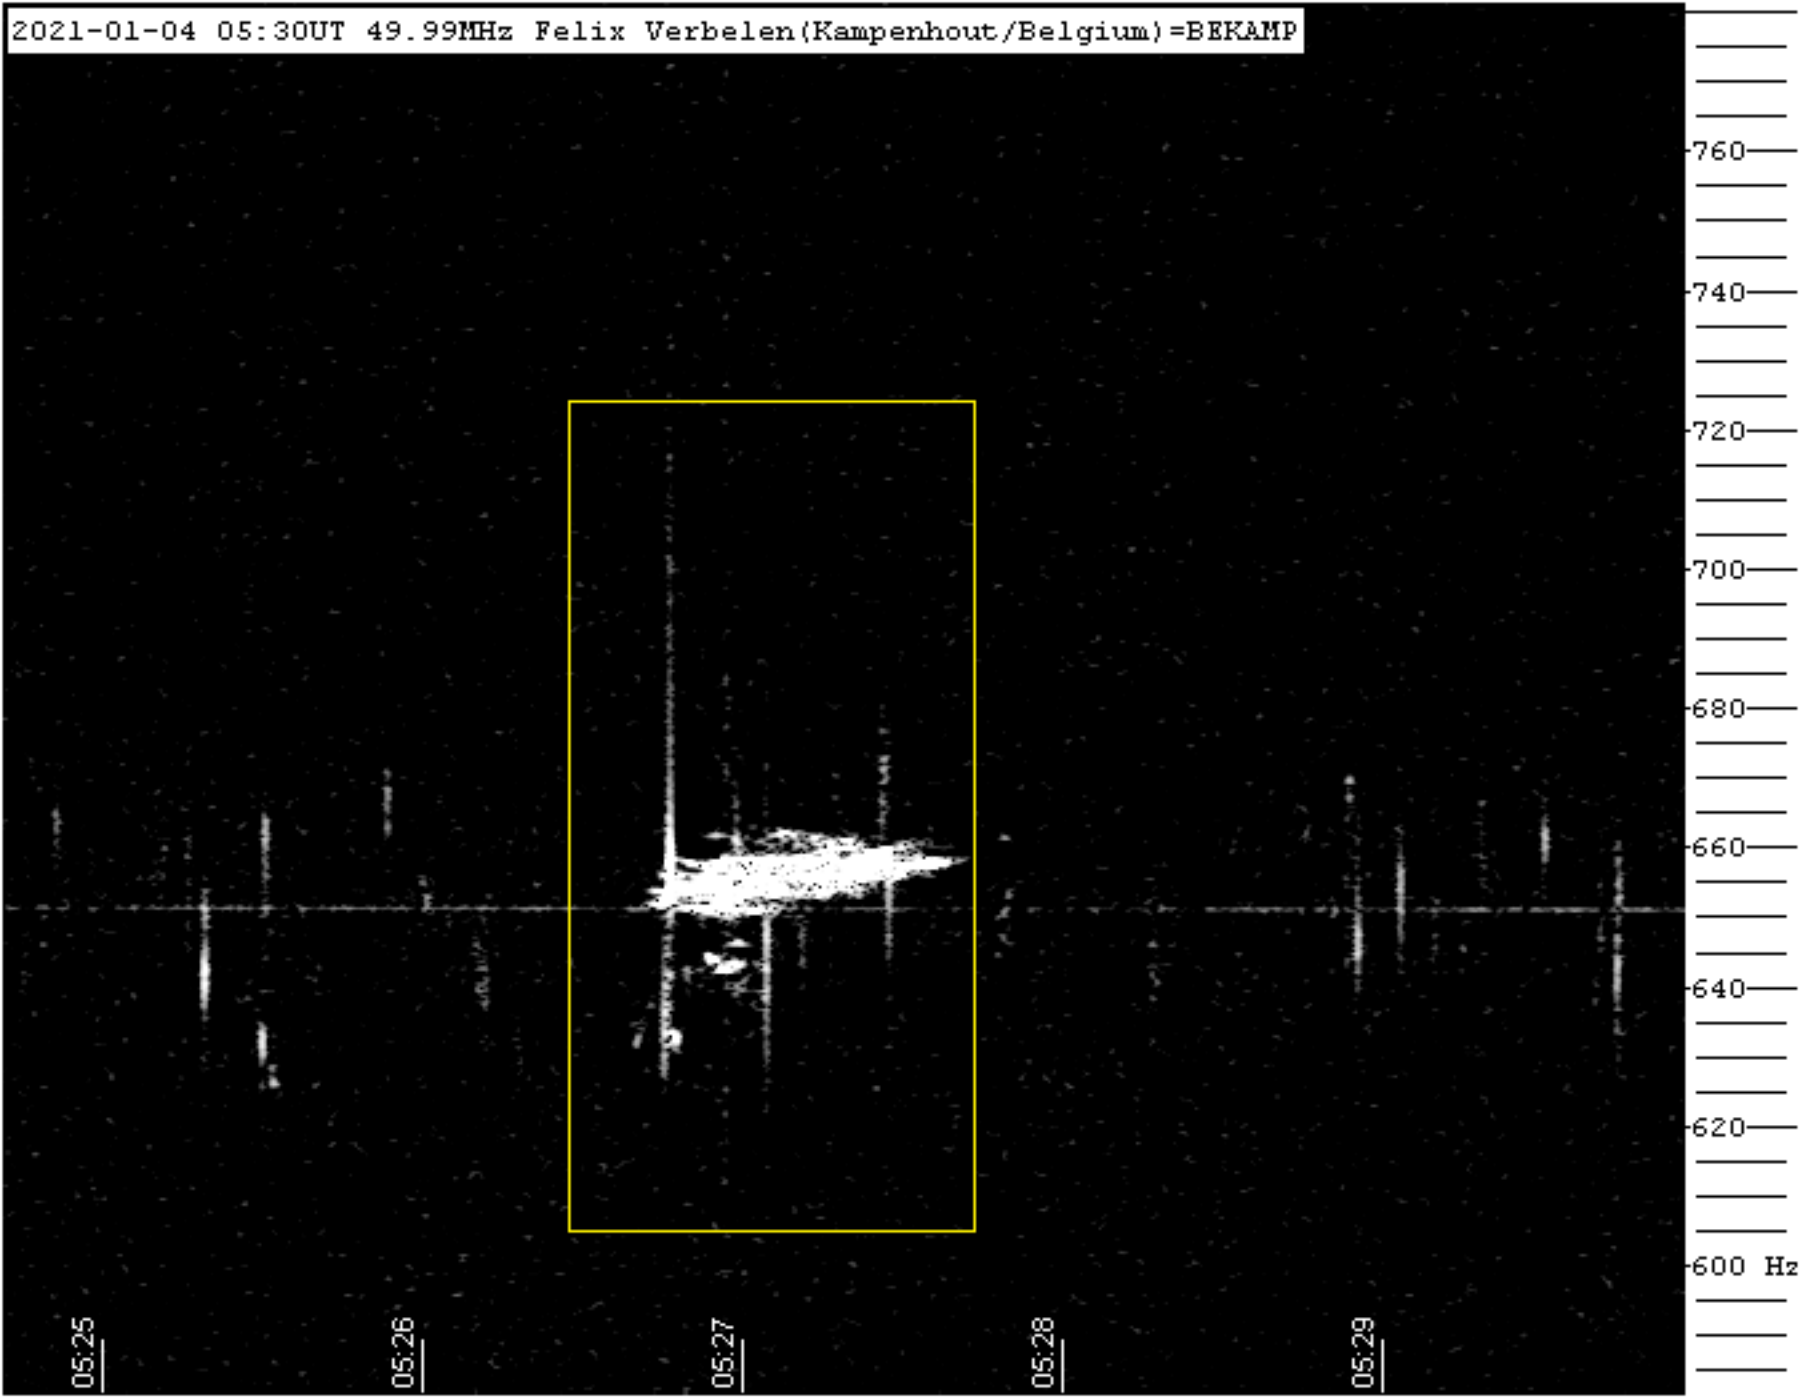

660

680

700

720

740

760

2021-01-20 08:05UT 49.99MHz Felix Verbelen (Kamphenhout/Belgium) =BEKAMP

800  
750  
700  
650  
600 Hz

08:00 08:01 08:02 08:03 08:04