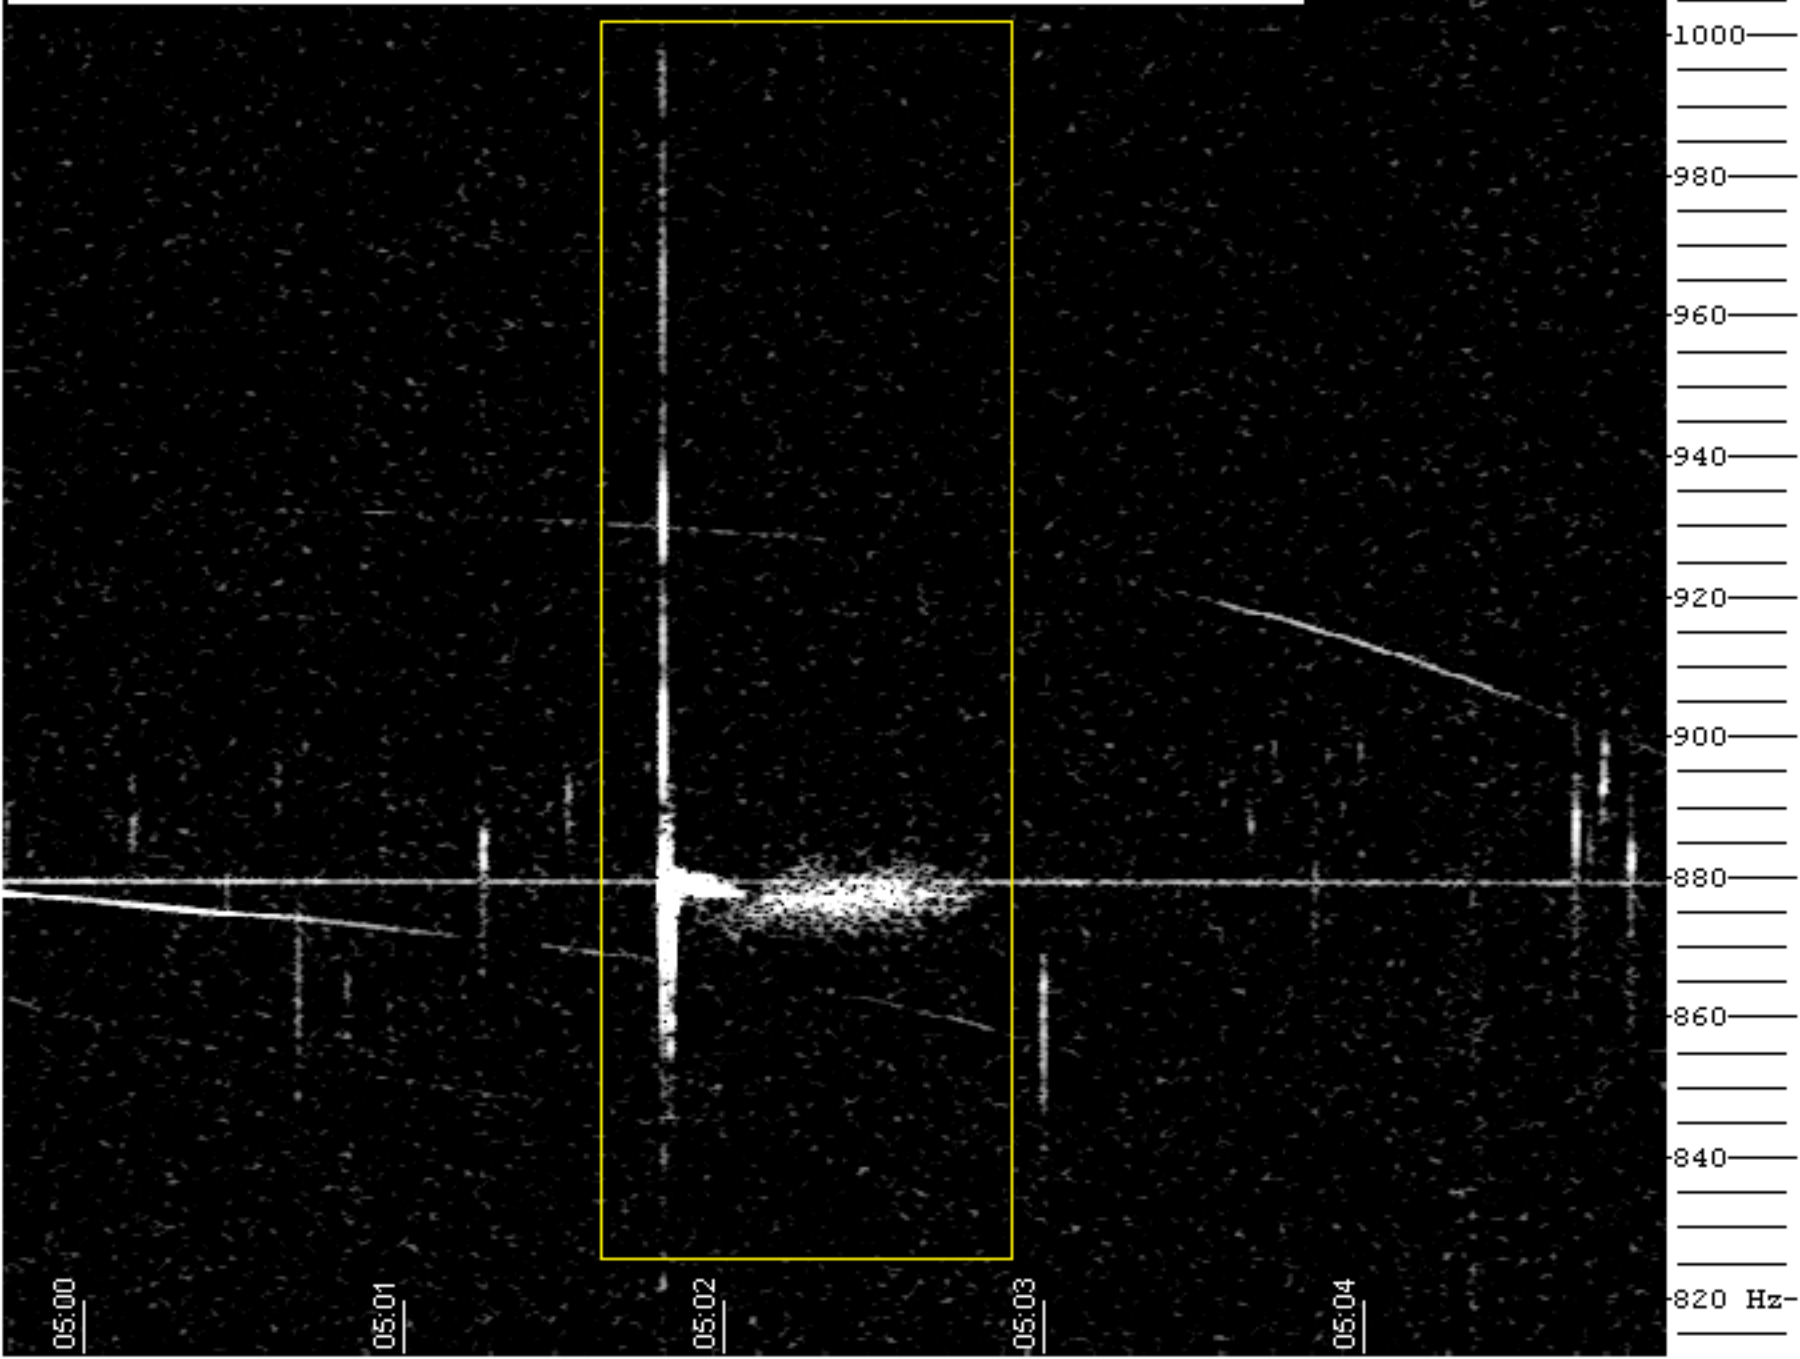

980

960

940

920

900

880 Hz

2021-06-23 05:05UT 49.99MHz Felix Verbelen(Kamphenhout/Belgium)=BEKAMP

12:35

12:36

12:37

12:38

12:39

1000  
980  
960  
940  
920  
900  
880  
860  
840  
820 Hz

03:25

03:26

03:27