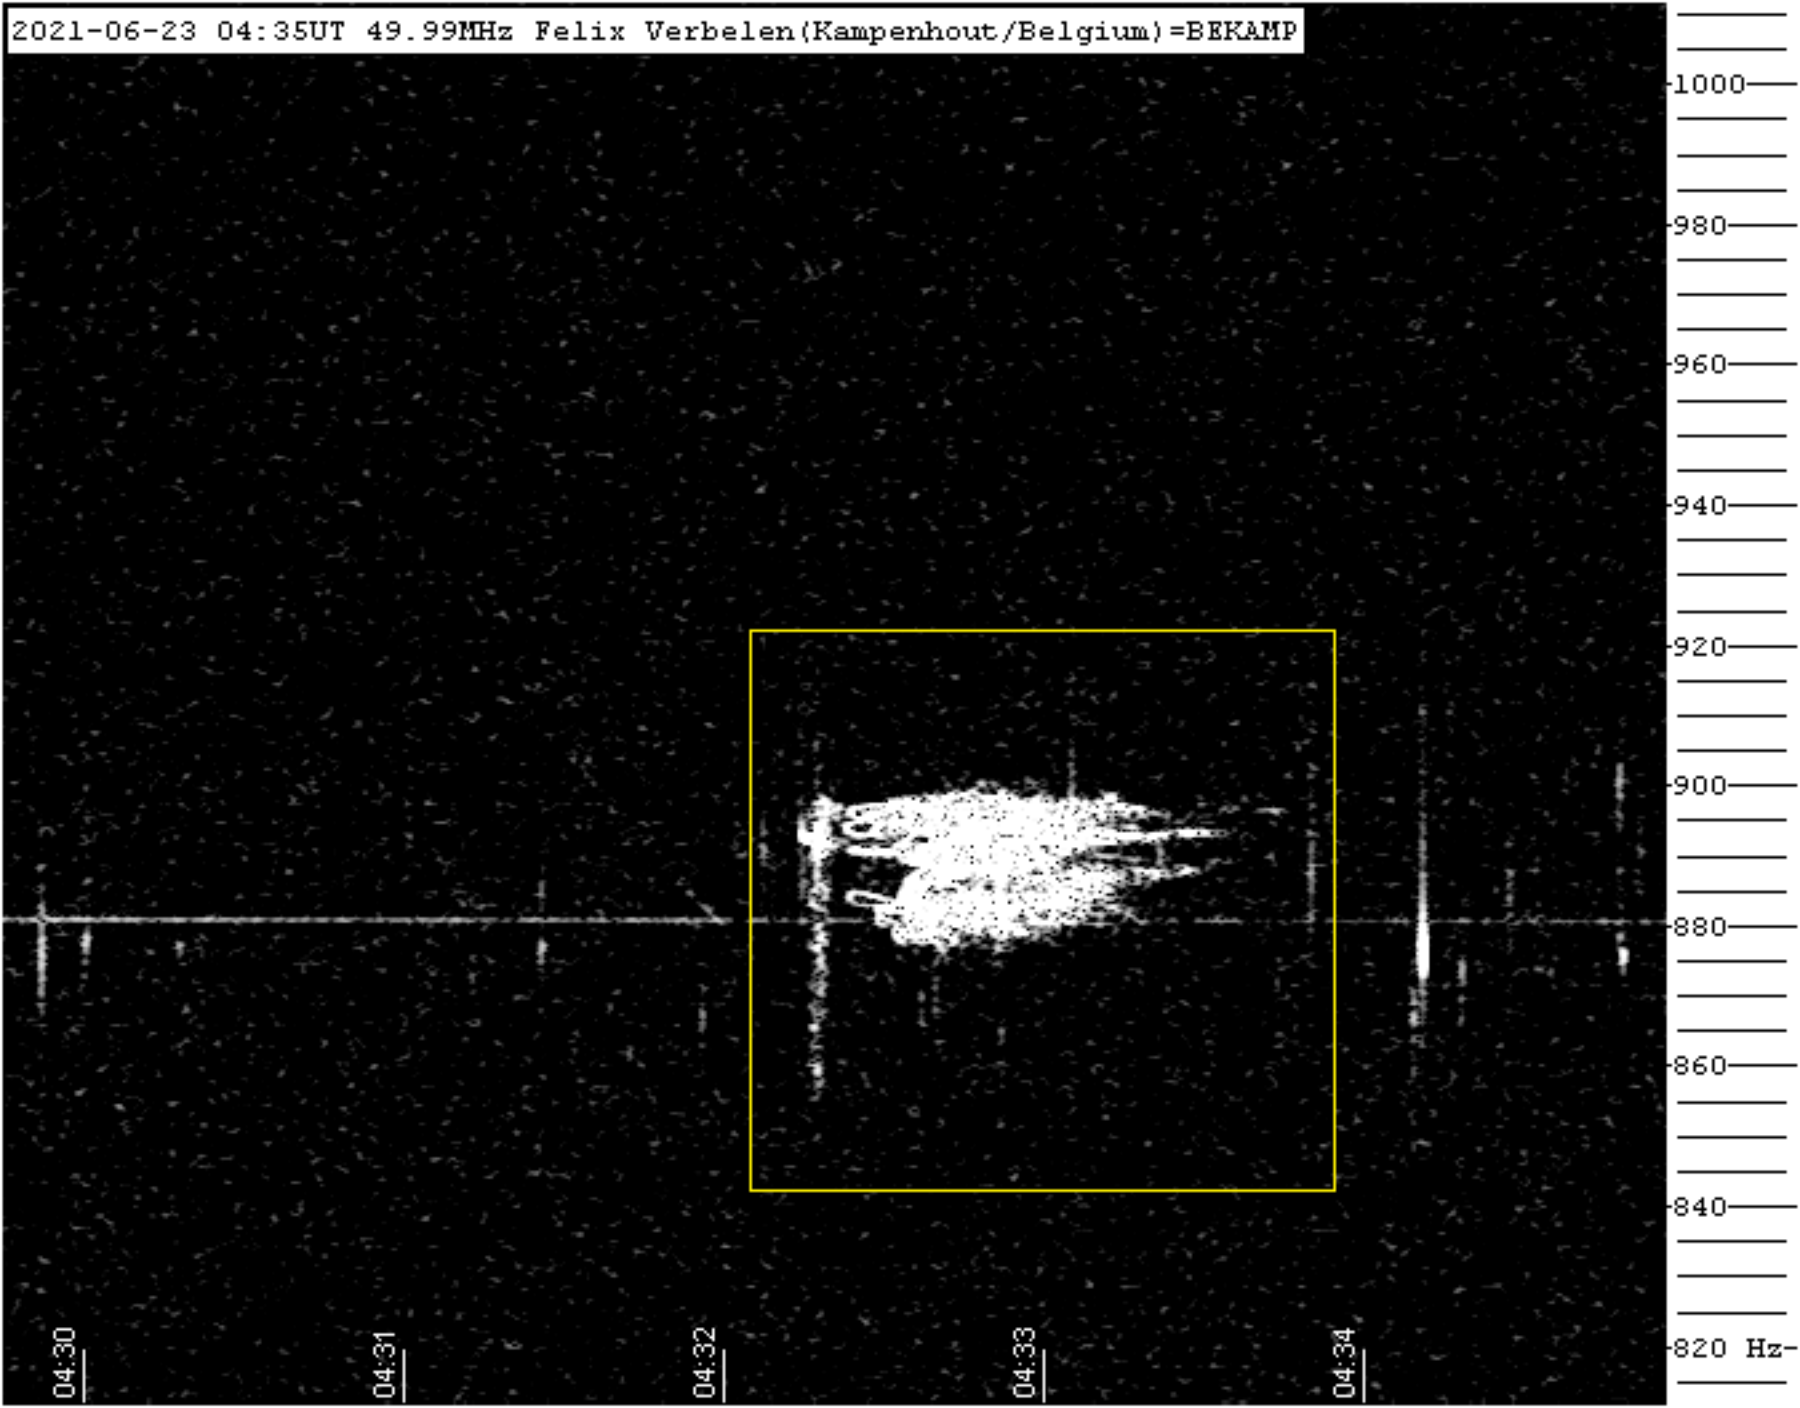

980

960

940

920

900

880 Hz

2021-06-23 05:05UT 49.99MHz Felix Verbelen(Kamphenhout/Belgium)=BEKAMP

12:35

12:36

12:37

12:38

12:39

1000  
980  
960  
940  
920  
900  
880  
860  
840  
820 Hz

03:25

03:26

03:27