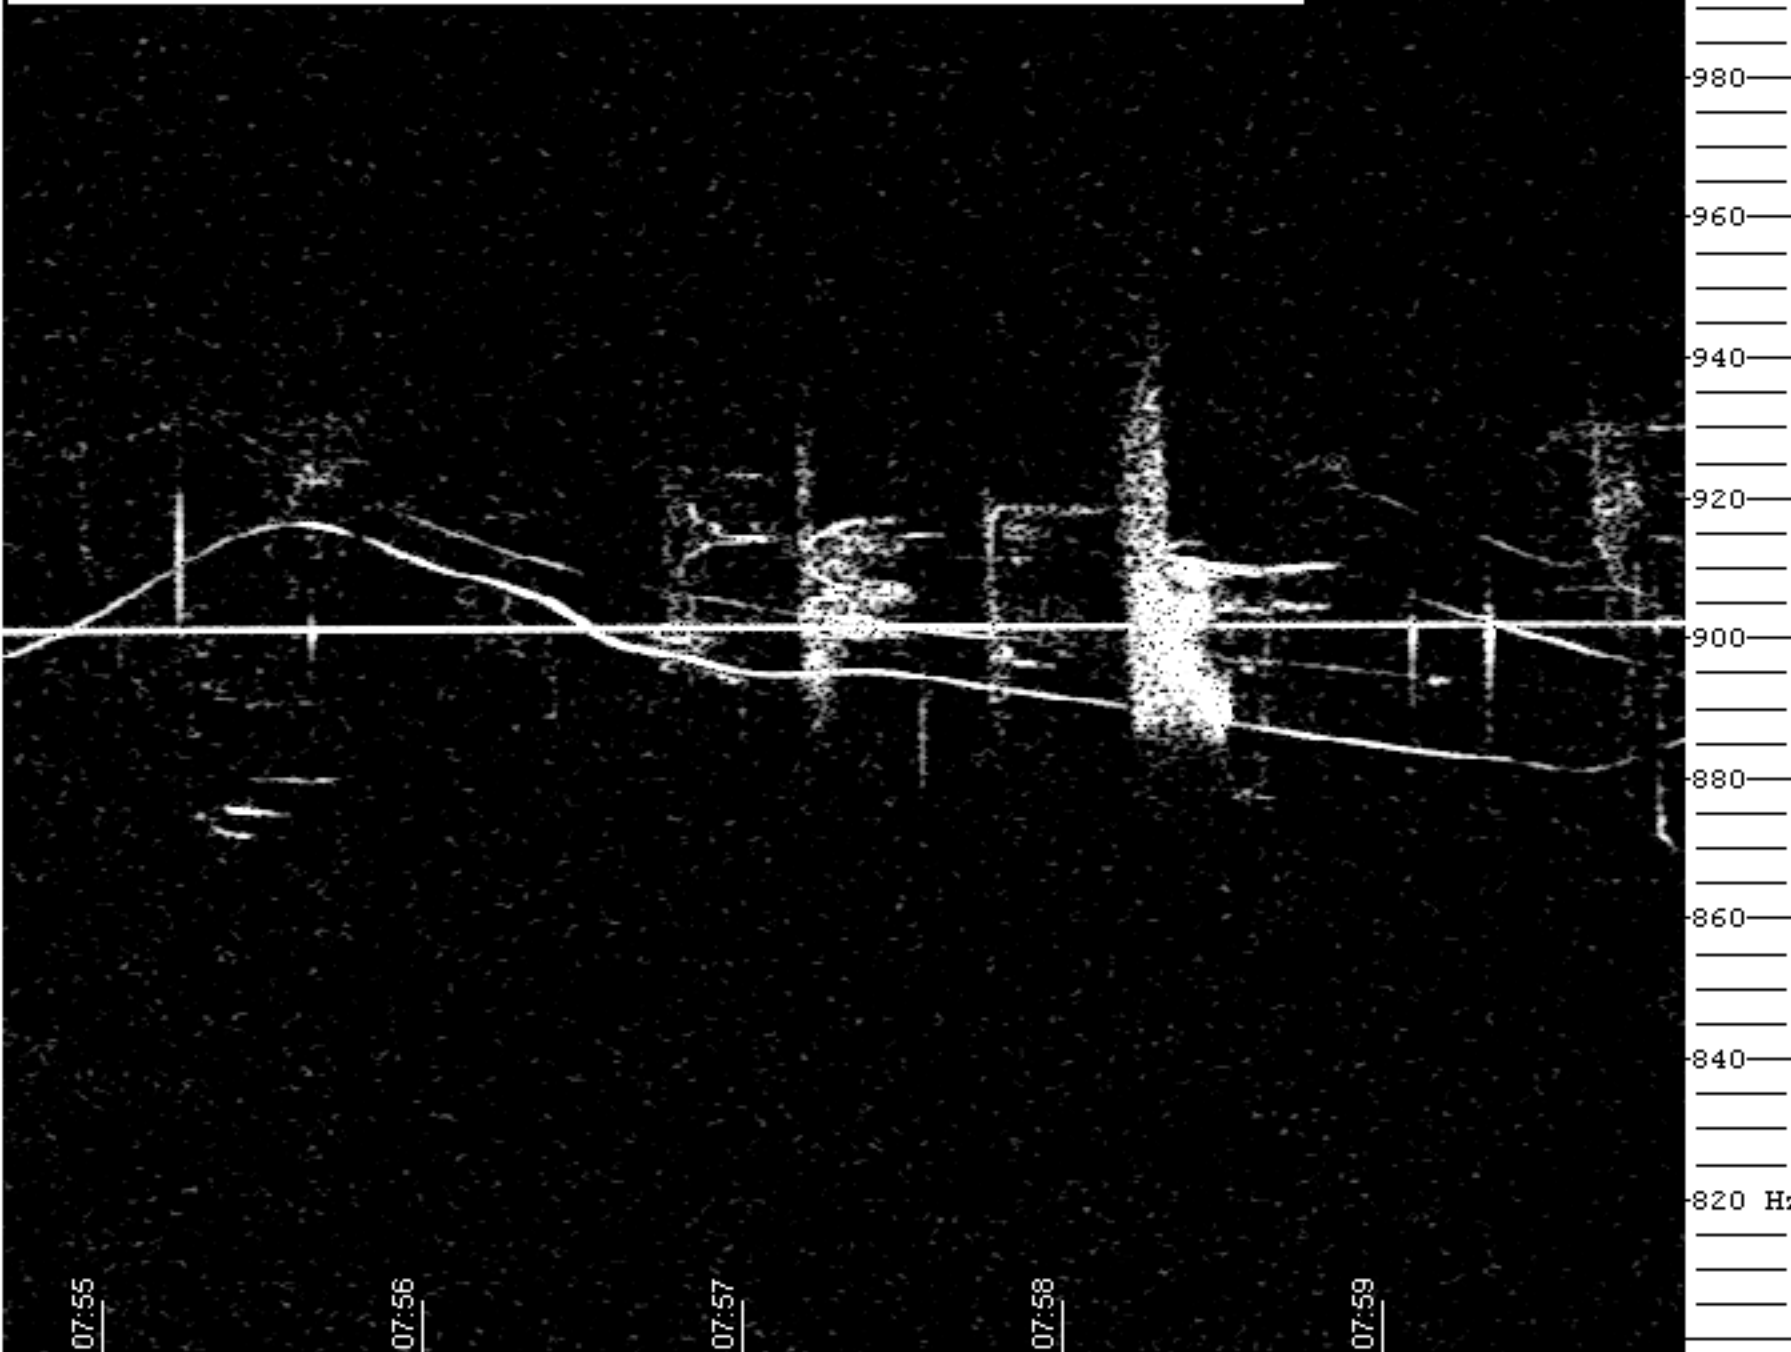

2021-08-14 07:10UT 49.99MHz Felix Verbelen(Kamphenhout/Belgium)=BEKAMP

2021-08-14 08:00UT 49.99MHz Felix Verbelen (Kamphenhout/Belgium) =BEKAMP

08:05

08:06

08:07

08:08

08:09

820 Hz

840

860

880

900

920

940

960

980

2021-08-14 08:40UT 49.99MHz Felix Verbelen (Kamphenhout/Belgium) =BEKAMP