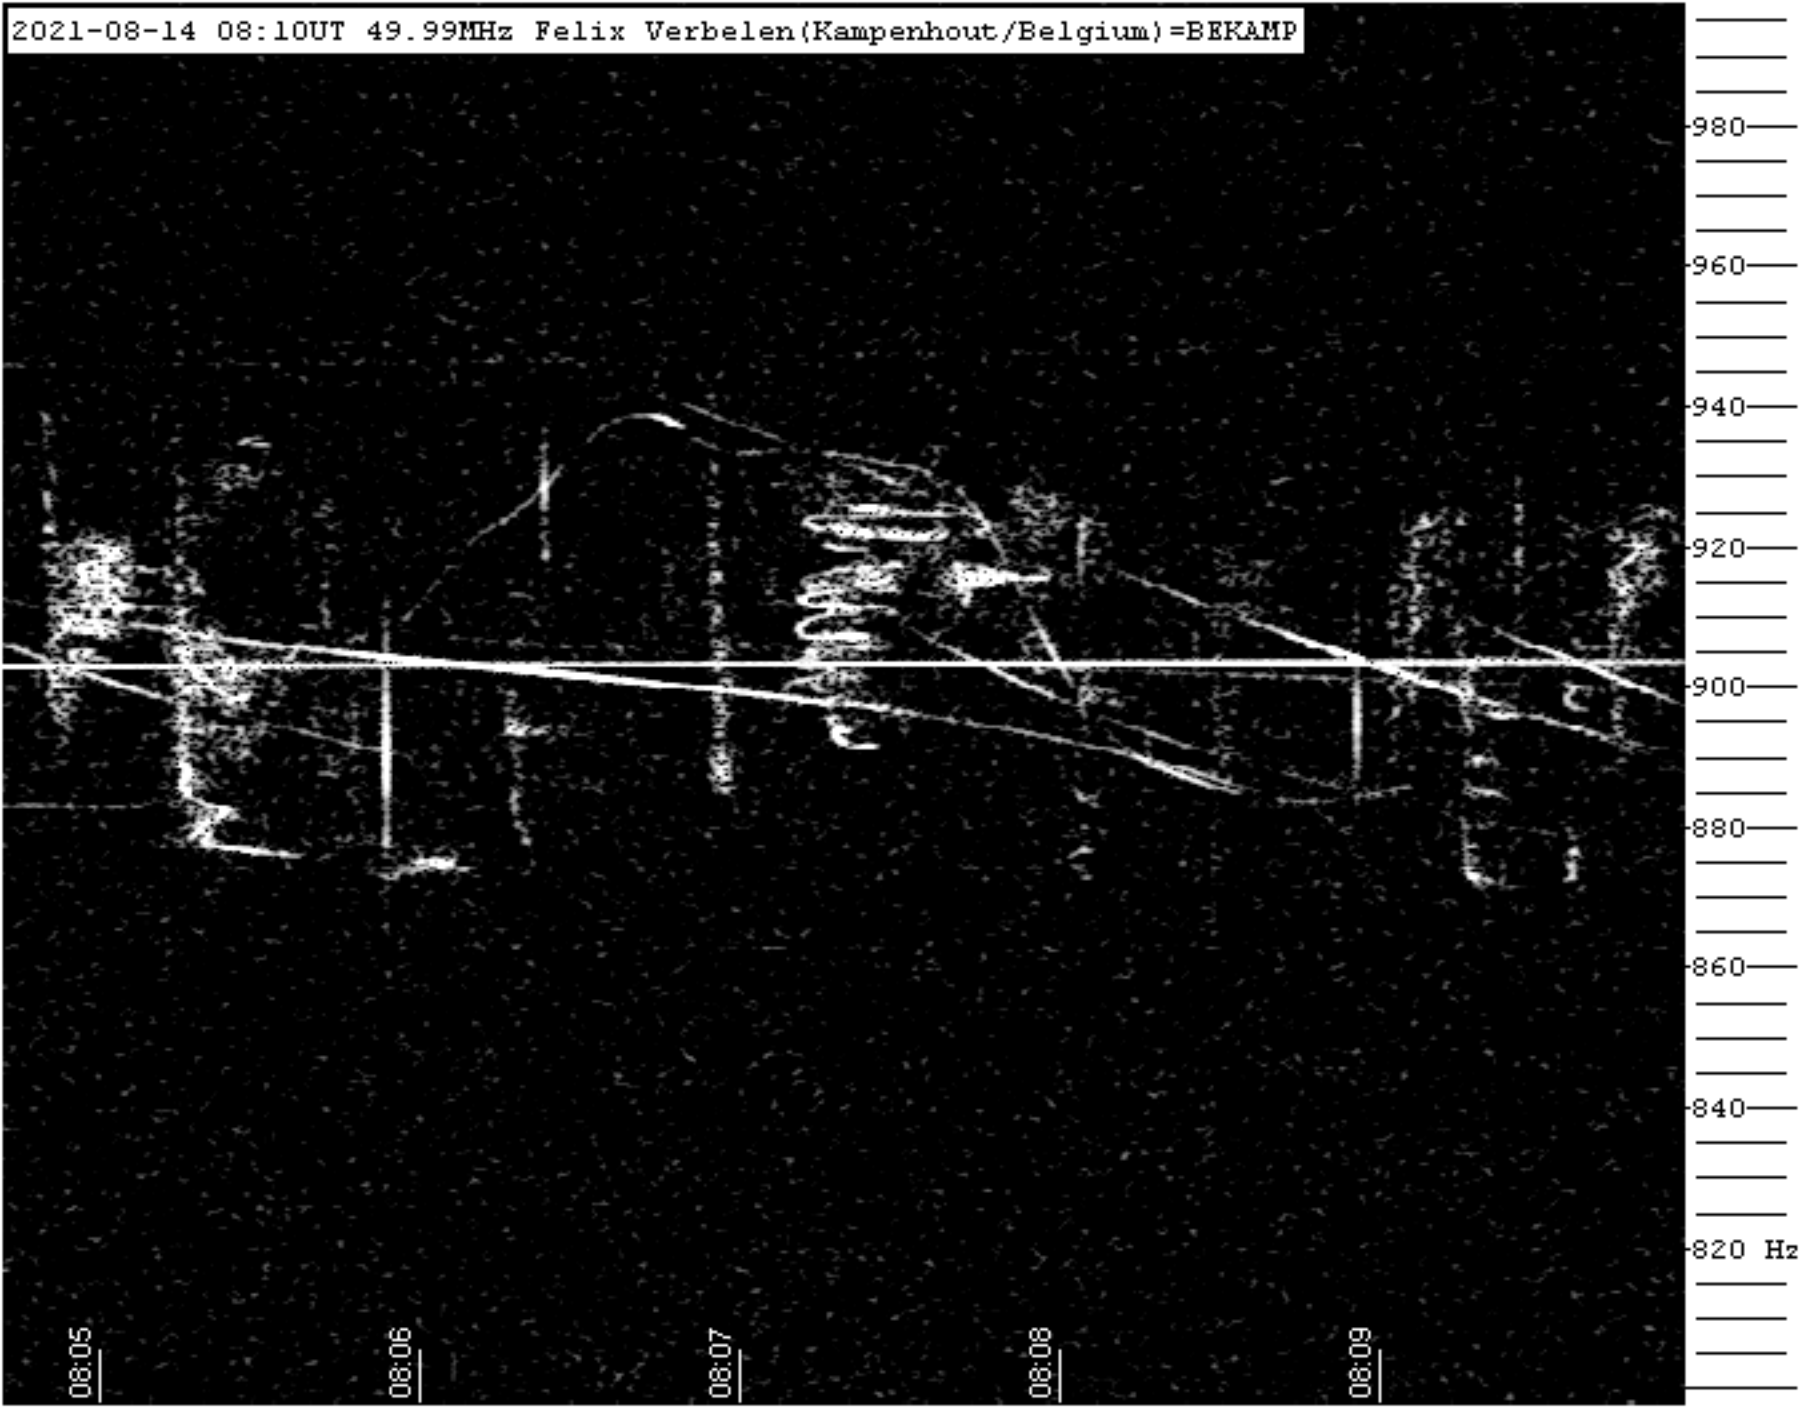

2021-08-14 07:10UT 49.99MHz Felix Verbelen(Kamphenhout/Belgium)=BEKAMP

2021-08-14 08:00UT 49.99MHz Felix Verbelen (Kamphenhout/Belgium) =BEKAMP

08:05

08:06

08:07

08:08

08:09

820 Hz

840

860

880

900

920

940

960

980

2021-08-14 08:40UT 49.99MHz Felix Verbelen (Kamphenhout/Belgium) =BEKAMP