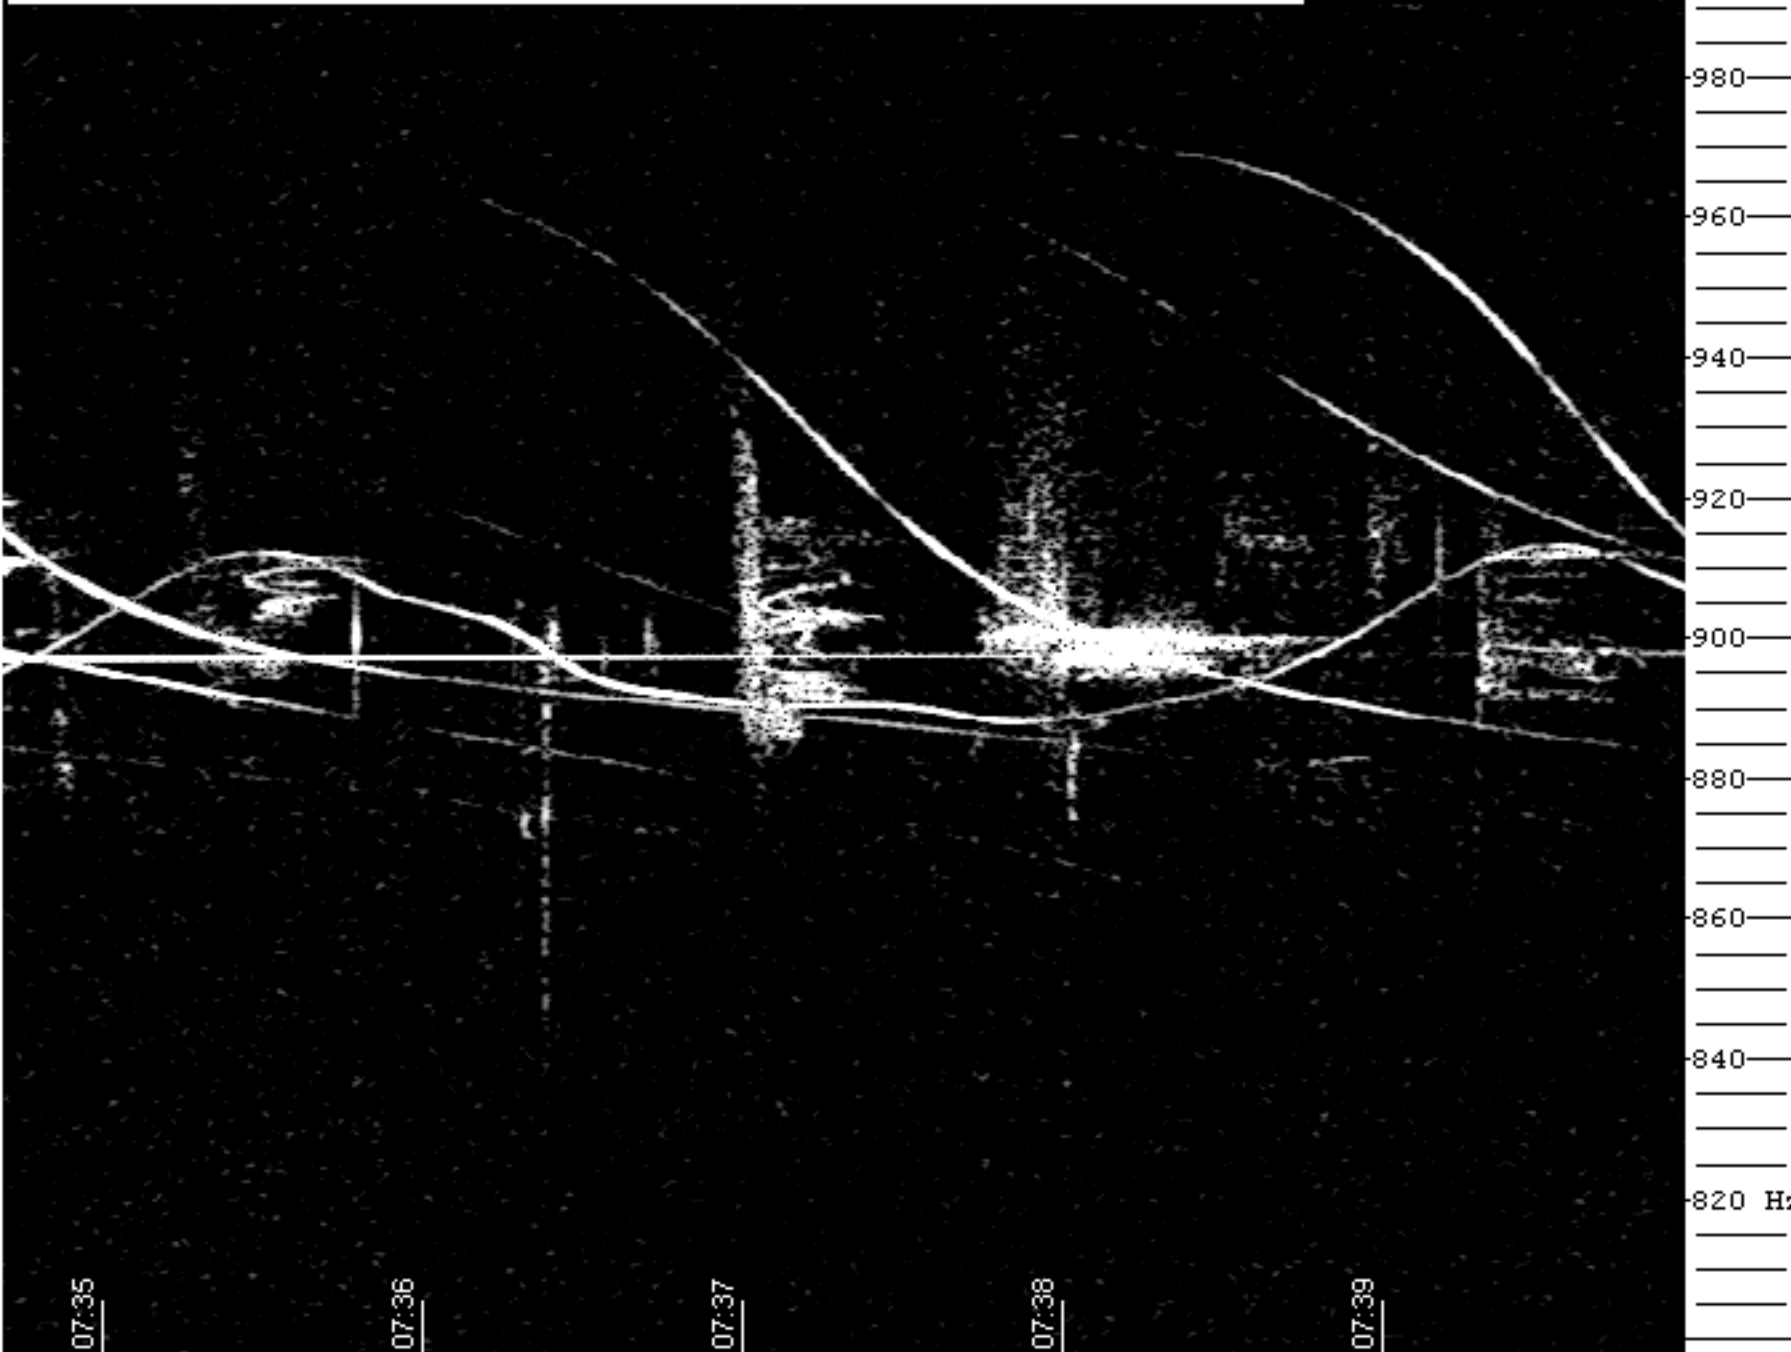

2021-08-14 07:10UT 49.99MHz Felix Verbelen(Kamphenhout/Belgium)=BEKAMP

2021-08-14 08:00UT 49.99MHz Felix Verbelen (Kamphenhout/Belgium) =BEKAMP

08:05

08:06

08:07

08:08

08:09

820 Hz

840

860

880

900

920

940

960

980

2021-08-14 08:40UT 49.99MHz Felix Verbelen (Kamphenhout/Belgium) =BEKAMP