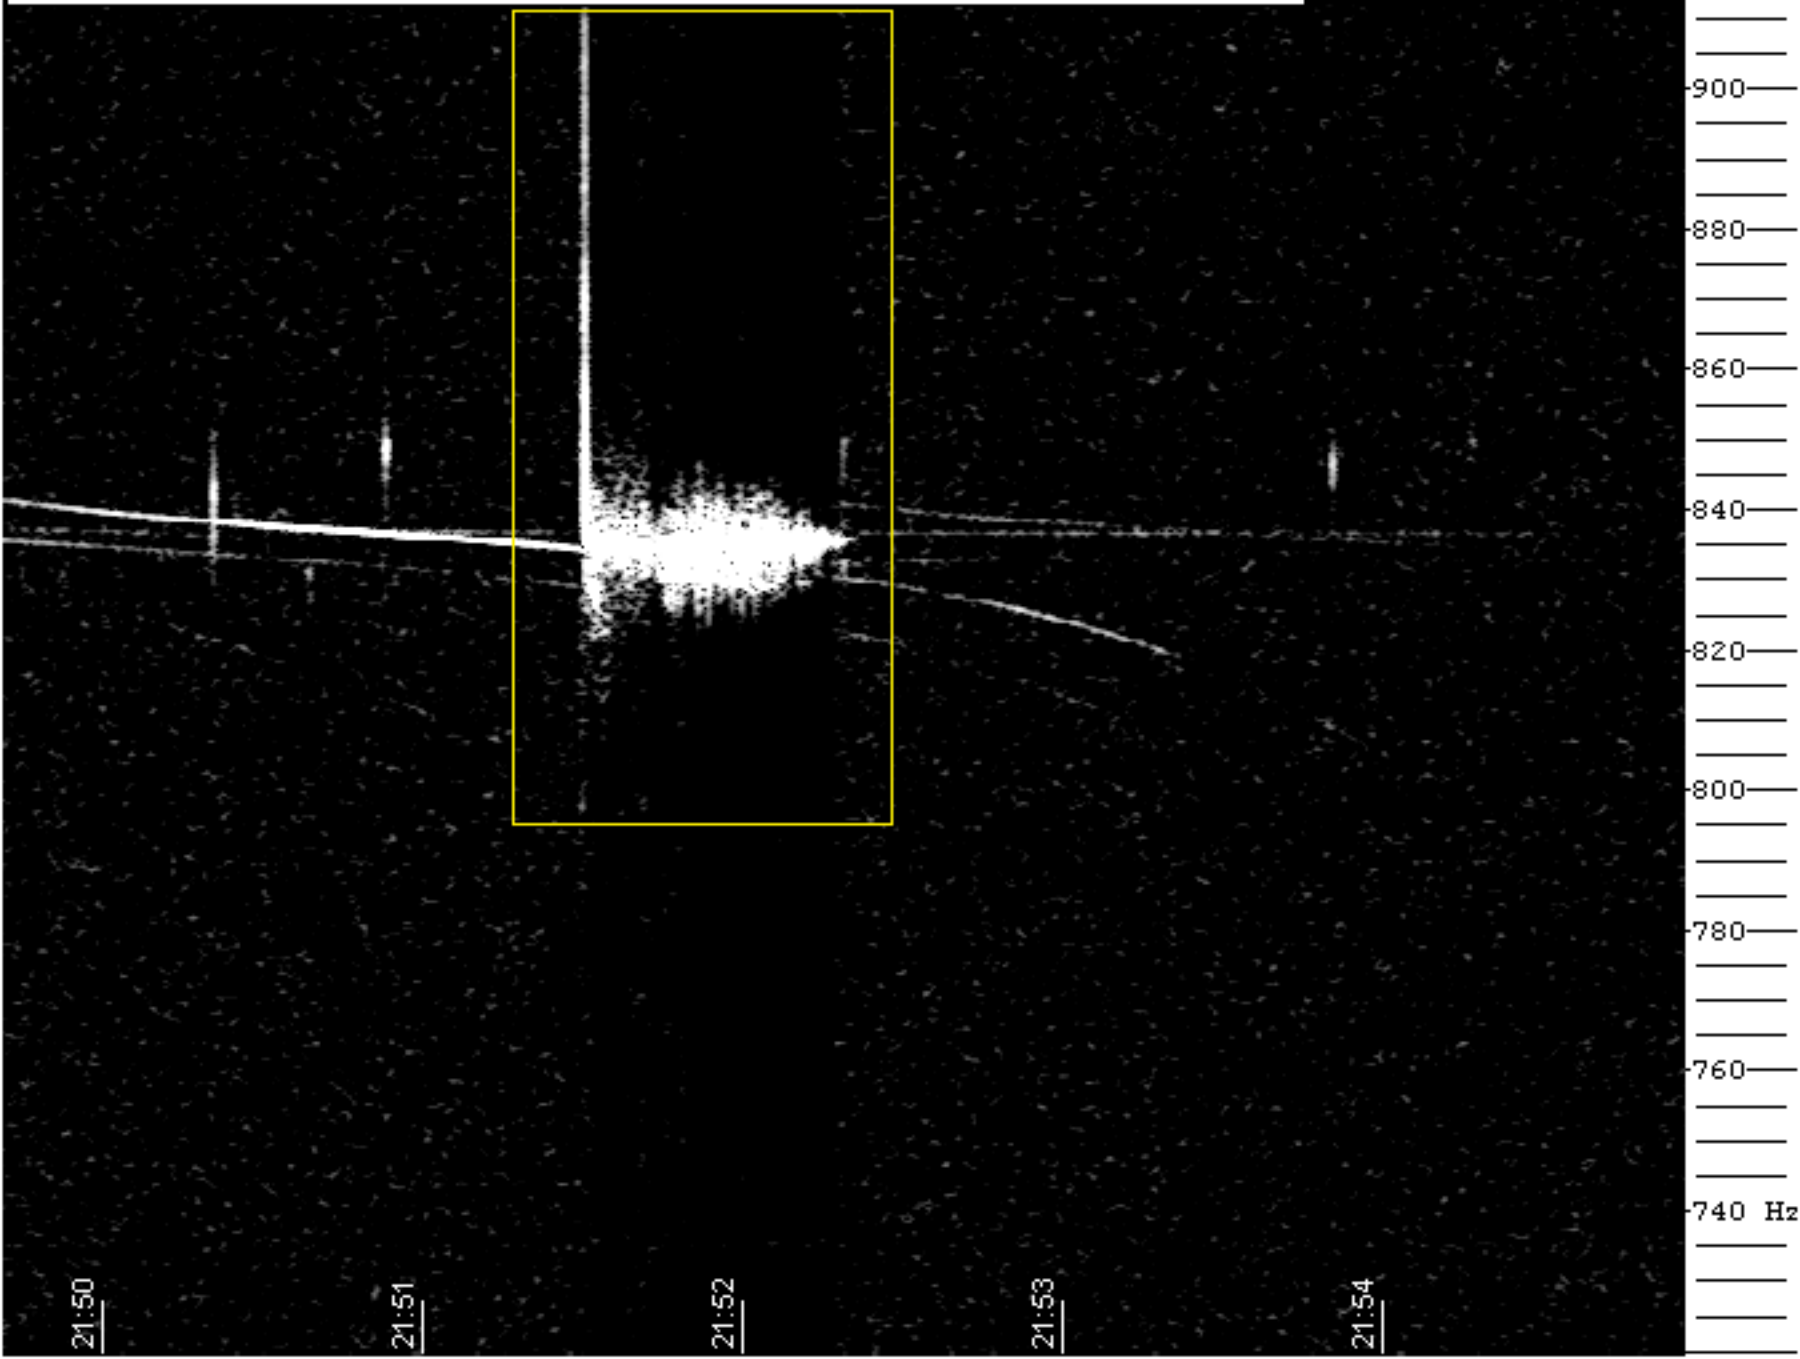

800

820

840

860

880

900

920

2021-10-18 06:15UT 49.99MHz Felix Verbelen(Kamphenhout/Belgium)=BEKAMP

2021-10-19 21:55UT 49.99MHz Felix Verbelen(Kamphenhout/Belgium)=BEKAMP

21:50

21:51

21:52

21:53

21:54

900

880