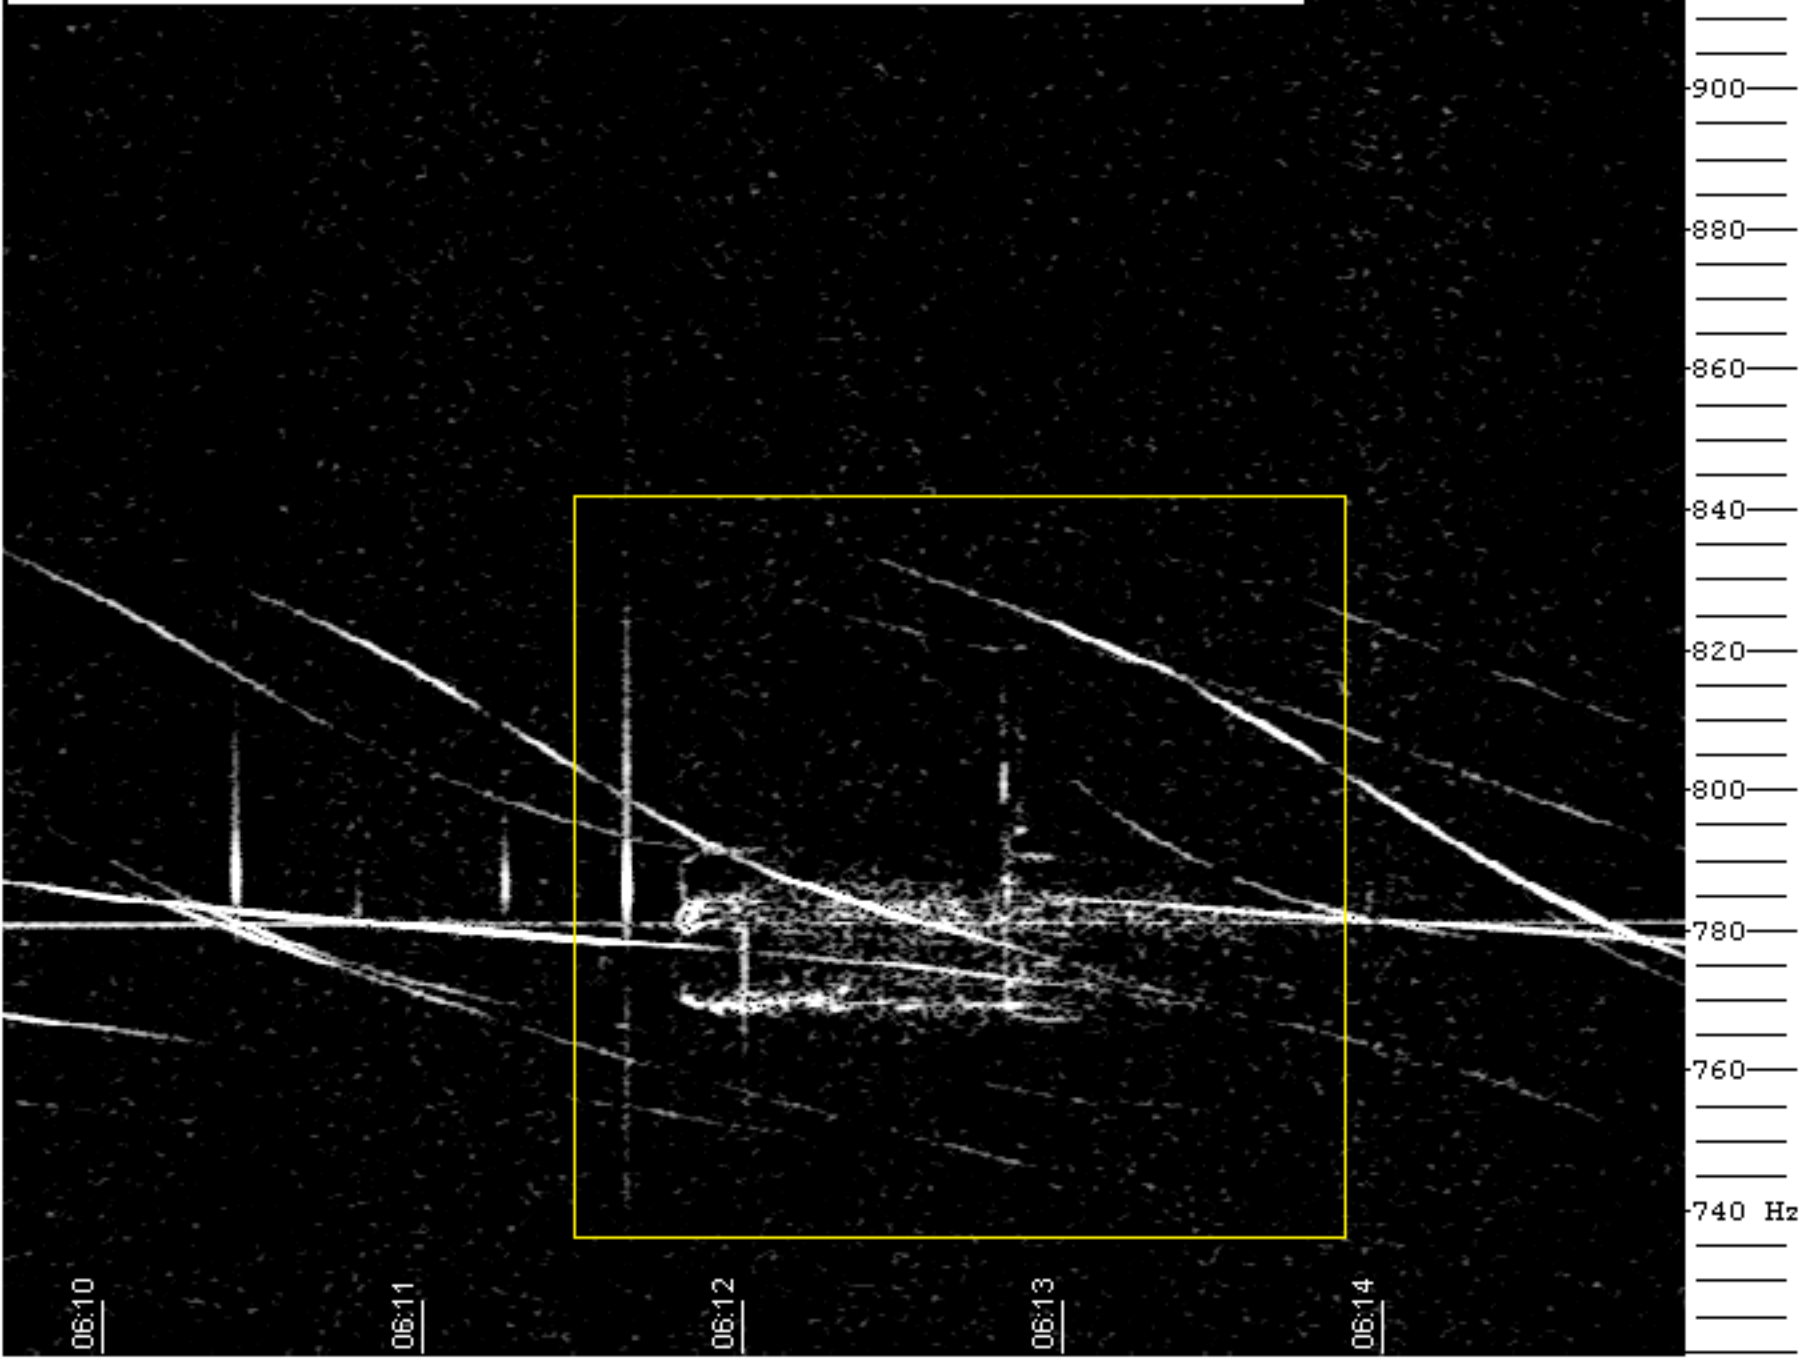

2021-10-19 21:55UT 49.99MHz Felix Verbelen(Kamphenhout/Belgium)=BEKAMP

21:50

21:51

21:52

21:53

21:54

900

880