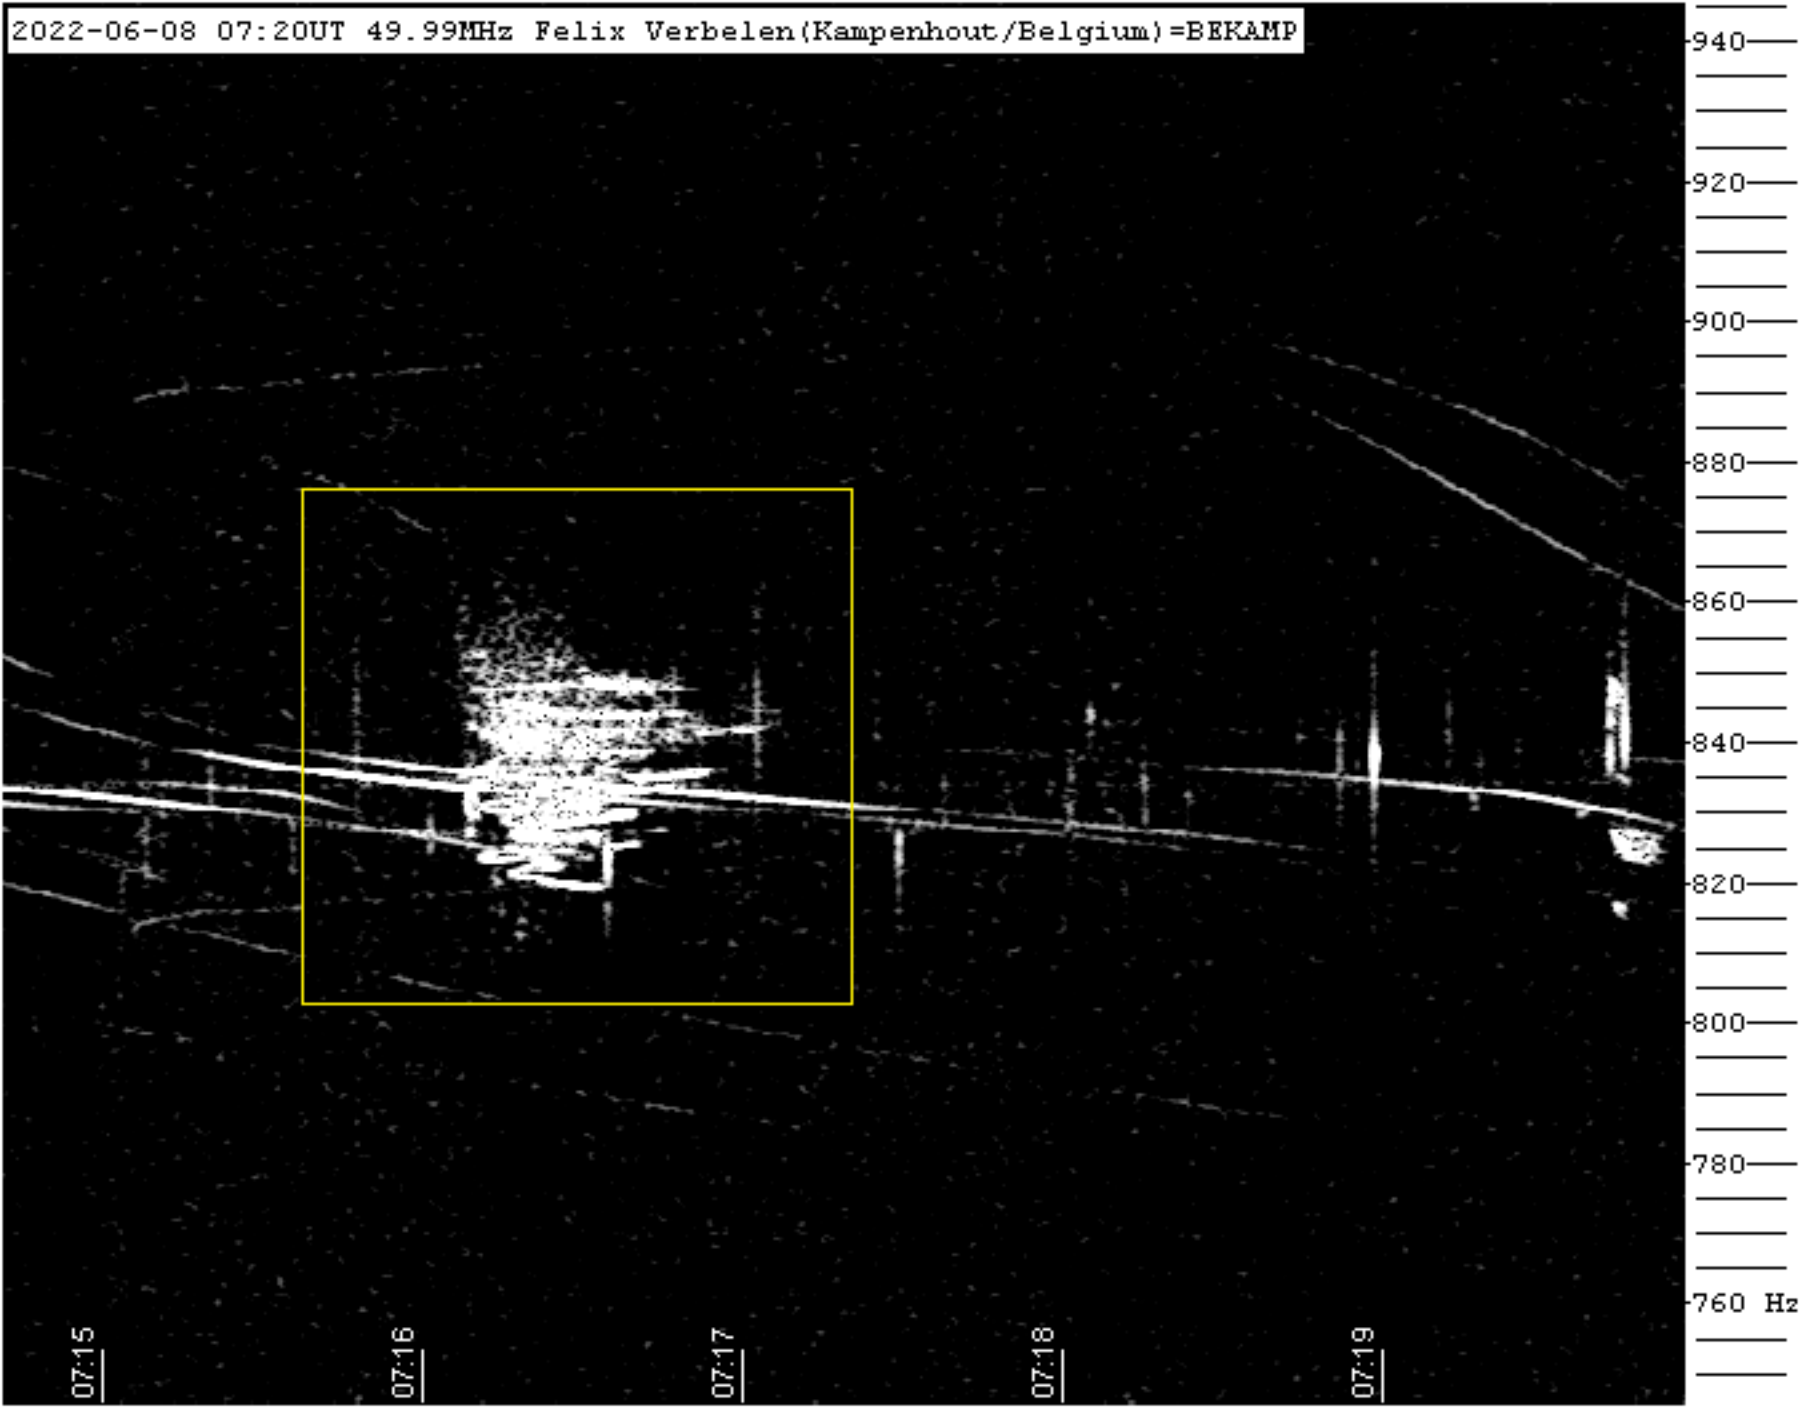

01:34

01:35

01:36

01:37

01:38

01:39

05:10

05:11

05:12

05:13

05:14

740 Hz

04:20 04:21 04:22 04:23 04:24

940
920
900
880
860
840
820
800
780
760 Hz

2022-06-21 04:25UT 49.99MHz Felix Verbelen (Kamphenhout/Belgium) =BEKAMP

1000
980
960
940
920
900
880
860
840
820 Hz

04:20

04:21

04:22

04:23

04:24

03:25

03:26

03:27

03:28

03:29

980
960
940
920
900
880
860
840
820
800 Hz