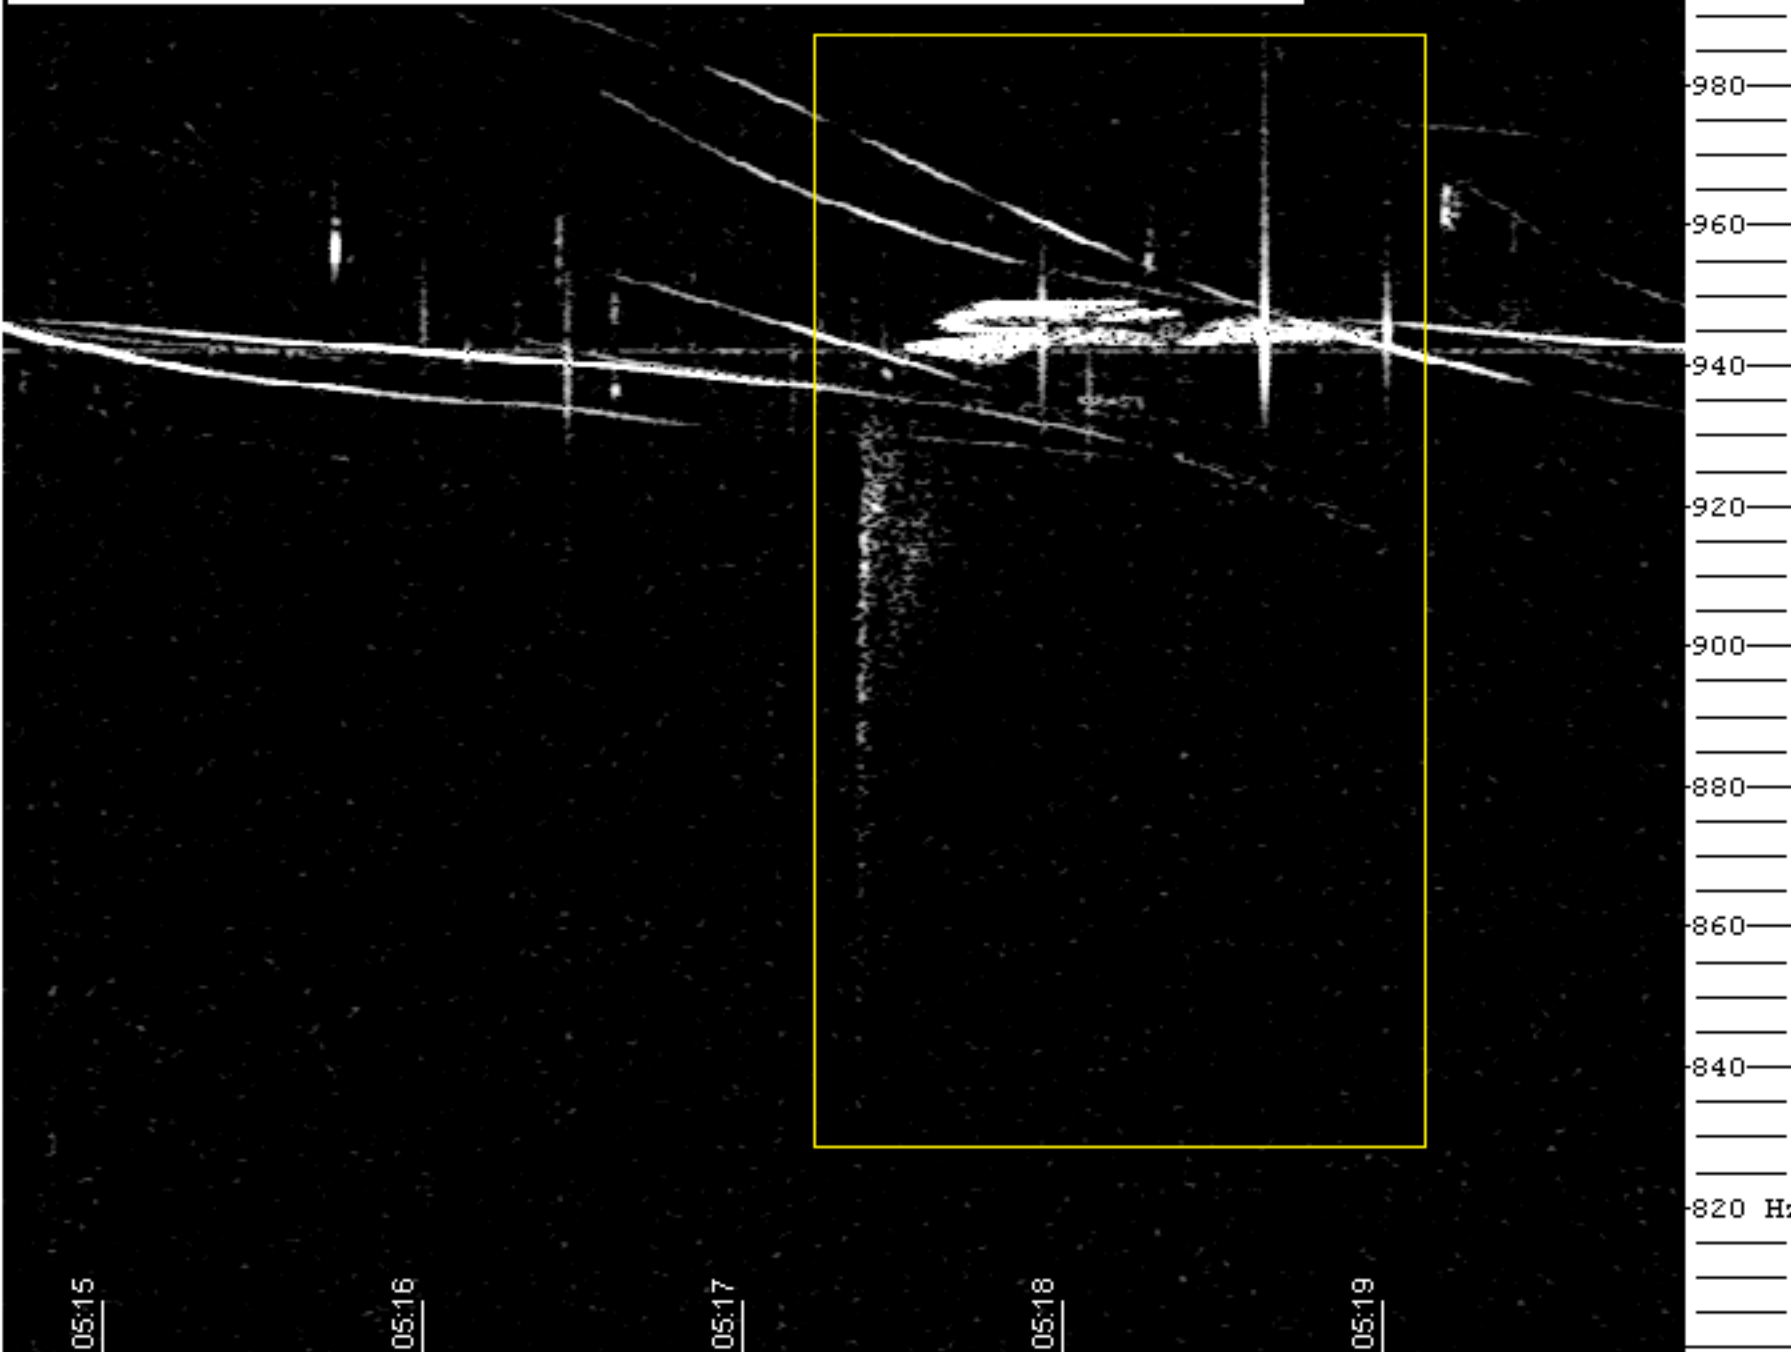

05:12

05:13

05:14

740 Hz

04:20 04:21 04:22 04:23 04:24

940
920
900
880
860
840
820
800
780
760 Hz

2022-06-21 04:25UT 49.99MHz Felix Verbelen (Kamphenhout/Belgium) =BEKAMP

1000
980
960
940
920
900
880
860
840
820 Hz

04:20

04:21

04:22

04:23

04:24

03:25

03:26

03:27