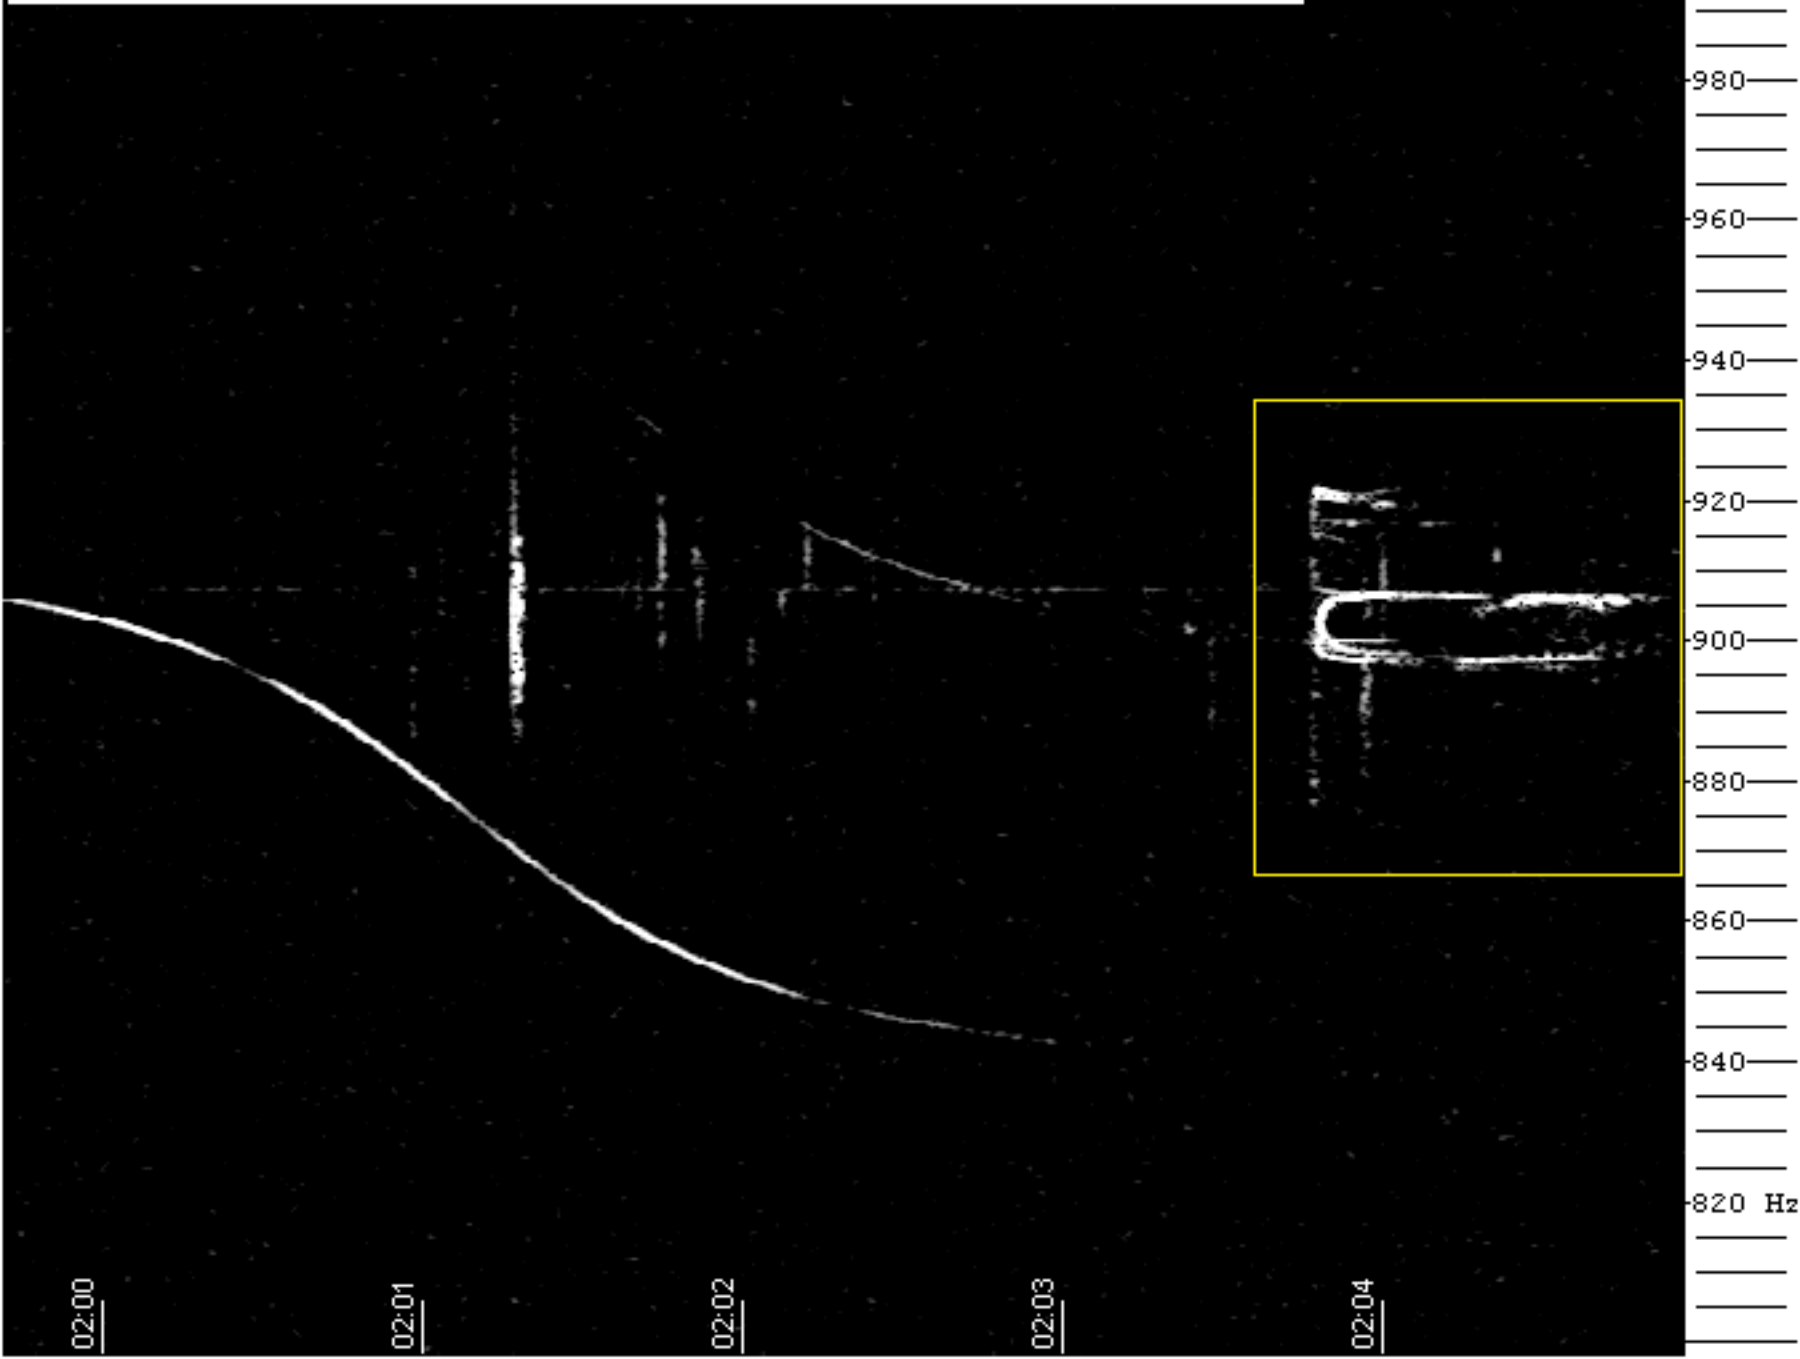

01:34

01:35

01:36

01:37

01:38

01:39

05:10

05:11

05:12

05:13

05:14

740 Hz

04:20 04:21 04:22 04:23 04:24

940
920
900
880
860
840
820
800
780
760 Hz

2022-06-21 04:25UT 49.99MHz Felix Verbelen (Kamphenhout/Belgium) =BEKAMP

1000
980
960
940
920
900
880
860
840
820 Hz

04:20

04:21

04:22

04:23

04:24

03:25

03:26

03:27