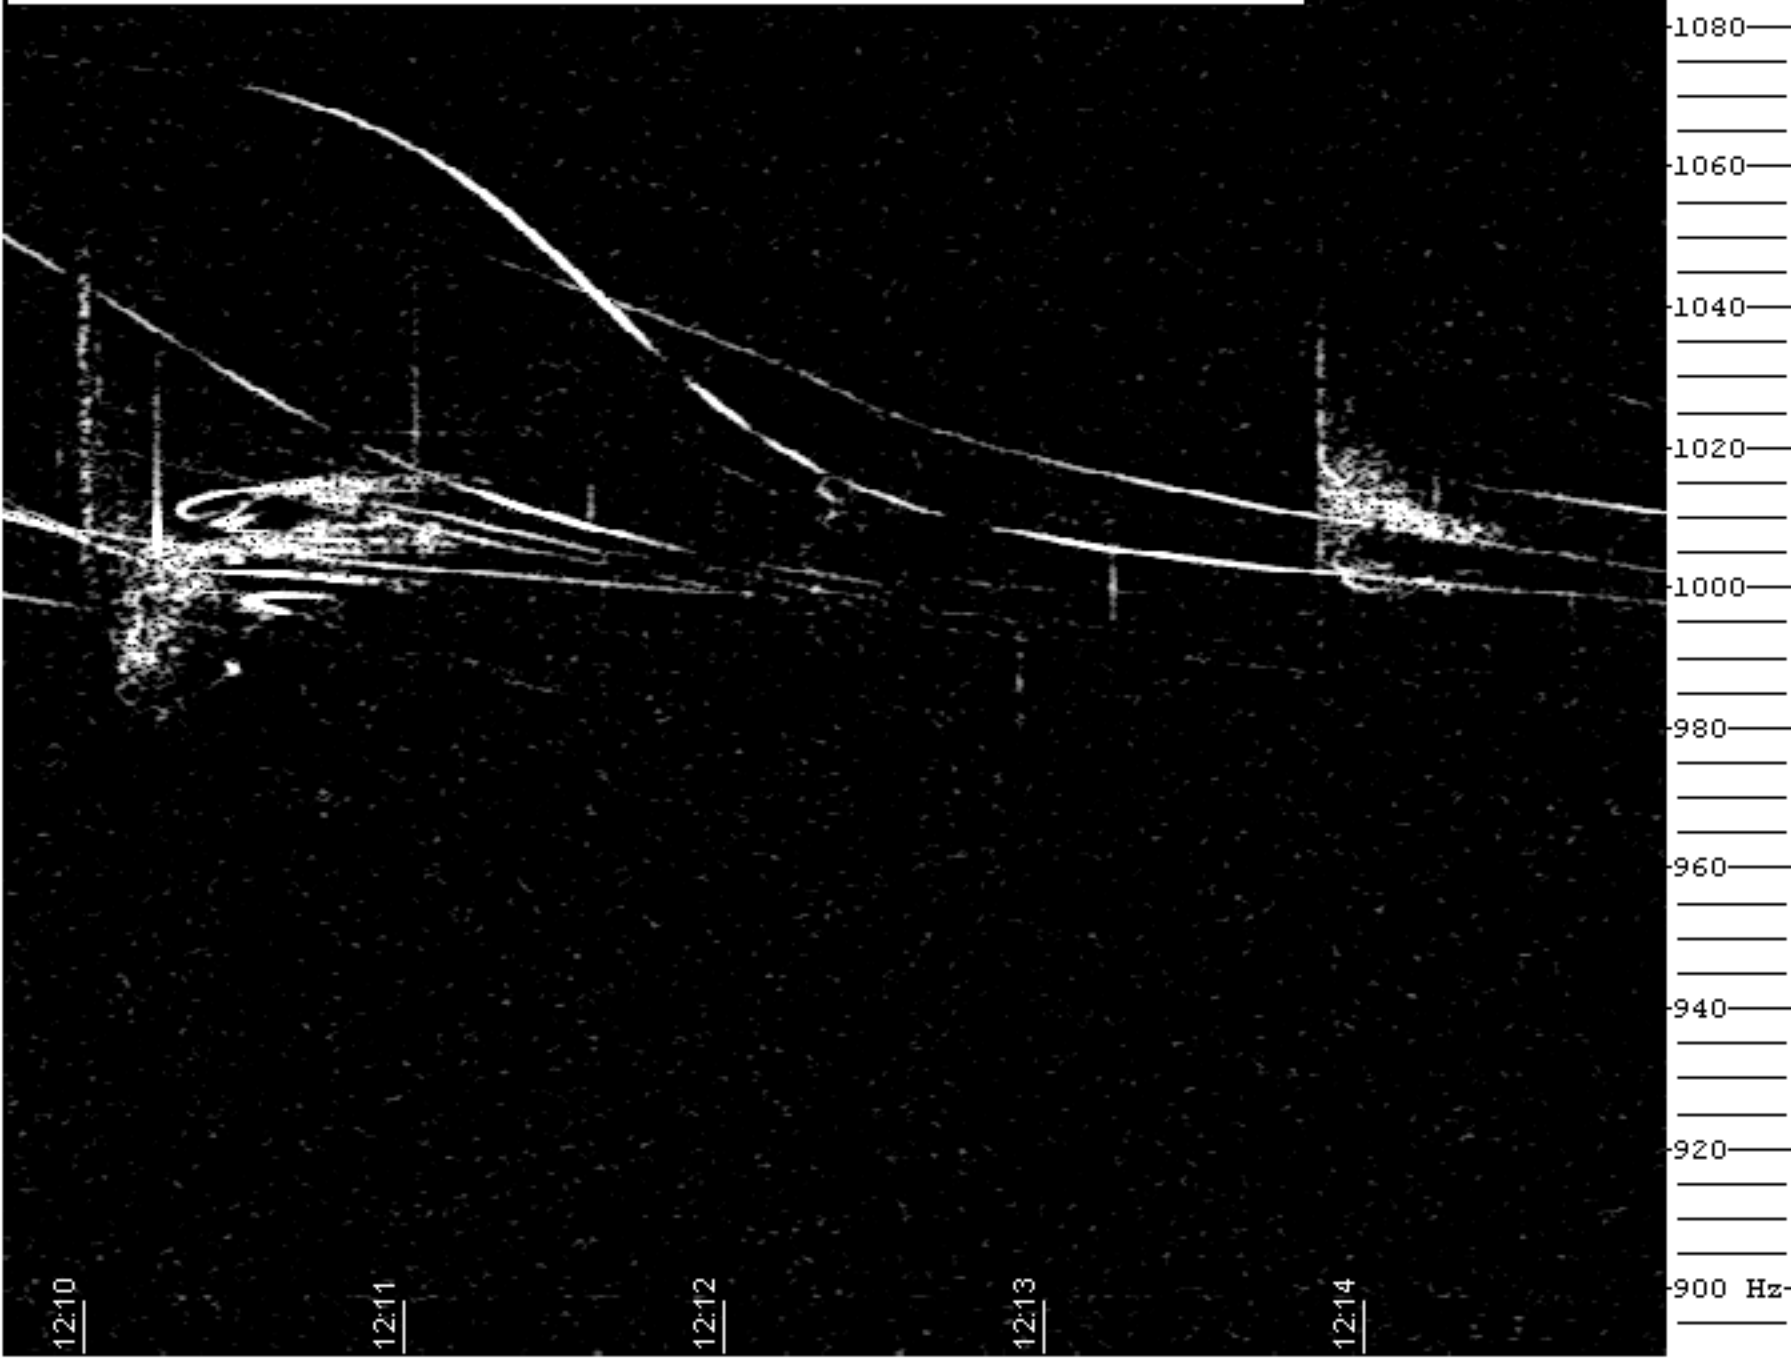

2022-08-14 12:15UT 49.99MHz Felix Verbelen(Kamphenhout/Belgium)=BEKAMP