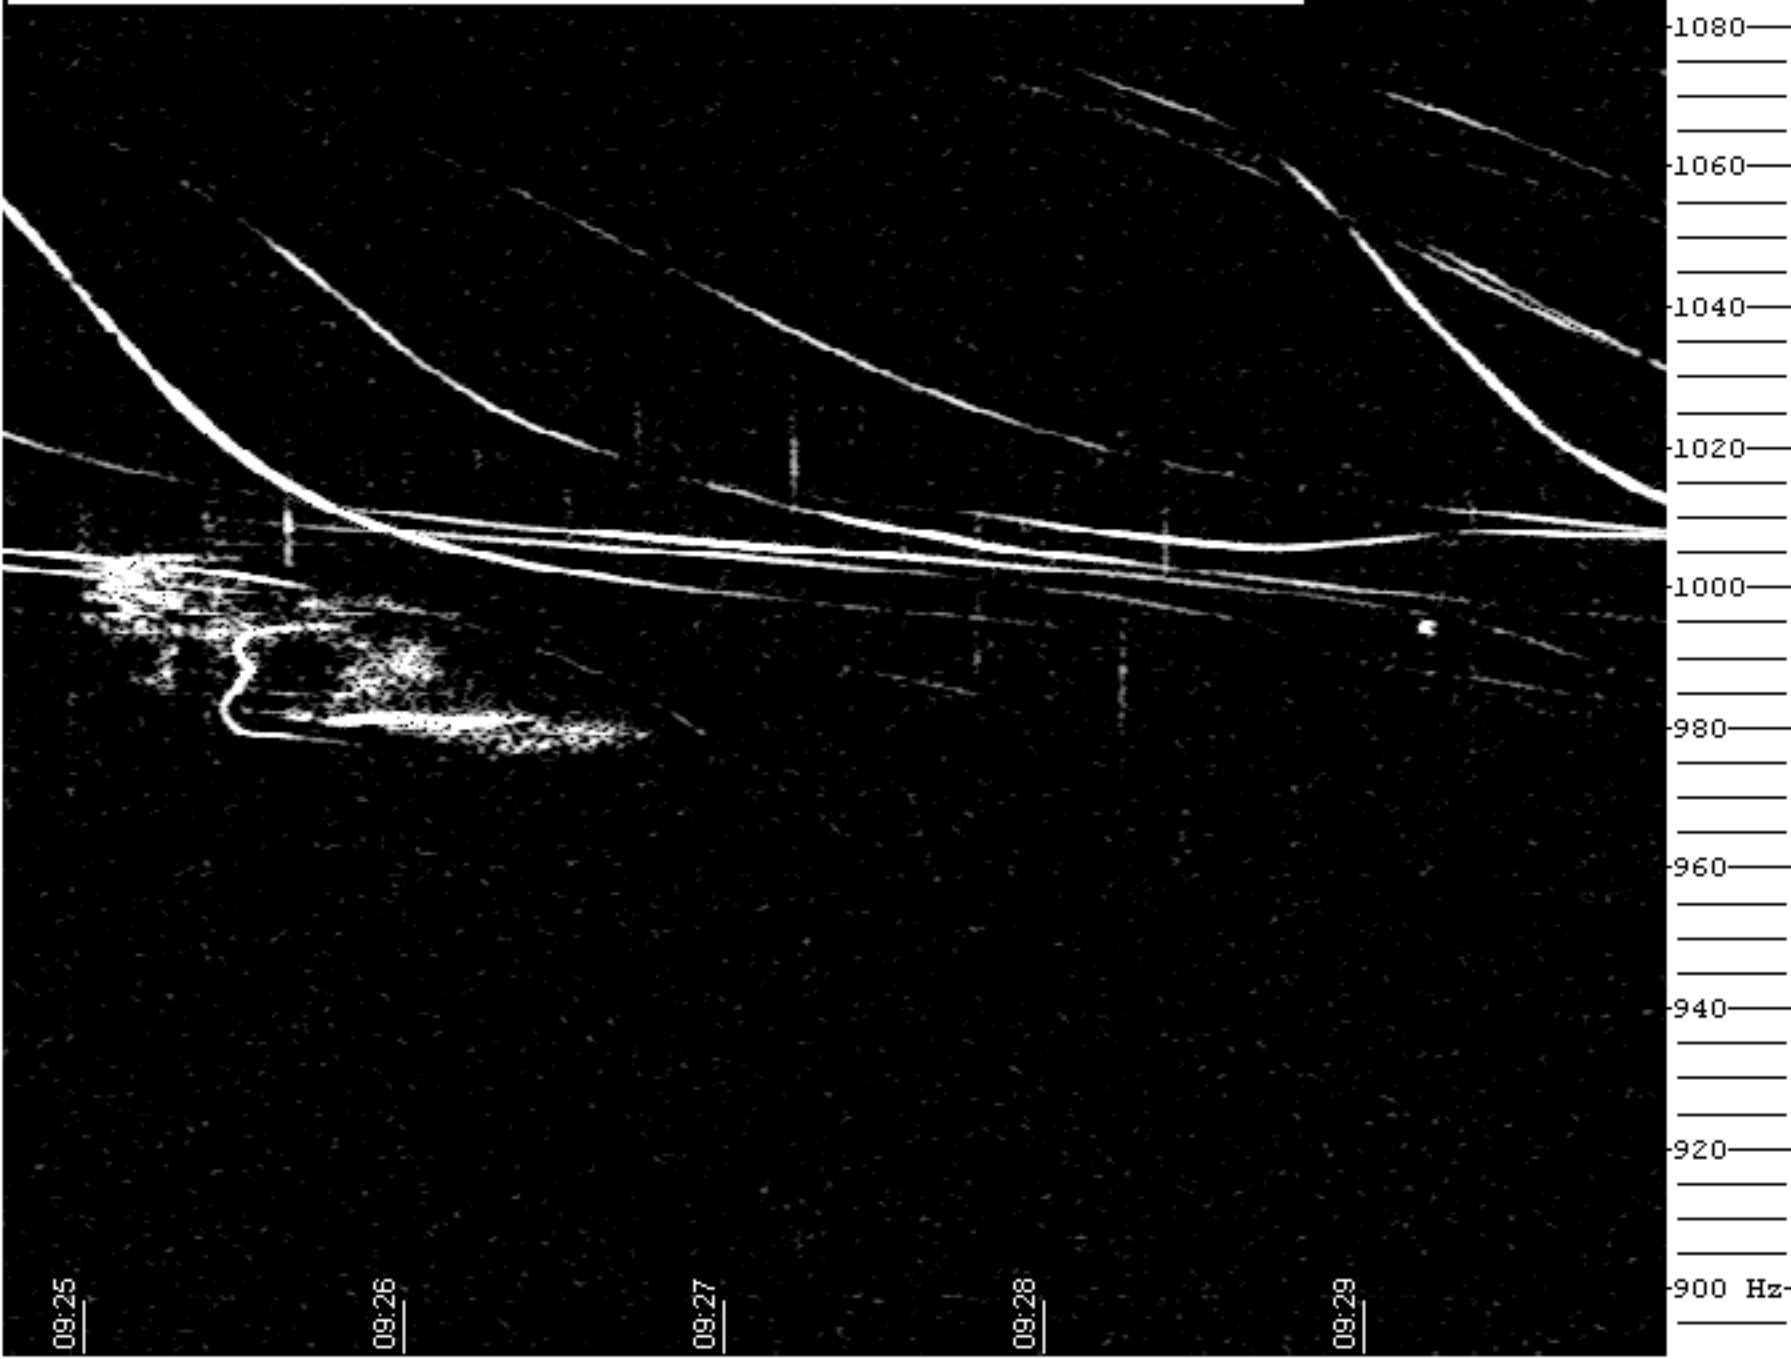

04:47

04:48

04:49

900 Hz

2022-08-14 09:30UT 49.99MHz Felix Verbelen(Kamphenhout/Belgium)=BEKAMP

11:00

11:01

11:02