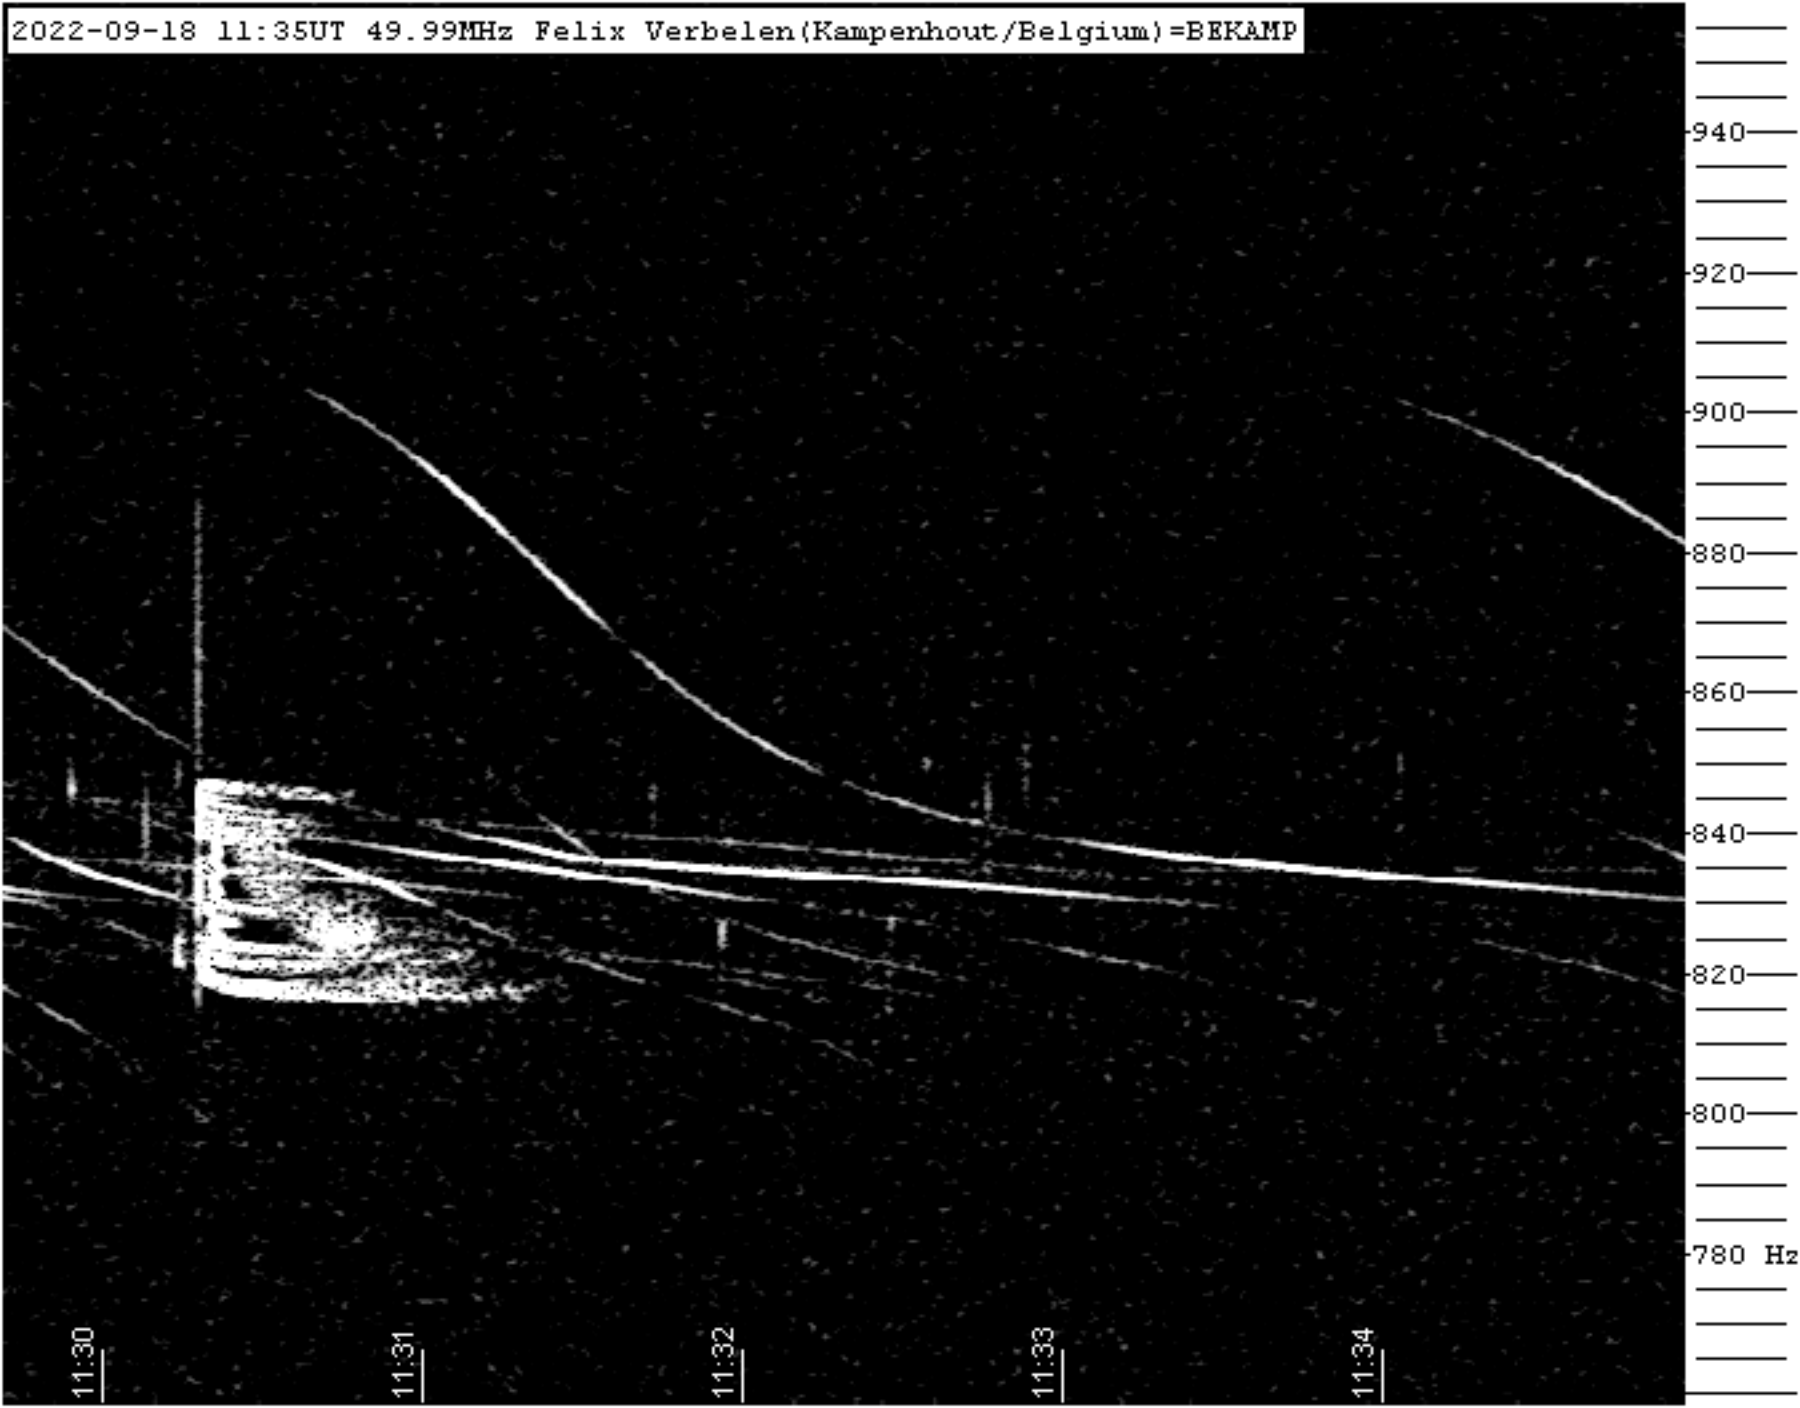

04:45

04:46

04:47

04:48

04:49

1060
1040
1020
1000
980
960
940
920
900
880 Hz

2022-09-13 09:10UT 49.99MHz Felix Verbelen(Kamphenhout/Belgium)=BEKAMP

2022-09-28 06:35UT 49.99MHz Felix Verbelen (Kamphenhout/Belgium) =BEKAMP