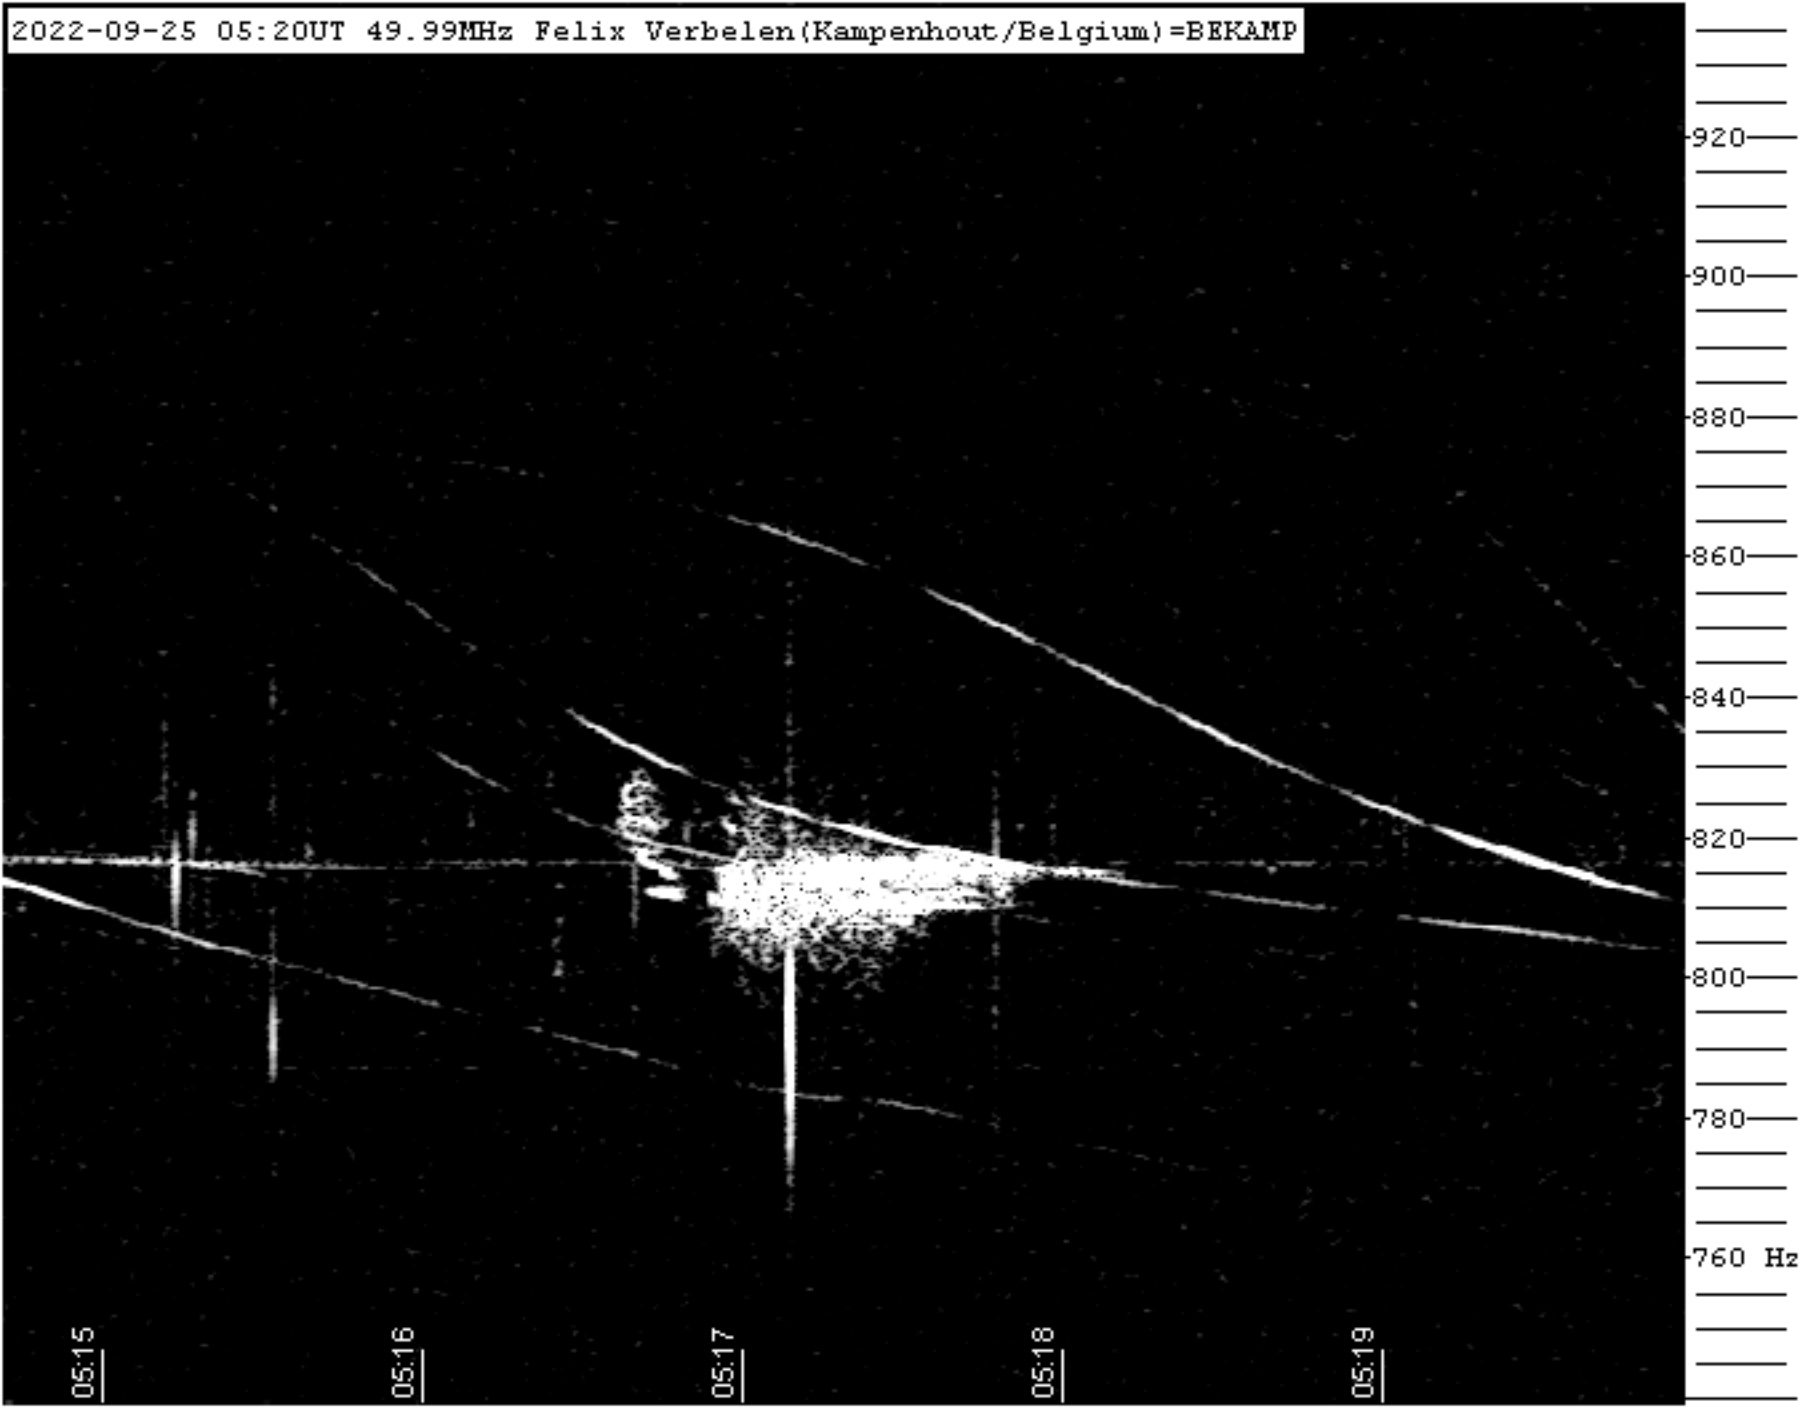

04:45

04:46

04:47

04:48

04:49

1060
1040
1020
1000
980
960
940
920
900
880 Hz

2022-09-13 09:10UT 49.99MHz Felix Verbelen(Kamphenhout/Belgium)=BEKAMP

2022-09-28 06:35UT 49.99MHz Felix Verbelen (Kamphenhout/Belgium) =BEKAMP