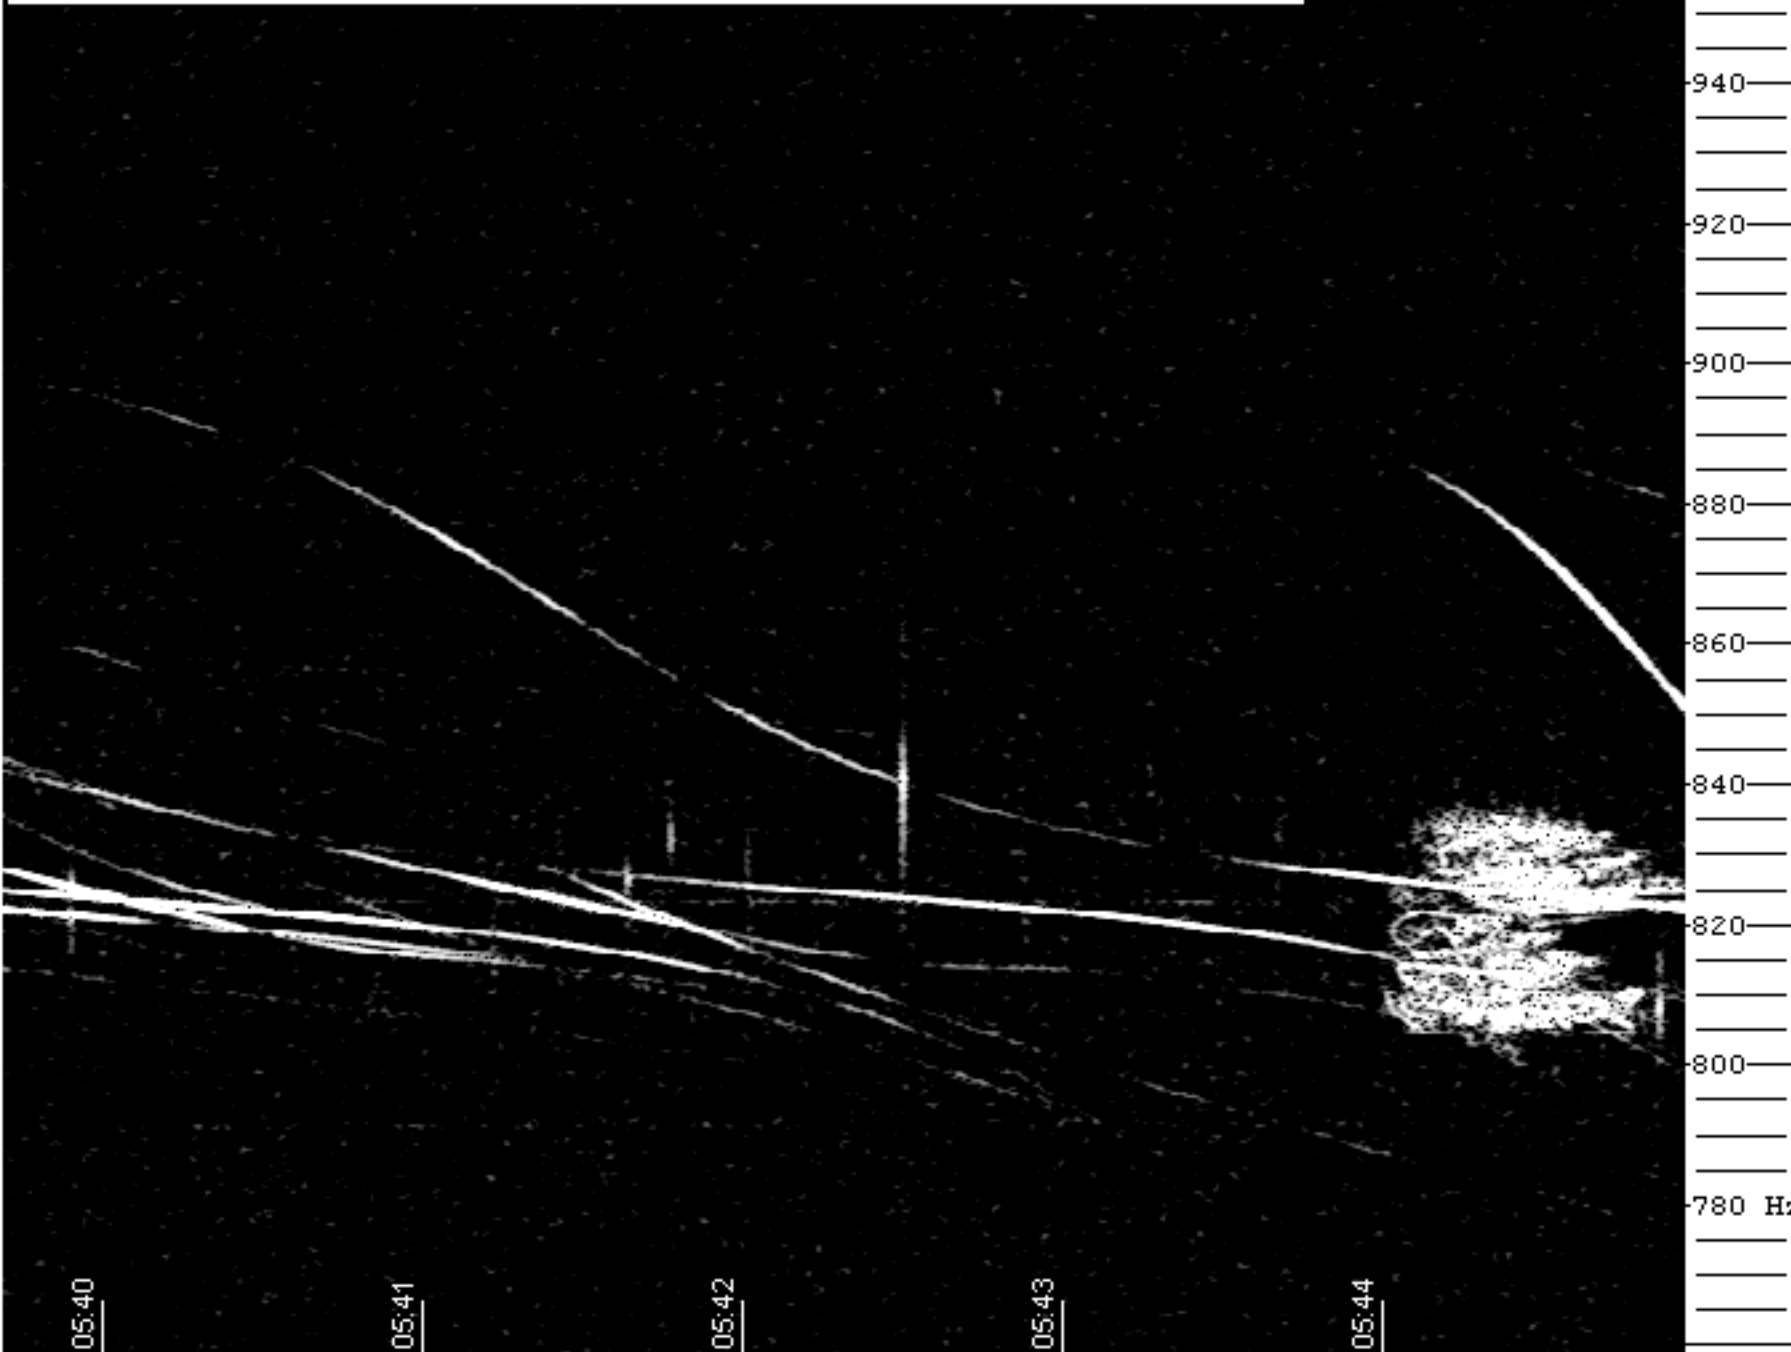

04:45

04:46

04:47

04:48

04:49

1060
1040
1020
1000
980
960
940
920
900
880 Hz

2022-09-13 09:10UT 49.99MHz Felix Verbelen(Kamphenhout/Belgium)=BEKAMP

2022-09-28 06:35UT 49.99MHz Felix Verbelen (Kamphenhout/Belgium) =BEKAMP