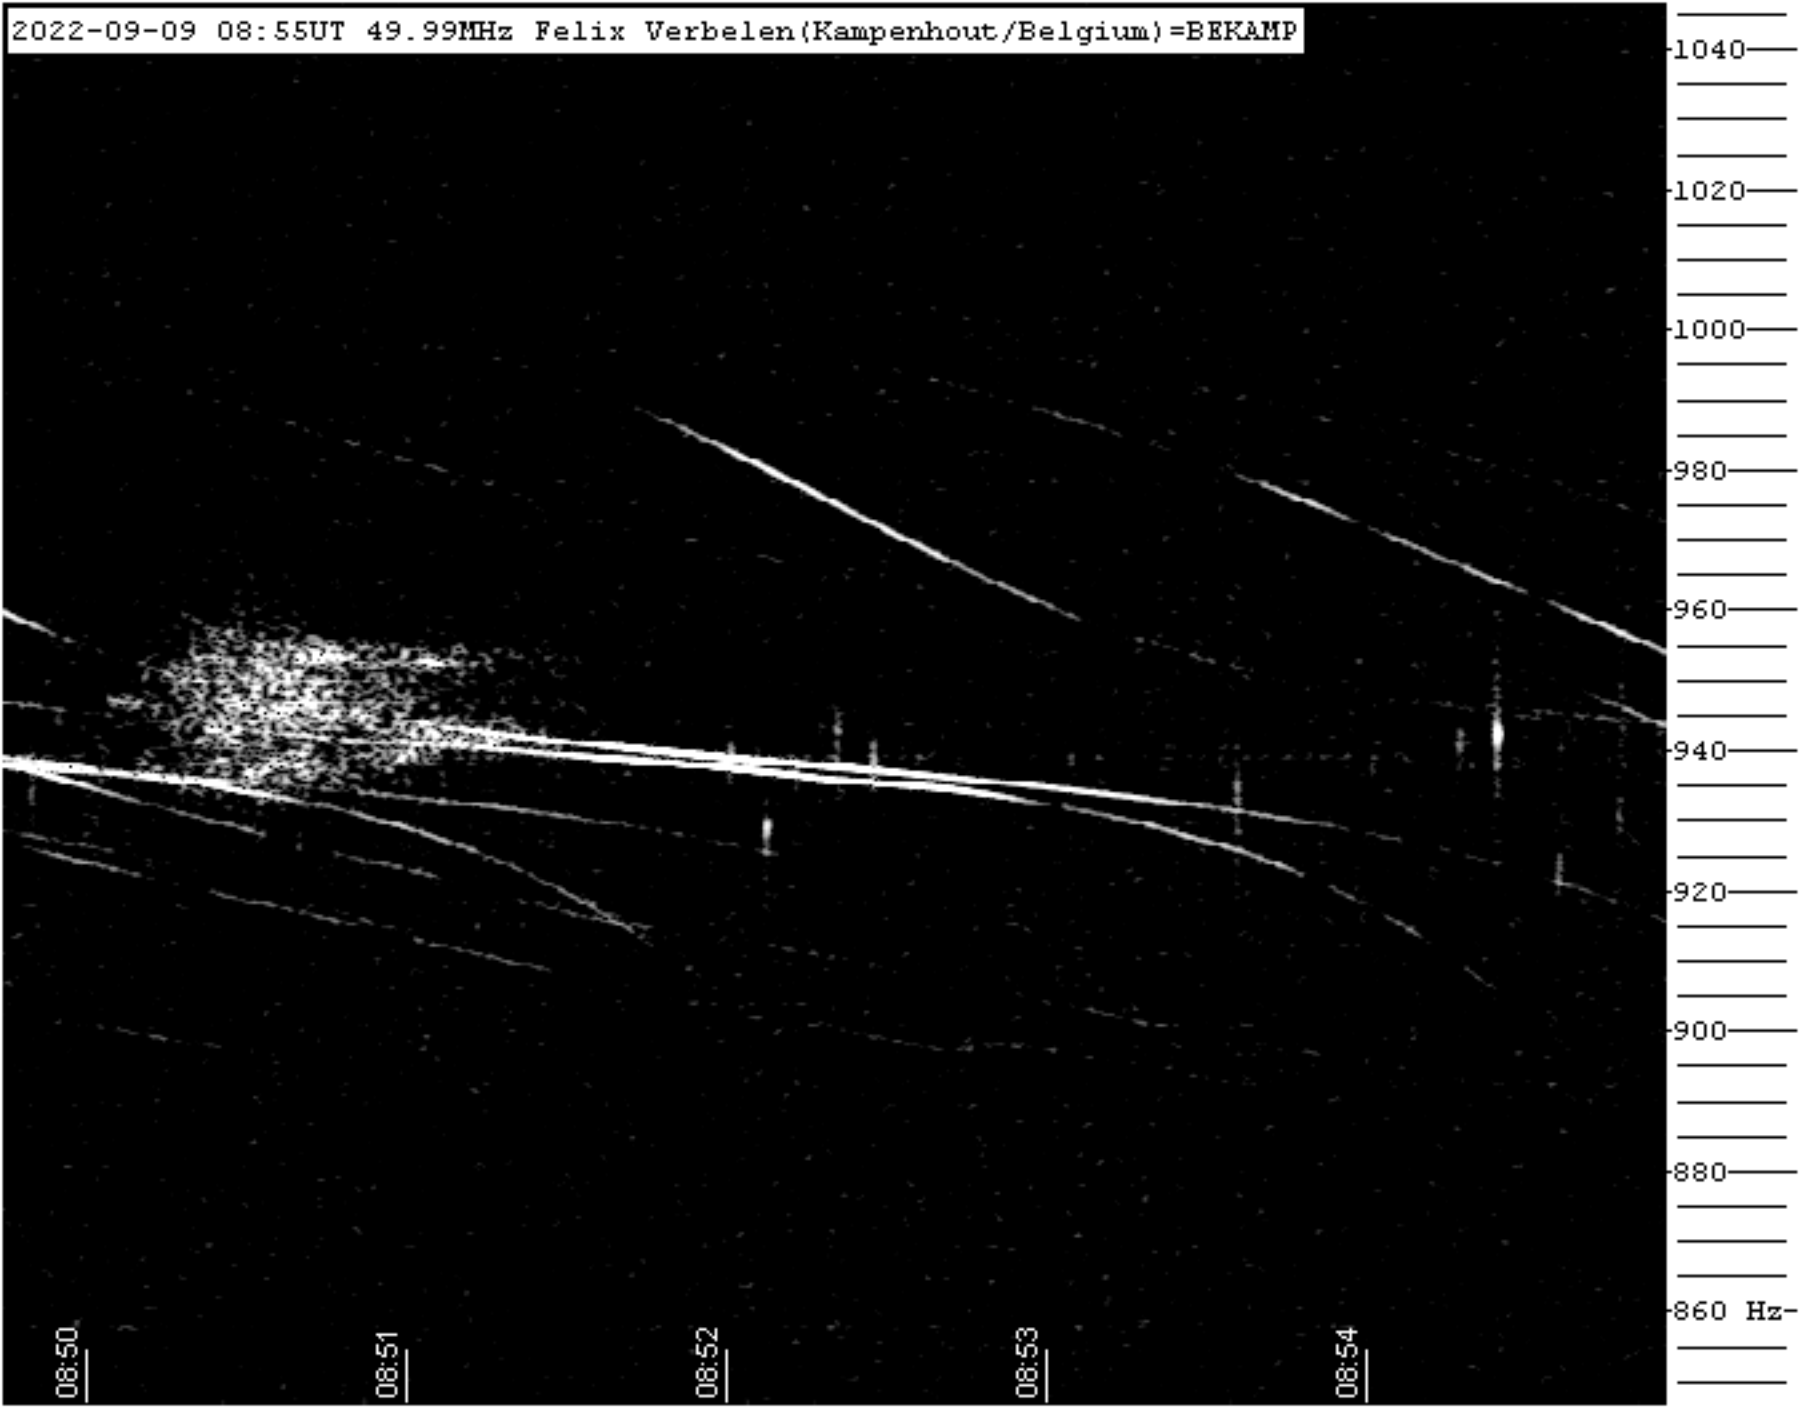

04:45

04:46

04:47

04:48

04:49

1060
1040
1020
1000
980
960
940
920
900
880 Hz

2022-09-13 09:10UT 49.99MHz Felix Verbelen(Kamphenhout/Belgium)=BEKAMP

2022-09-28 06:35UT 49.99MHz Felix Verbelen (Kamphenhout/Belgium) =BEKAMP