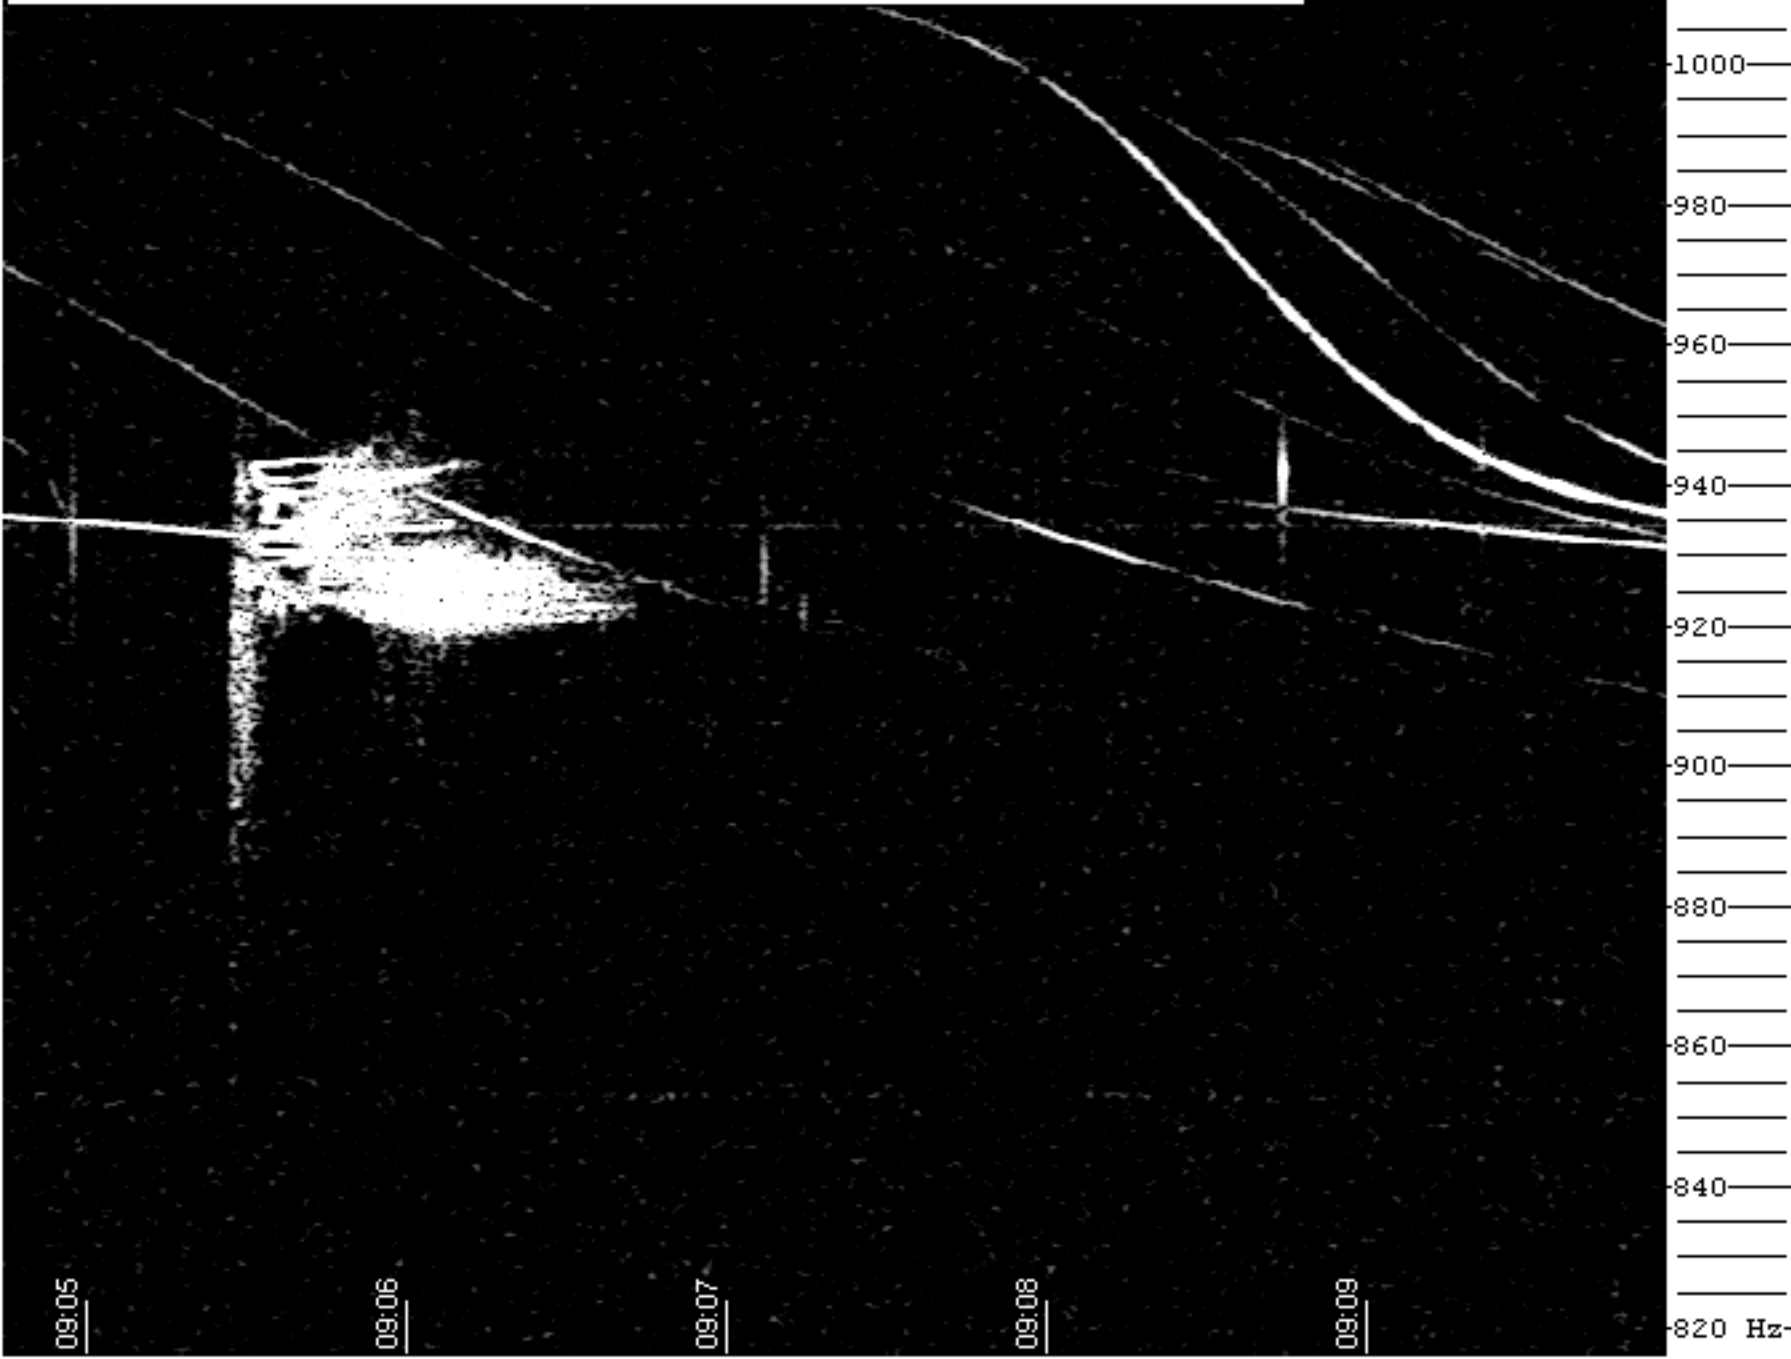

04:45

04:46

04:47

04:48

04:49

1060
1040
1020
1000
980
960
940
920
900
880 Hz

2022-09-13 09:10UT 49.99MHz Felix Verbelen(Kamphenhout/Belgium)=BEKAMP

2022-09-28 06:35UT 49.99MHz Felix Verbelen (Kamphenhout/Belgium) =BEKAMP