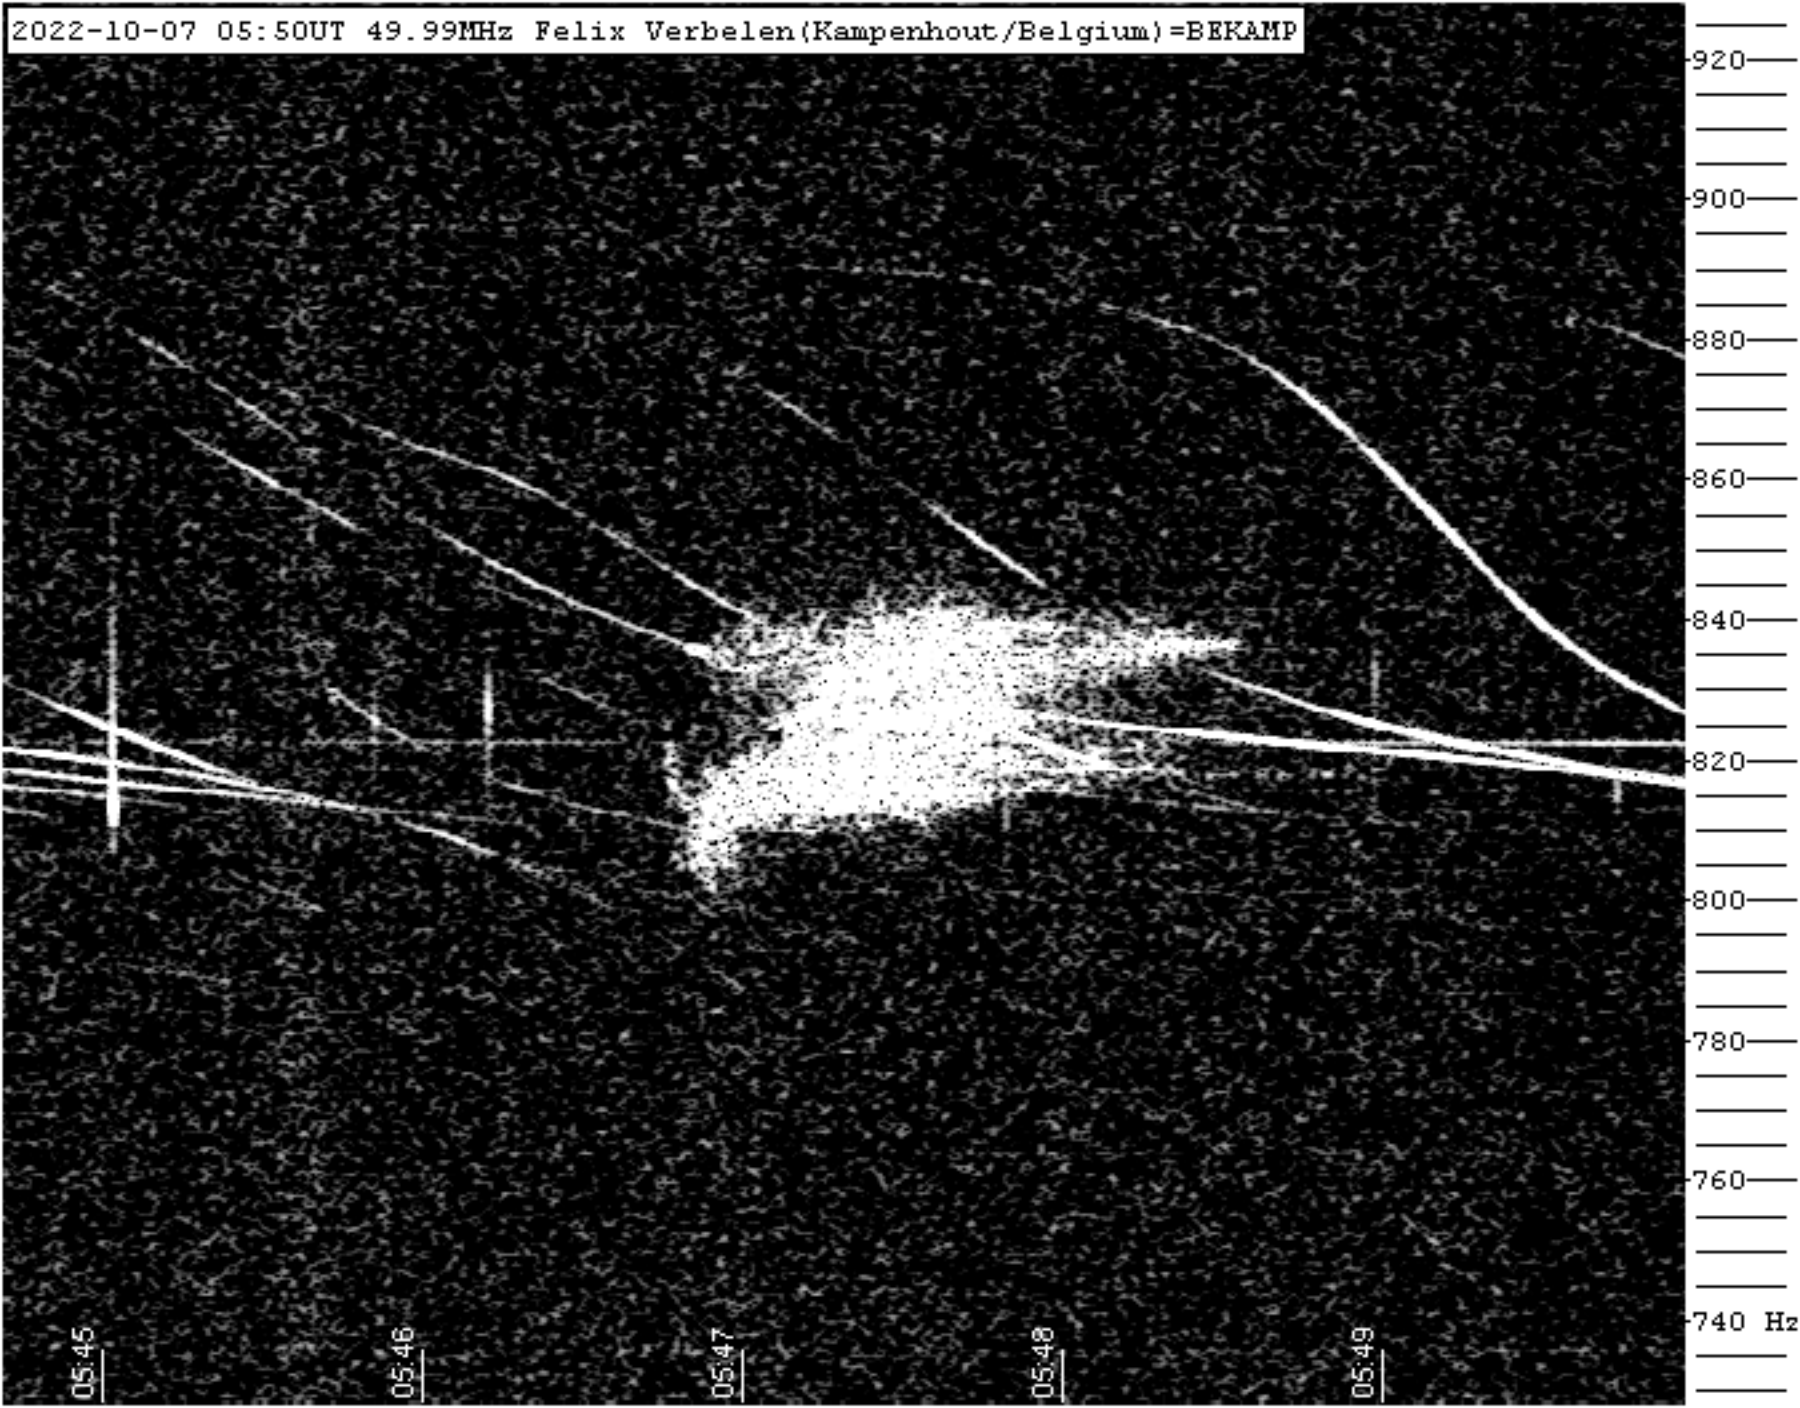

2022-10-07 05:50UT 49.99MHz Felix Verbelen(Kamphenhout/Belgium)=BEKAMP

08:05

08:06

08:07

08:08

08:09

920
900
880
860
840
820
800
780
760
740 Hz

09:15