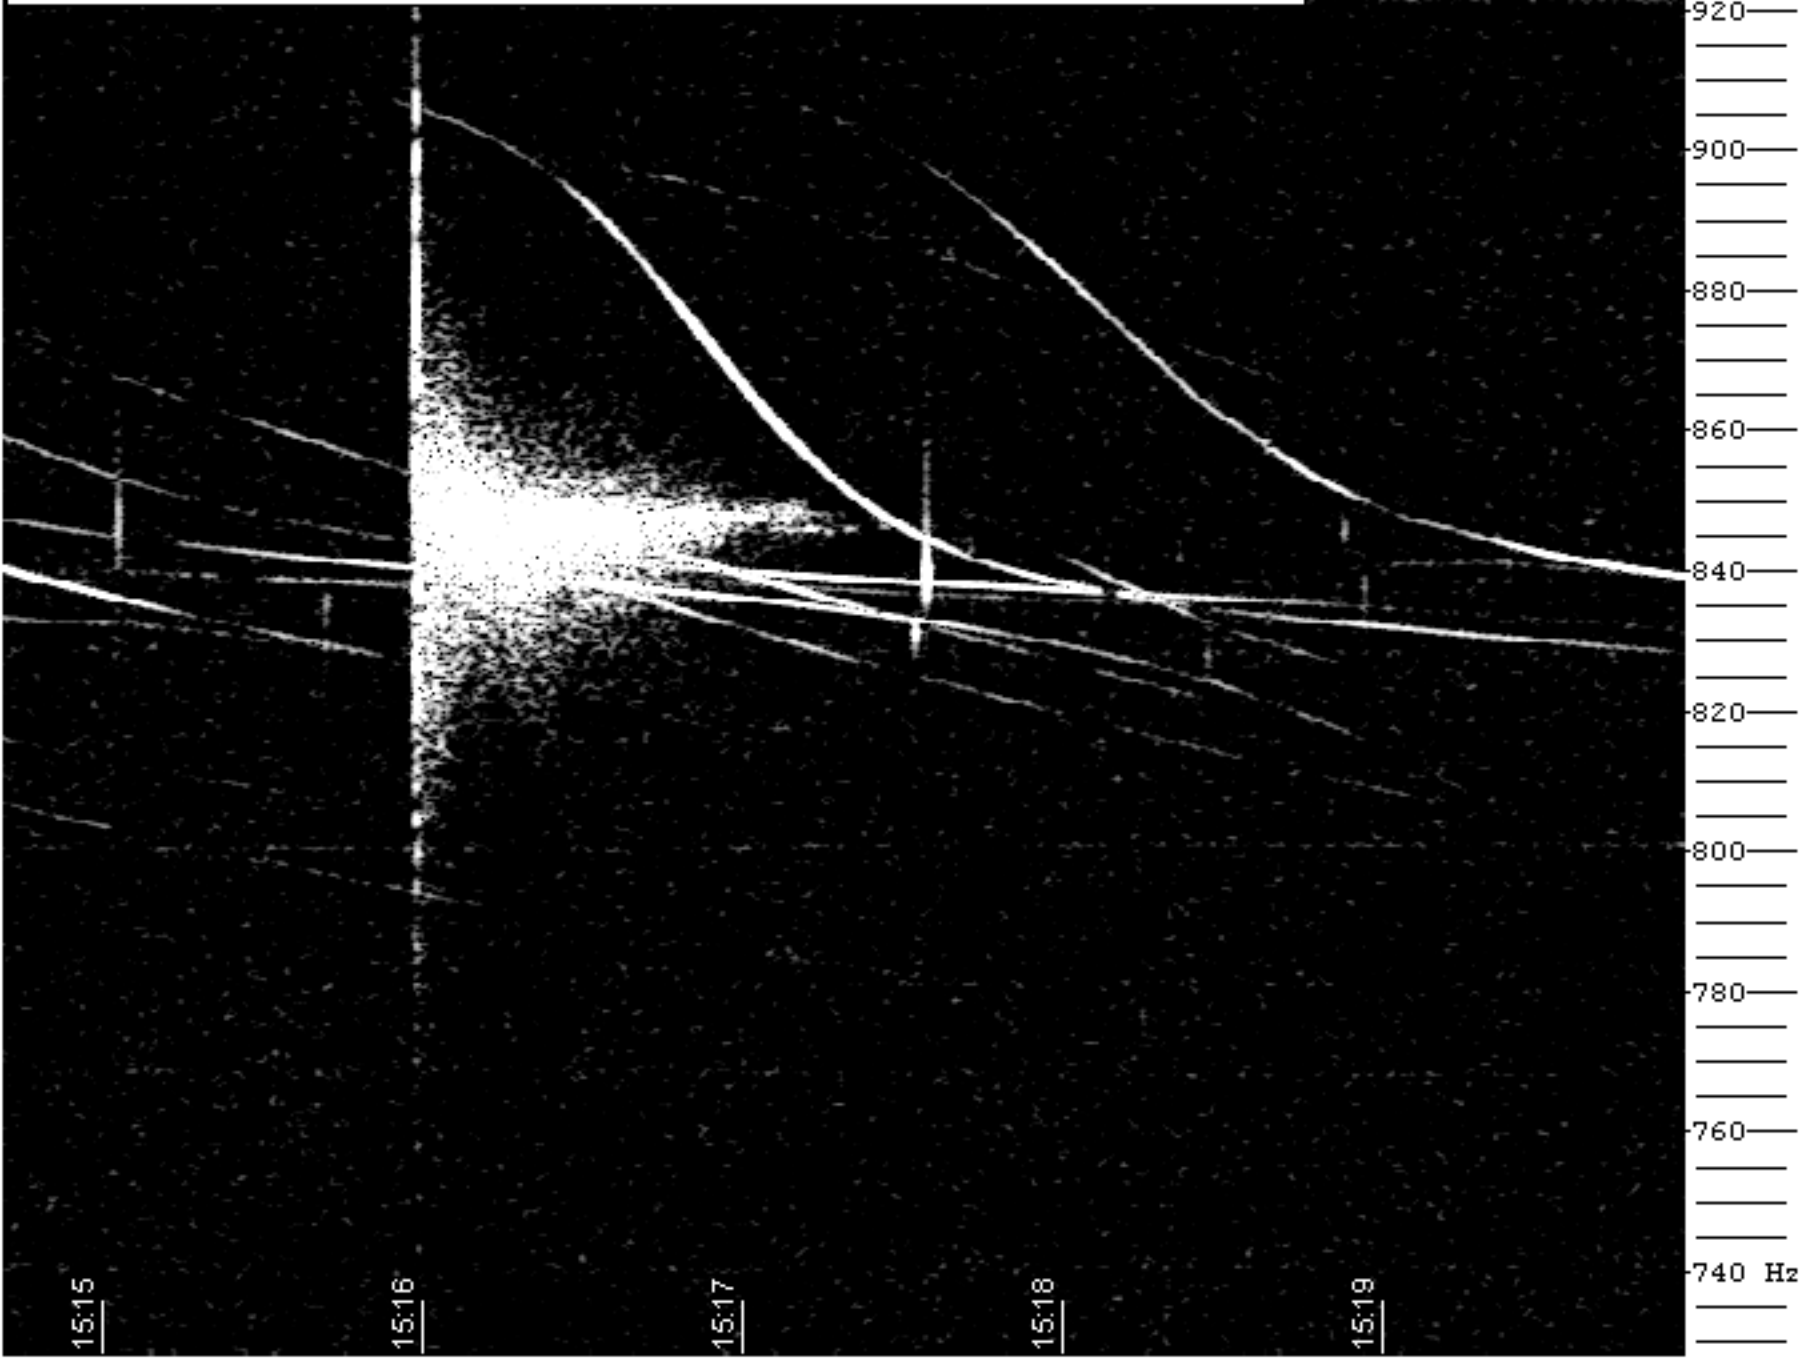

2022-10-07 05:50UT 49.99MHz Felix Verbelen(Kamphenhout/Belgium)=BEKAMP

08:05

08:06

08:07

08:08

08:09

920
900
880
860
840
820
800
780
760
740 Hz

09:15