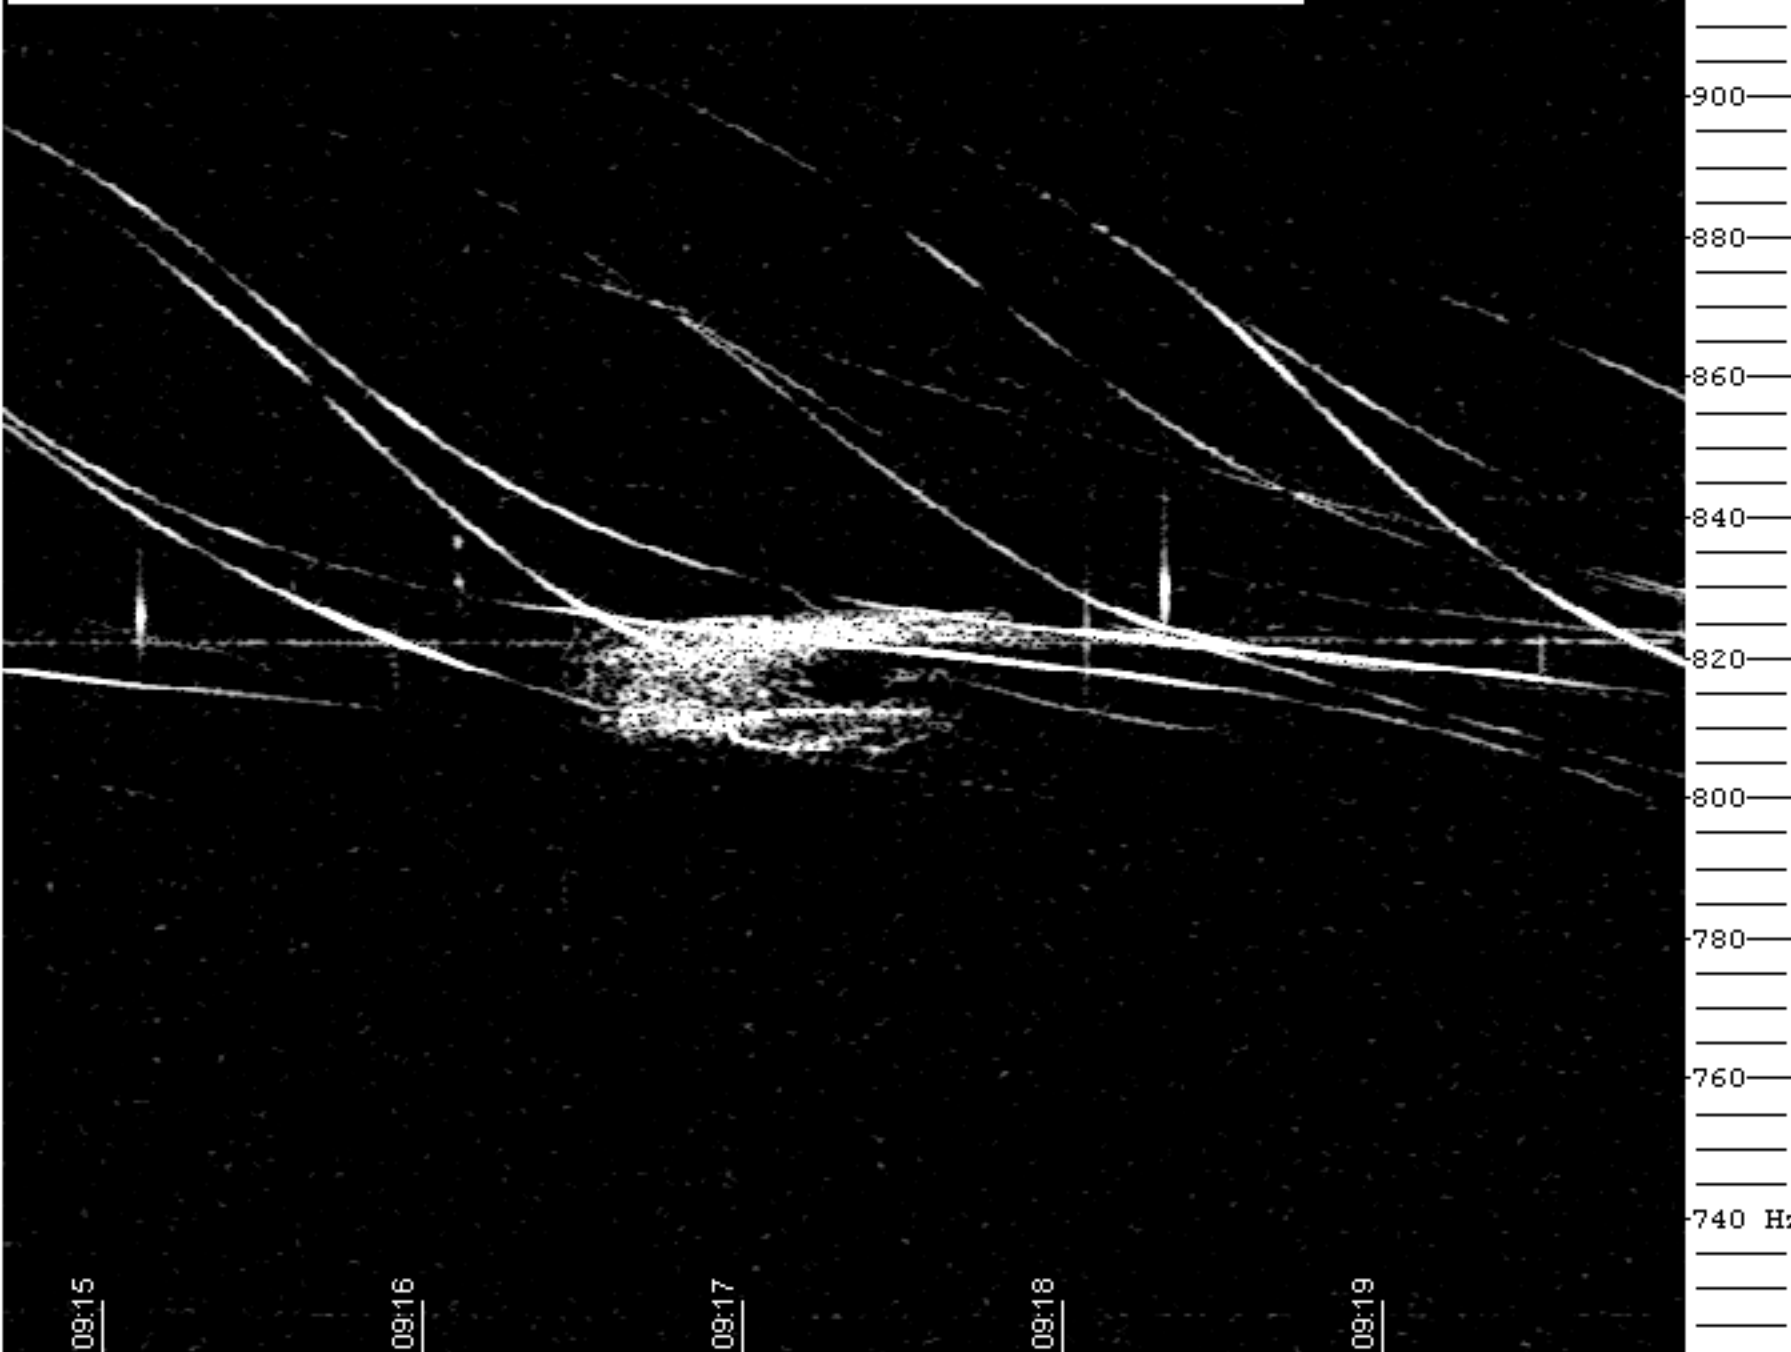

2022-10-07 05:50UT 49.99MHz Felix Verbelen(Kamphenhout/Belgium)=BEKAMP

08:05

08:06

08:07

08:08

08:09

920
900
880
860
840
820
800
780
760
740 Hz

09:15