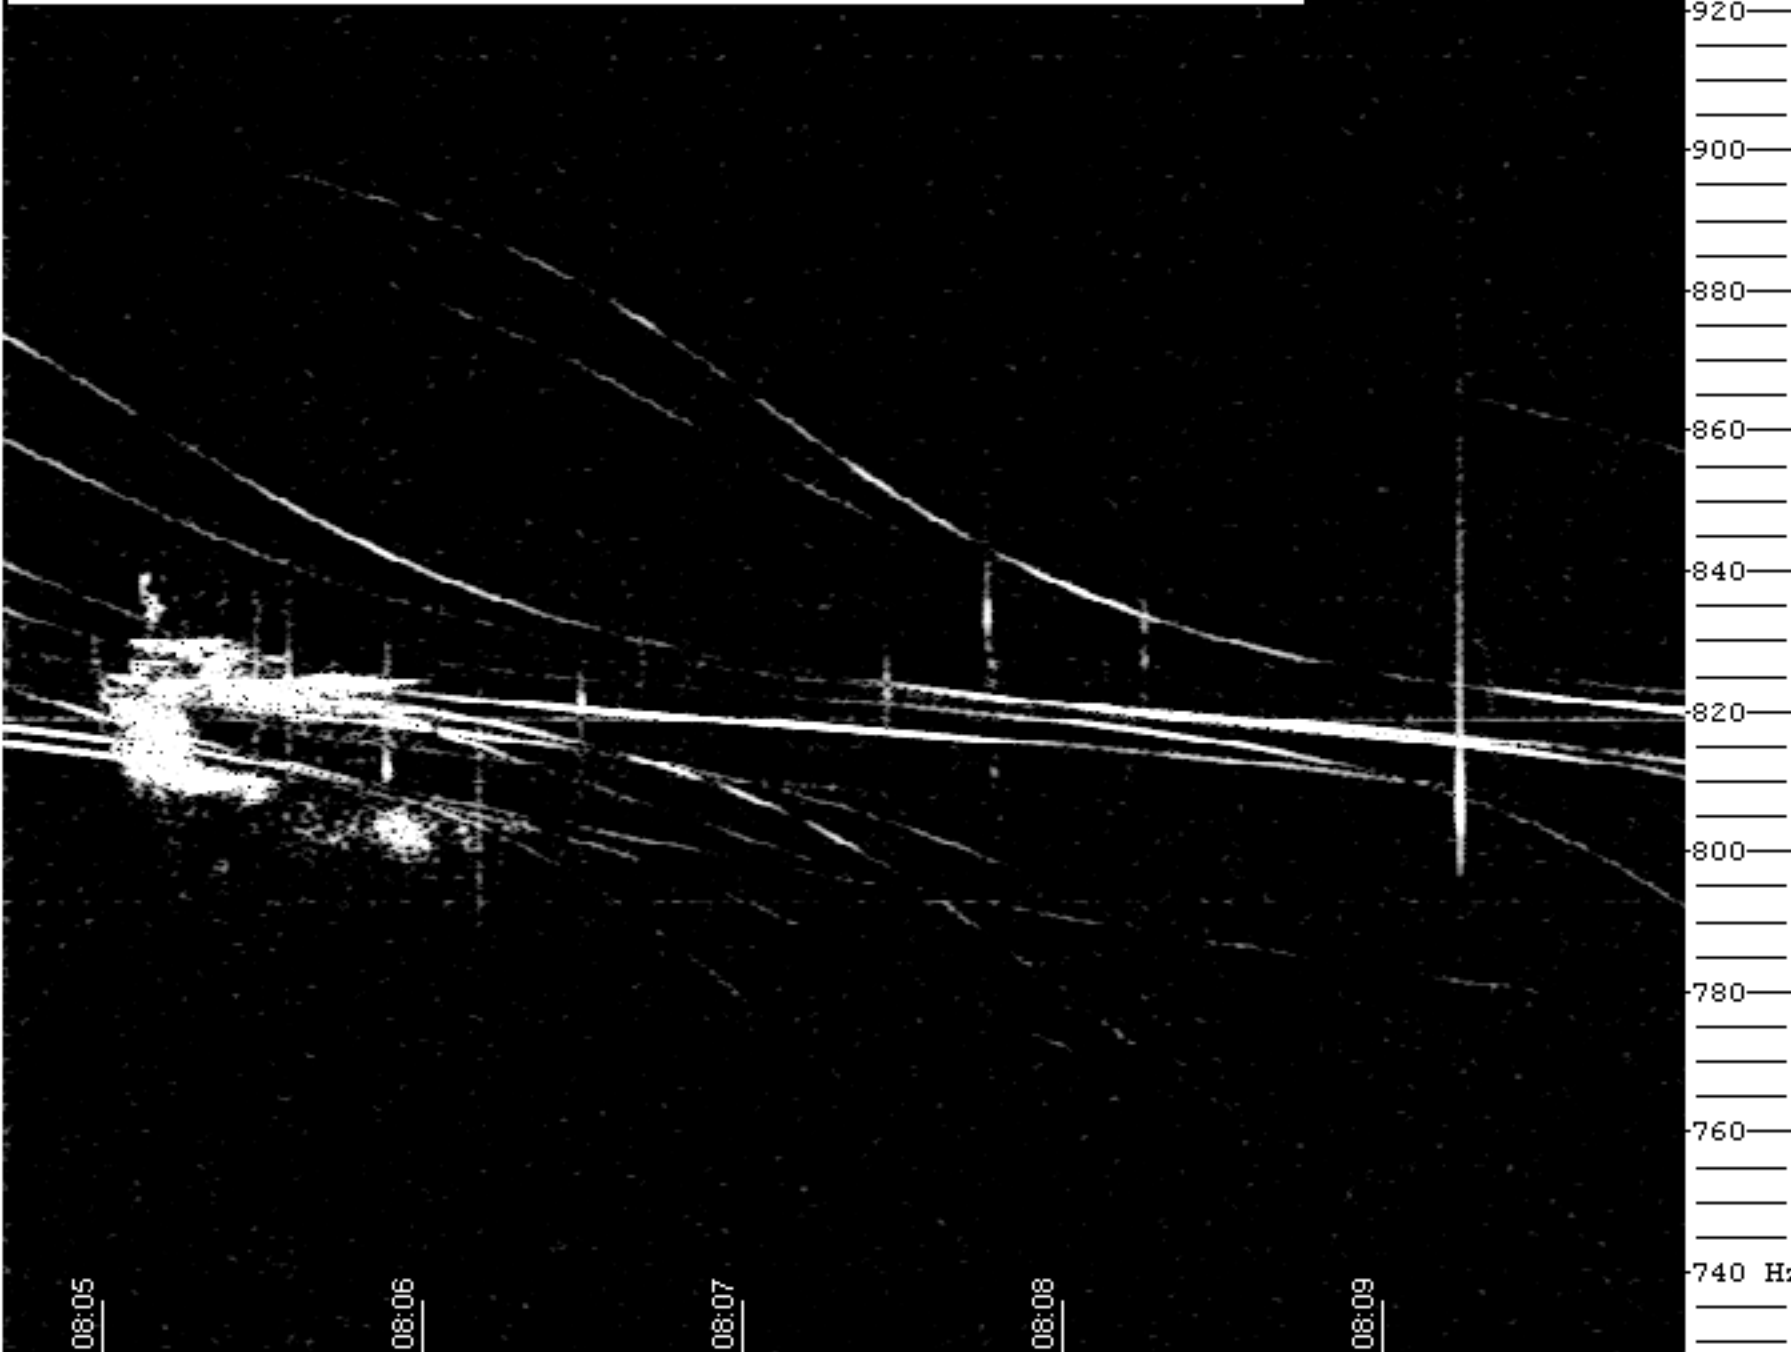

2022-10-07 05:50UT 49.99MHz Felix Verbelen(Kamphenhout/Belgium)=BEKAMP

08:05

08:06

08:07

08:08

08:09

920
900
880
860
840
820
800
780
760
740 Hz

09:15