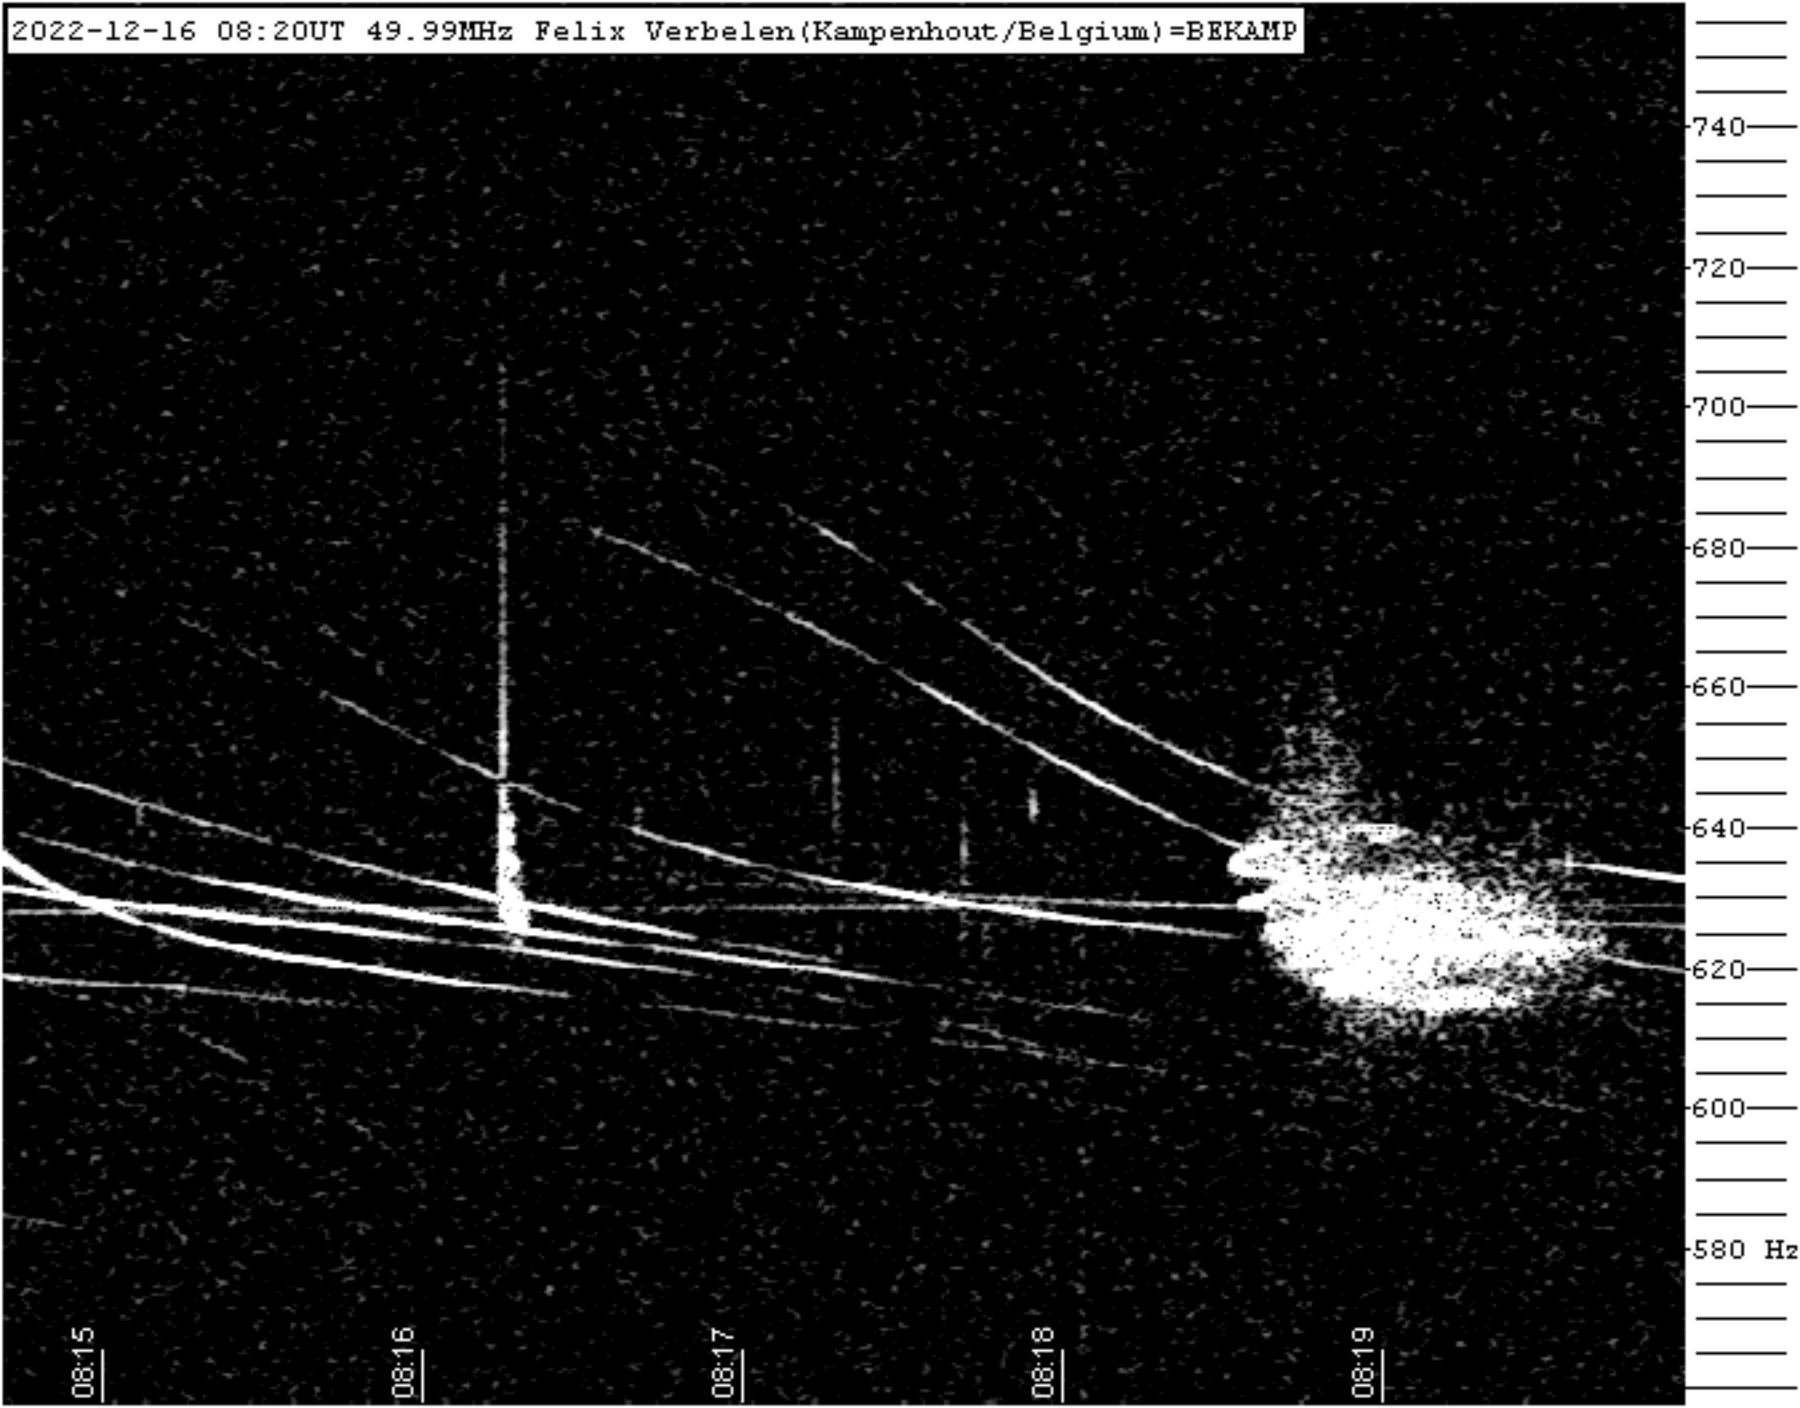

2022-12-03 06:55UT 49.99MHz Felix Verbelen(Kampenhout/Belgium)=BEKAMP

2022-12-03 07:00UT 49.99MHz Felix Verbelen(Kampenhout/Belgium)=BEKAMP

08:15

08:16

08:17

08:18

08:19

740