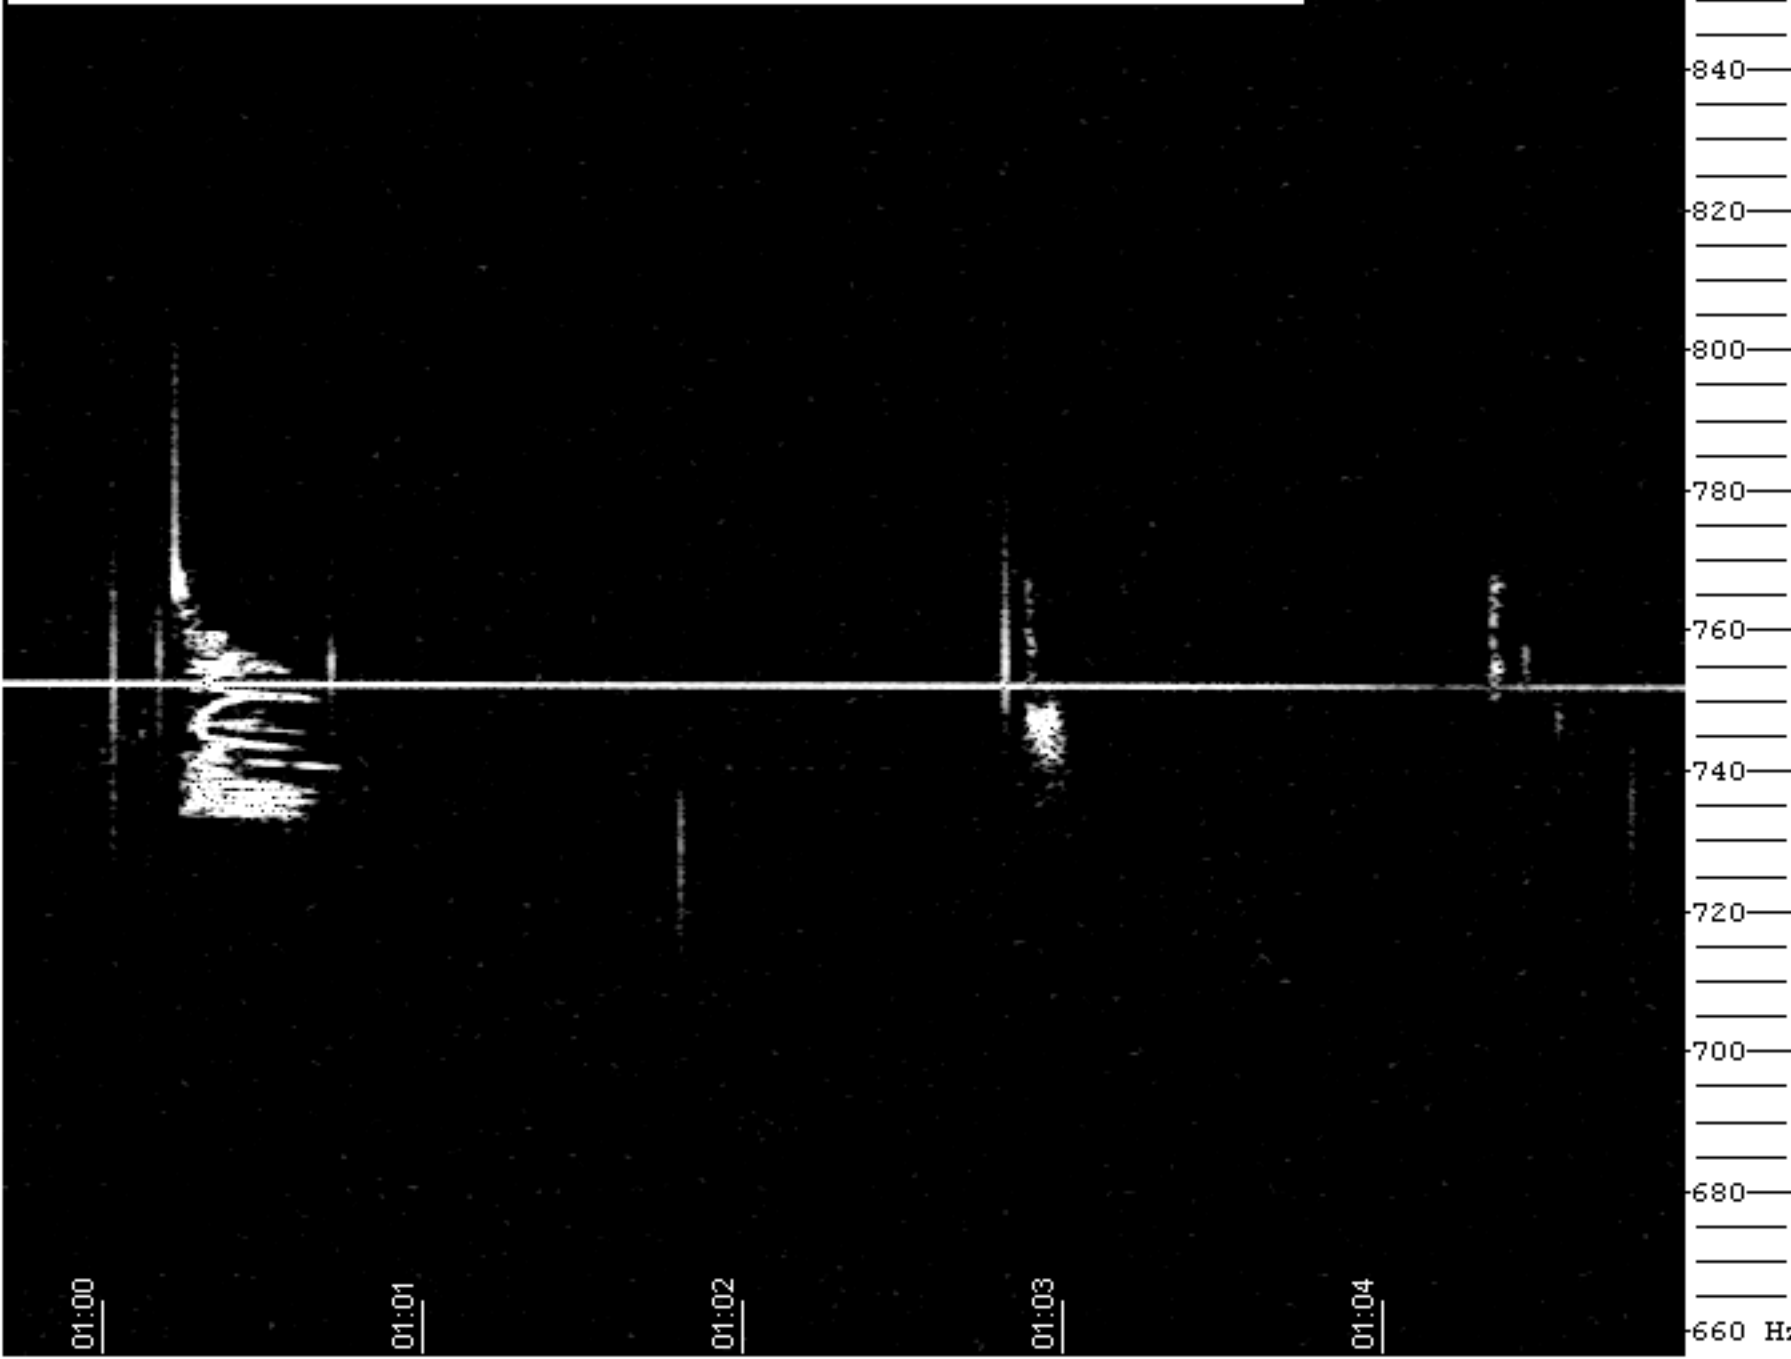

2023-01-03 01:05UT 49.99MHz Felix Verbelen(Kamphenhout/Belgium)=BEKAMP

2023-01-03 14:45UT 49.99MHz Felix Verbelen(Kamphenhout/Belgium)=BEKAMP

14:40

14:41

14:42

14:43

14:44

840

820

800

780

760

740

720

700

680

660 Hz

05:20

05:21

05:22

05:23

05:24

600 Hz

2023-01-26 05:30UT 49.99MHz Felix Verbelen (Kamphenhout/Belgium) =BEKAMP