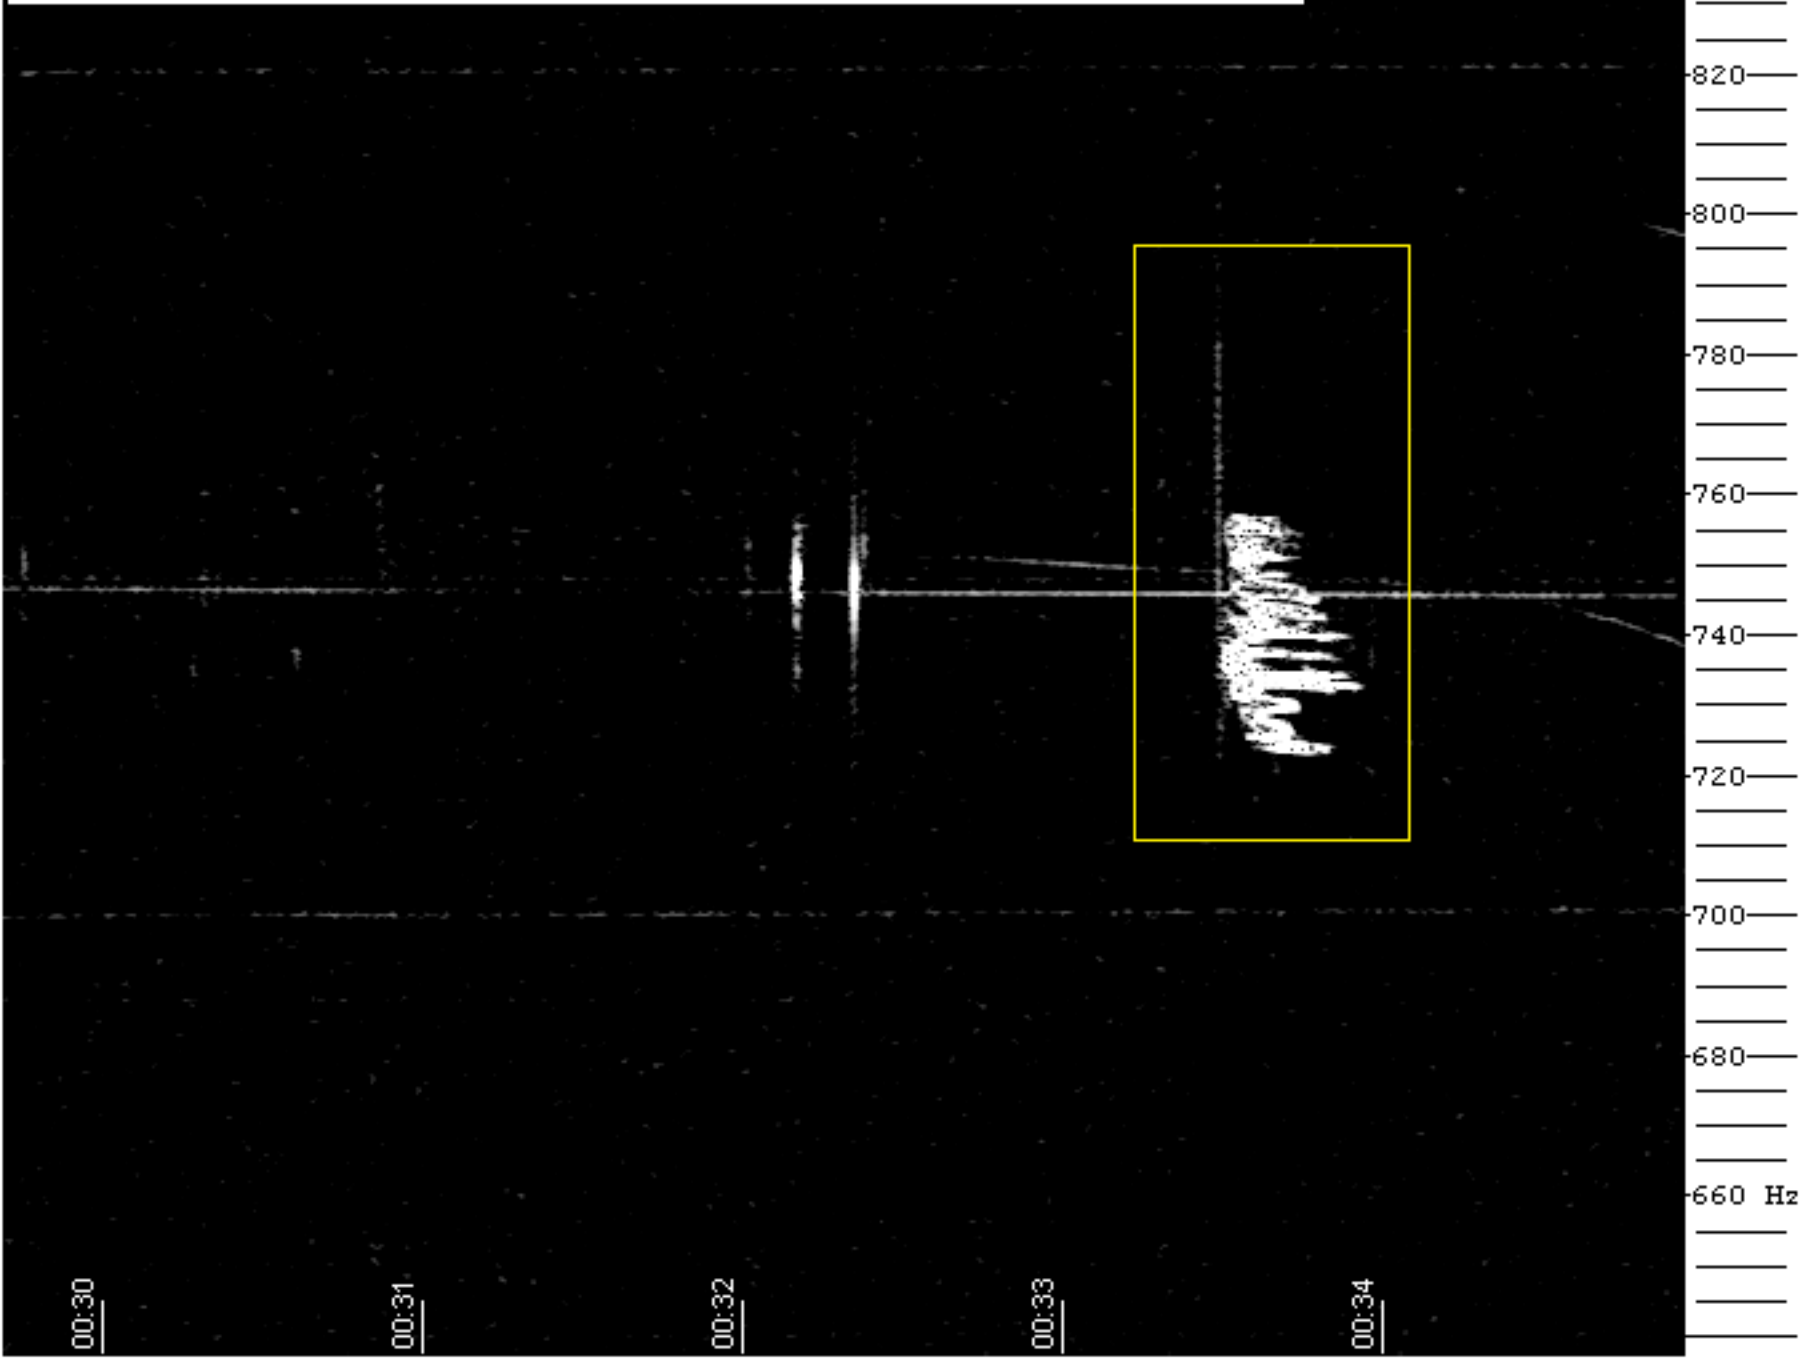

760

780

800

820

2023-02-15 02:25UT 49.99MHz Felix Verbelen(Kamphenhout/Belgium)=BEKAMP

820  
800  
780  
760  
740  
720  
700  
680  
660 Hz

07:15 07:16 07:17 07:18 07:19

06:44