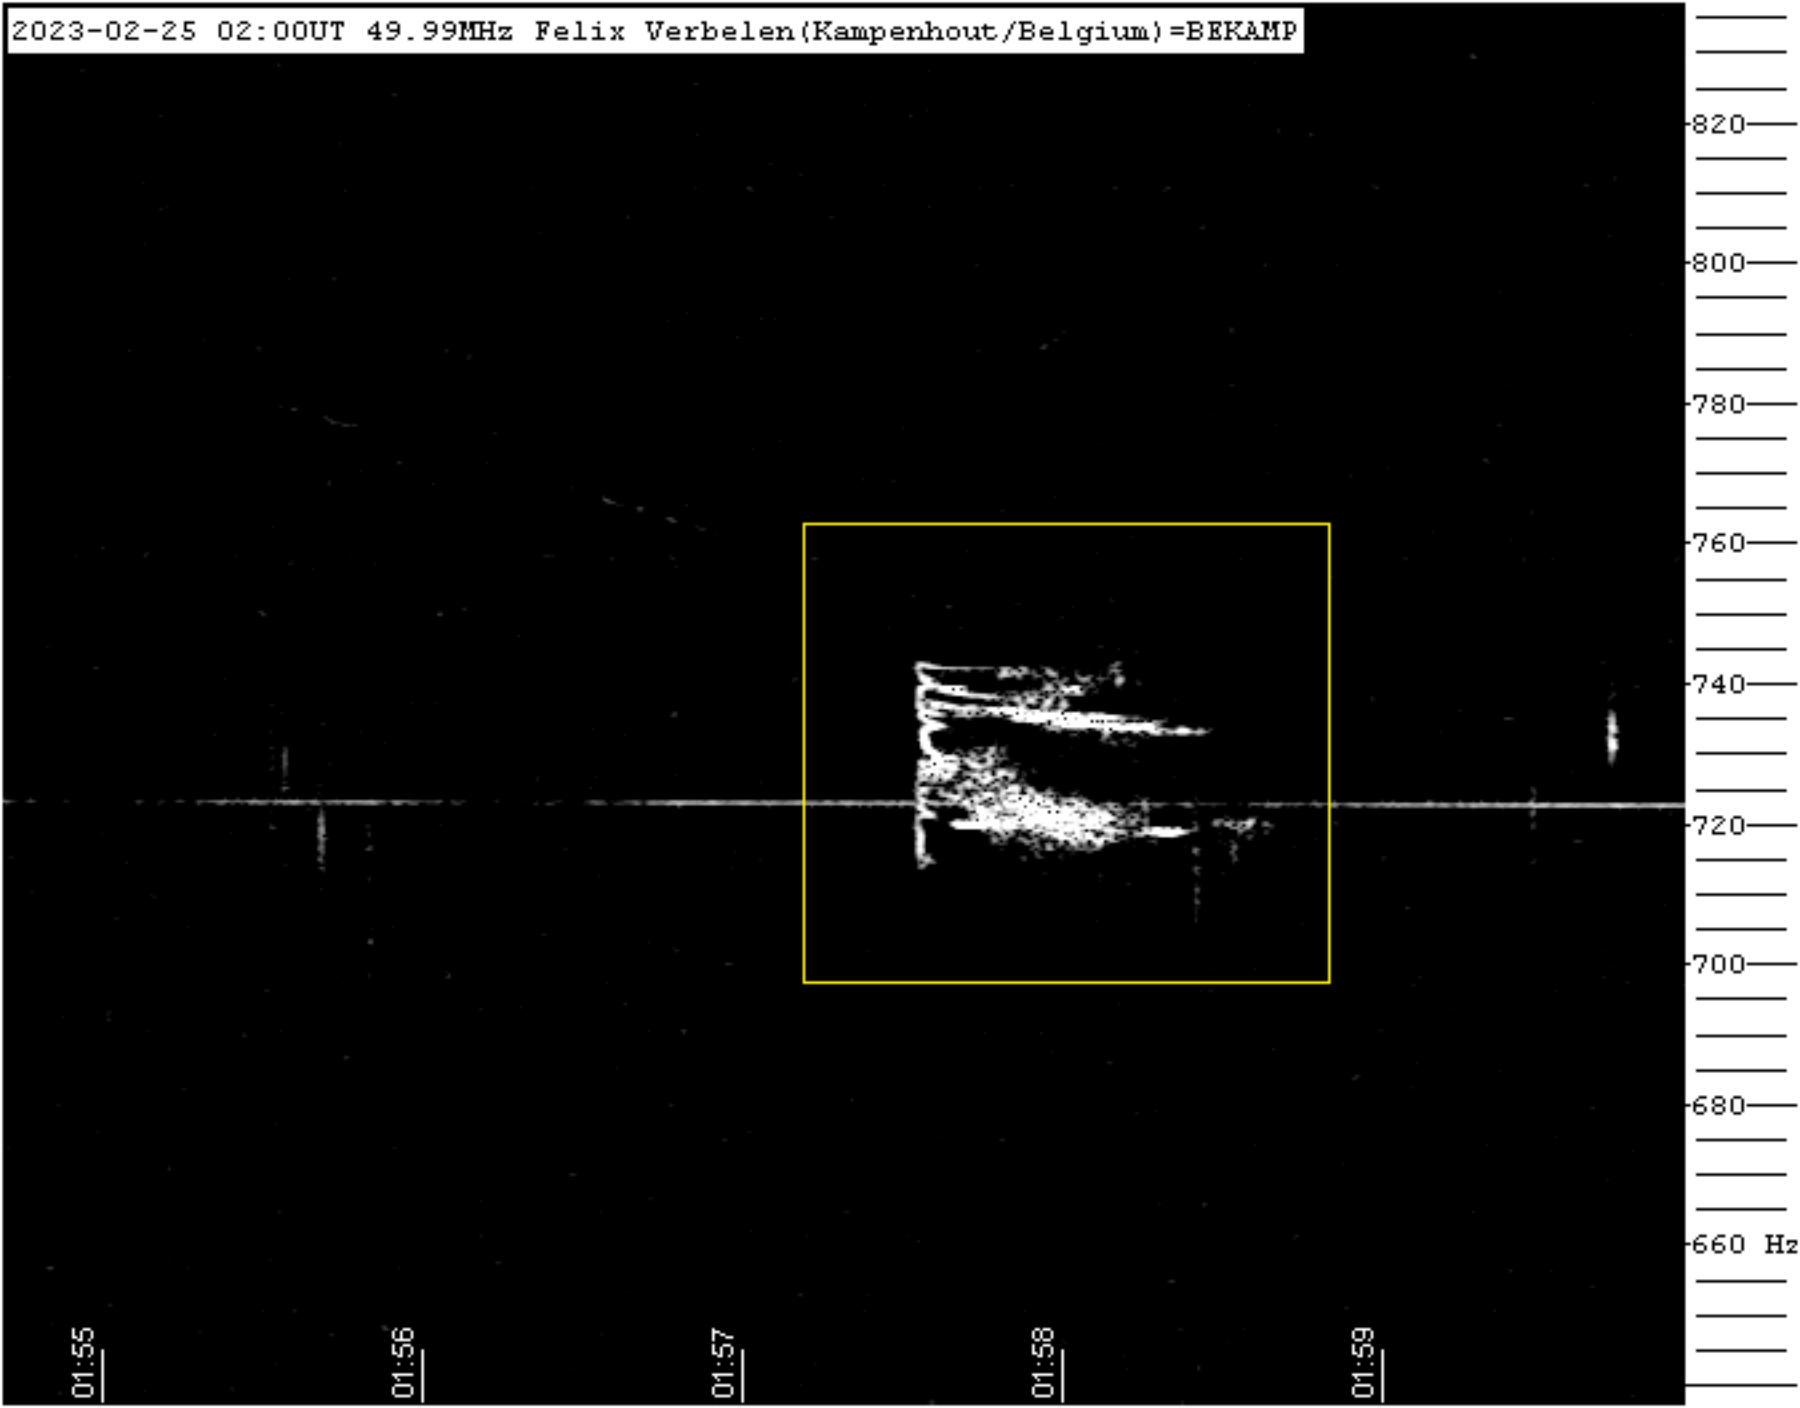

760

780

800

820

2023-02-15 02:25UT 49.99MHz Felix Verbelen(Kamphenhout/Belgium)=BEKAMP

820  
800  
780  
760  
740  
720  
700  
680  
660 Hz

07:15 07:16 07:17 07:18 07:19

06:44