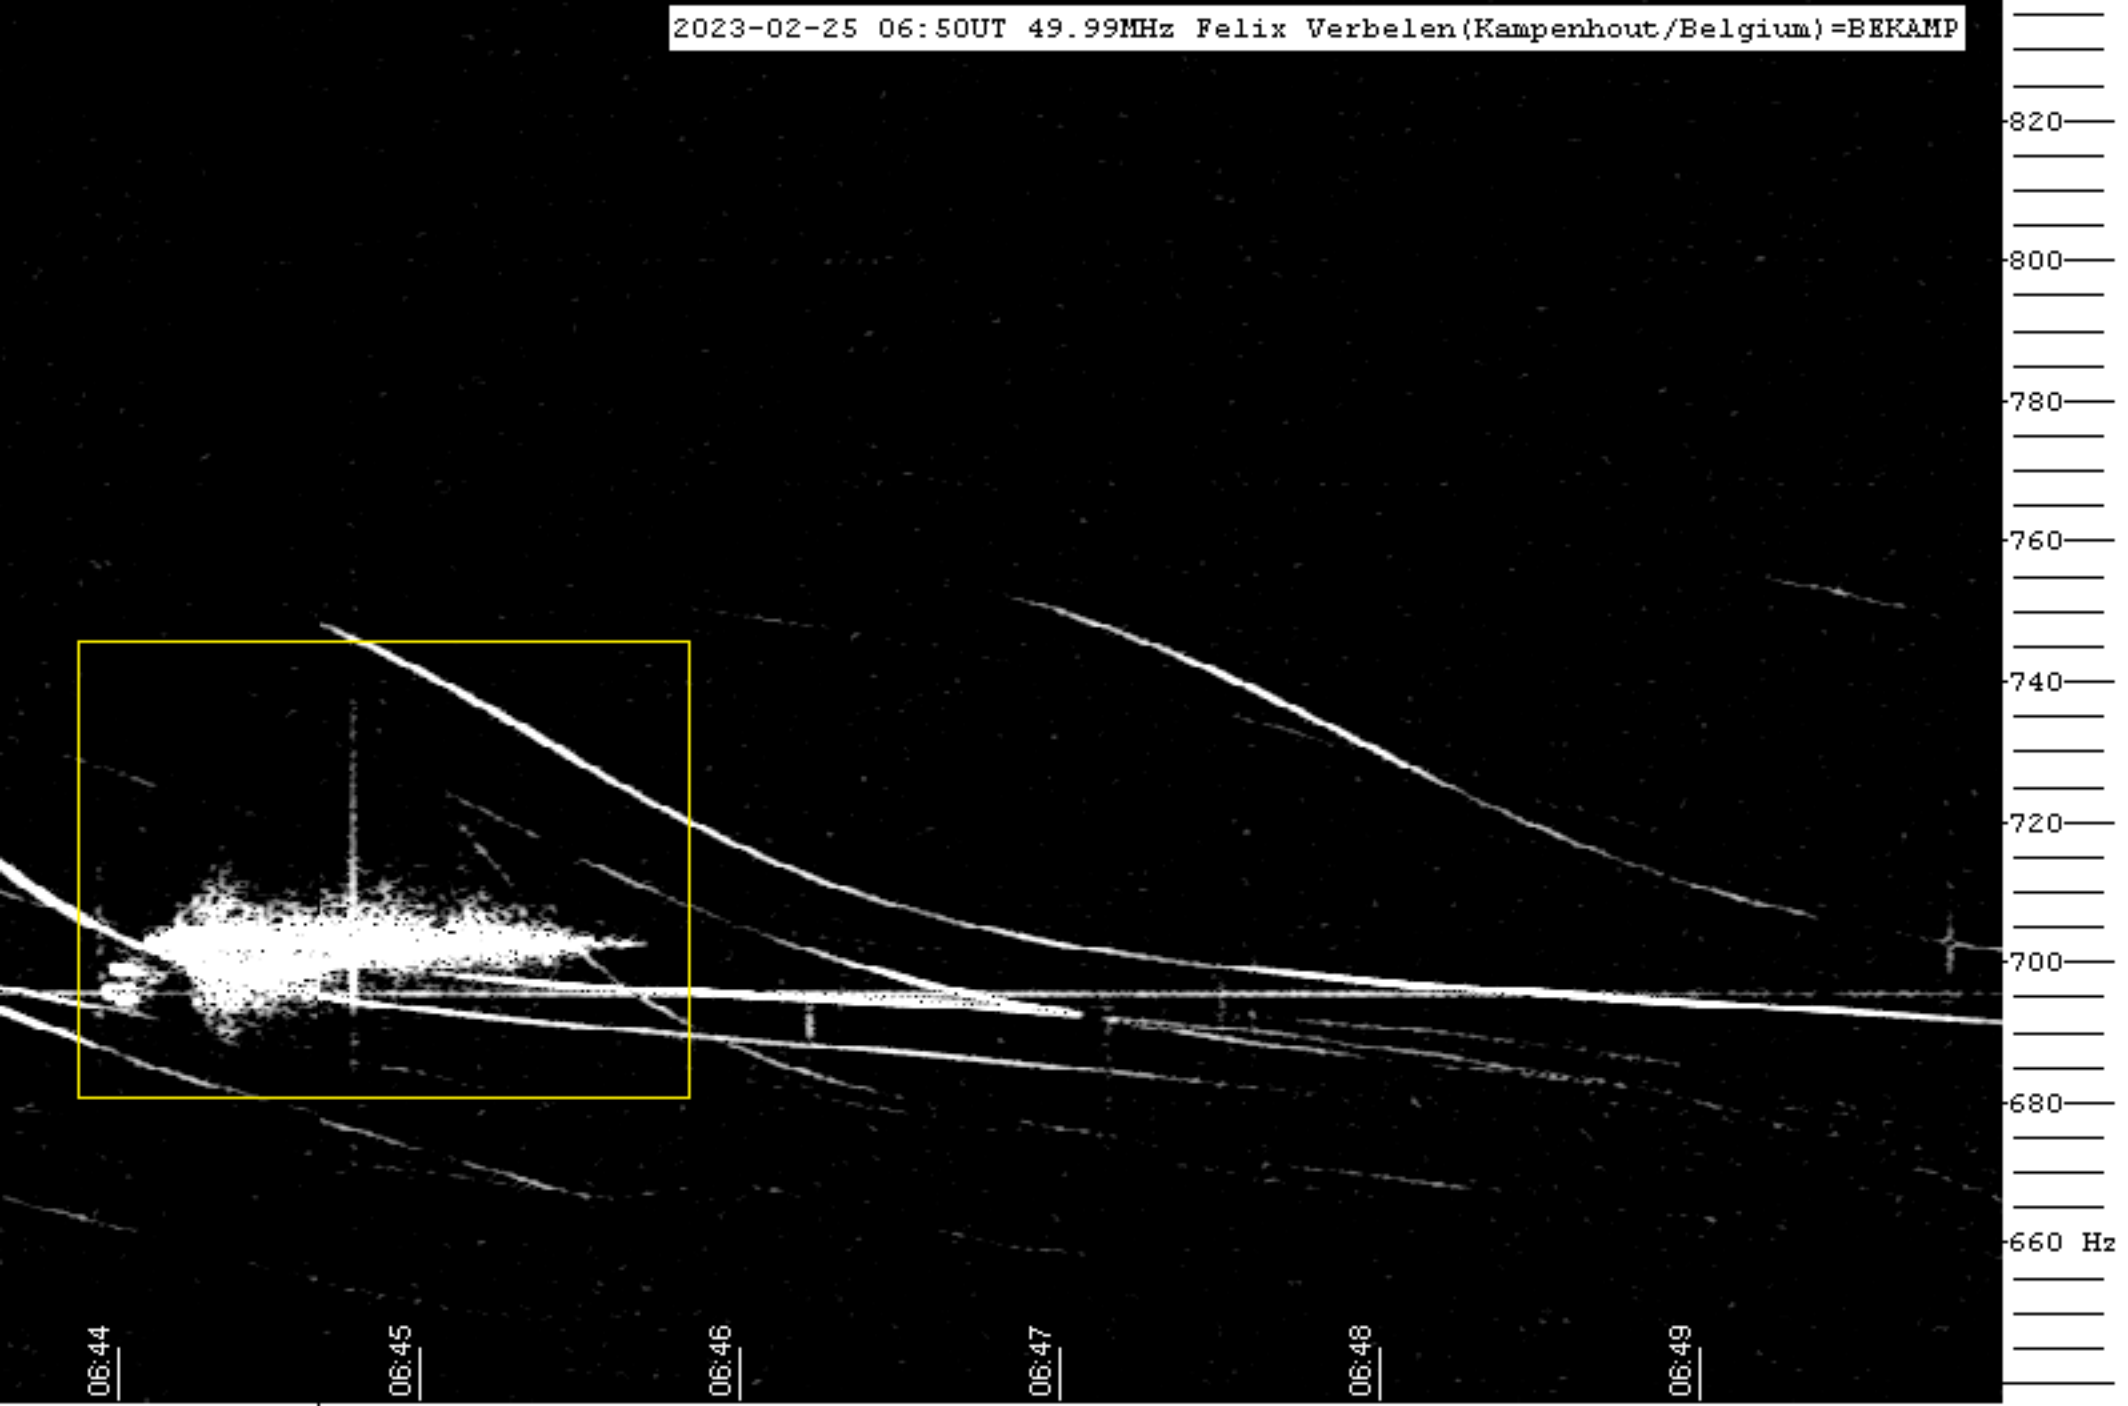

760

780

800

820

2023-02-15 02:25UT 49.99MHz Felix Verbelen(Kamphenhout/Belgium)=BEKAMP

820  
800  
780  
760  
740  
720  
700  
680  
660 Hz

07:15 07:16 07:17 07:18 07:19

06:44

720

740

760

780

800

820