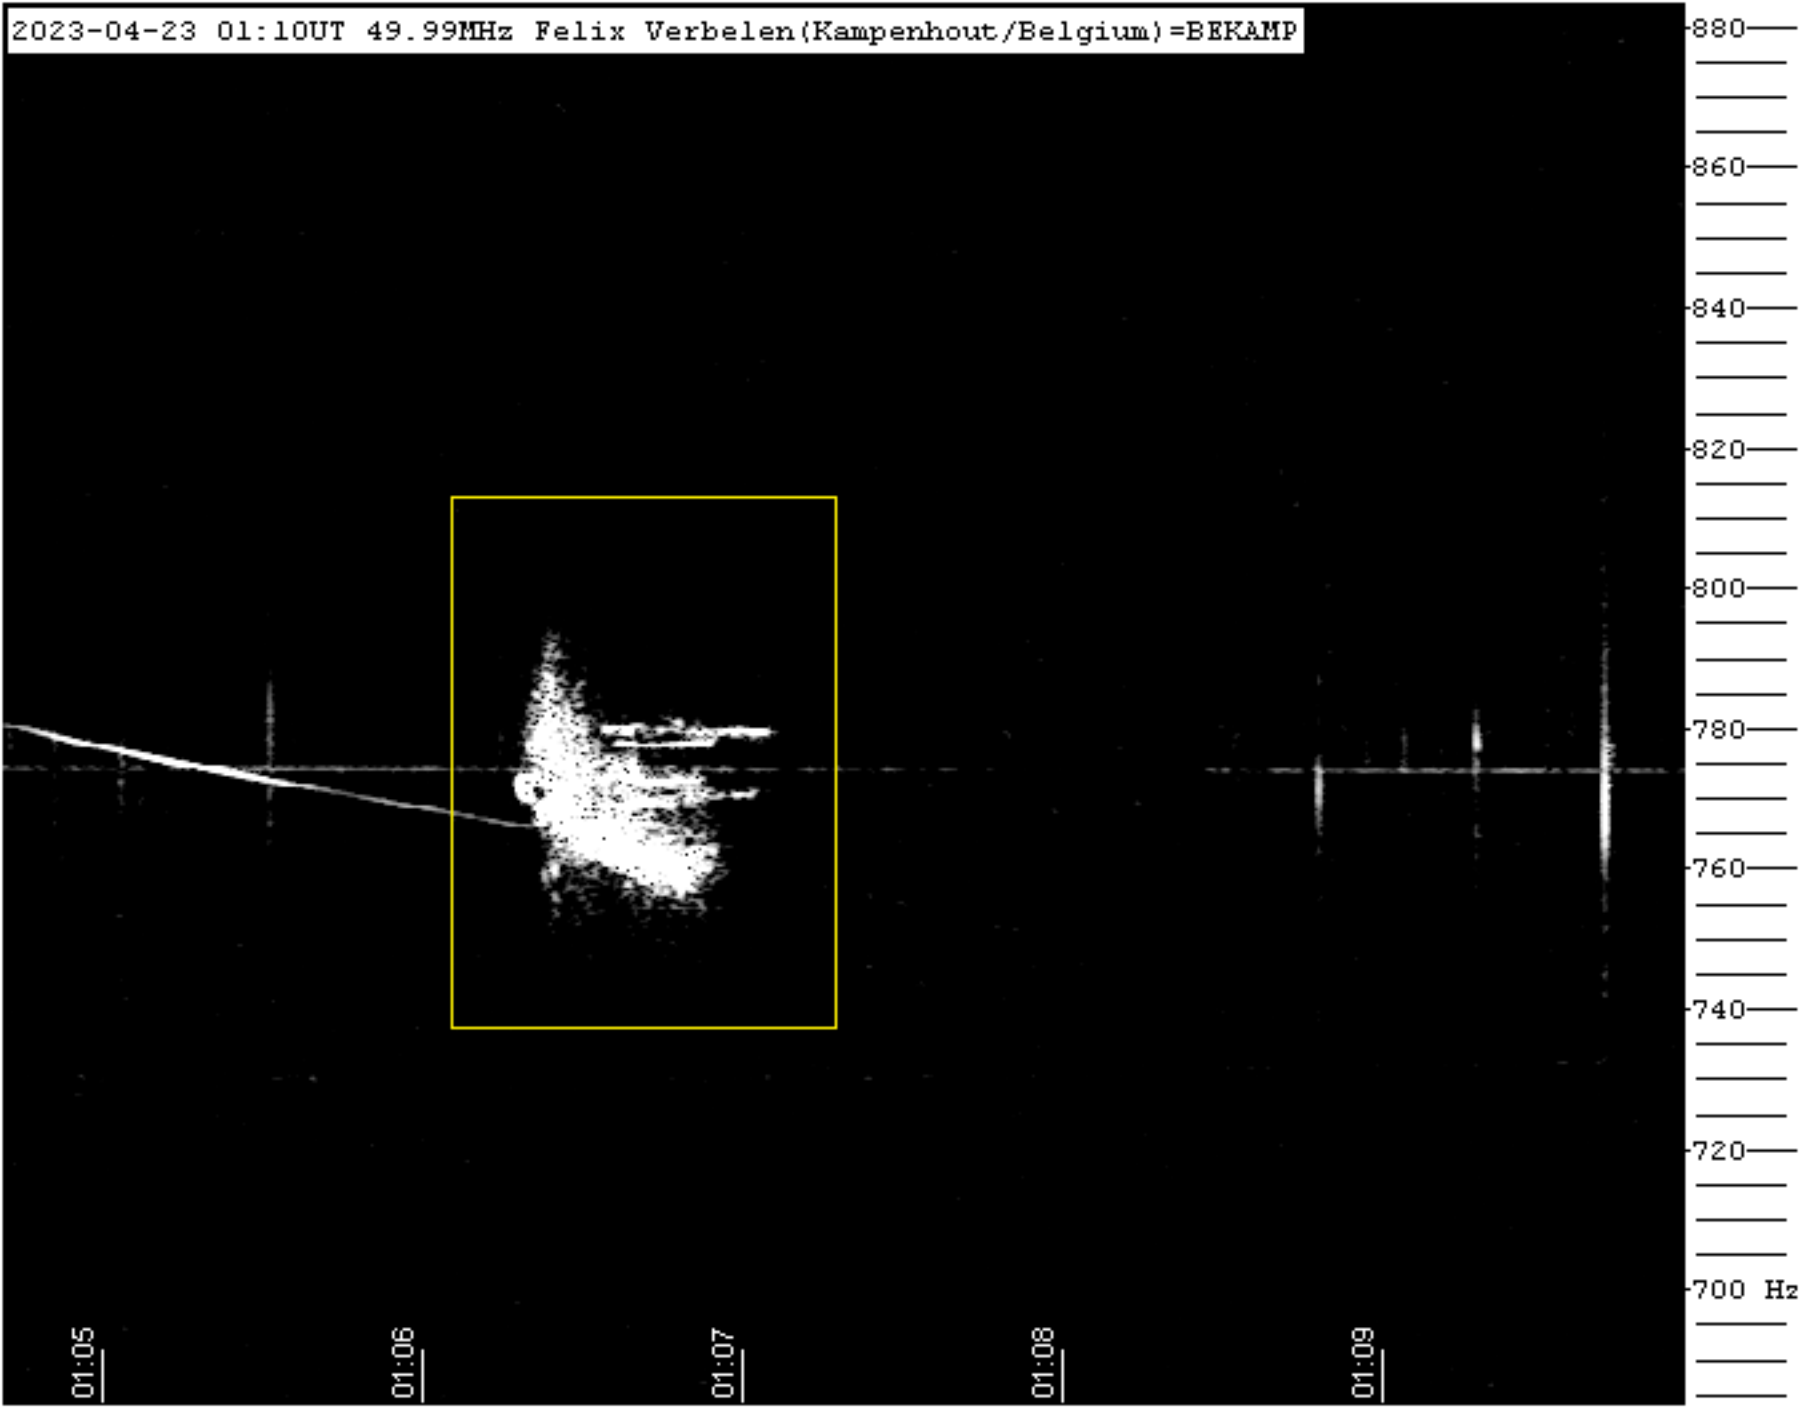

720

740

760

780

800

820

840

2023-04-21 08:05UT 49.99MHz Felix Verbelen (Kamphenhout/Belgium) =BEKAMP