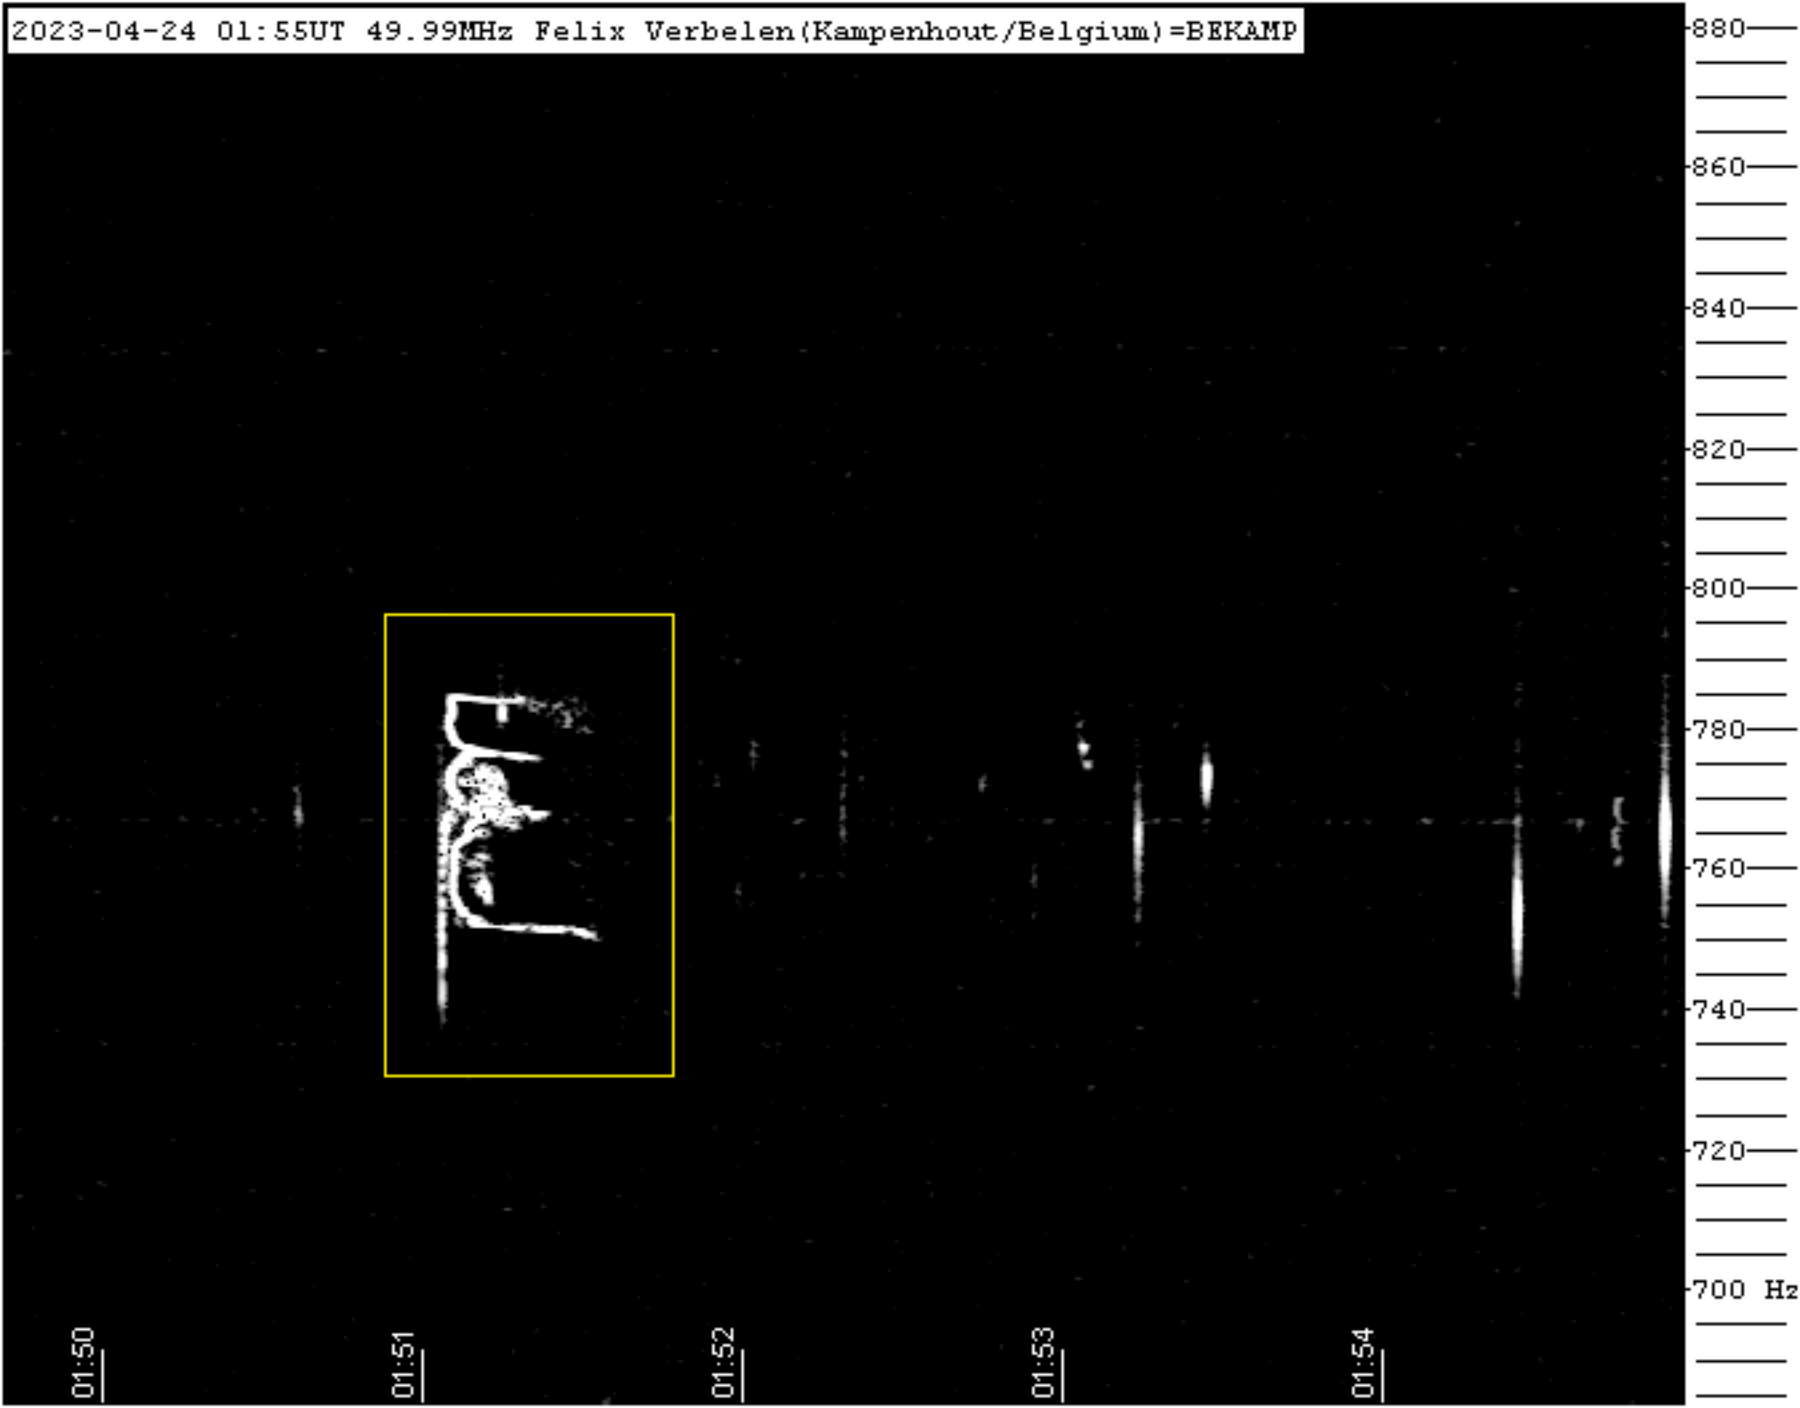

720

740

760

780

800

820

840

2023-04-21 08:05UT 49.99MHz Felix Verbelen (Kamphenhout/Belgium) =BEKAMP