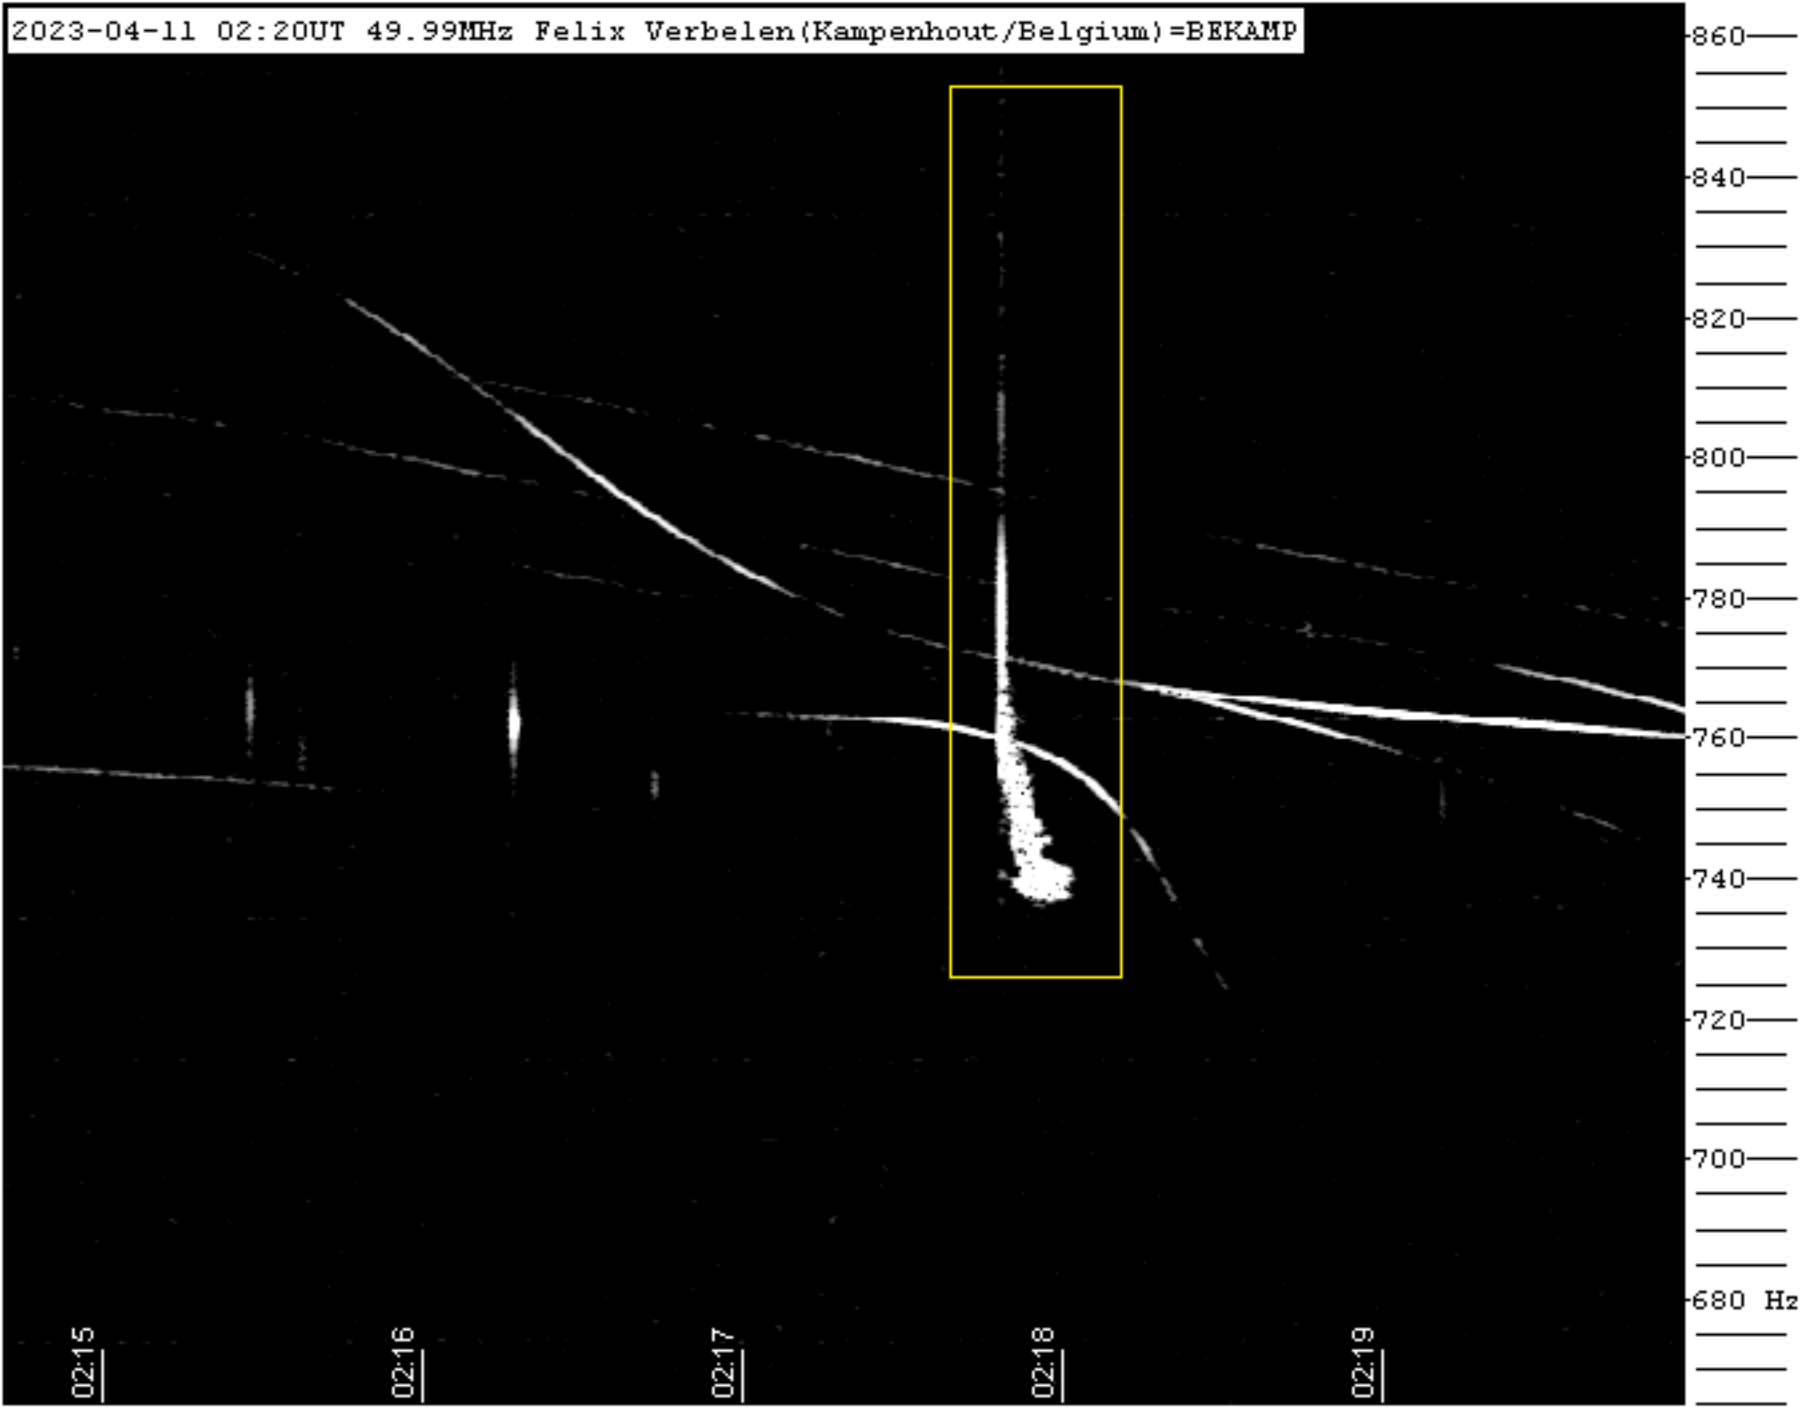

720

740

760

780

800

820

840

2023-04-21 08:05UT 49.99MHz Felix Verbelen (Kamphenhout/Belgium) =BEKAMP