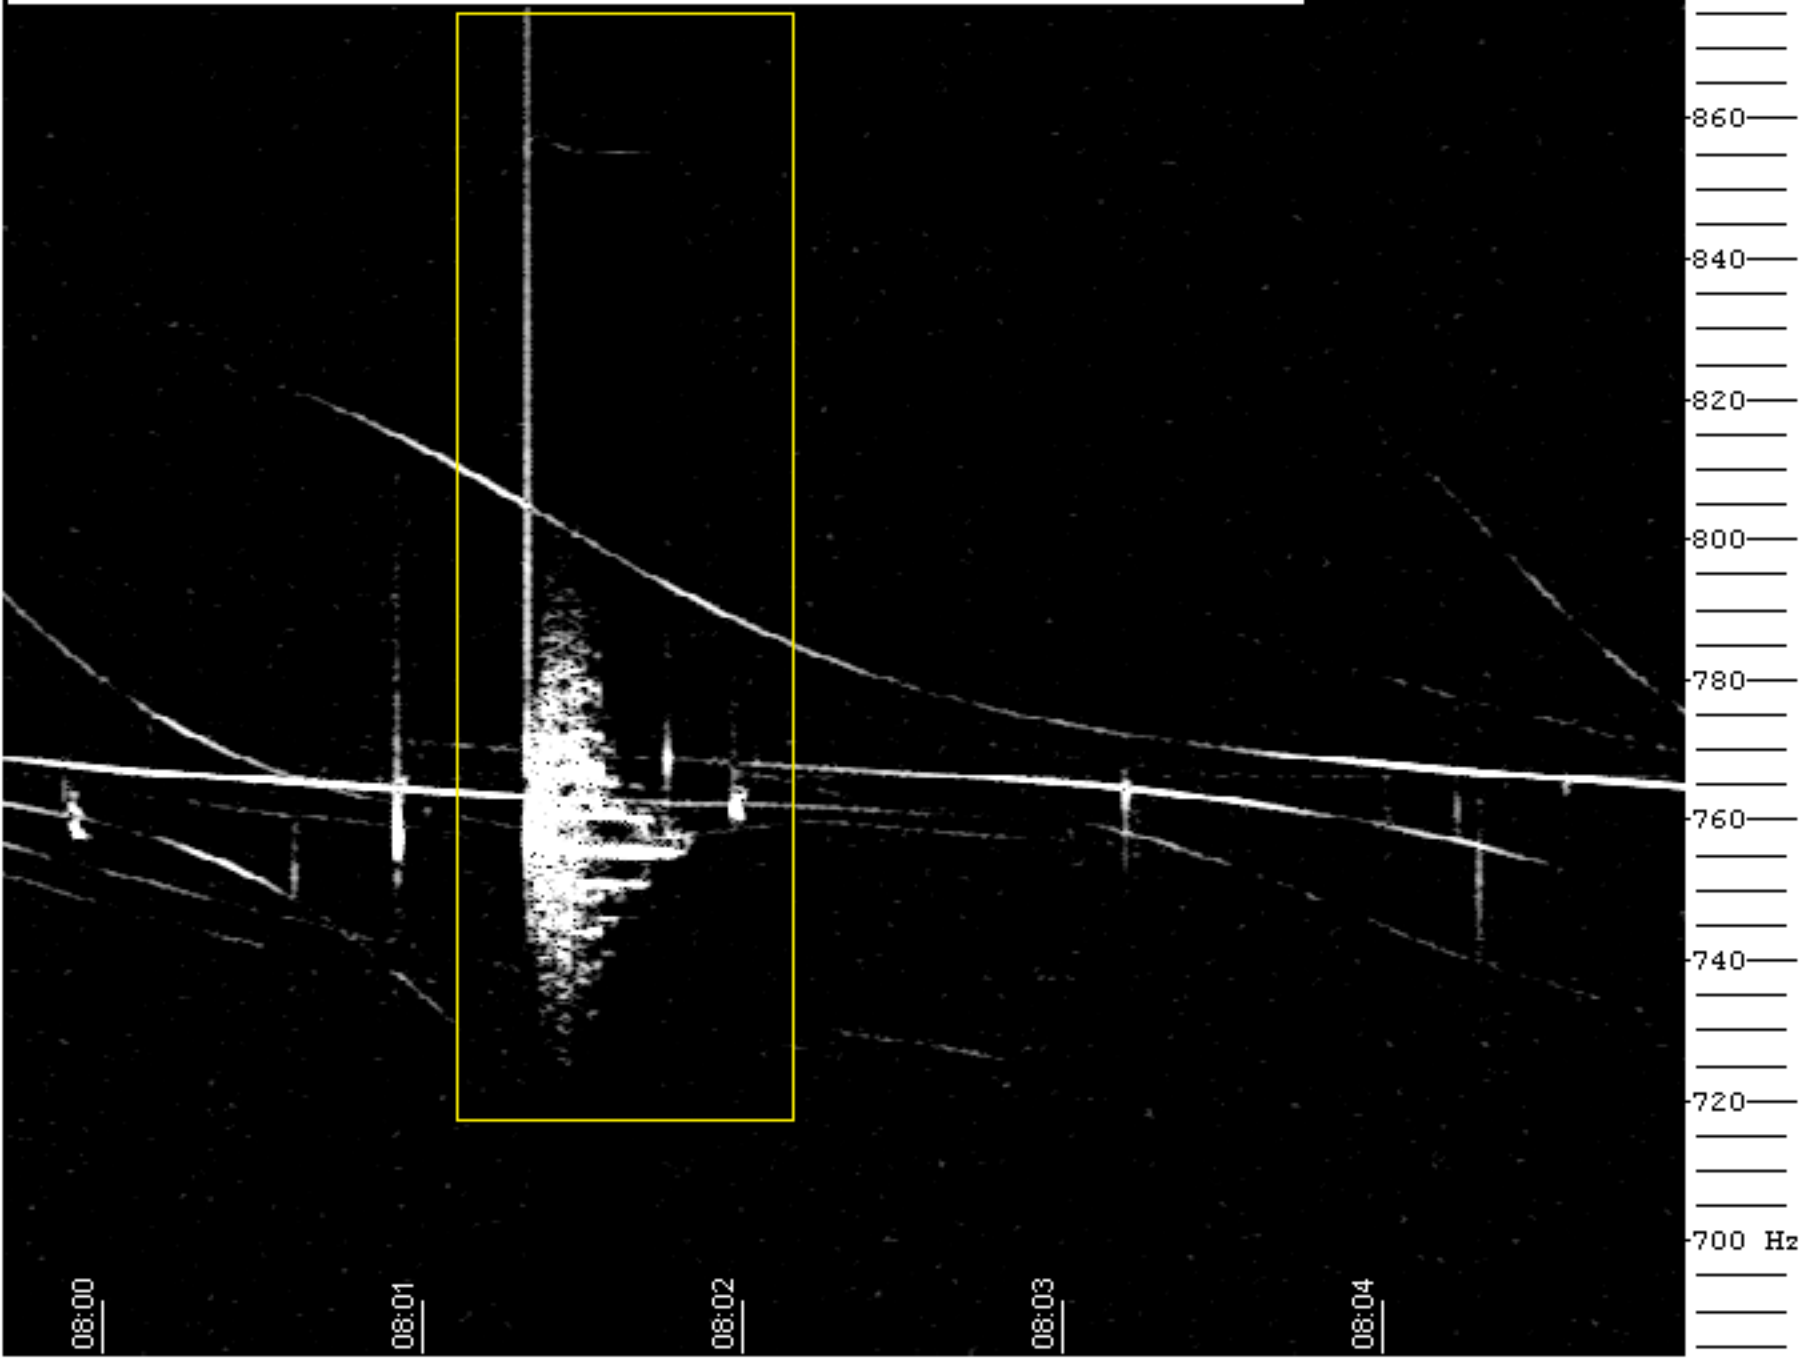

720

740

760

780

800

820

840

2023-04-21 08:05UT 49.99MHz Felix Verbelen (Kamphenhout/Belgium) =BEKAMP

2023-04-27 10:15UT 49.99MHz Felix Verbelen (Kamphenhout/Belgium) =BEKAMP

10:09

10:10

10:11

10:12

10:13

10:14

880  
860  
840  
820  
800  
780  
760  
740  
720  
700 Hz