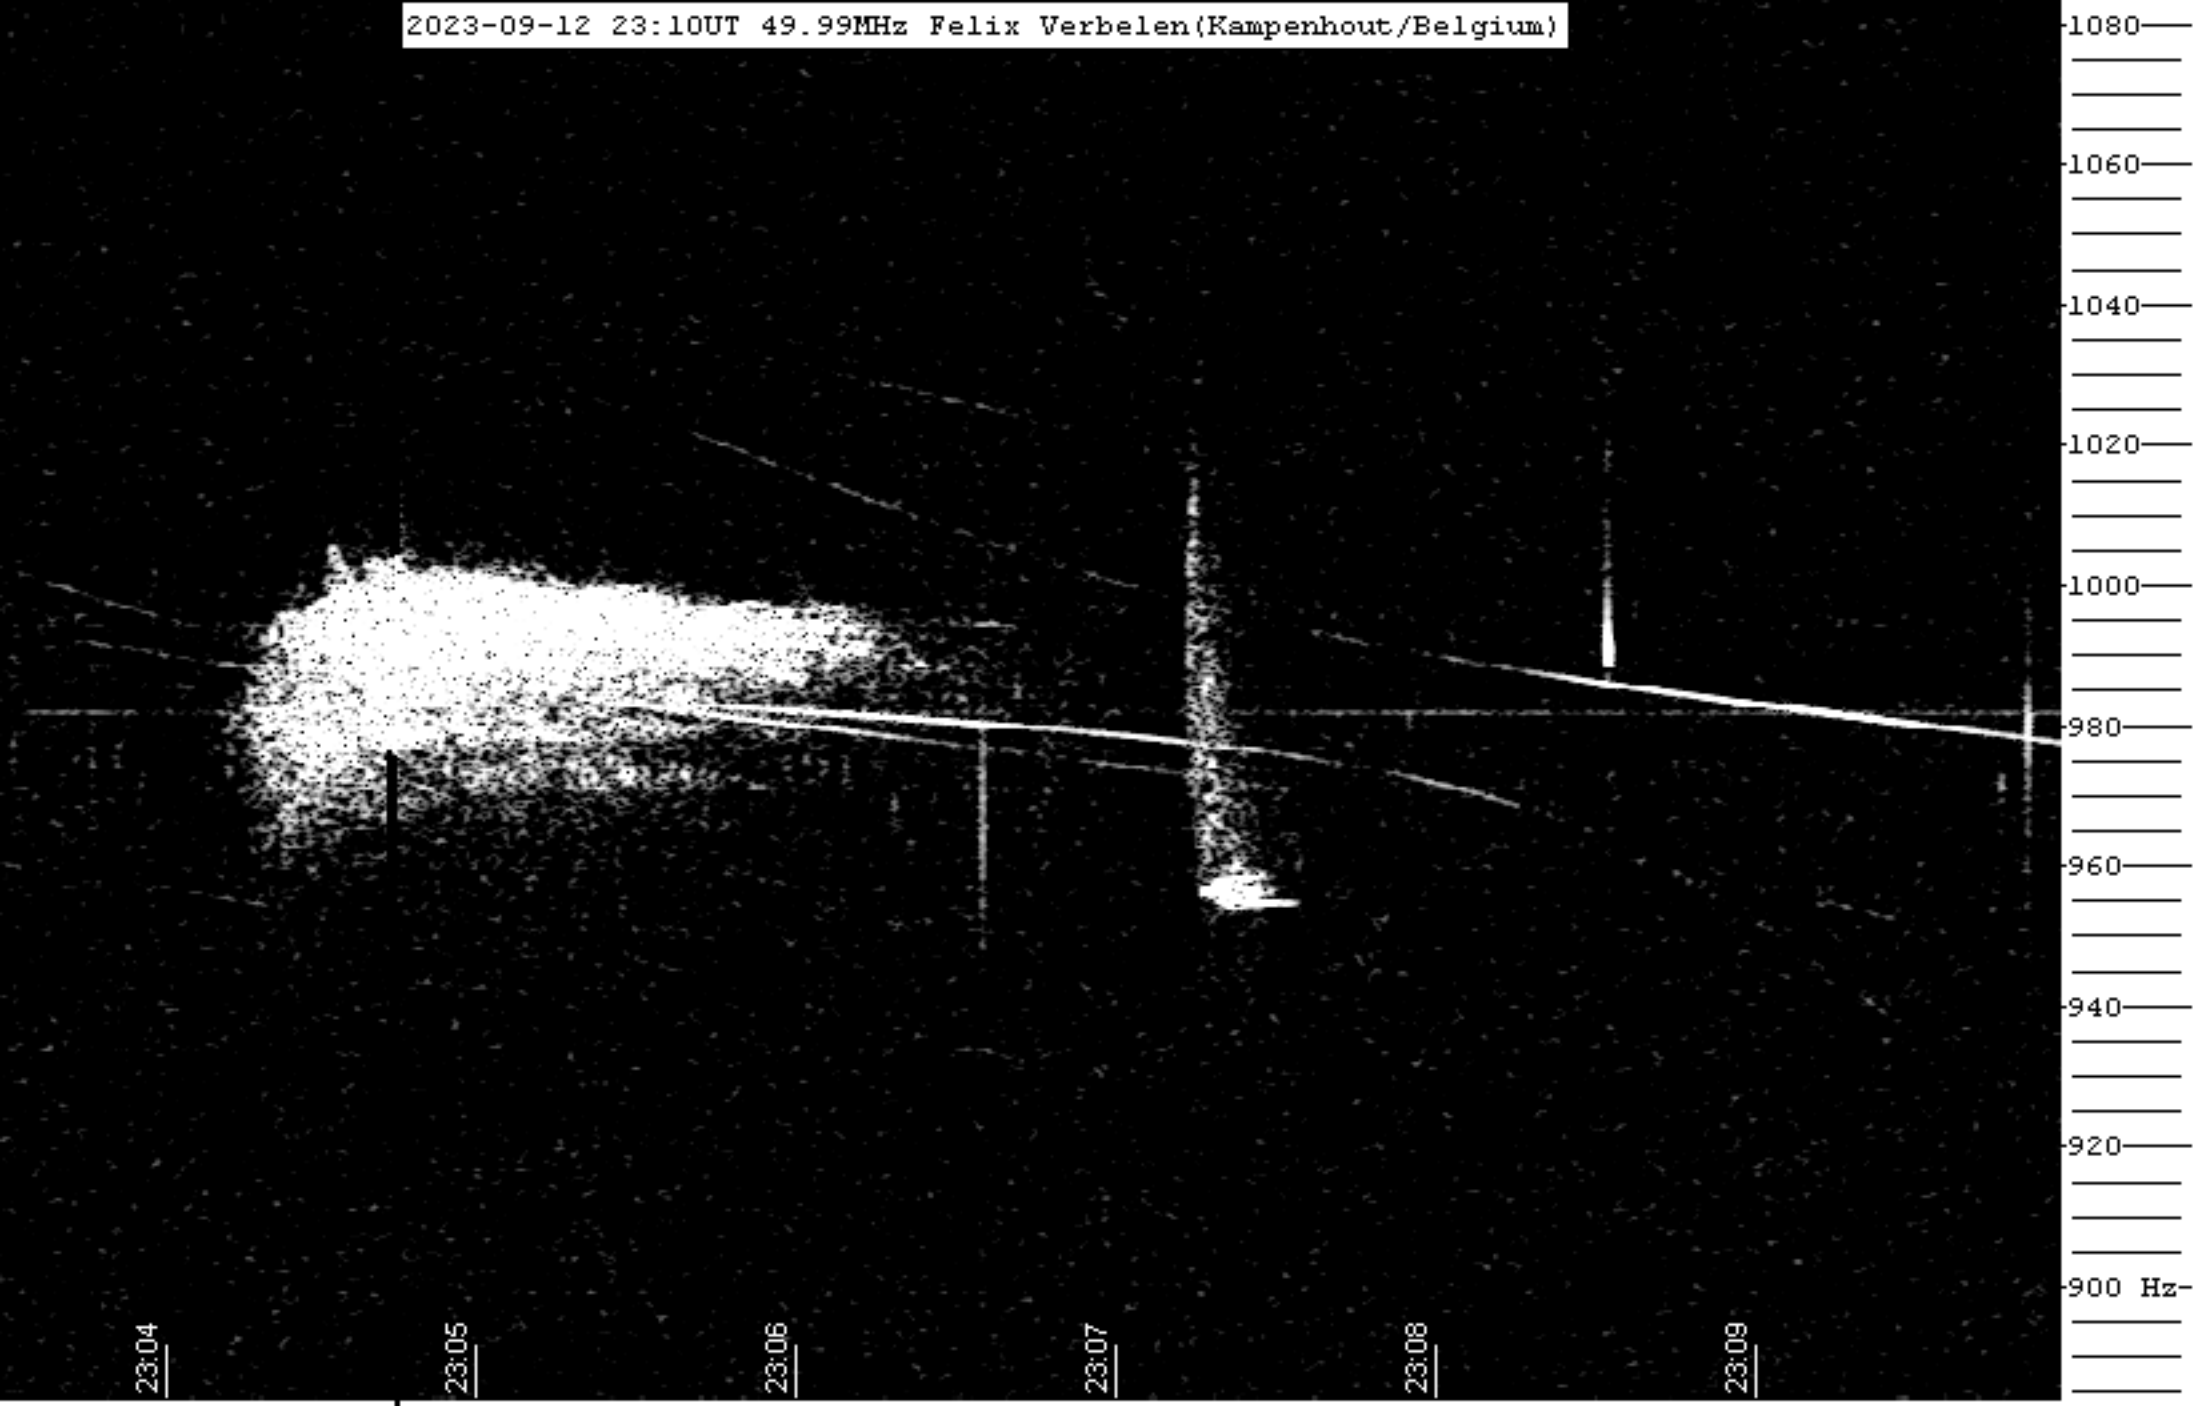

2023-09-10 22:35UT 49.99MHz Felix Verbelen(Kamphenhout/Belgium)

05:35

05:36

05:37

05:38

05:39

1000

980