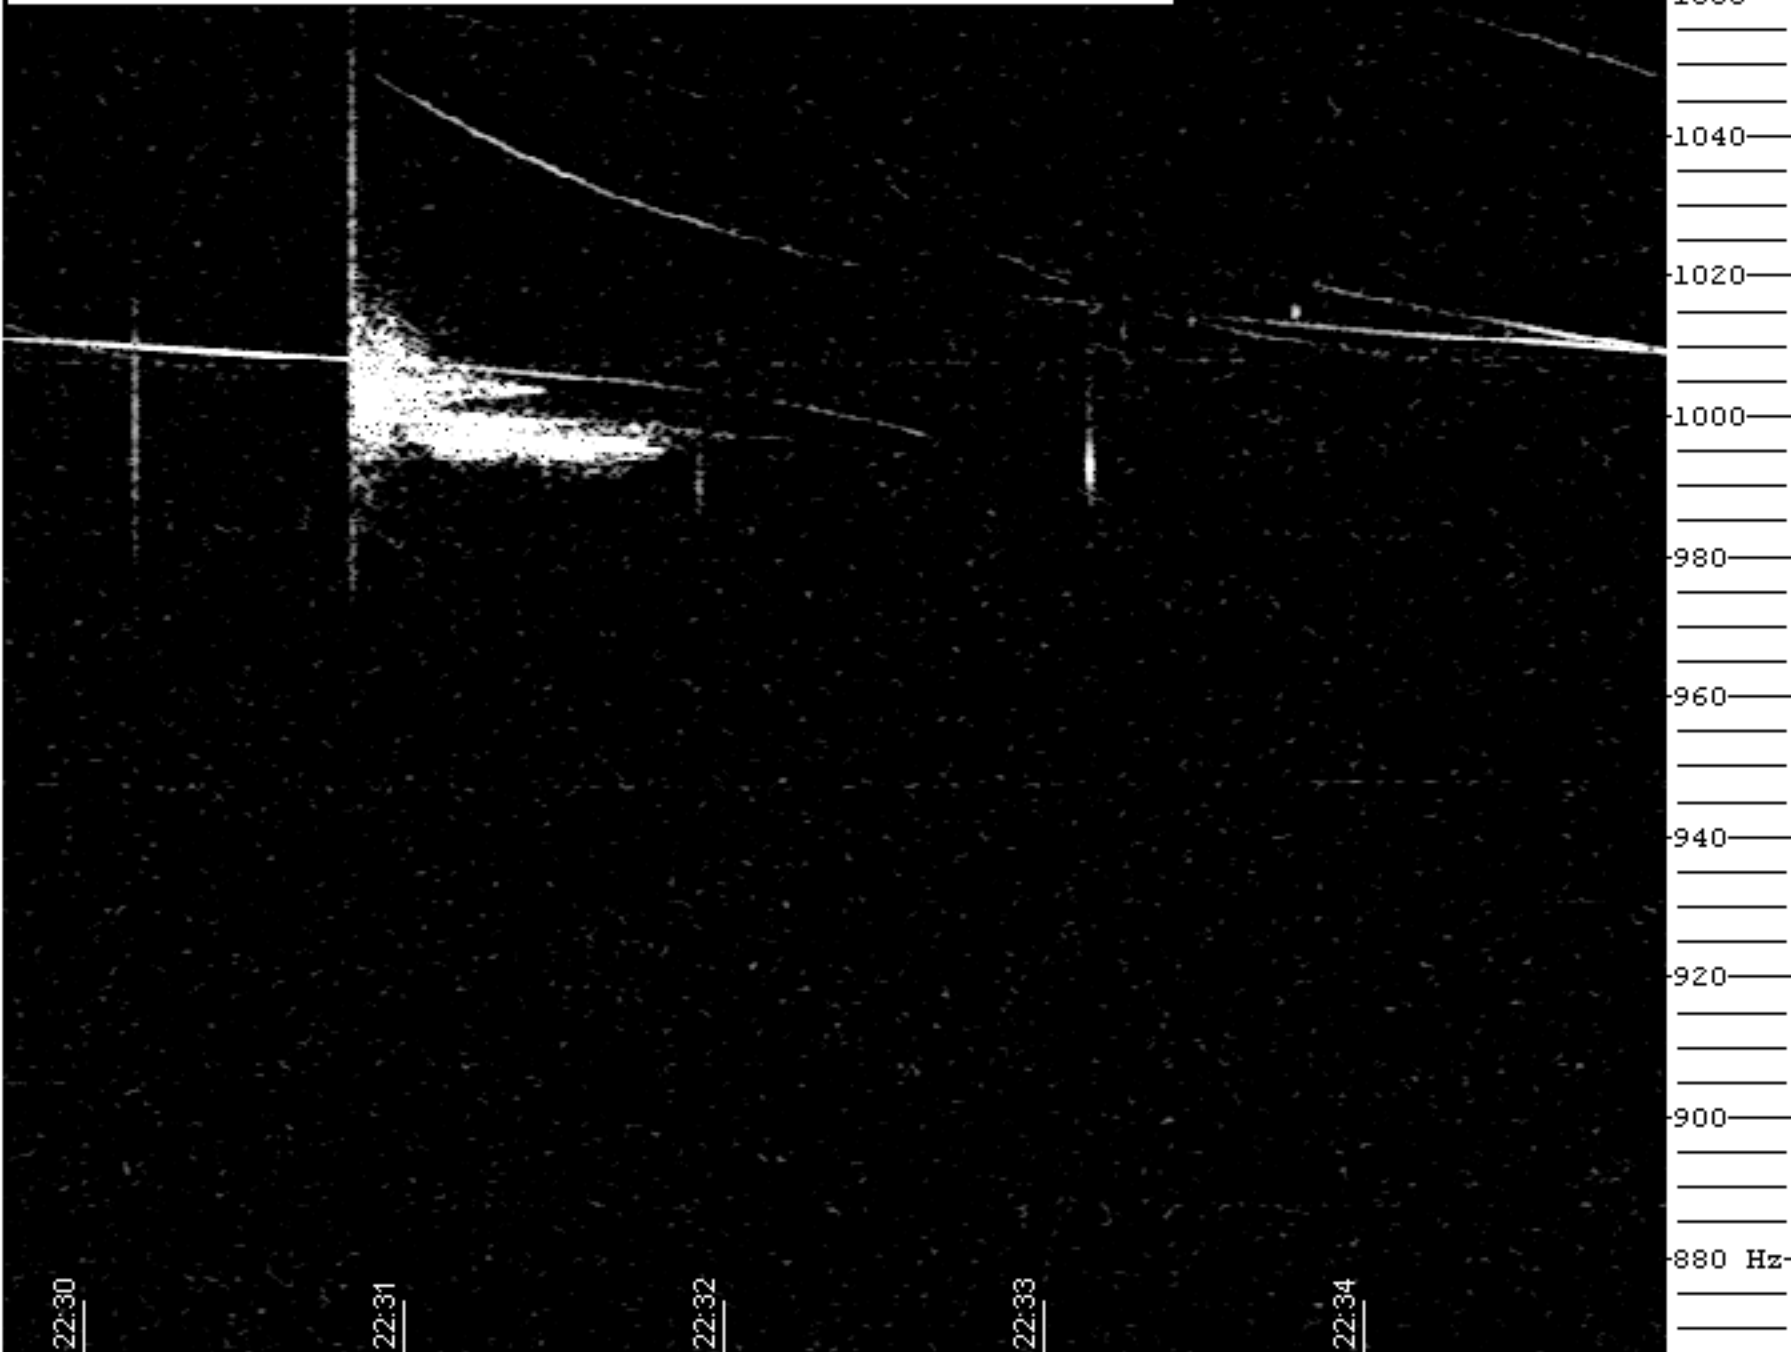

2023-09-10 22:35UT 49.99MHz Felix Verbelen(Kamphenhout/Belgium)

05:35

05:36

05:37

05:38

05:39

1000

980