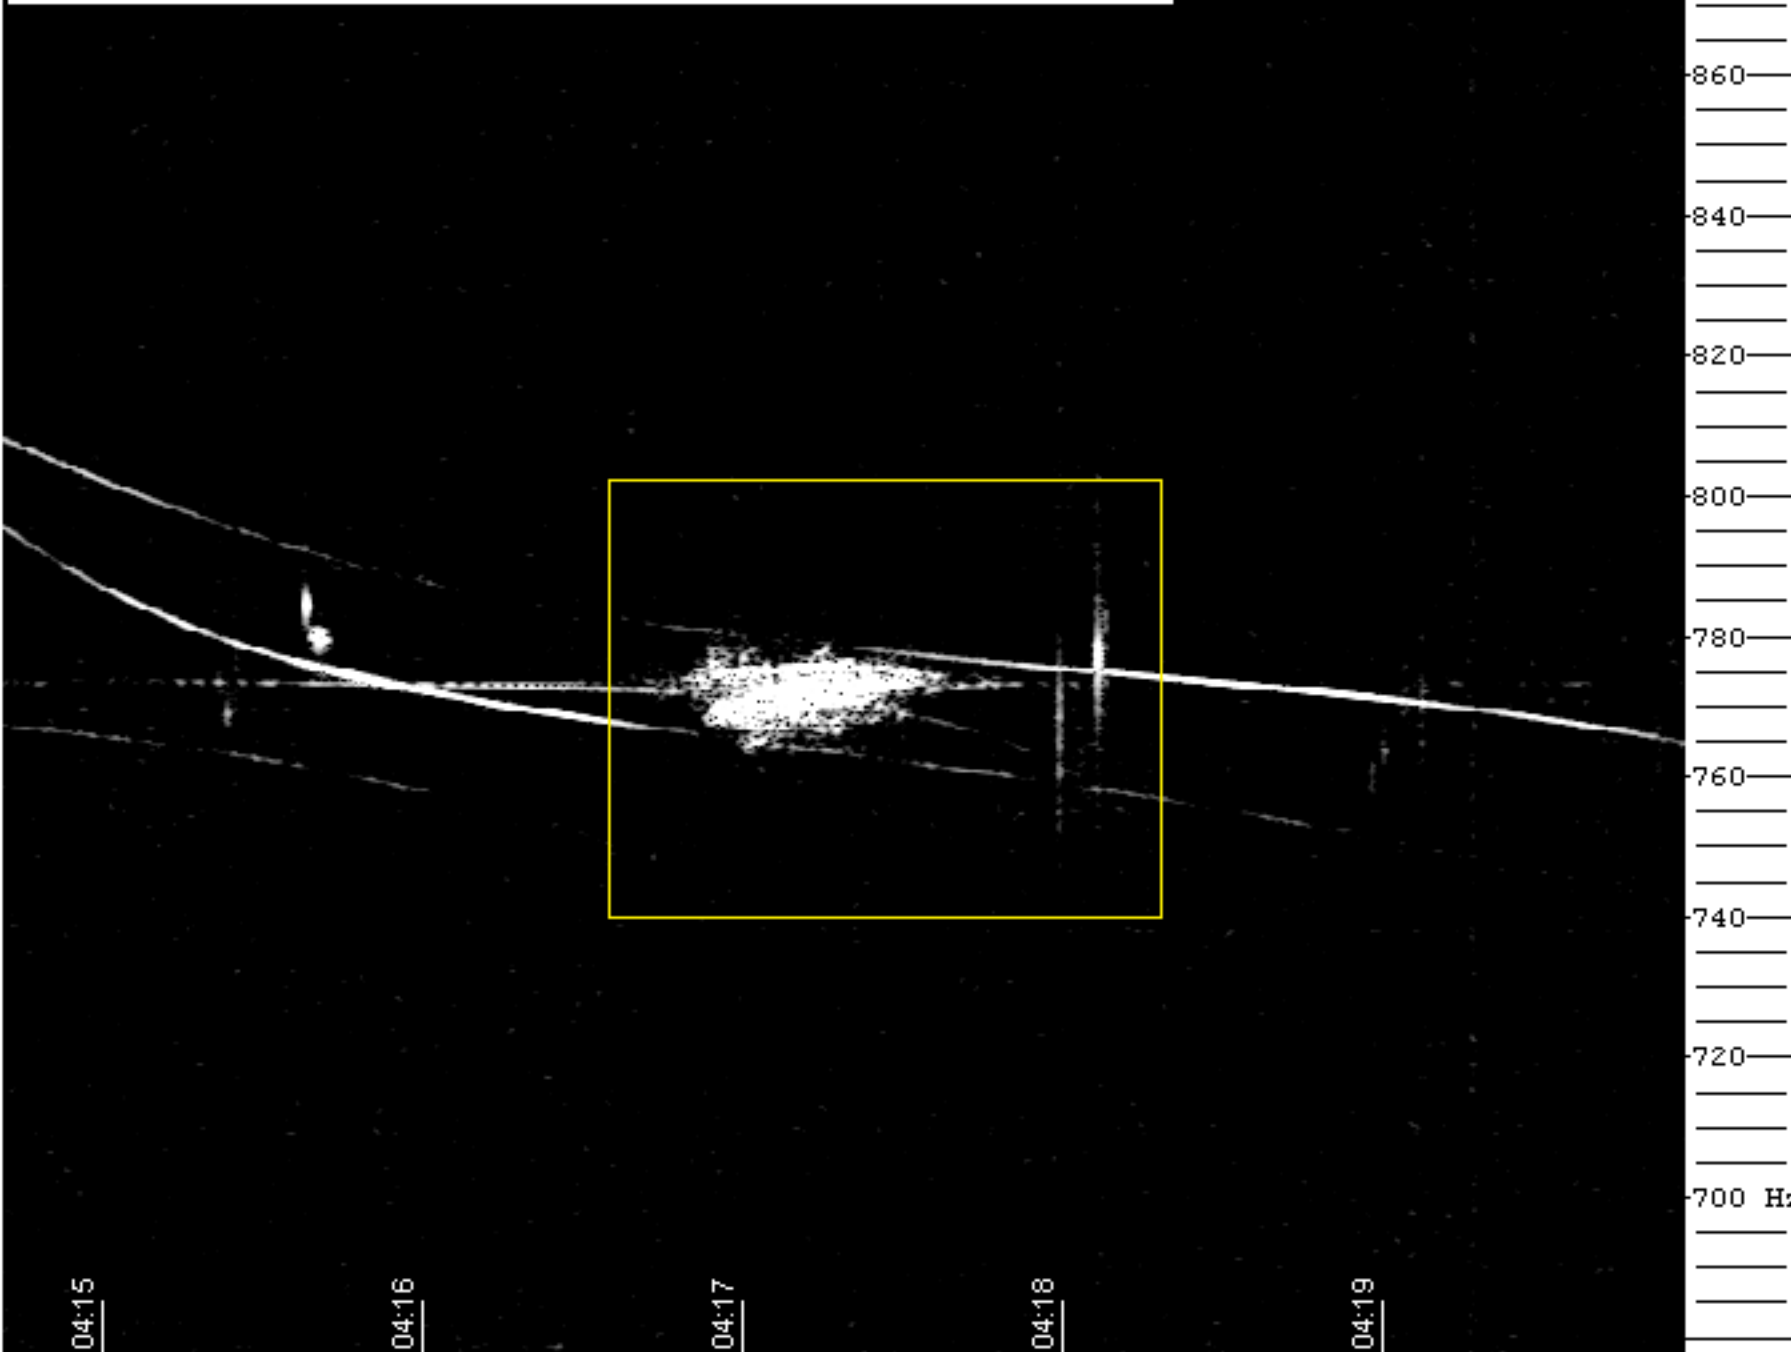

2023-10-01 10:30UT 49.99MHz Felix Verbelen (Kamphenhout/Belgium)

2023-10-18 07:25UT 49.99MHz Felix Verbelen(Kamphenhout/Belgium)

07:20

07:21

07:22

07:23

07:24

860
840
820
800
780
760
740
720
700 Hz

2023-10-19 06:05UT 49.99MHz Felix Verbelen(Kamphenhout/Belgium)

06:00

06:01

06:02

06:03

06:04

700 Hz

720

01:36

01:37

01:38

01:39

2023-10-27 12:05UT 49.99MHz Felix Verbelen (Kamphenhout/Belgium)