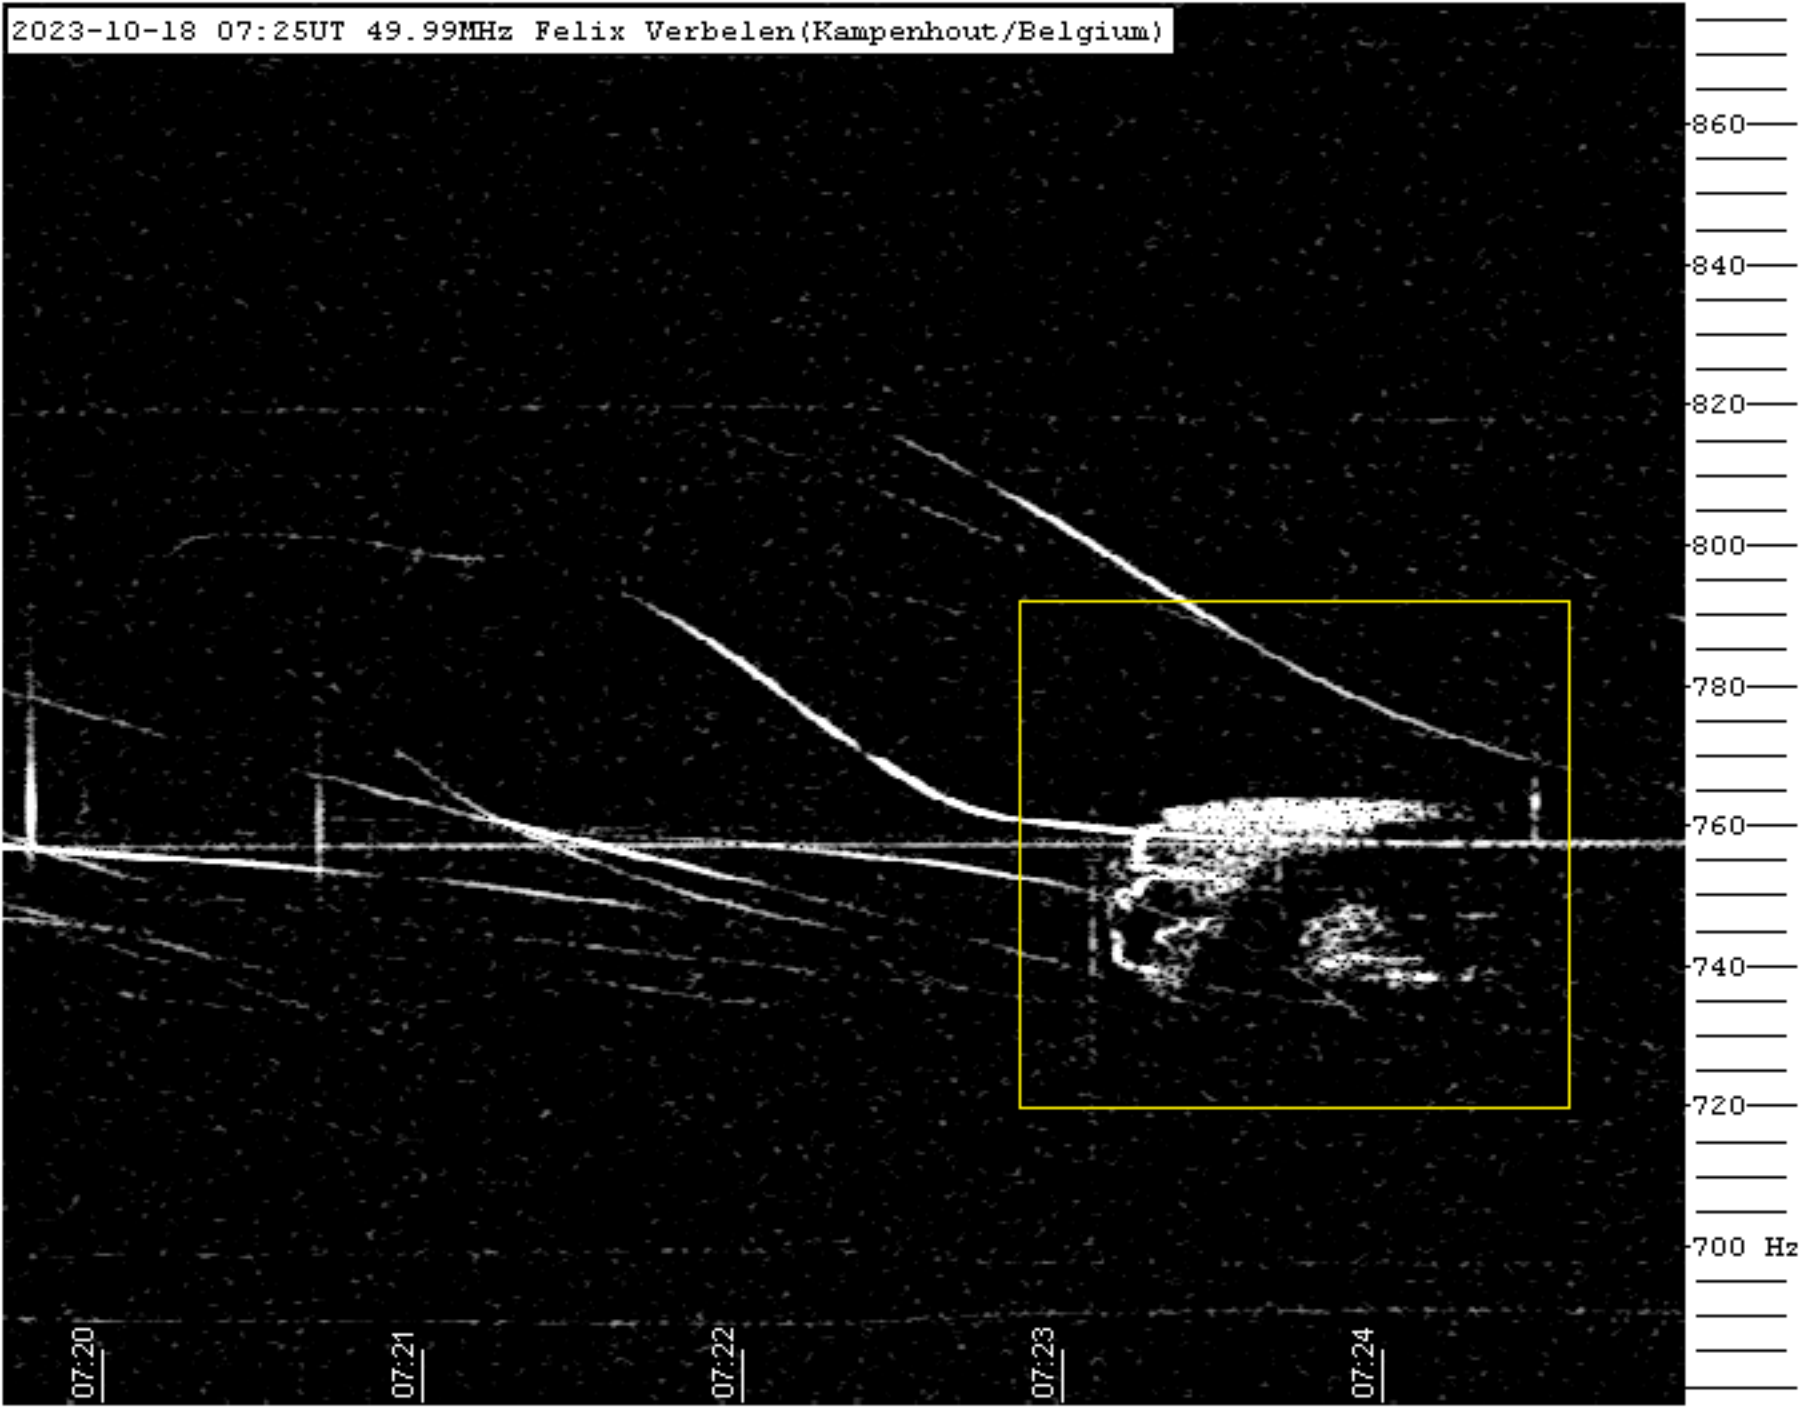

2023-10-01 10:30UT 49.99MHz Felix Verbelen (Kamphenhout/Belgium)

2023-10-18 07:25UT 49.99MHz Felix Verbelen(Kamphenhout/Belgium)

07:20

07:21

07:22

07:23

07:24

860
840
820
800
780
760
740
720
700 Hz