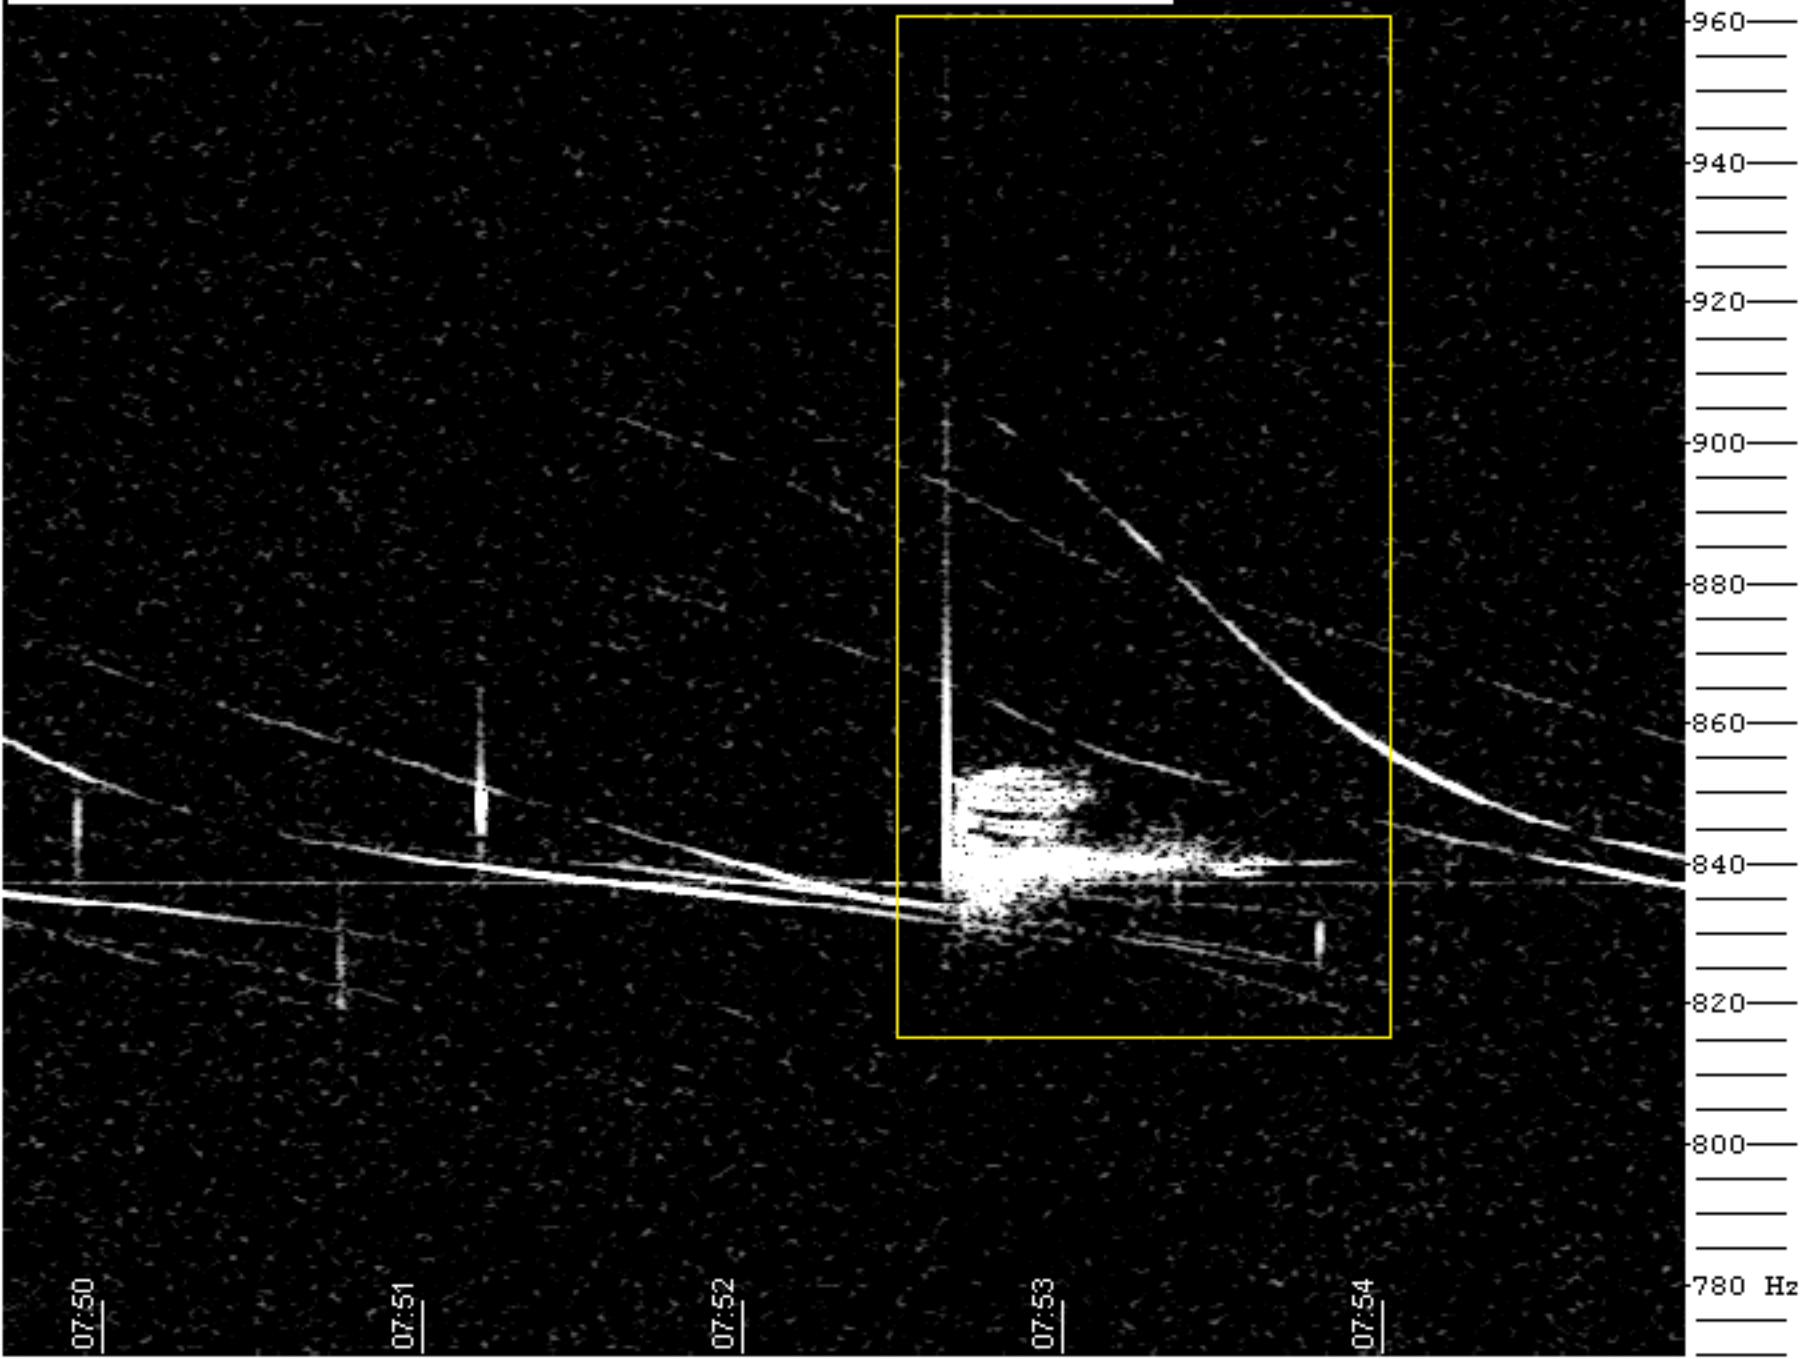

2023-10-01 10:30UT 49.99MHz Felix Verbelen (Kamphenhout/Belgium)

2023-10-18 07:25UT 49.99MHz Felix Verbelen(Kamphenhout/Belgium)

07:20

07:21

07:22

07:23

07:24

860
840
820
800
780
760
740
720
700 Hz

2023-10-19 06:05UT 49.99MHz Felix Verbelen(Kamphenhout/Belgium)

06:00

06:01

06:02

06:03

06:04

700 Hz

720

01:36

01:37

01:38

01:39

2023-10-27 12:05UT 49.99MHz Felix Verbelen (Kamphenhout/Belgium)