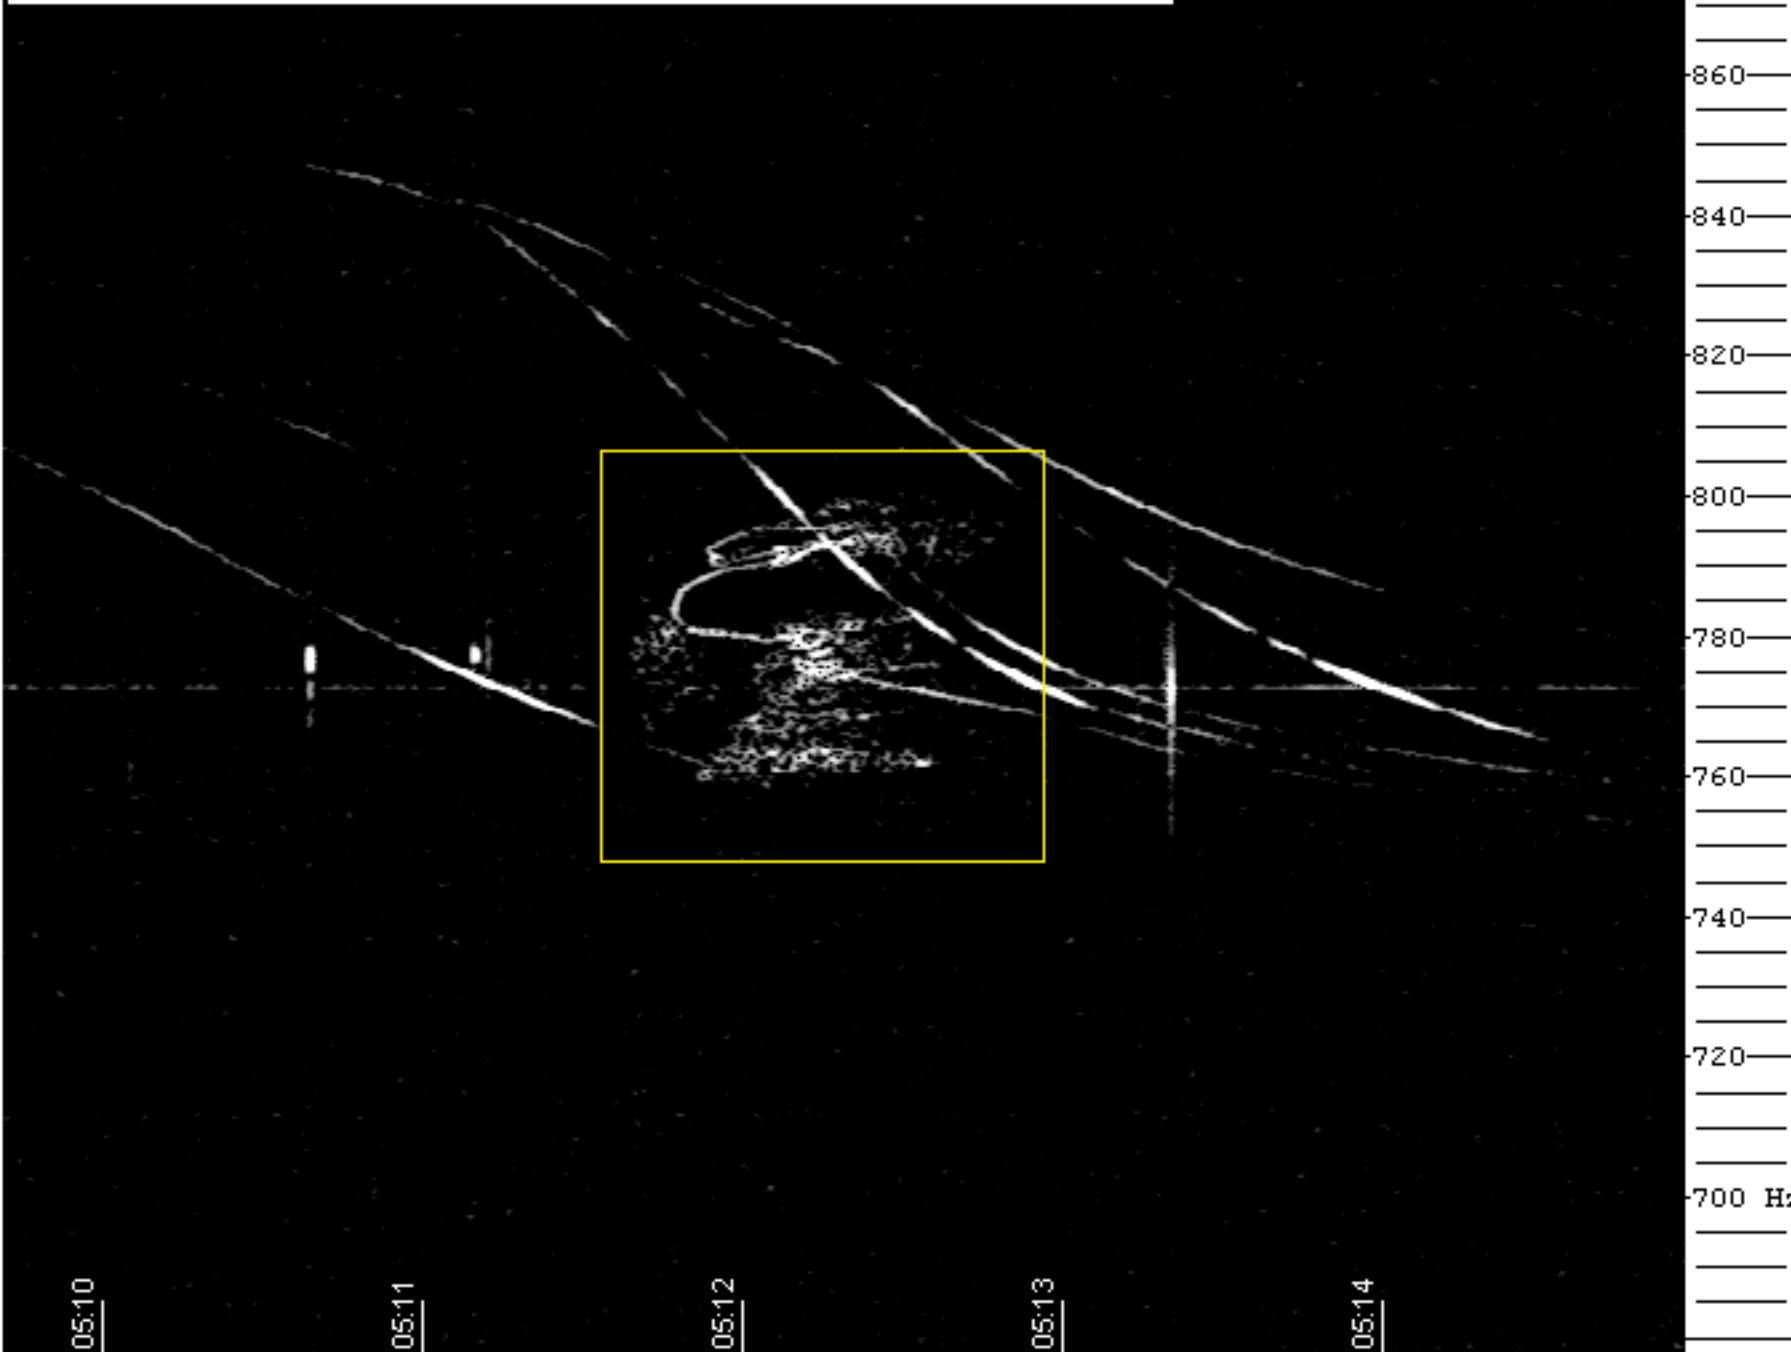

2023-10-19 06:05UT 49.99MHz Felix Verbelen(Kamphenhout/Belgium)

06:00

06:01

06:02

06:03

06:04

700 Hz

720