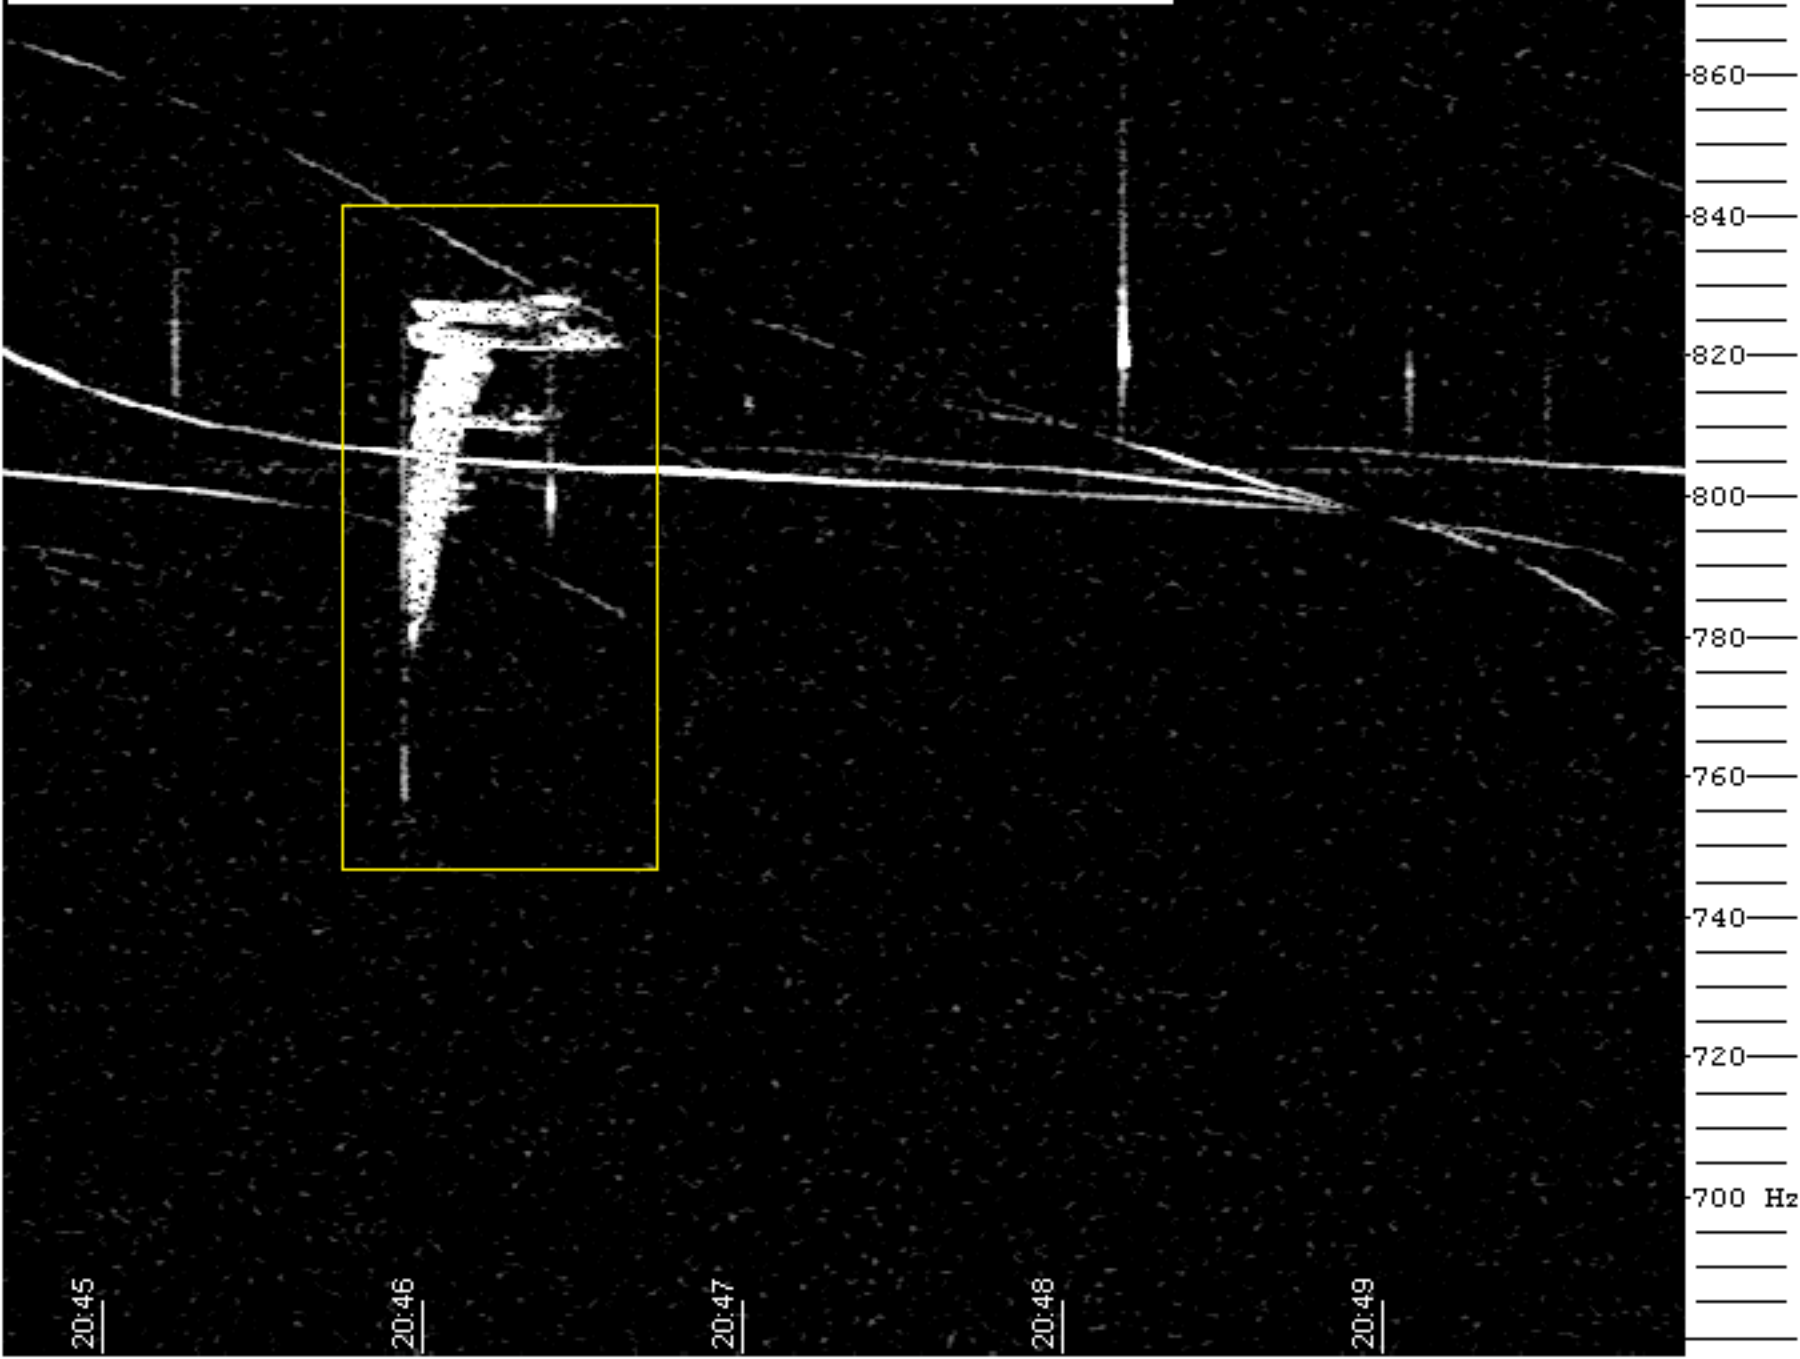

740

760

780

800

820

840

860

01:35

01:36

01:37

01:38

01:39

2023-10-27 12:05UT 49.99MHz Felix Verbelen (Kamphenhout/Belgium)