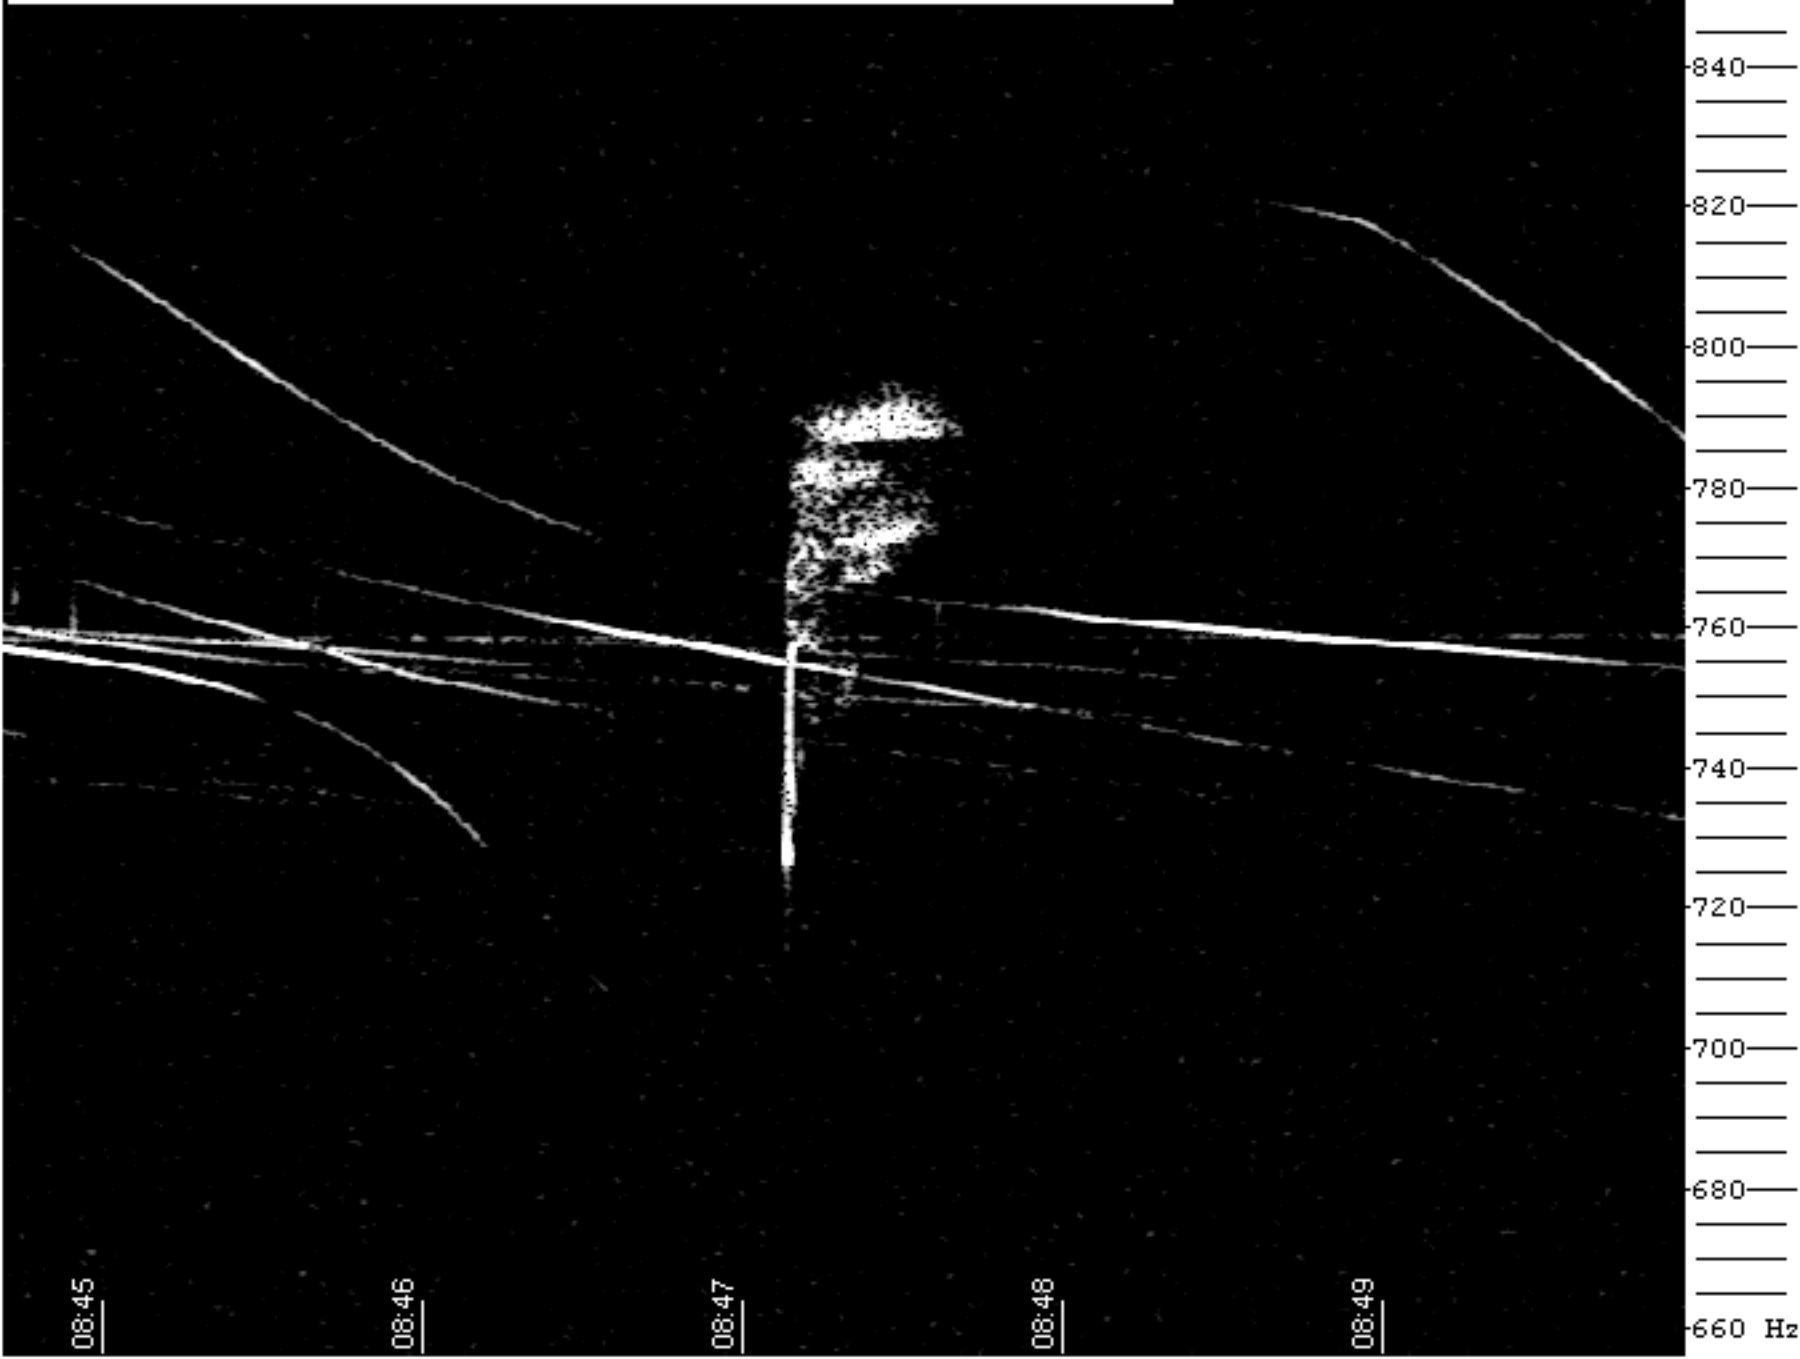

08:45

08:46

08:47

08:48

08:49

660 Hz

2024-01-30 07:15UT 49.99MHz Felix Verbelen(Kamperhout/Belgium)