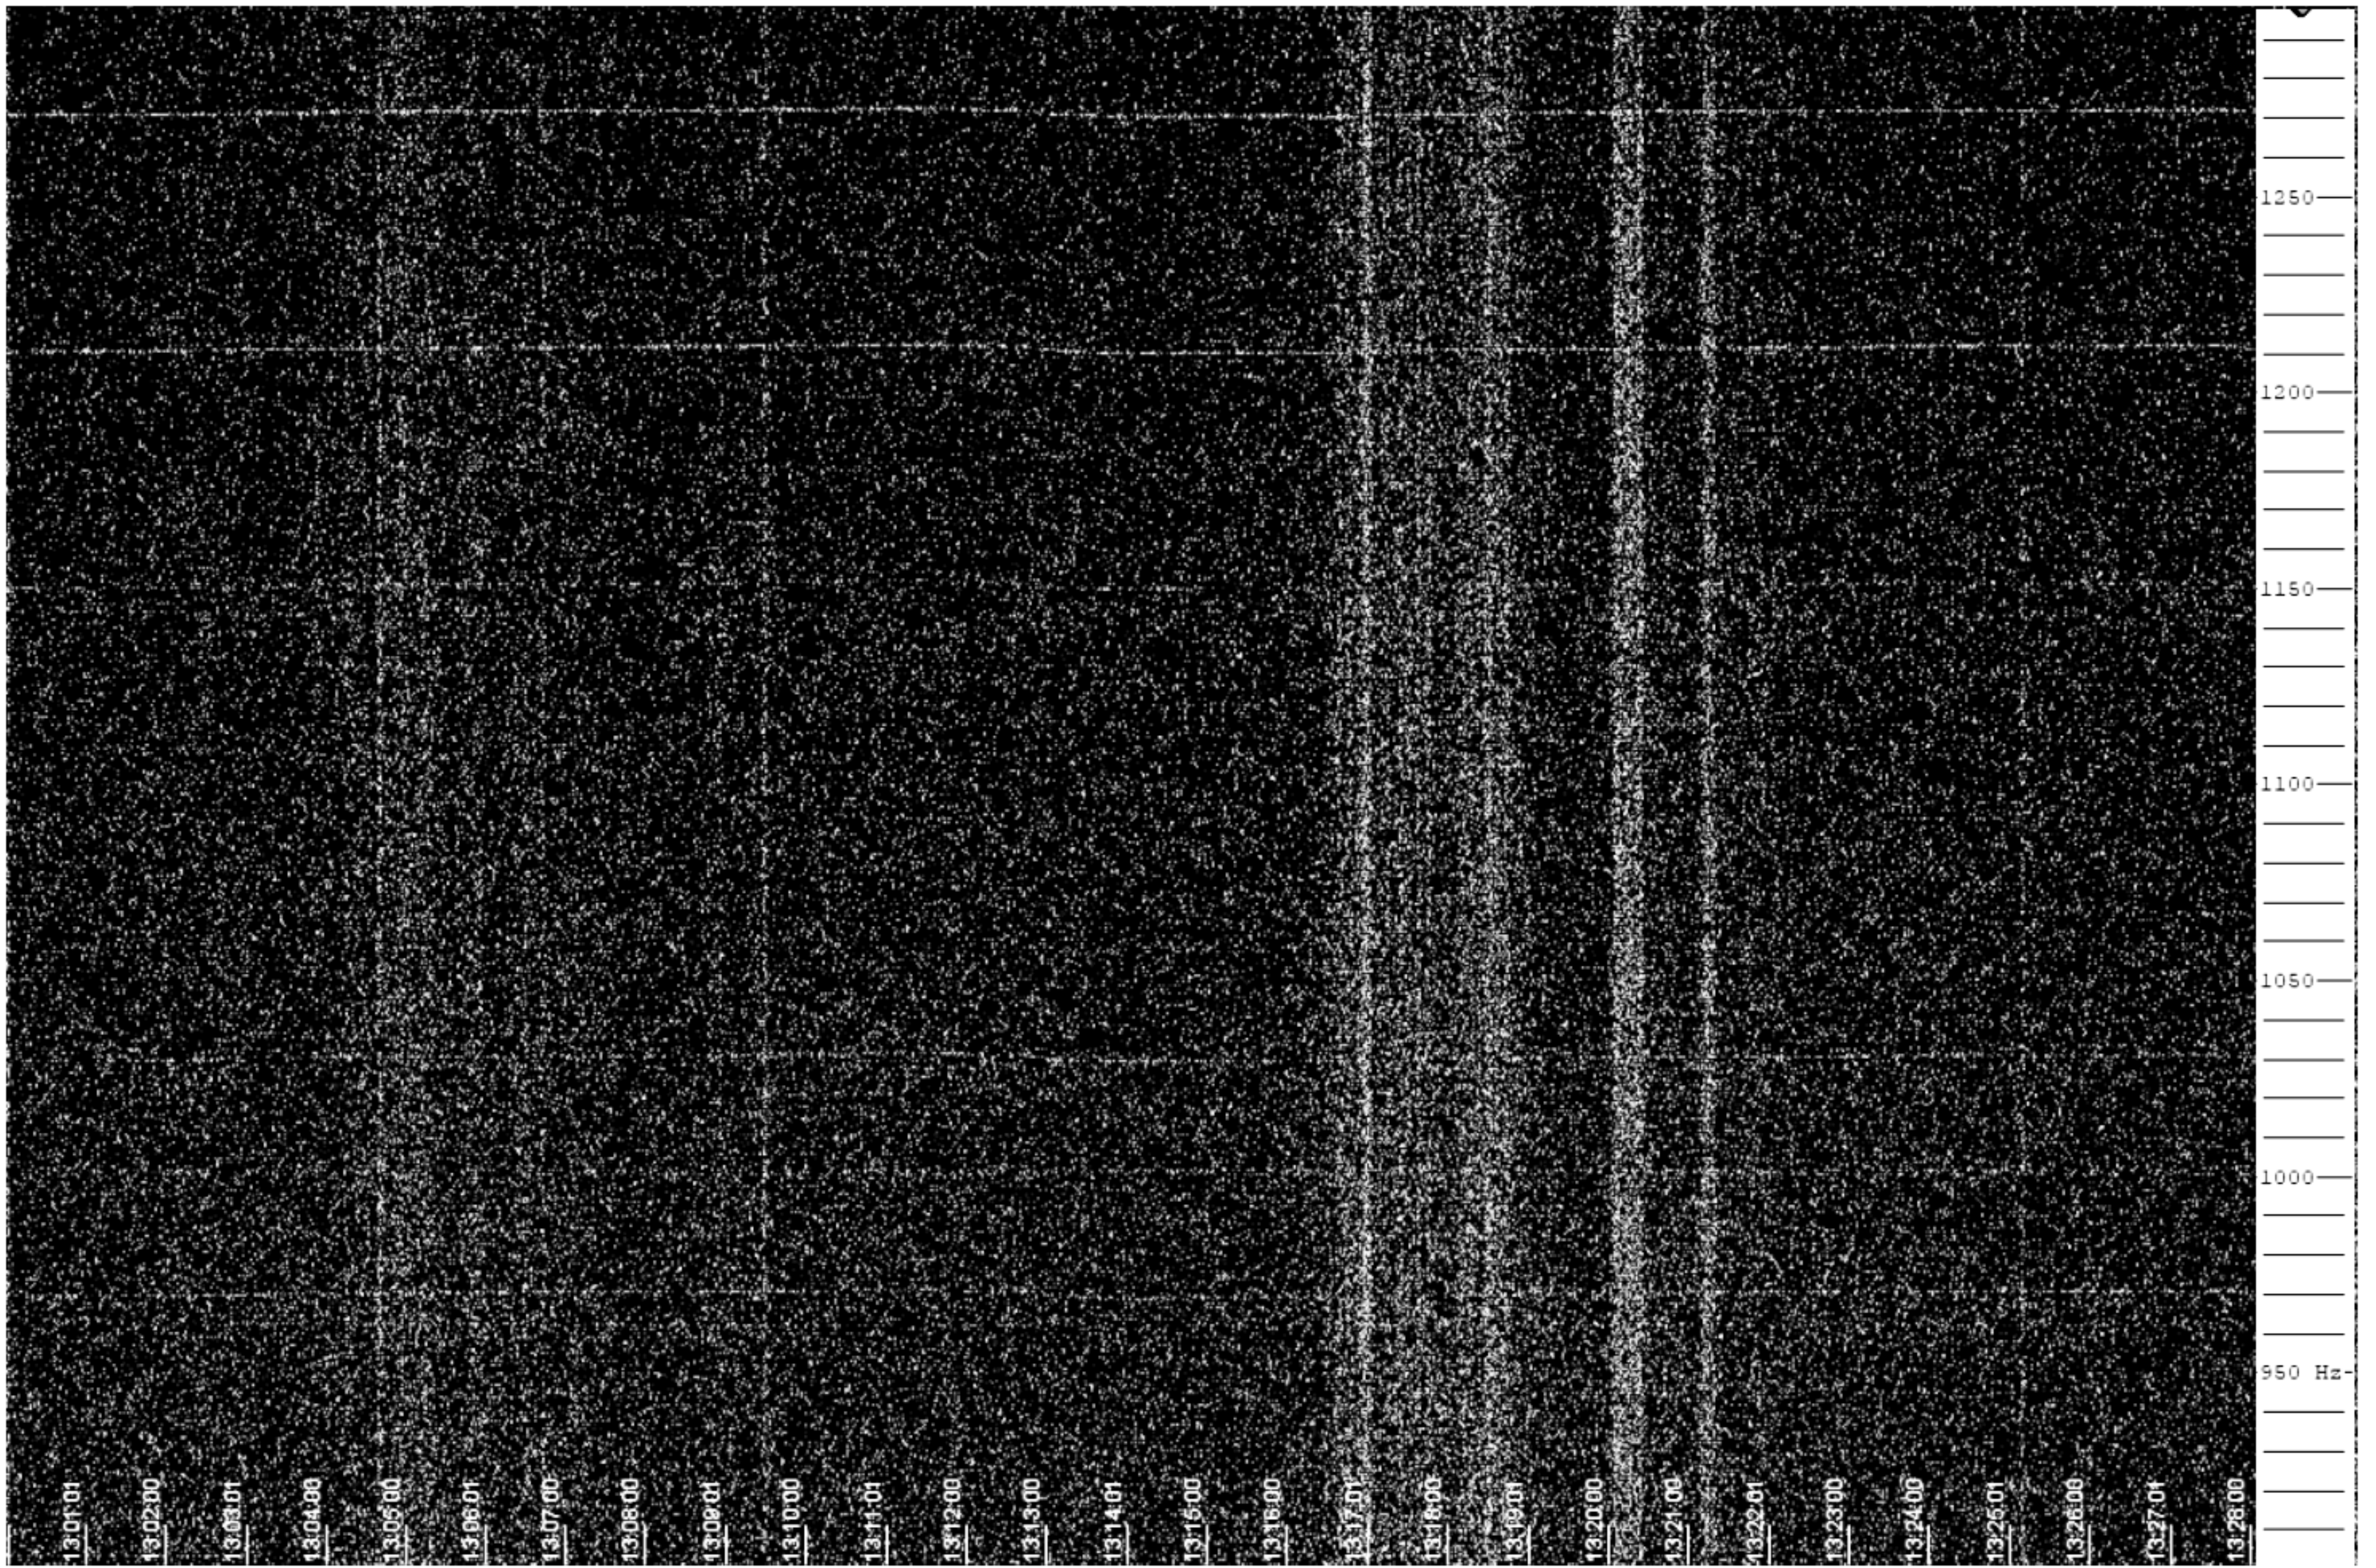

2024-01-14 11:50UT 49.99MHz Felix Verbelen(Kampenhout/Belgium)

20240114\_11:45-11:50 UT\_49990kHz

Felix Verbelen (Kampenhout/BE)

20240123\_13:00-13:28 UT\_49.99 MHz\_noise  
Felix Verbelen (Kamphenhout/Belgium)