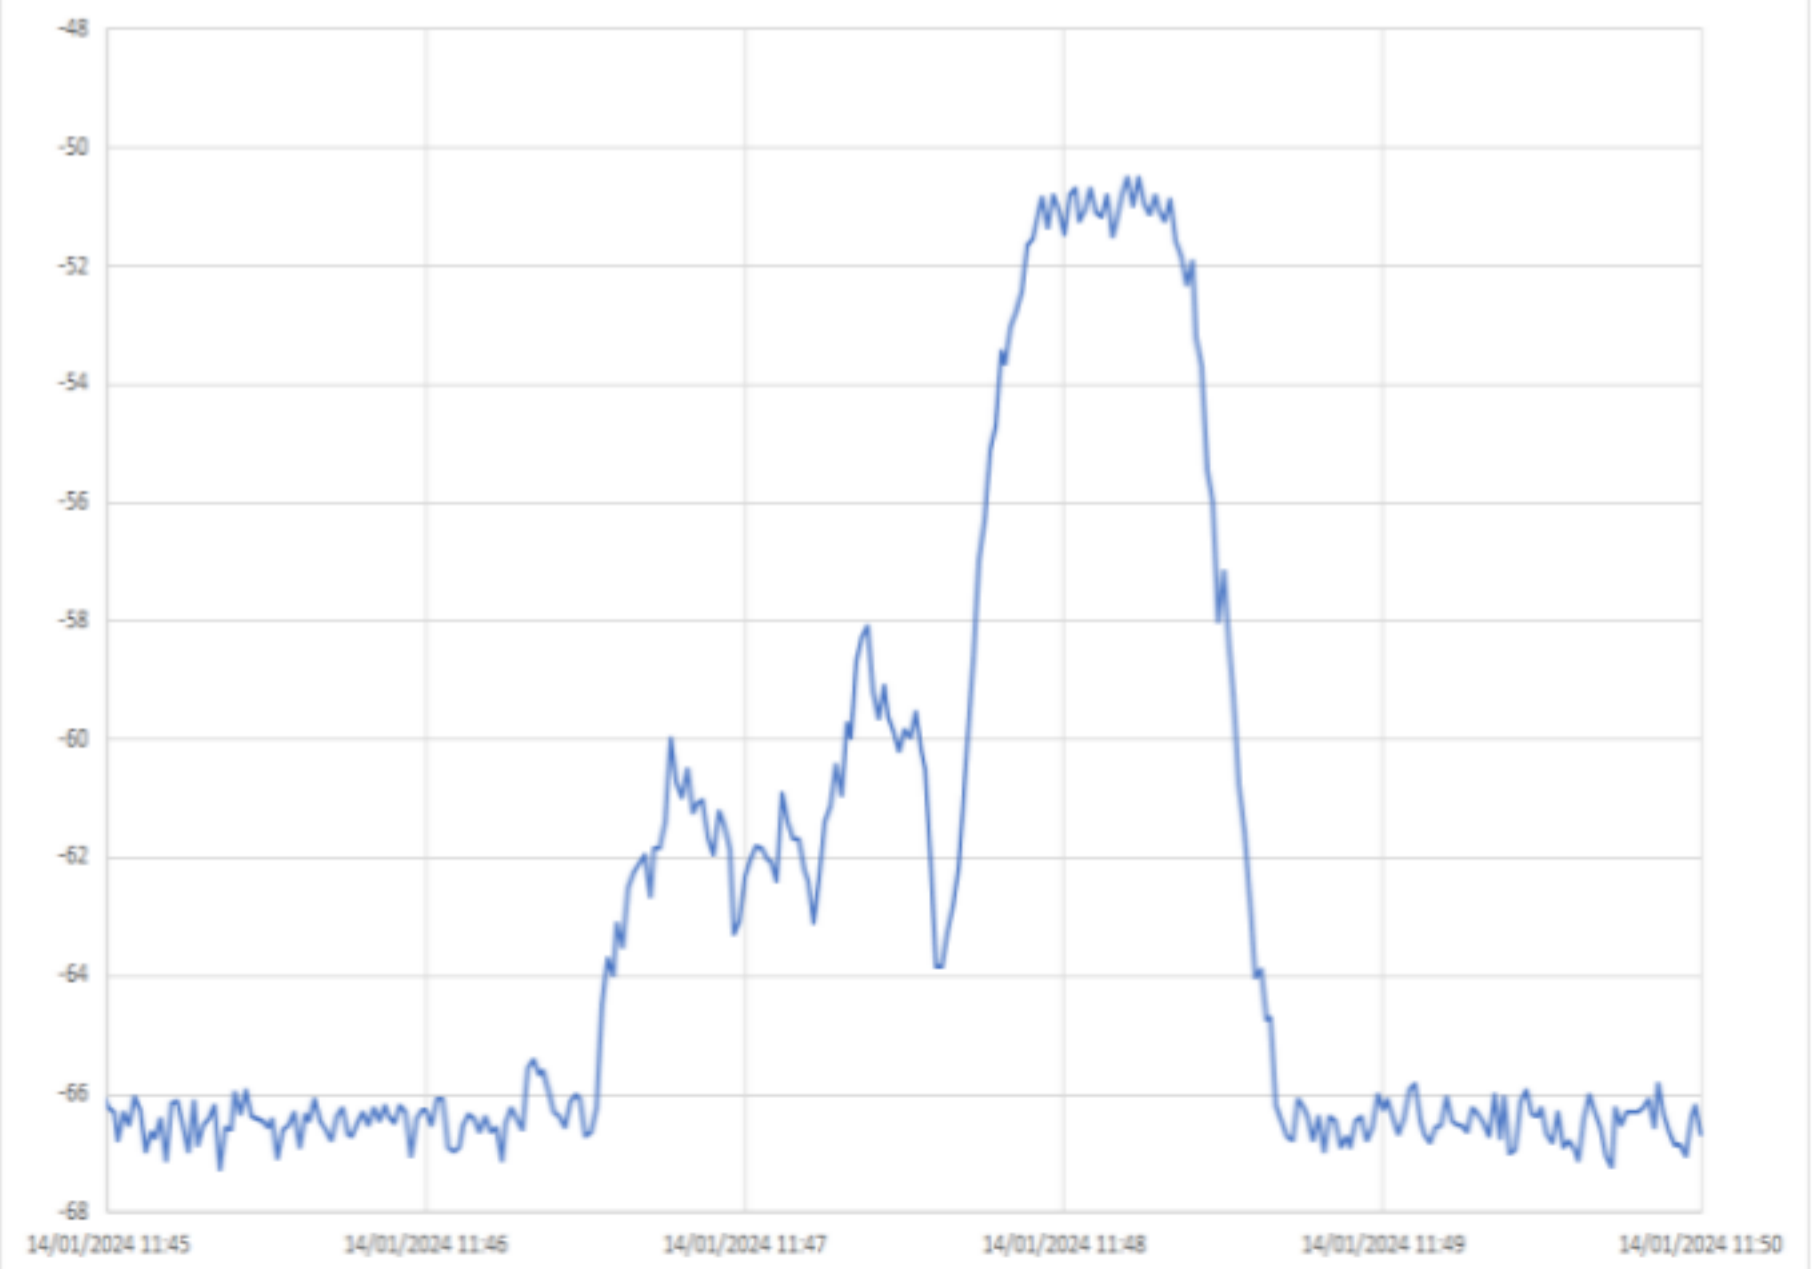

2024-01-14 11:50UT 49.99MHz Felix Verbelen(Kampenhout/Belgium)

20240114\_11:45-11:50 UT\_49990kHz

Felix Verbelen (Kampenhout/BE)

20240123\_13:00-13:28 UT\_49.99 MHz\_noise  
Felix Verbelen (Kamphenhout/Belgium)