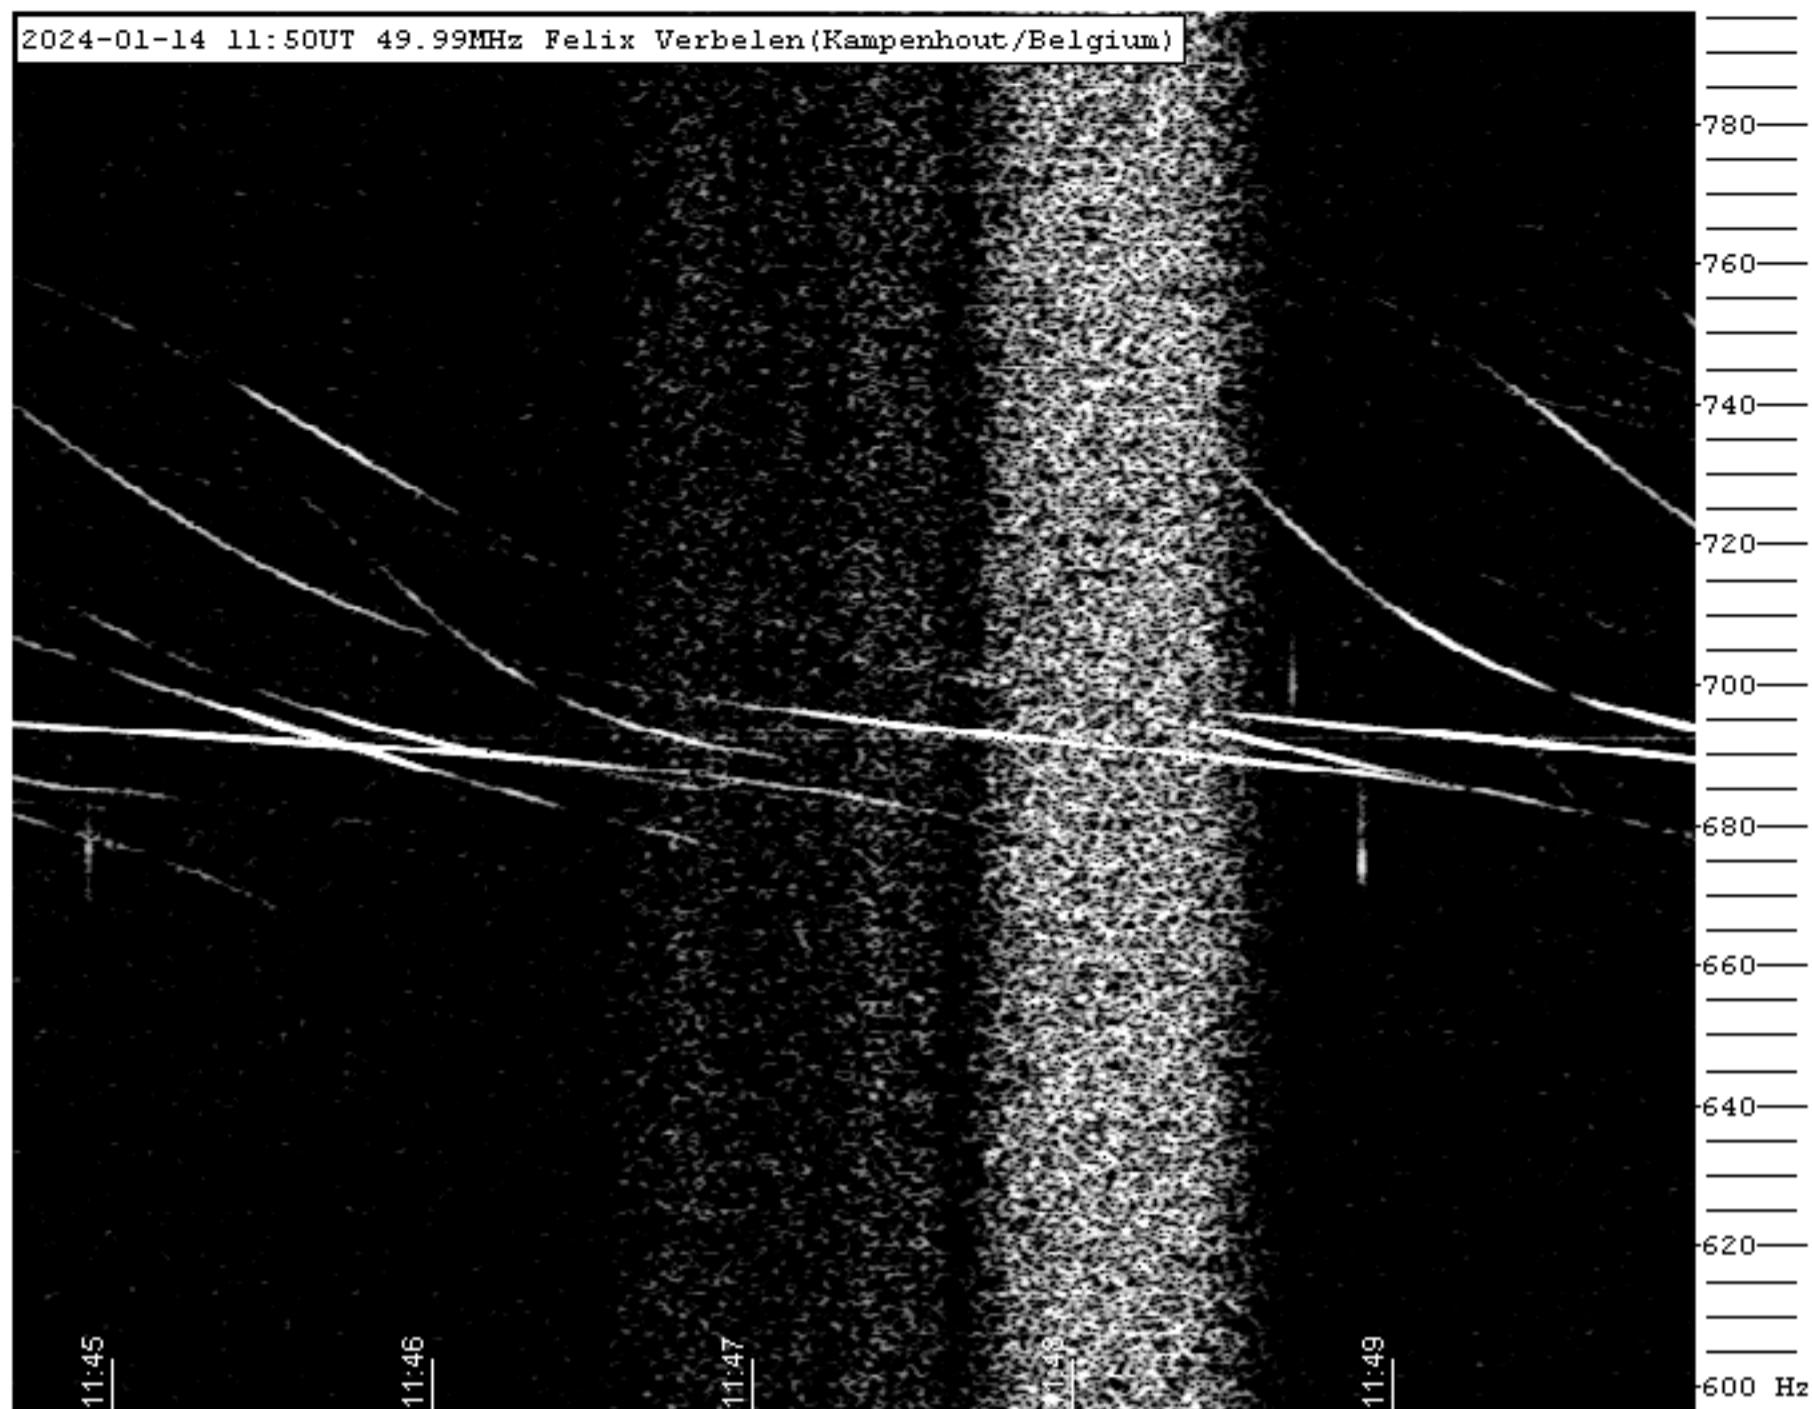

2024-01-14 11:50UT 49.99MHz Felix Verbelen(Kampenhout/Belgium)

20240114\_11:45-11:50 UT\_49990kHz

Felix Verbelen (Kampenhout/BE)

20240123\_13:00-13:28 UT\_49.99 MHz\_noise  
Felix Verbelen (Kamphenhout/Belgium)