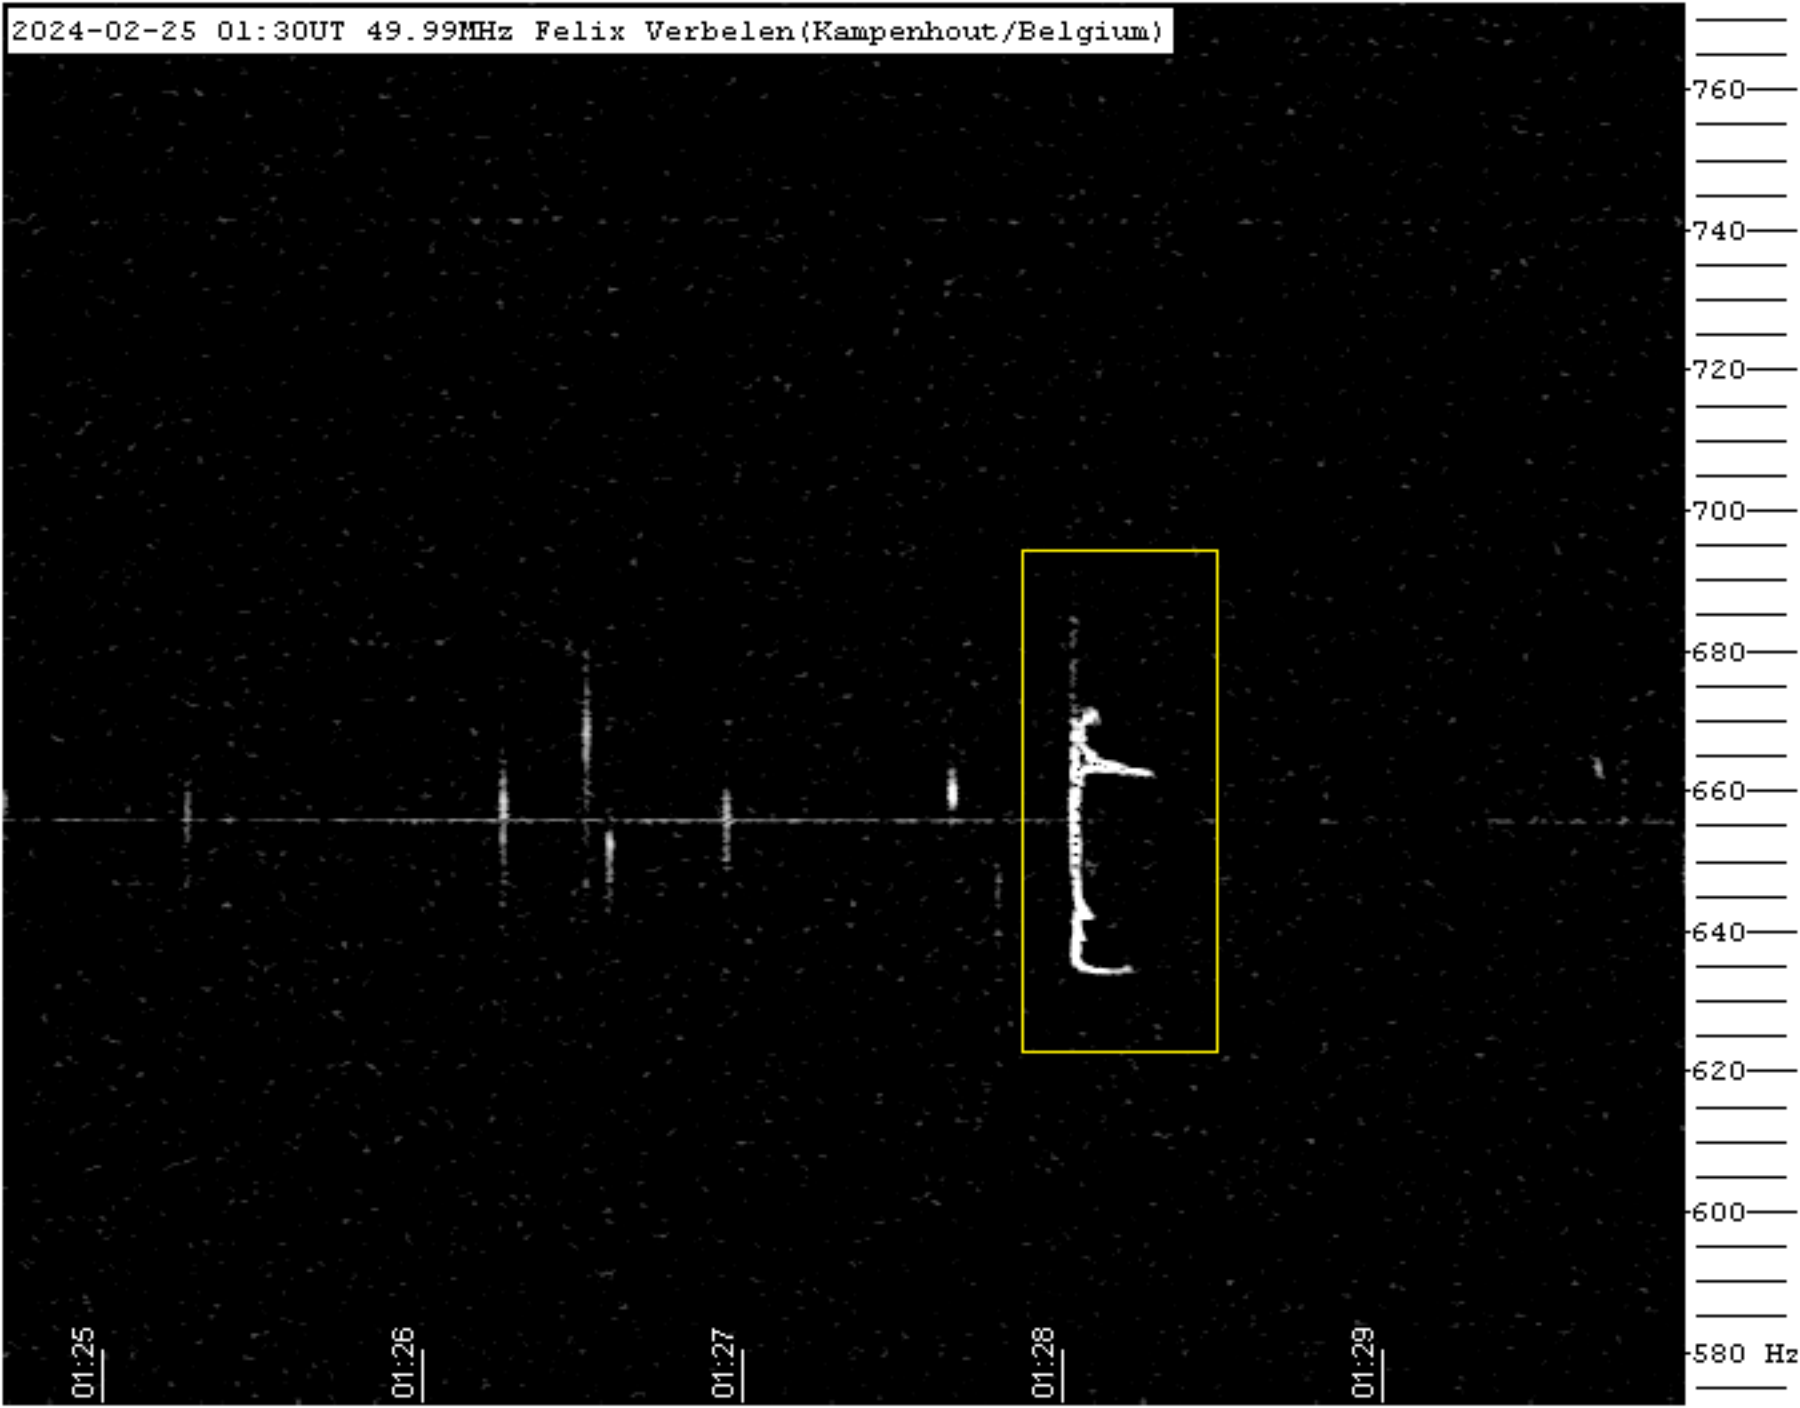

03:12

03:13

03:14

820
800
780
760
740
720
700
680
660
640 Hz

2024-02-21 05:50UT 49.99MHz Felix Verbelen(Kampenhout/Belgium)

01:25

01:26

01:27