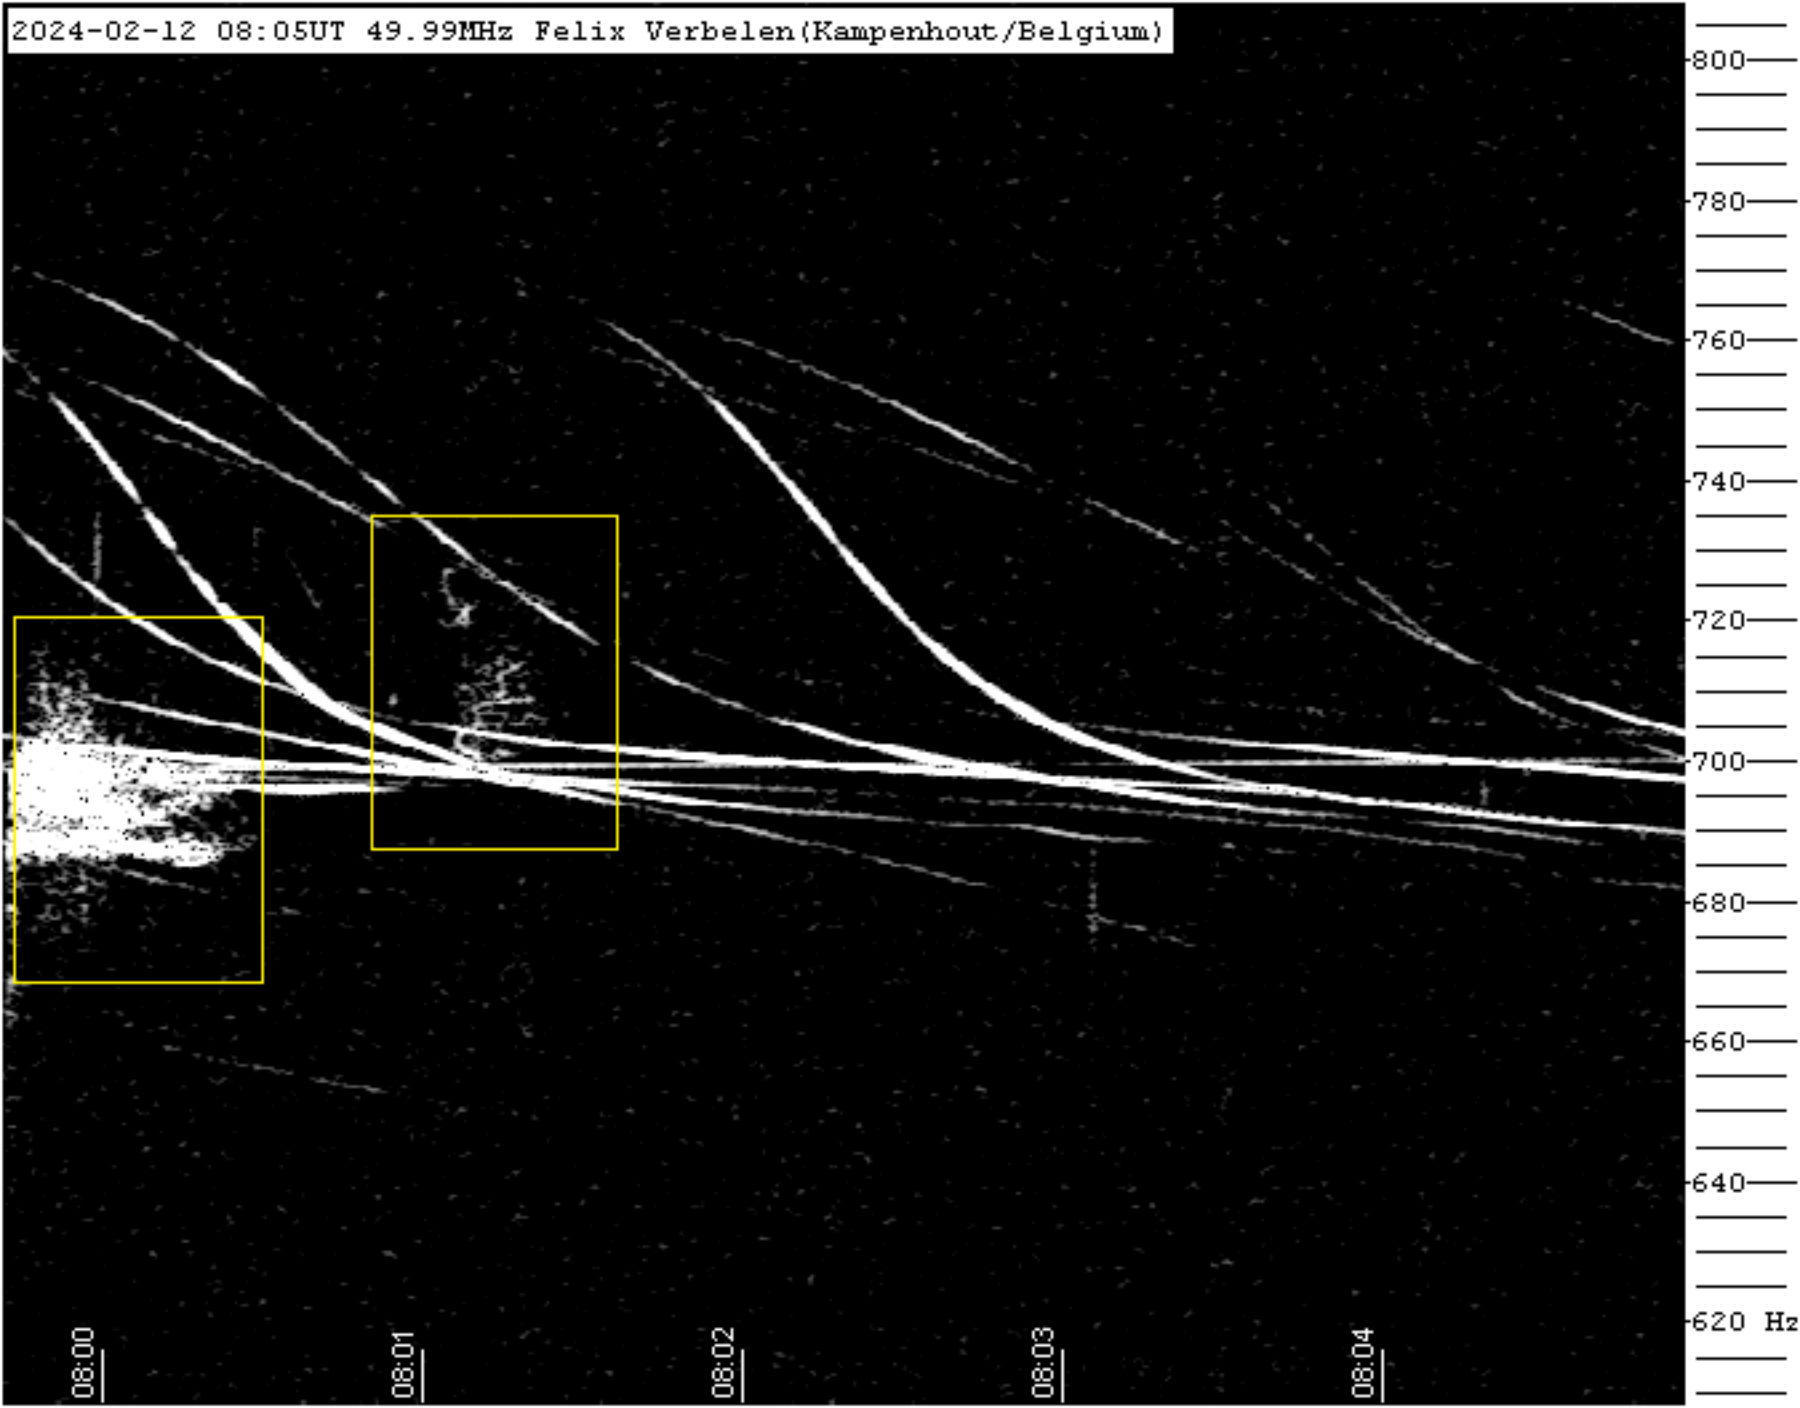

08:30

08:31

08:32

08:33

08:34

800
780
760
740
720
700
680
660
640
620 Hz

03:10

03:11

03:12

03:13

03:14

820
800
780
760
740
720
700
680
660
640 Hz

2024-02-21 05:50UT 49.99MHz Felix Verbelen(Kampenhout/Belgium)

01:25

01:26

01:27