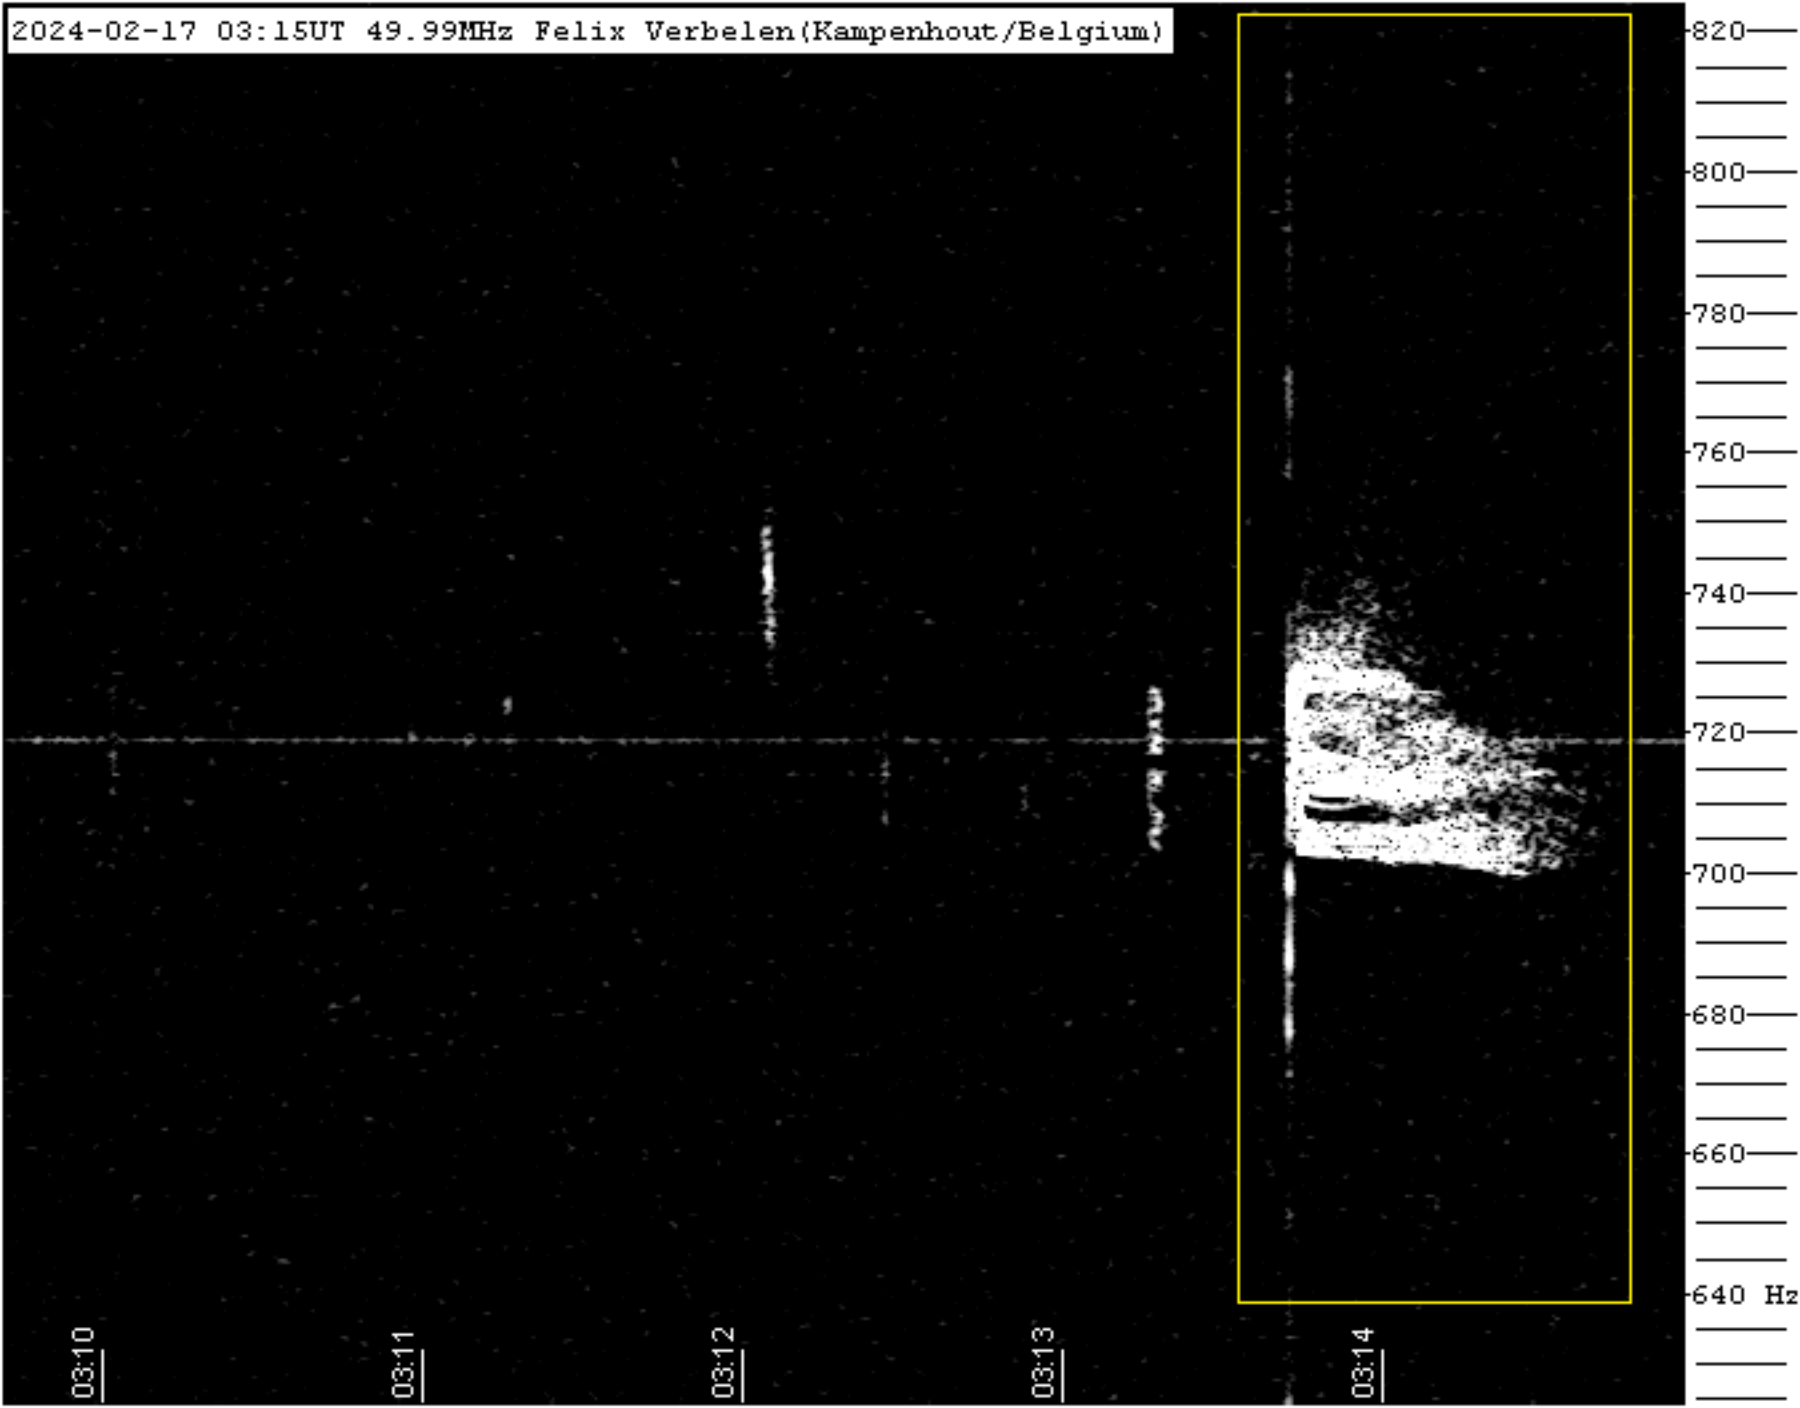

08:30

08:31

08:32

08:33

08:34

800
780
760
740
720
700
680
660
640
620 Hz

03:10

03:11

03:12

03:13

03:14

820
800
780
760
740
720
700
680
660
640 Hz

2024-02-21 05:50UT 49.99MHz Felix Verbelen(Kampenhout/Belgium)

01:25

01:26

01:27