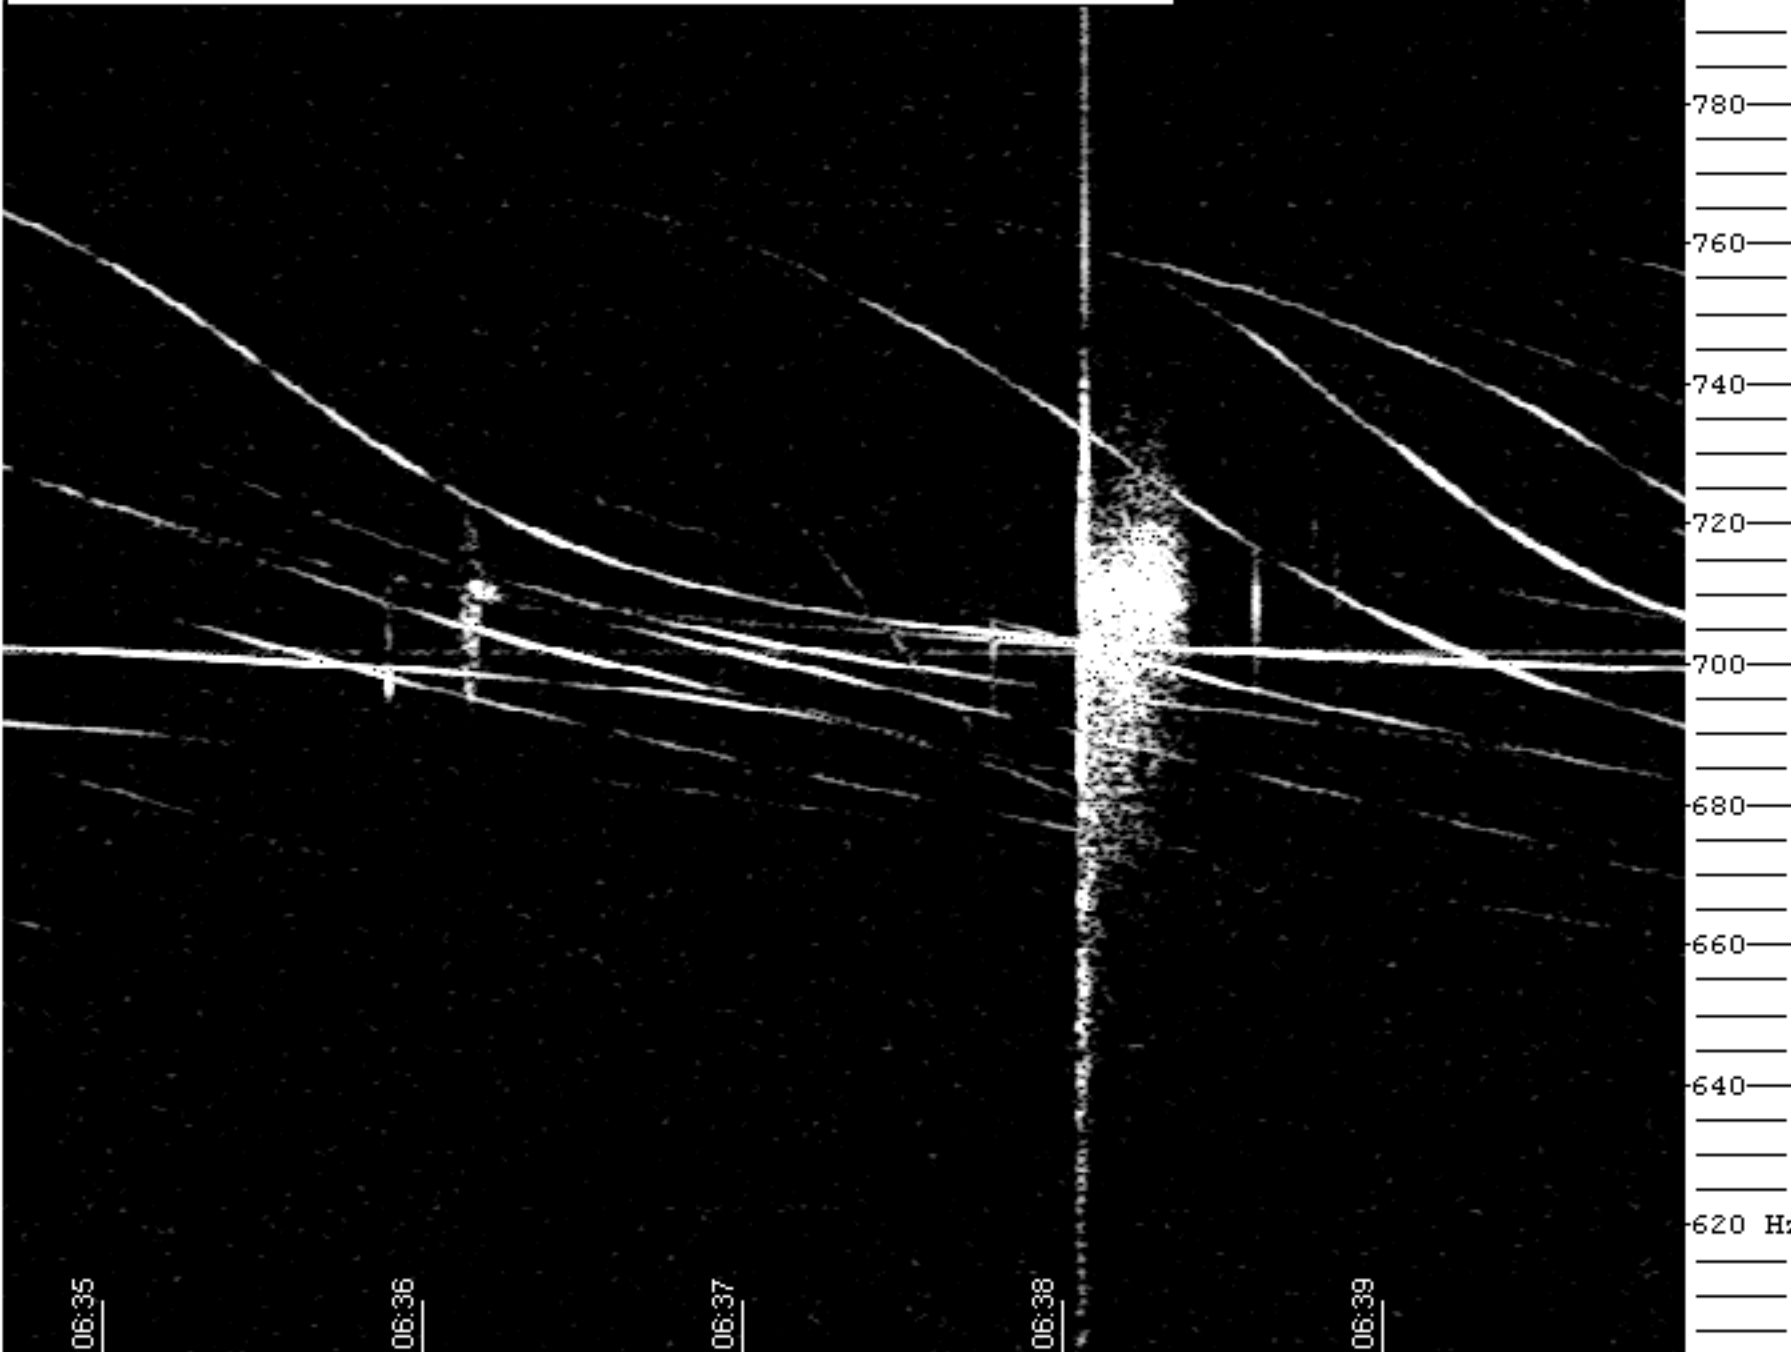

08:30

08:31

08:32

08:33

08:34

800
780
760
740
720
700
680
660
640
620 Hz

03:10

03:11

03:12

03:13

03:14

820
800
780
760
740
720
700
680
660
640 Hz

2024-02-21 05:50UT 49.99MHz Felix Verbelen(Kampenhout/Belgium)

01:25

01:26

01:27