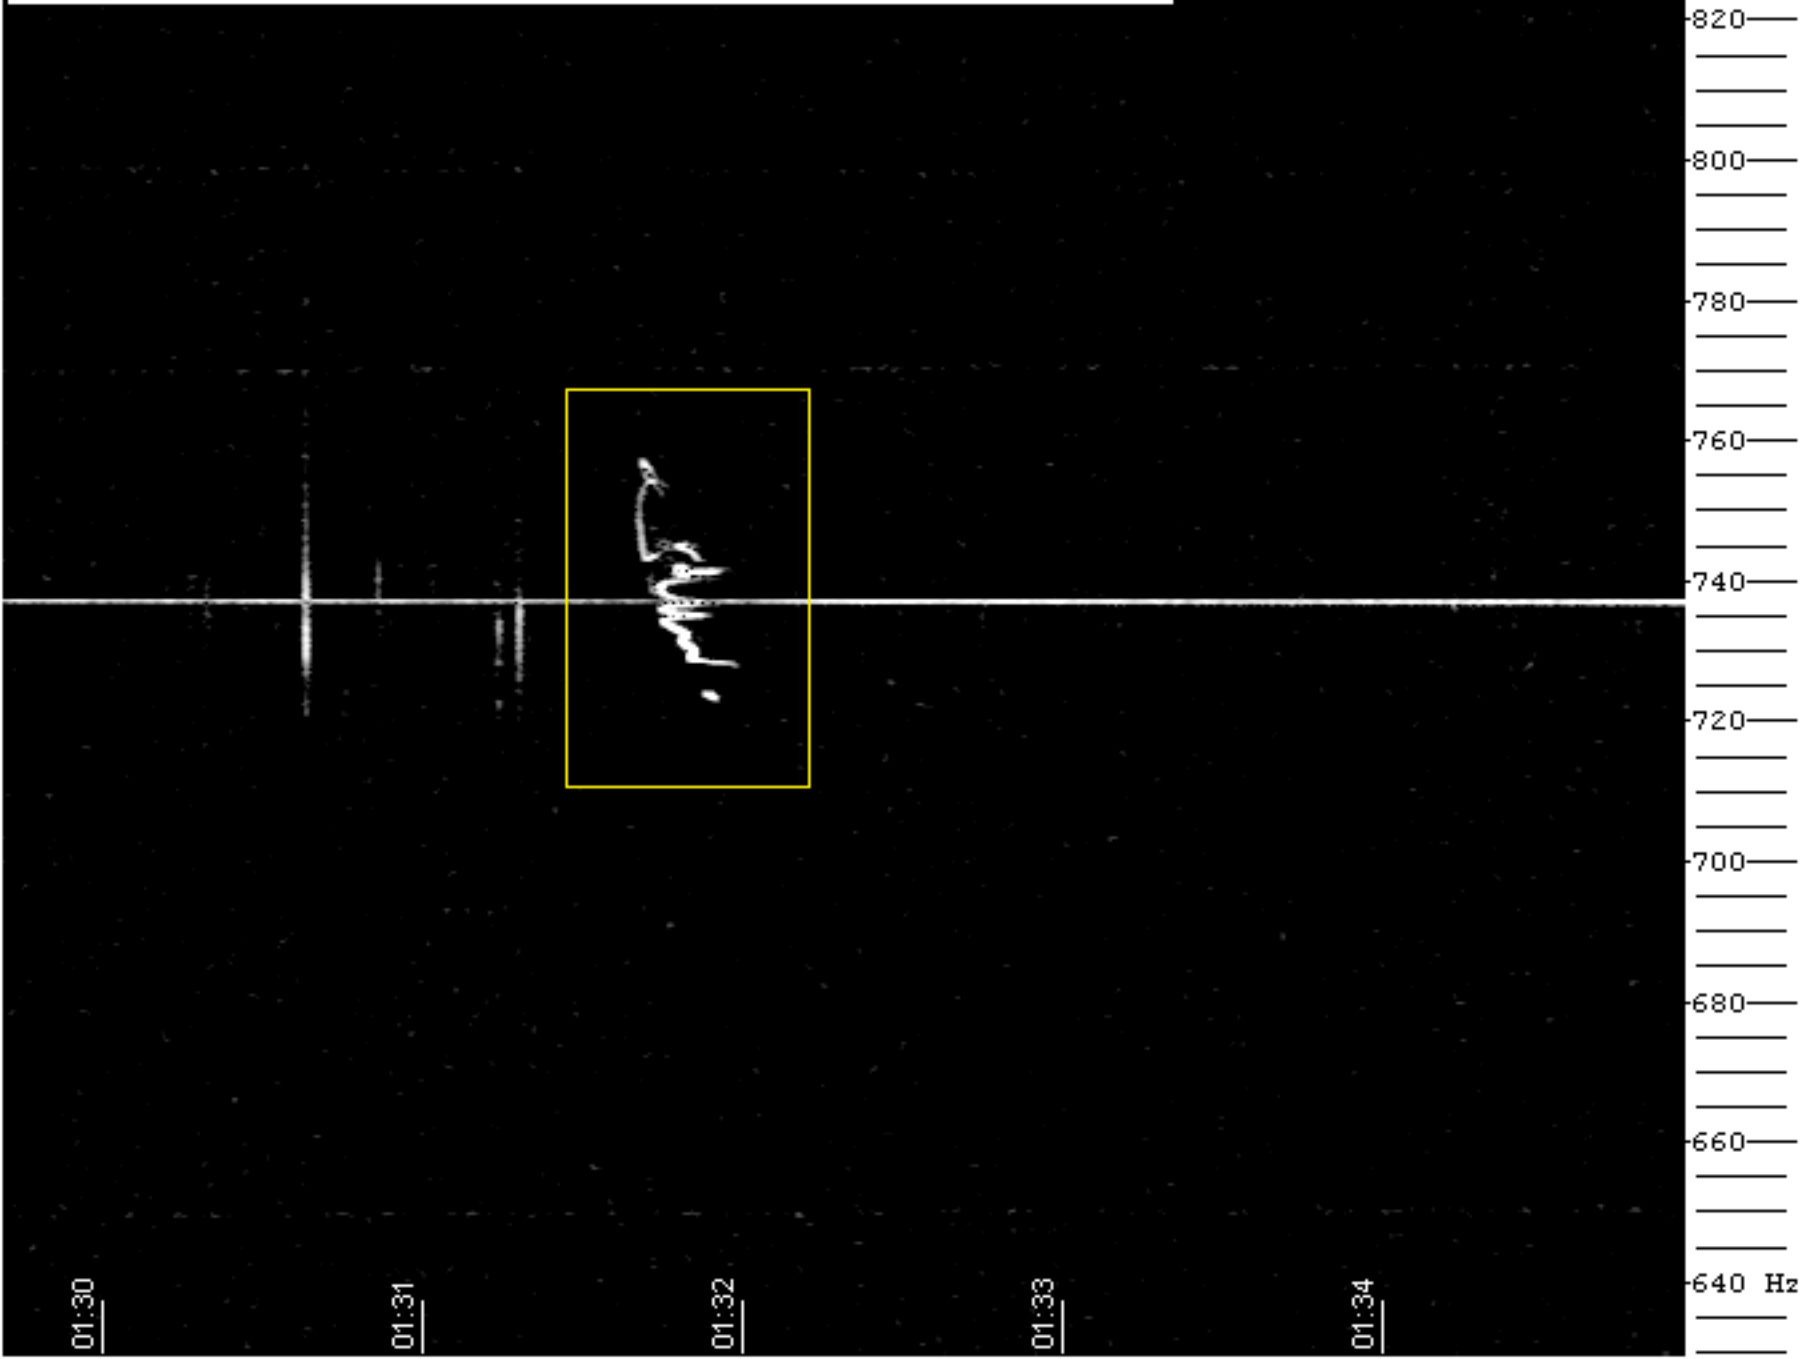

700

720

740

760

780

800

2024-03-18 05:35UT 49.99MHz Felix Verbelen(Kamphenhout/Belgium)

2024-03-20 01:35UT 49.99MHz Felix Verbelen(Kamphenhout/Belgium)

800
780
760
740
720
700
680
660
640
620 Hz

01:55

01:56

01:57

01:58

01:59