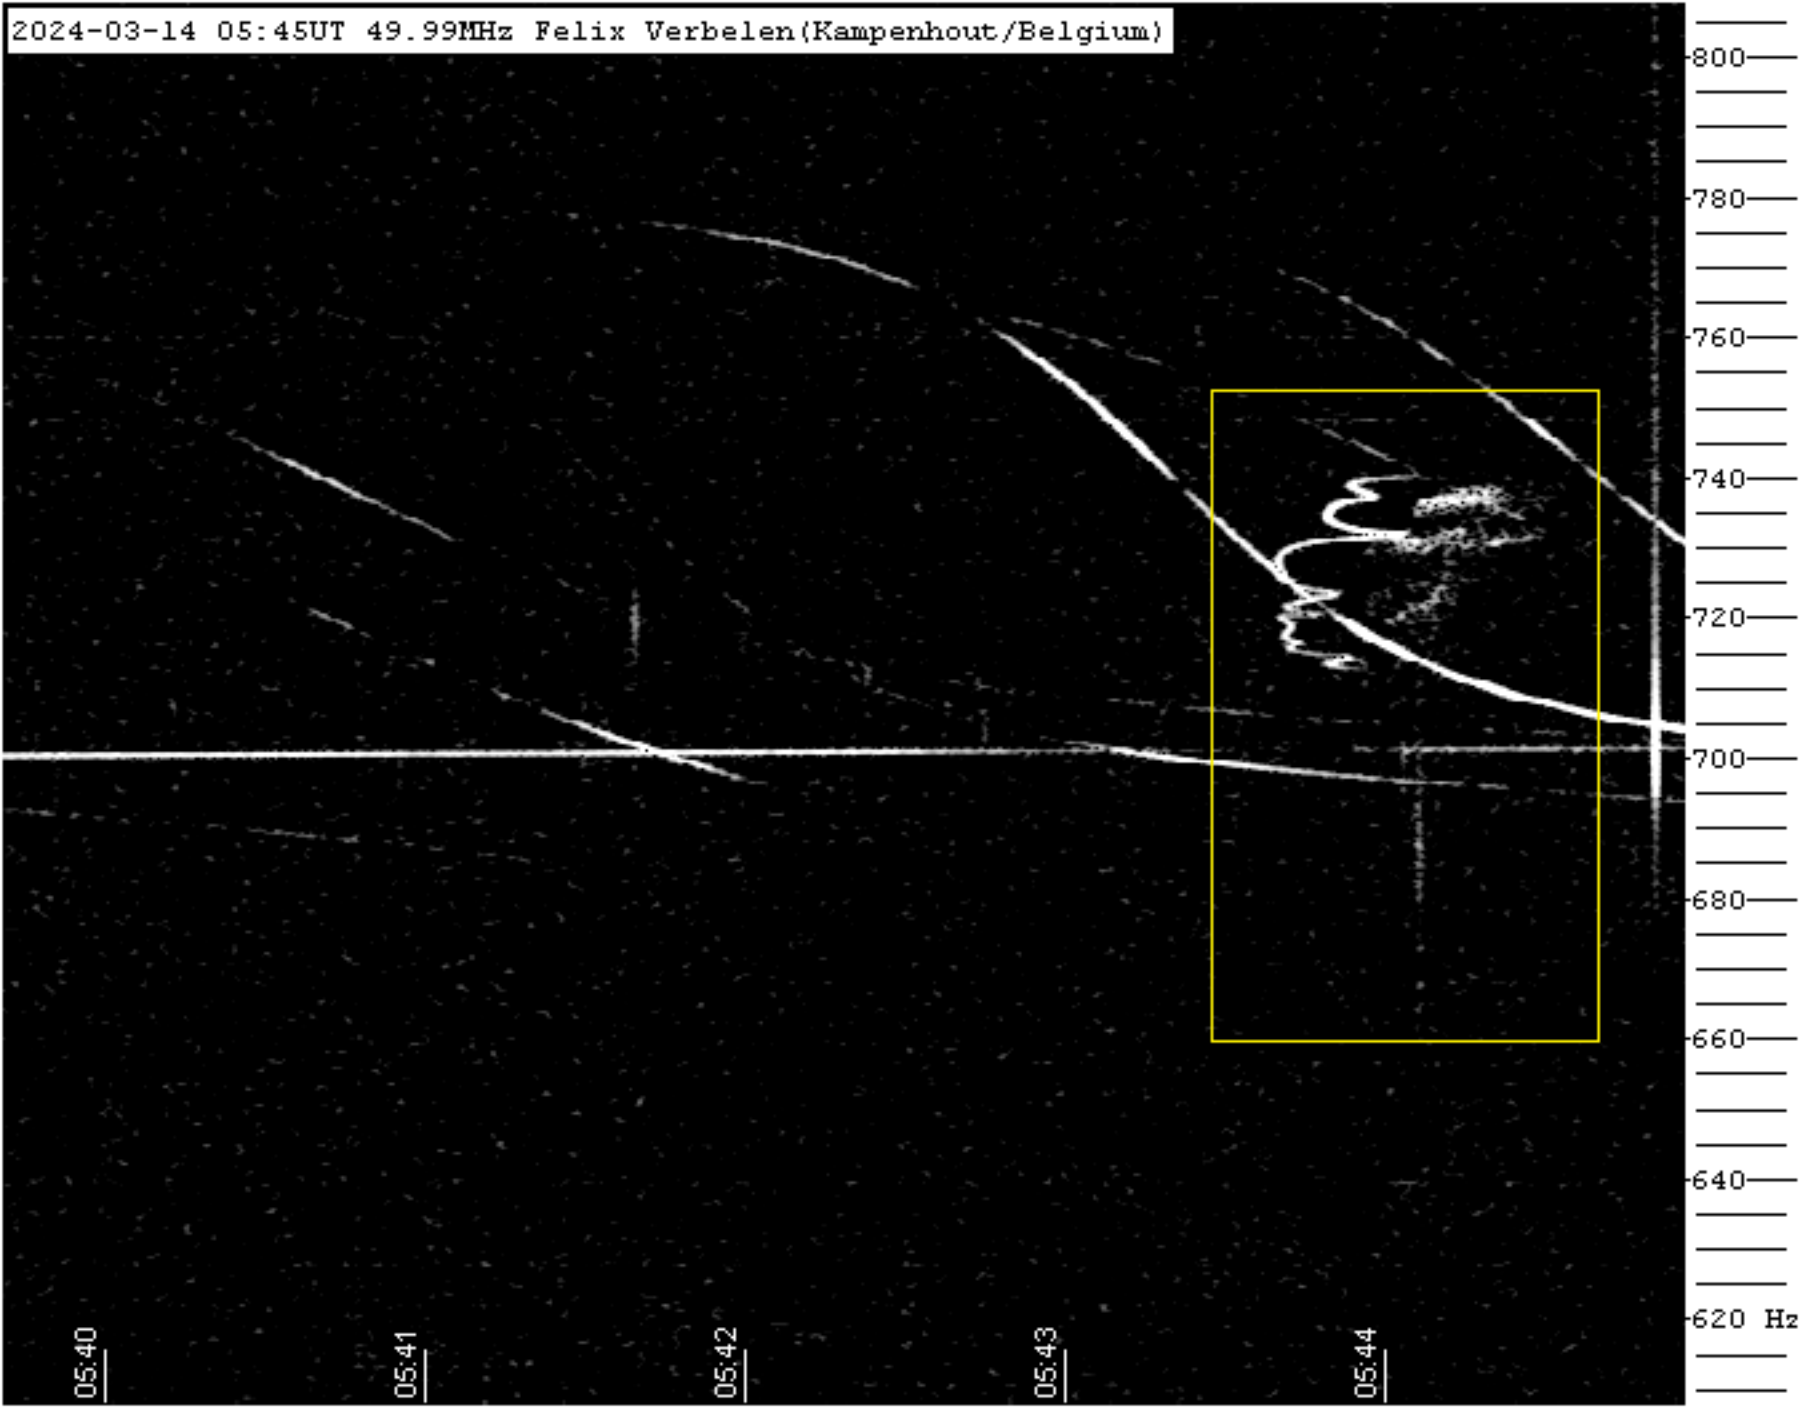

700

720

740

760

780

800

2024-03-18 05:35UT 49.99MHz Felix Verbelen(Kamphenhout/Belgium)

2024-03-20 01:35UT 49.99MHz Felix Verbelen(Kamphenhout/Belgium)

800
780
760
740
720
700
680
660
640
620 Hz

01:55

01:56

01:57

01:58

01:59