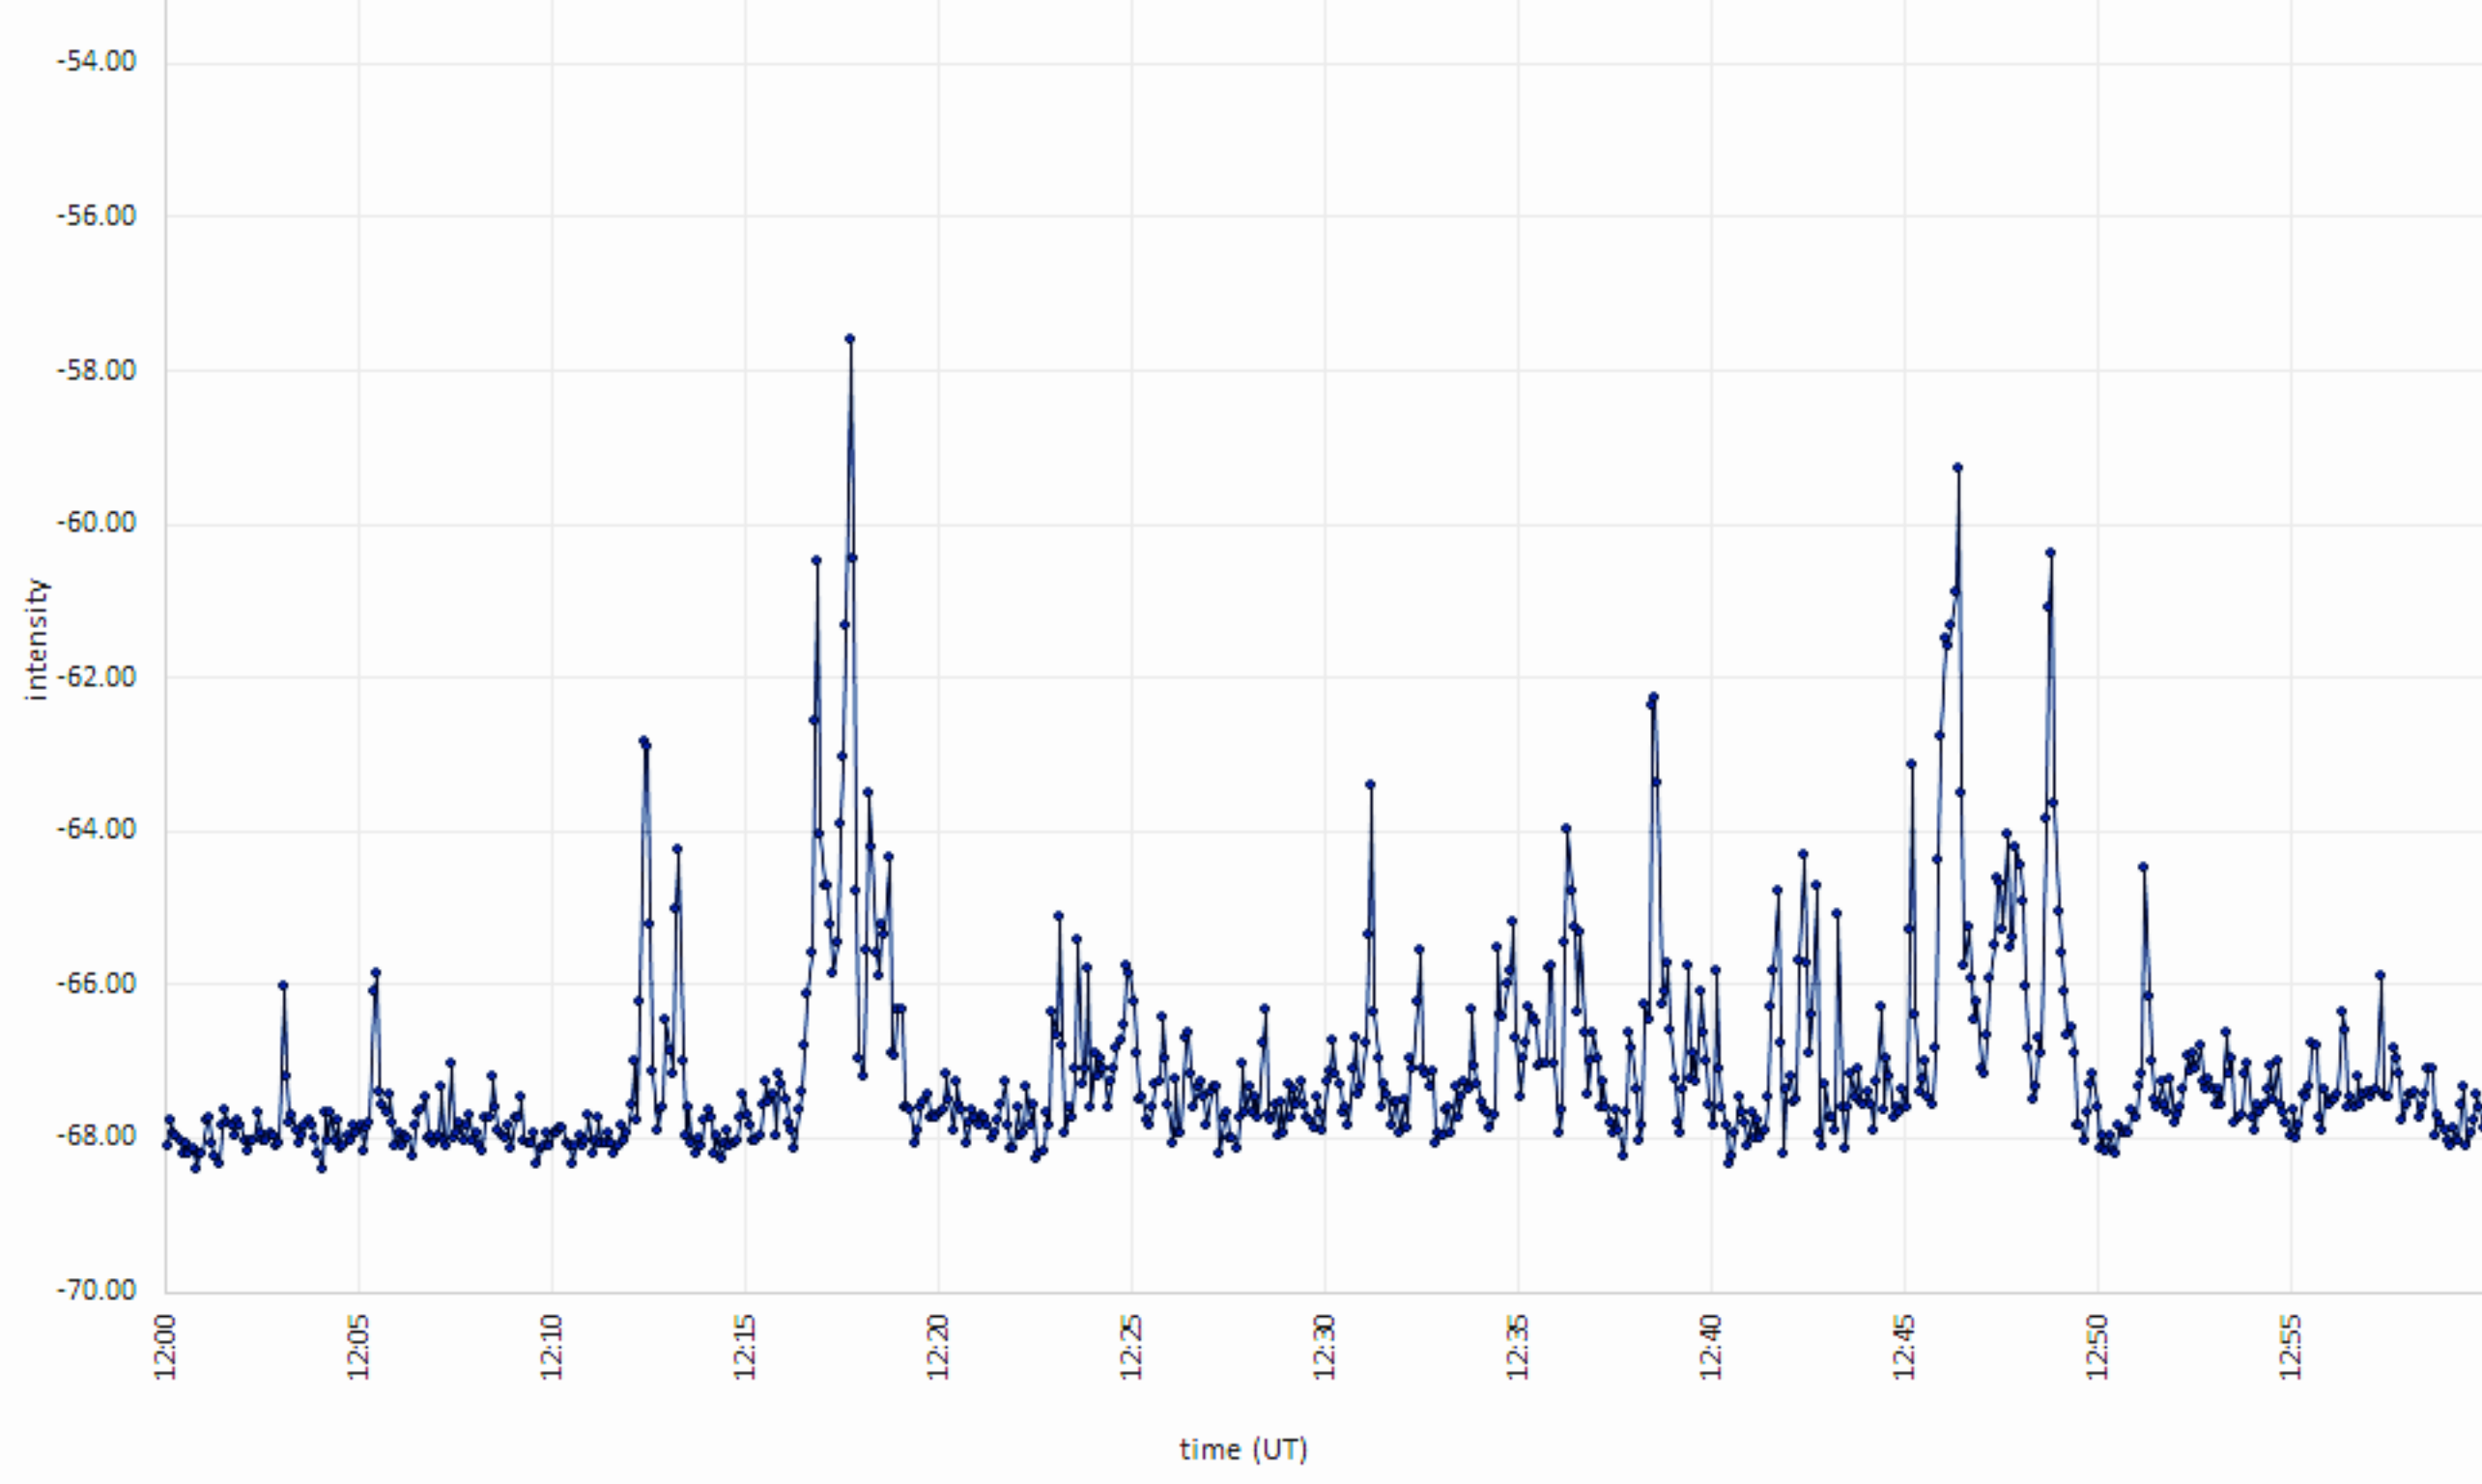

20240412_03:00-20:00 UT_49.99 MHz_noise

Felix Verbelen (Kamphenhout/Belgium)

20240412_12:00-13:00 UT_49.99 MHz_noise

Felix Verbelen (Kamphenhout/Belgium)

20240412_15:00-16:00 UT_49.99 MHz_noise

Felix Verbelen (Kamphenhout/Belgium)

20240419_1300-19:00 UT_49.99 MHz_noise

Felix Verbelen (Kampenhout/Belgium)