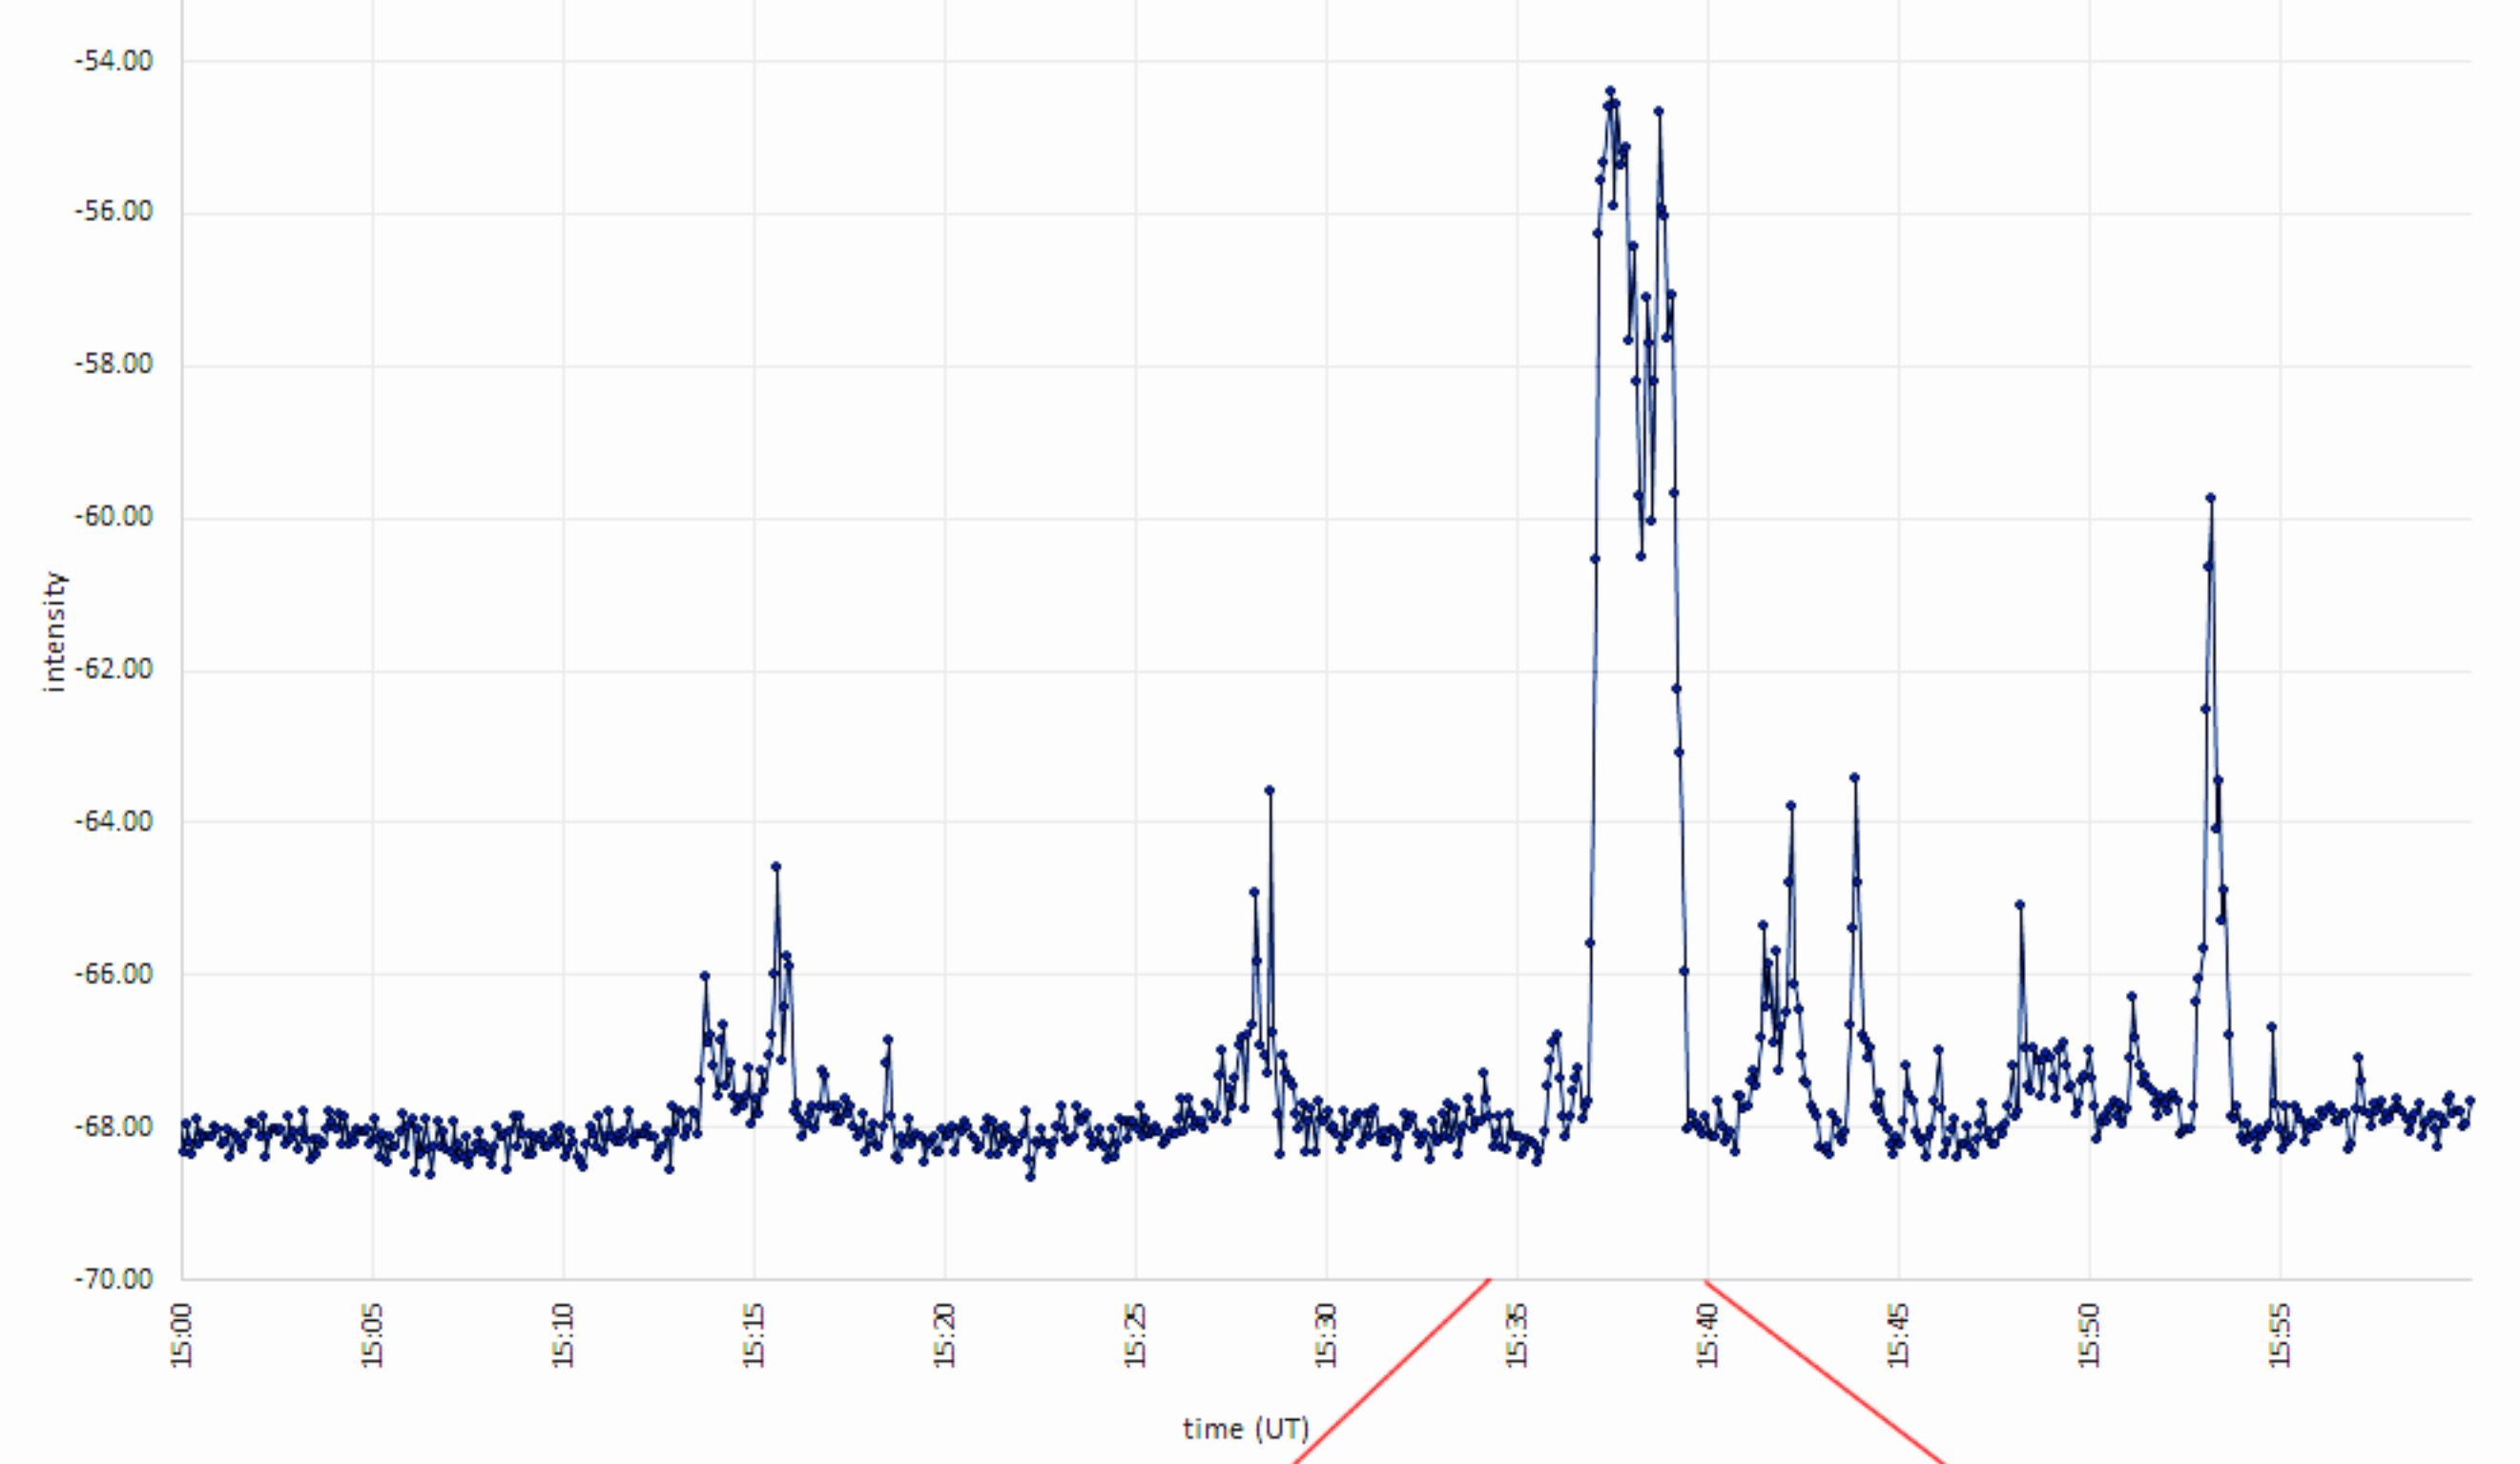

20240412_03:00-20:00 UT_49.99 MHz_noise

Felix Verbelen (Kamphenhout/Belgium)

20240412_12:00-13:00 UT_49.99 MHz_noise

Felix Verbelen (Kamphenhout/Belgium)

20240412_15:00-16:00 UT_49.99 MHz_noise

Felix Verbelen (Kamphenhout/Belgium)

20240419_1300-19:00 UT_49.99 MHz_noise

Felix Verbelen (Kampenhout/Belgium)