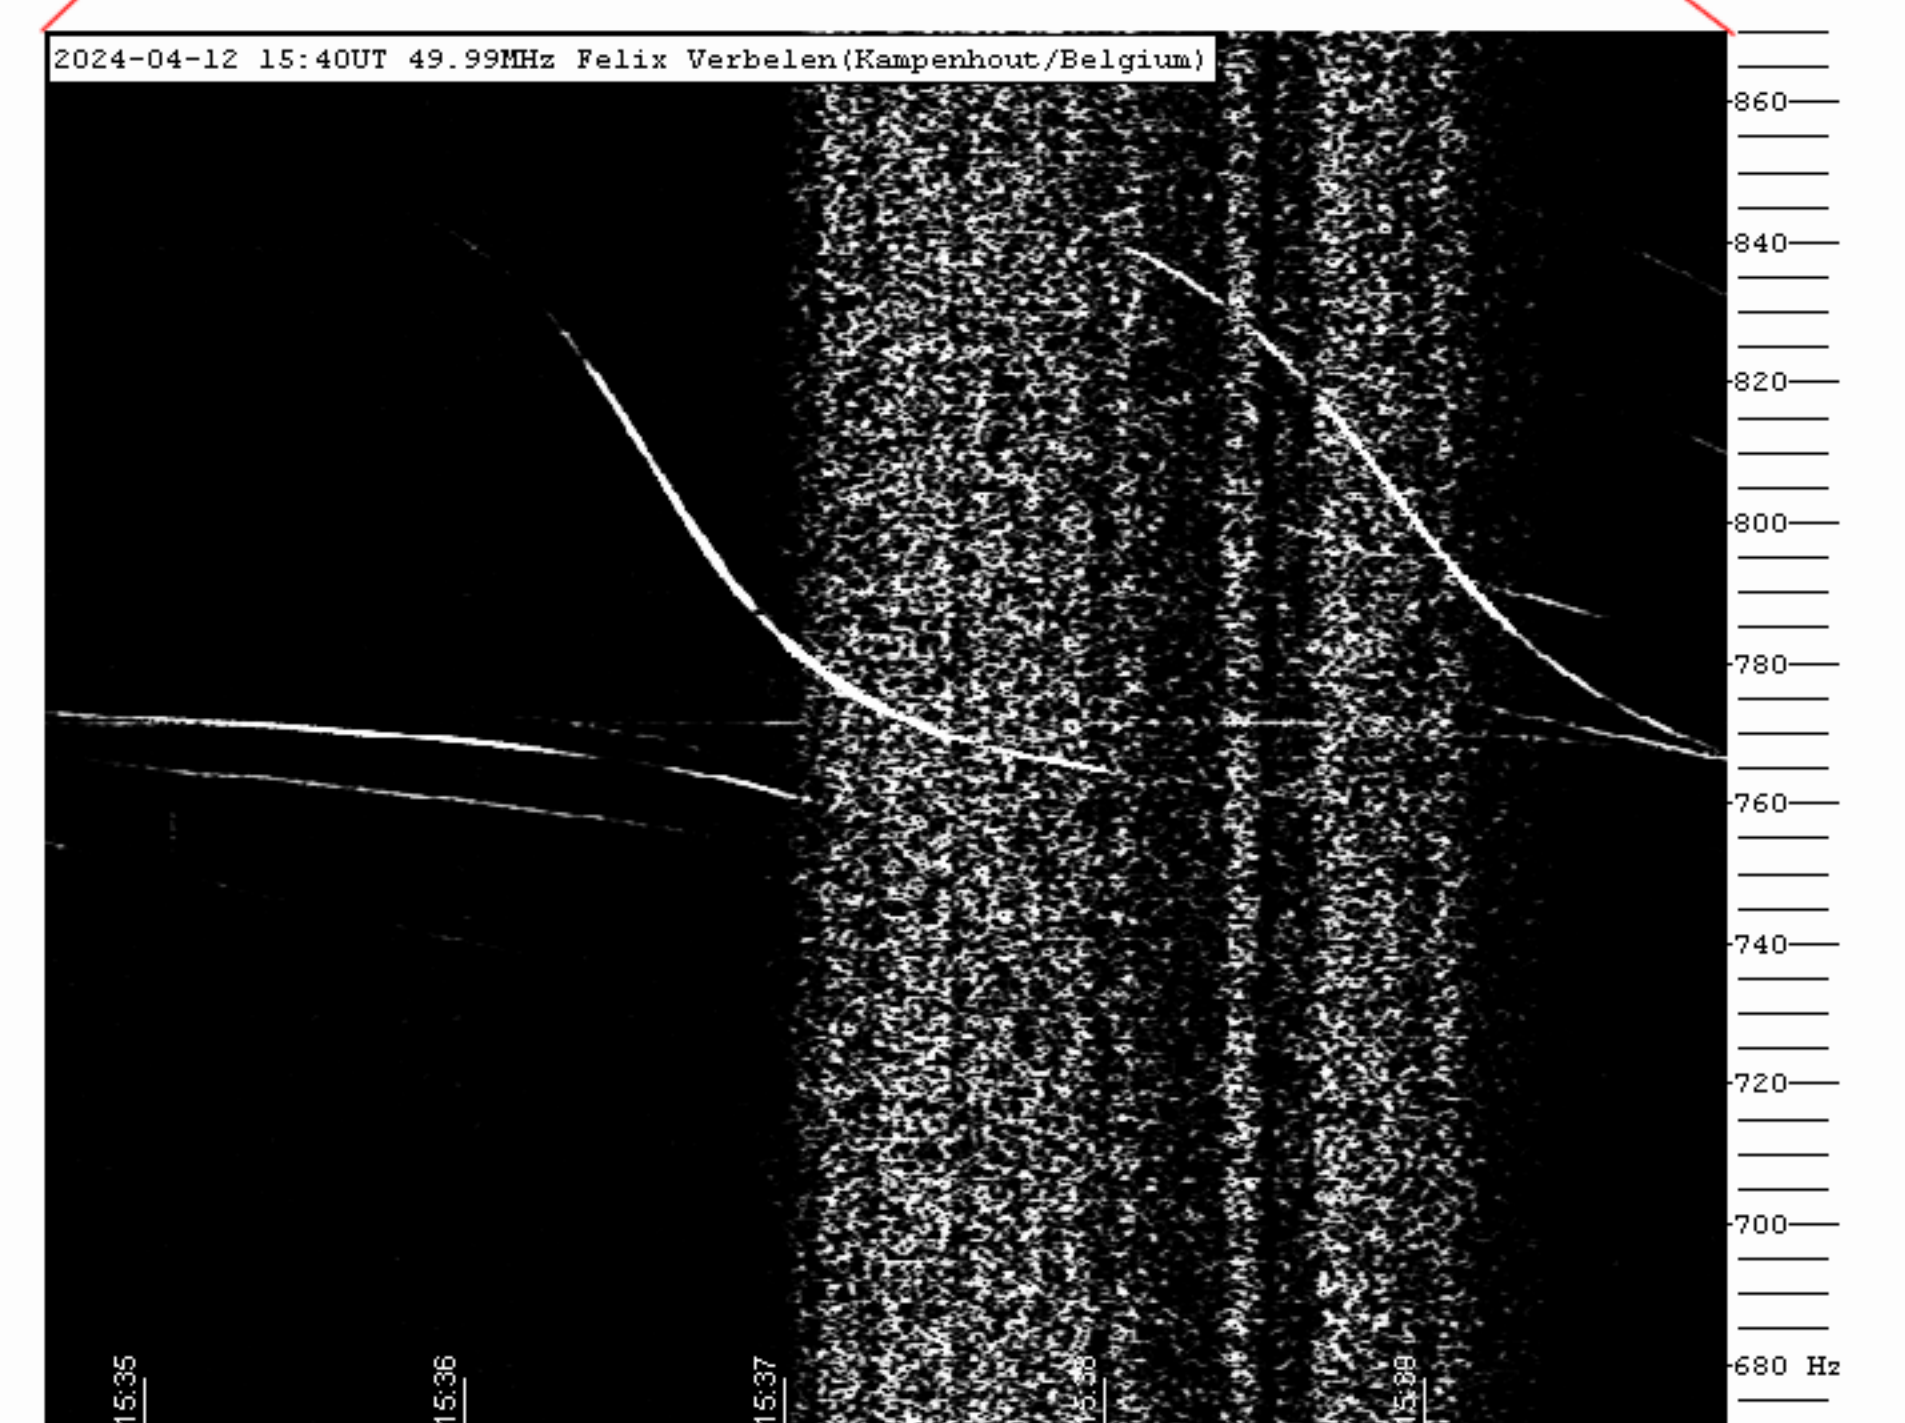

20240419_1300-19:00 UT_49.99 MHz_noise

Felix Verbelen (Kampenhout/Belgium)