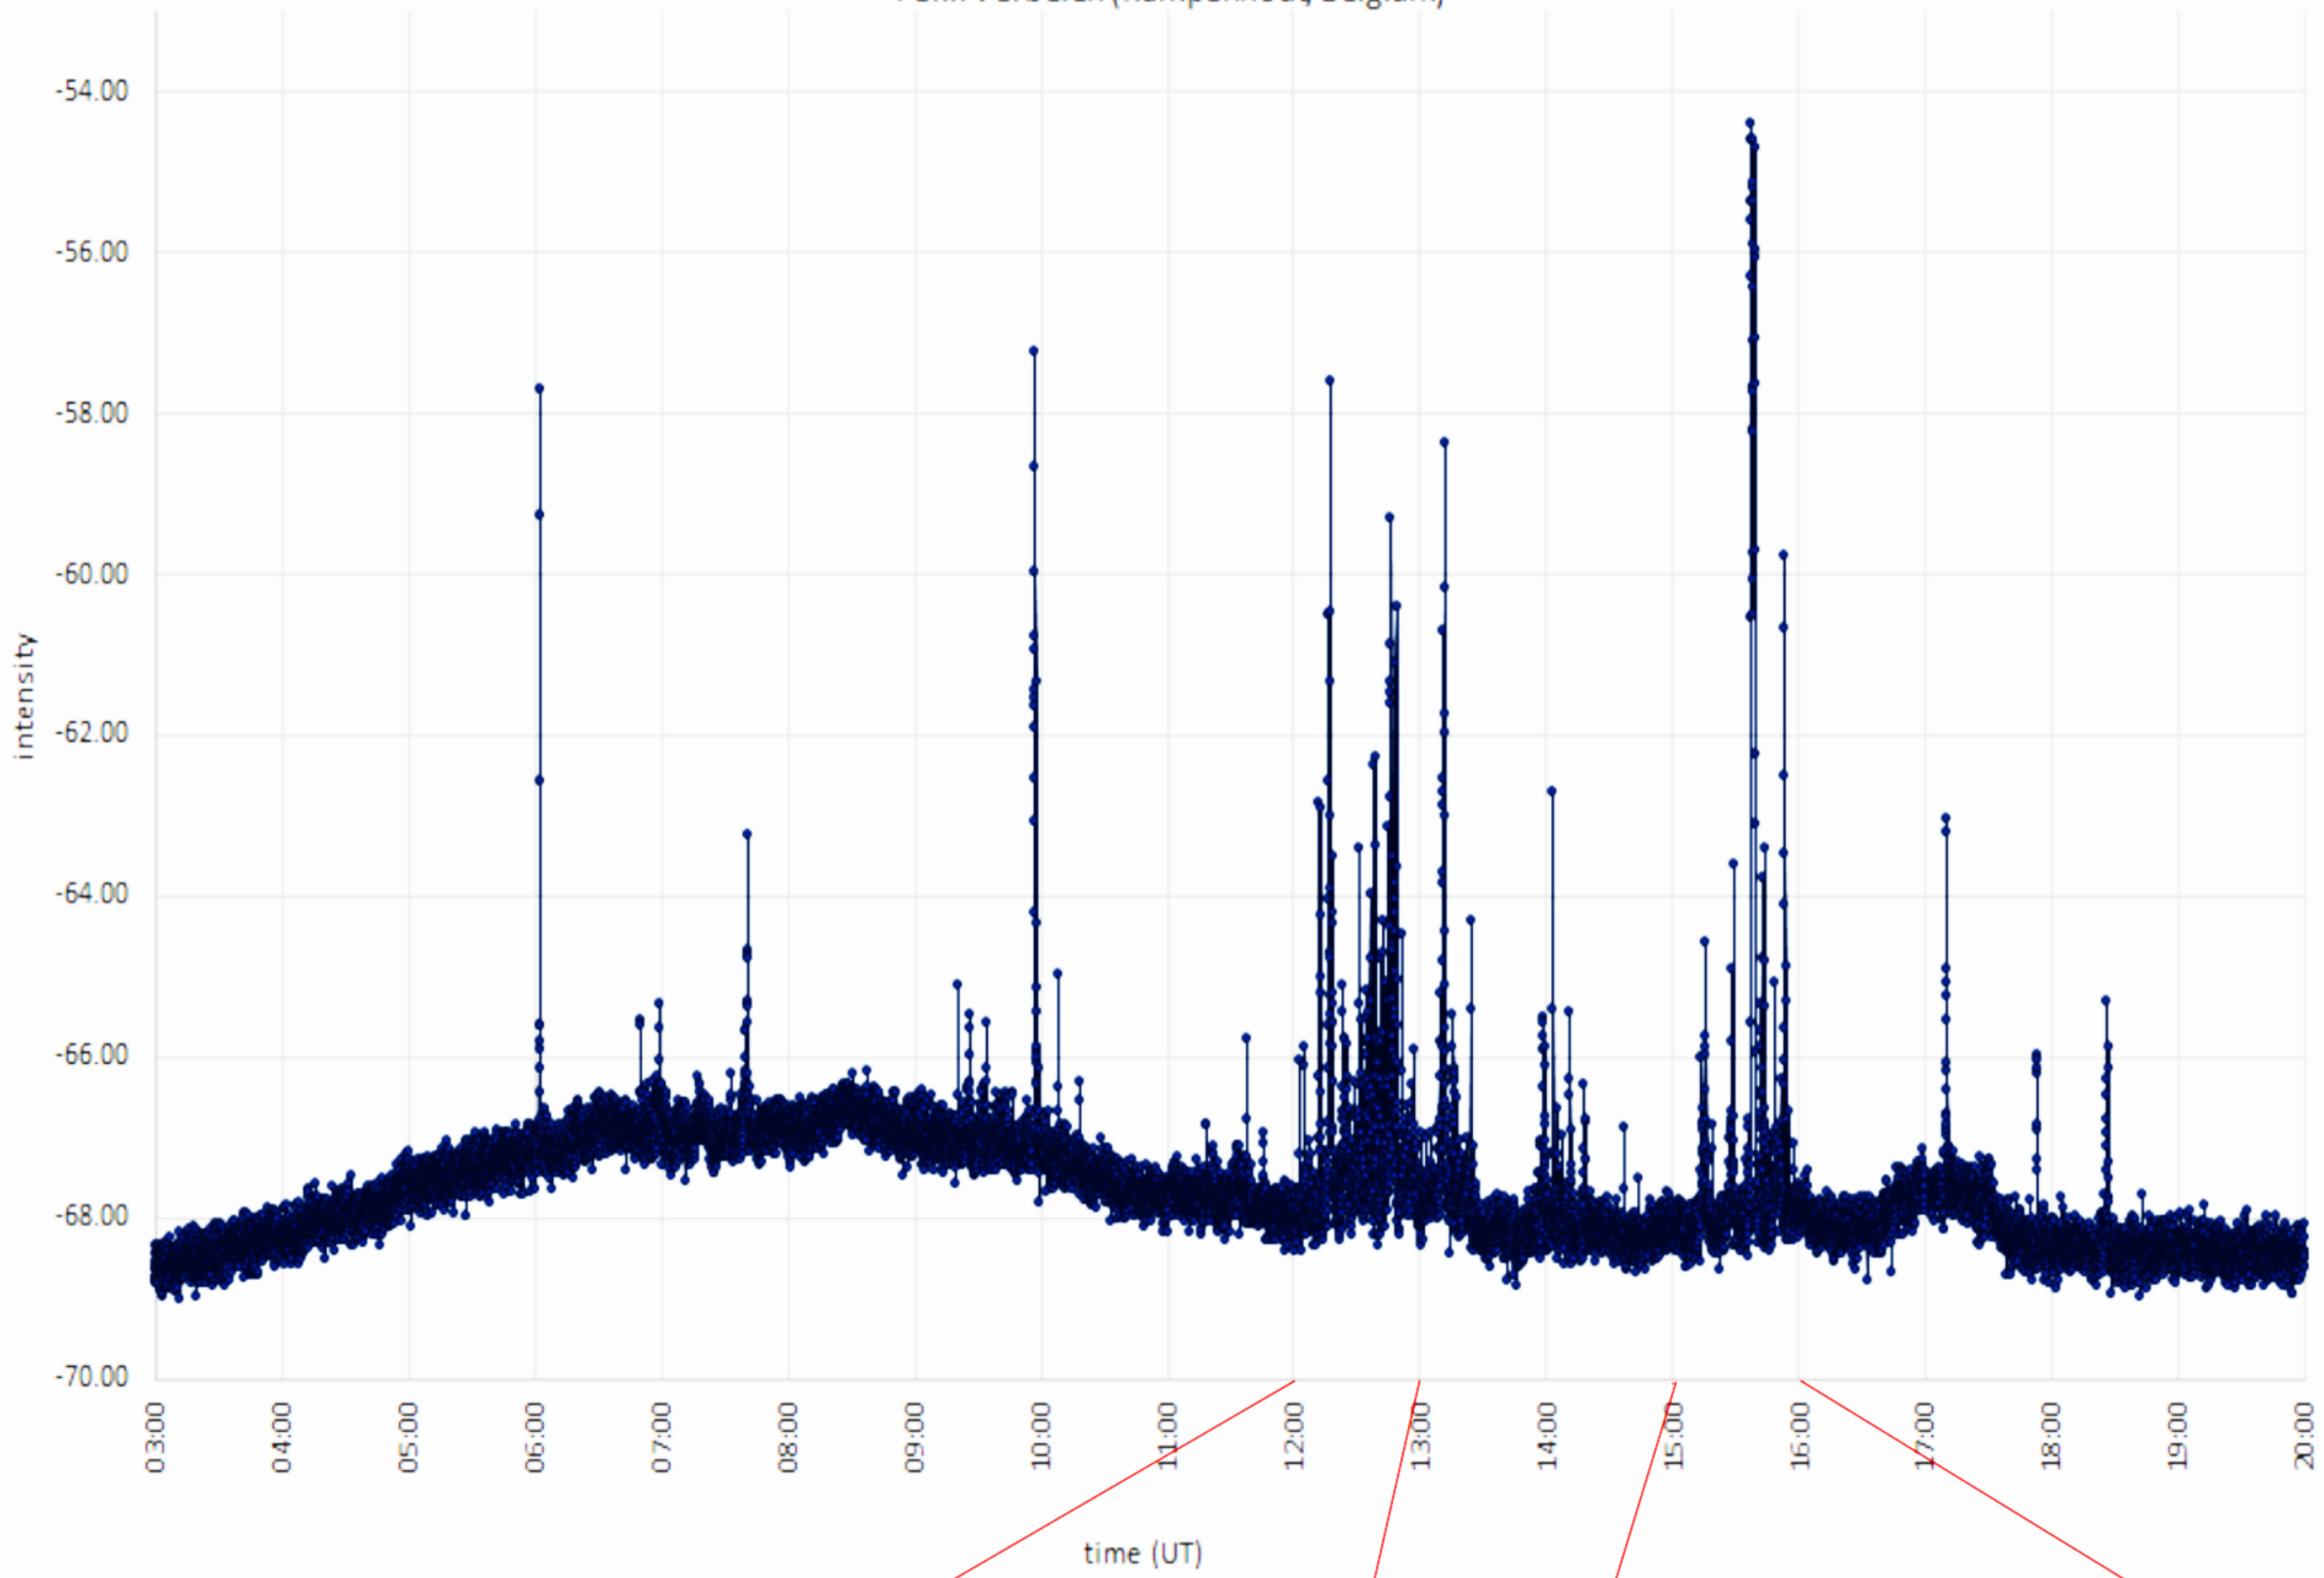

20240412_03:00-20:00 UT_49.99 MHz_noise

Felix Verbelen (Kamphenhout/Belgium)

20240412_12:00-13:00 UT_49.99 MHz_noise

Felix Verbelen (Kamphenhout/Belgium)

20240412_15:00-16:00 UT_49.99 MHz_noise

Felix Verbelen (Kamphenhout/Belgium)

20240419_1300-19:00 UT_49.99 MHz_noise

Felix Verbelen (Kampenhout/Belgium)