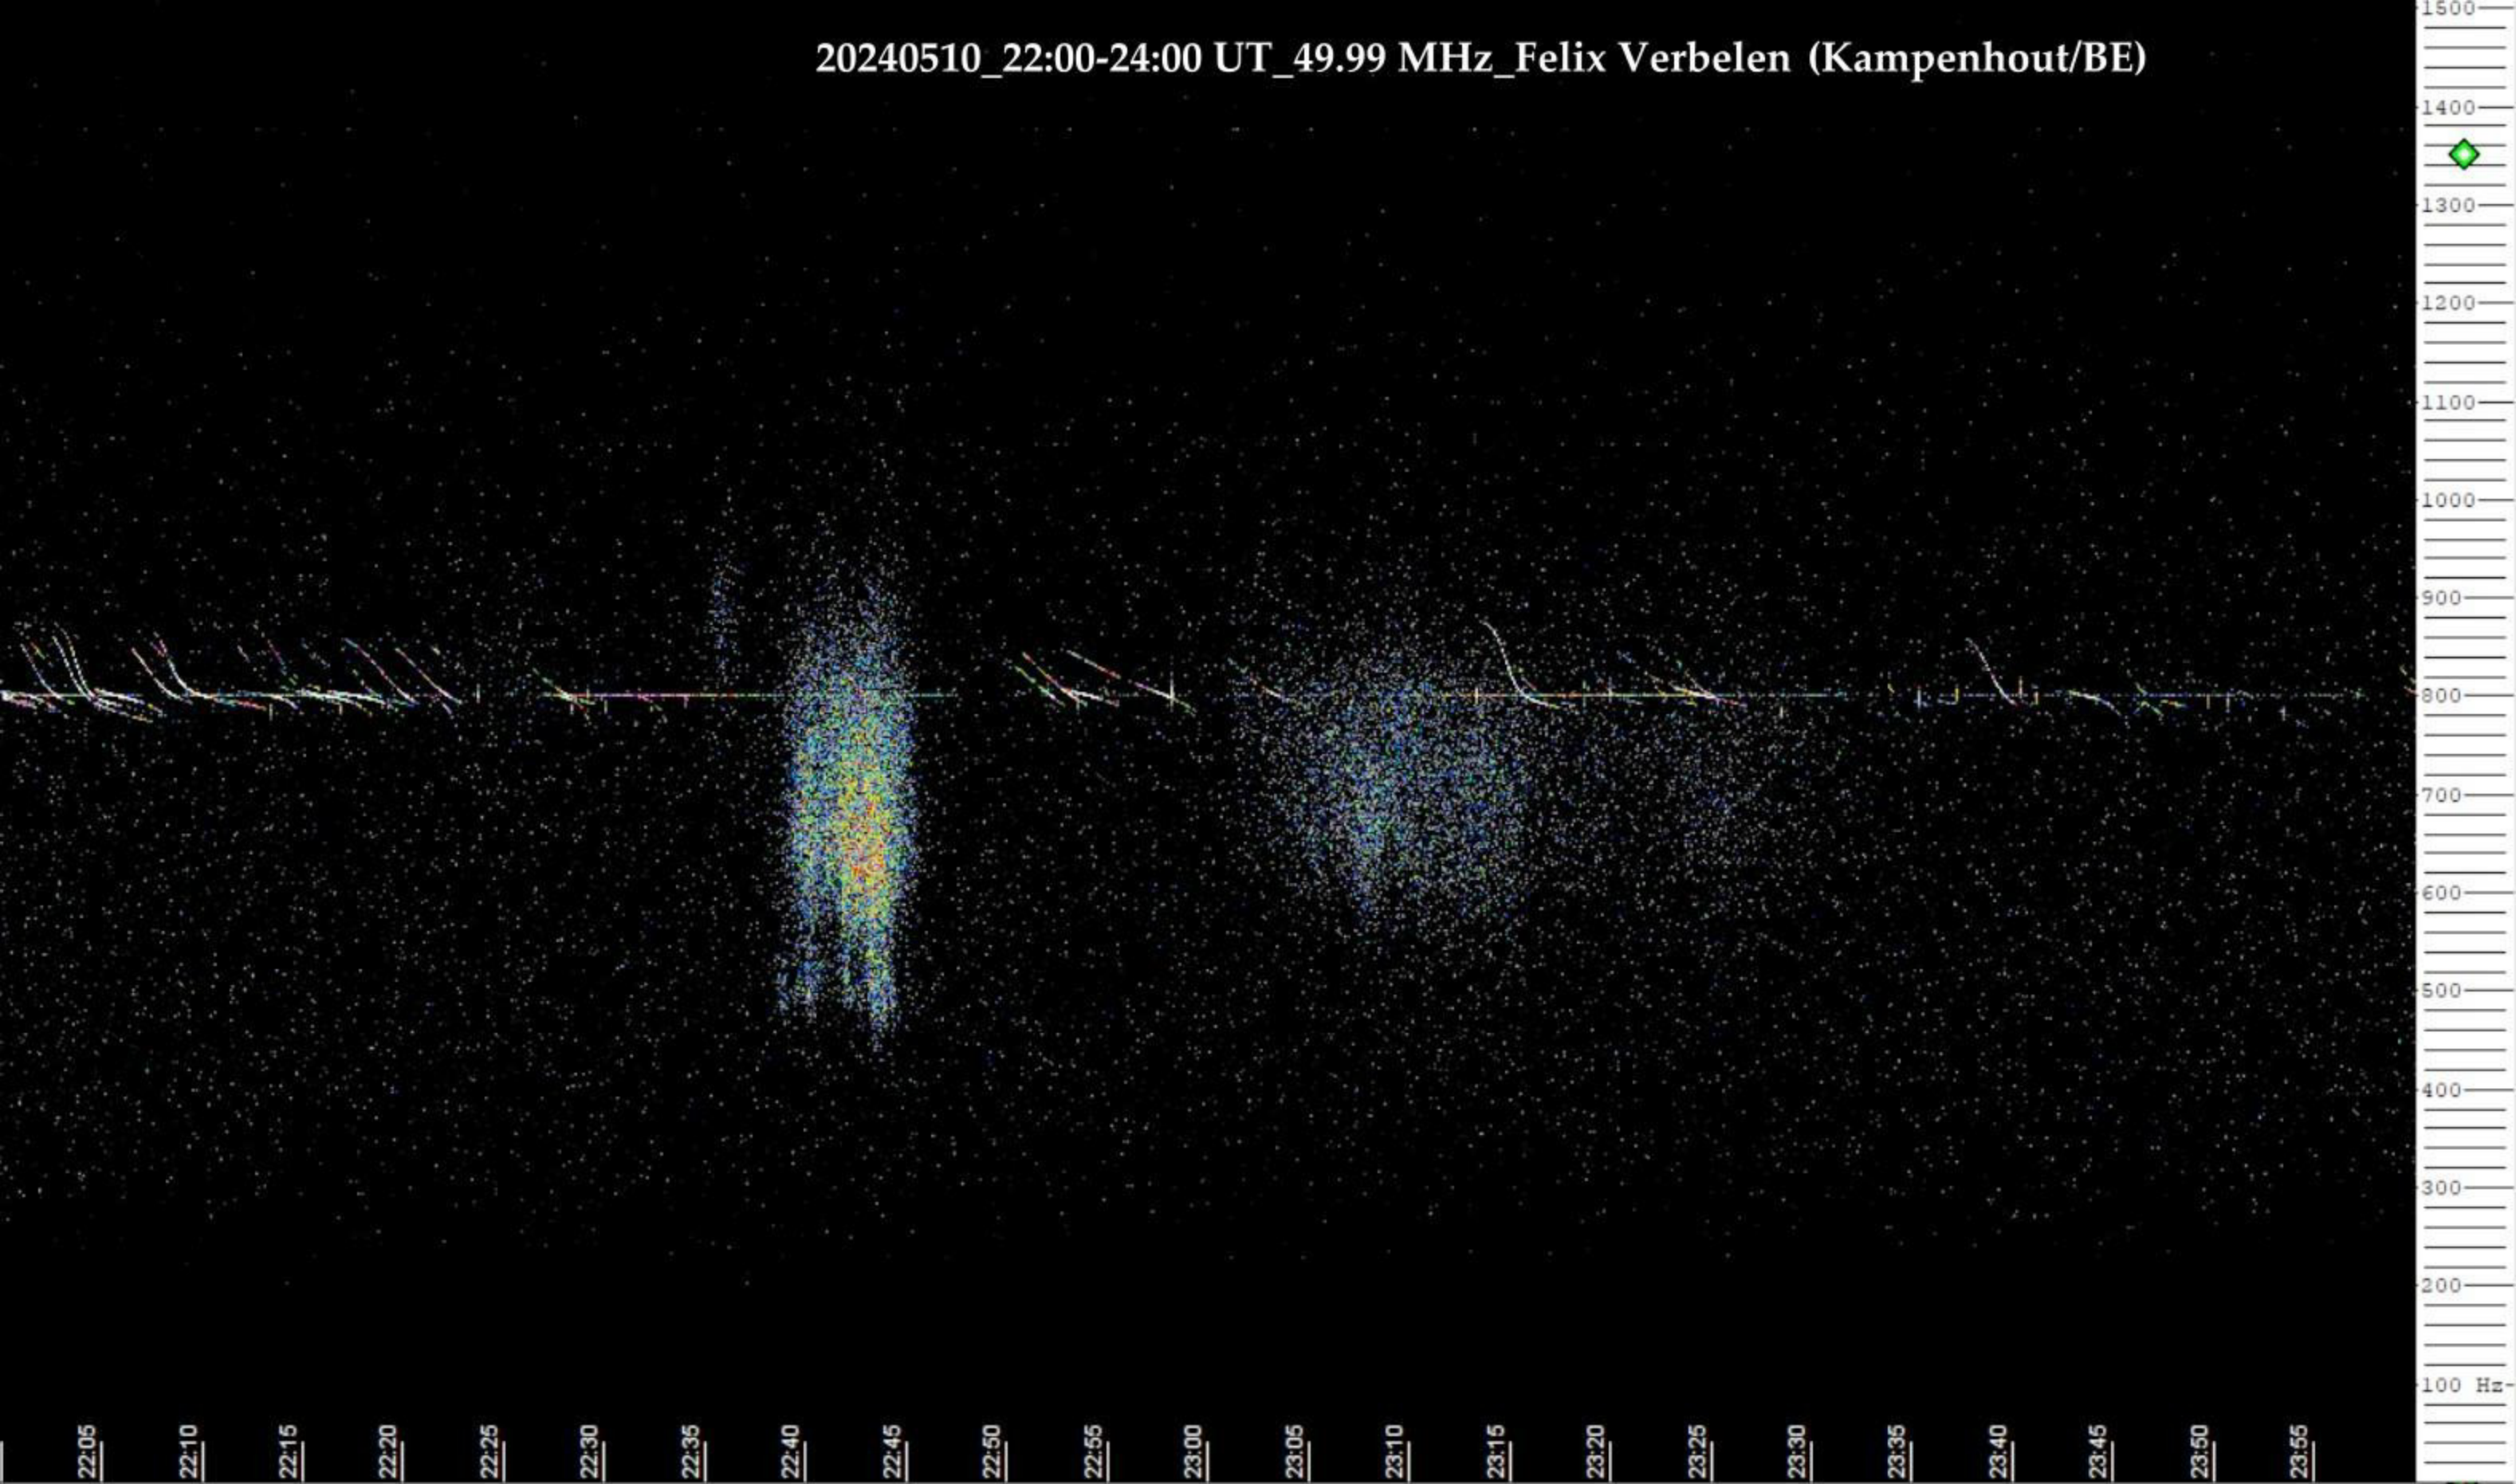

20240510\_22:00-24:00 UT\_49.99 MHz\_Felix Verbelen (Kamphenhout/BE)

20240511\_01:00-02:00 UT\_49.99 MHz \_Felix Verbelen (Kamphenhout/BE)

20240511\_02:00-04:00 UT\_49.99 MHz\_Felix Verbelen (Kamphenhout/BE)