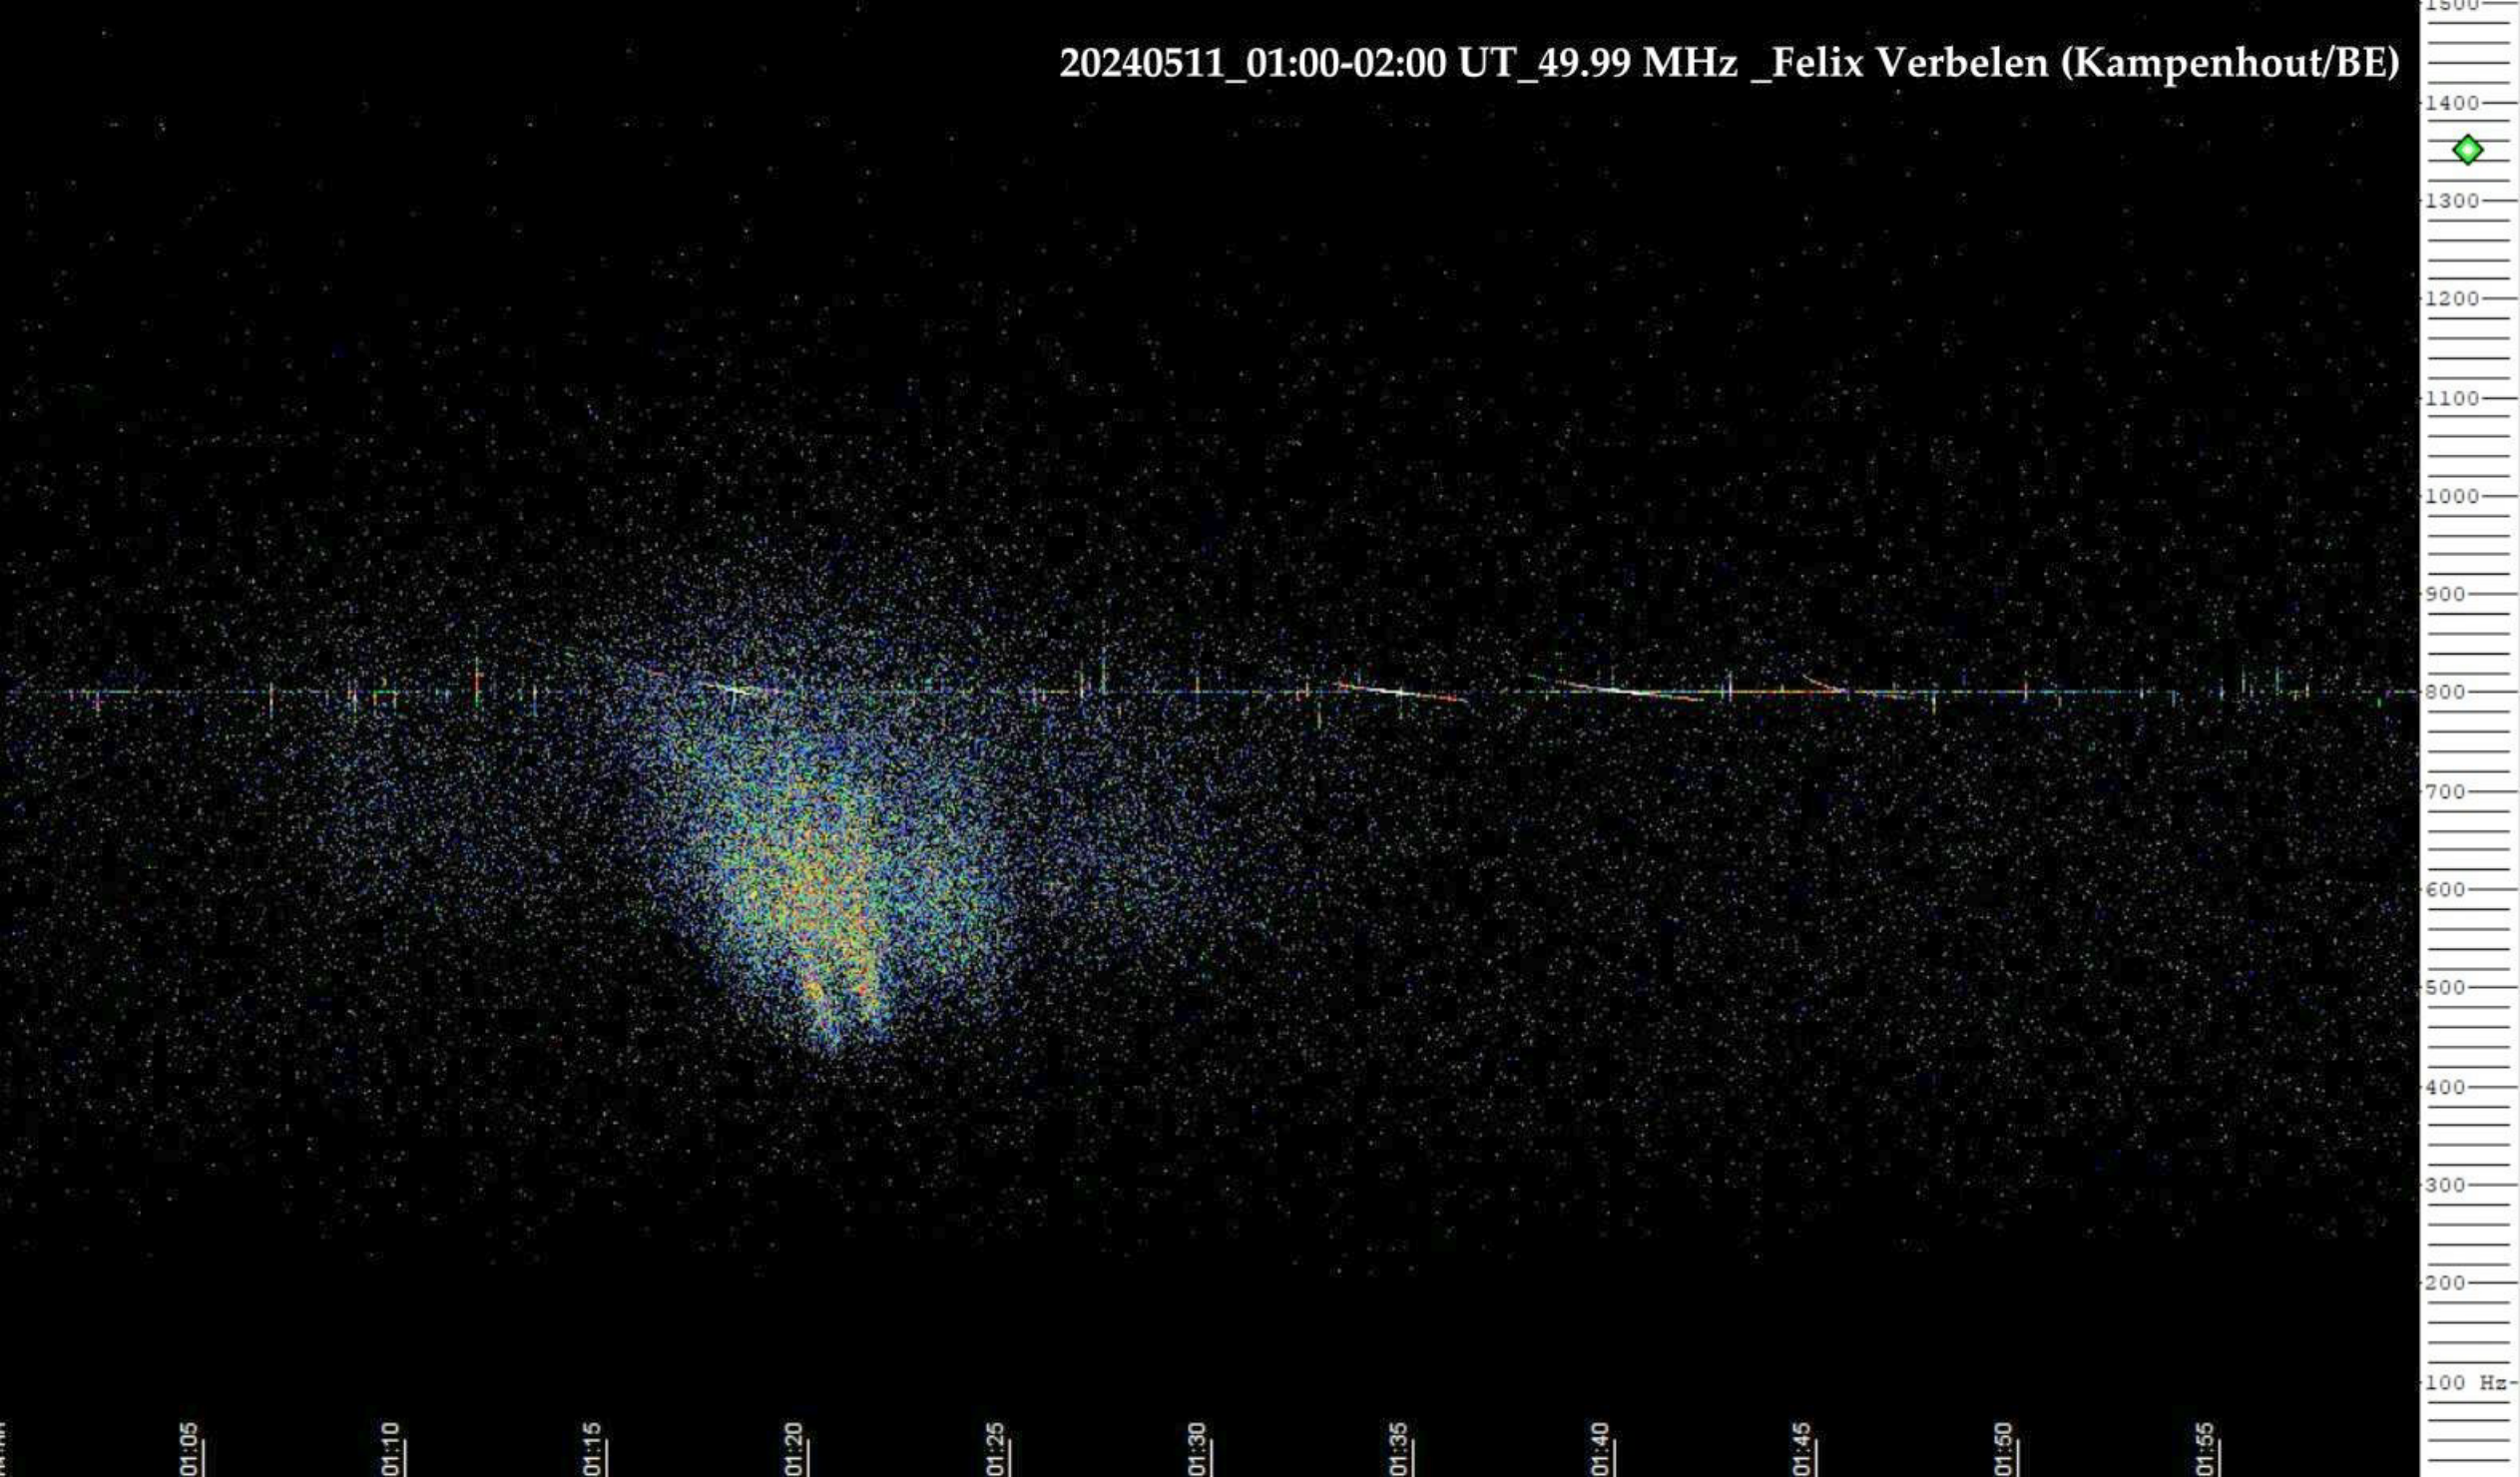

20240510\_22:00-24:00 UT\_49.99 MHz\_Felix Verbelen (Kamphenhout/BE)

20240511\_01:00-02:00 UT\_49.99 MHz \_Felix Verbelen (Kamphenhout/BE)

20240511\_02:00-04:00 UT\_49.99 MHz\_Felix Verbelen (Kamphenhout/BE)