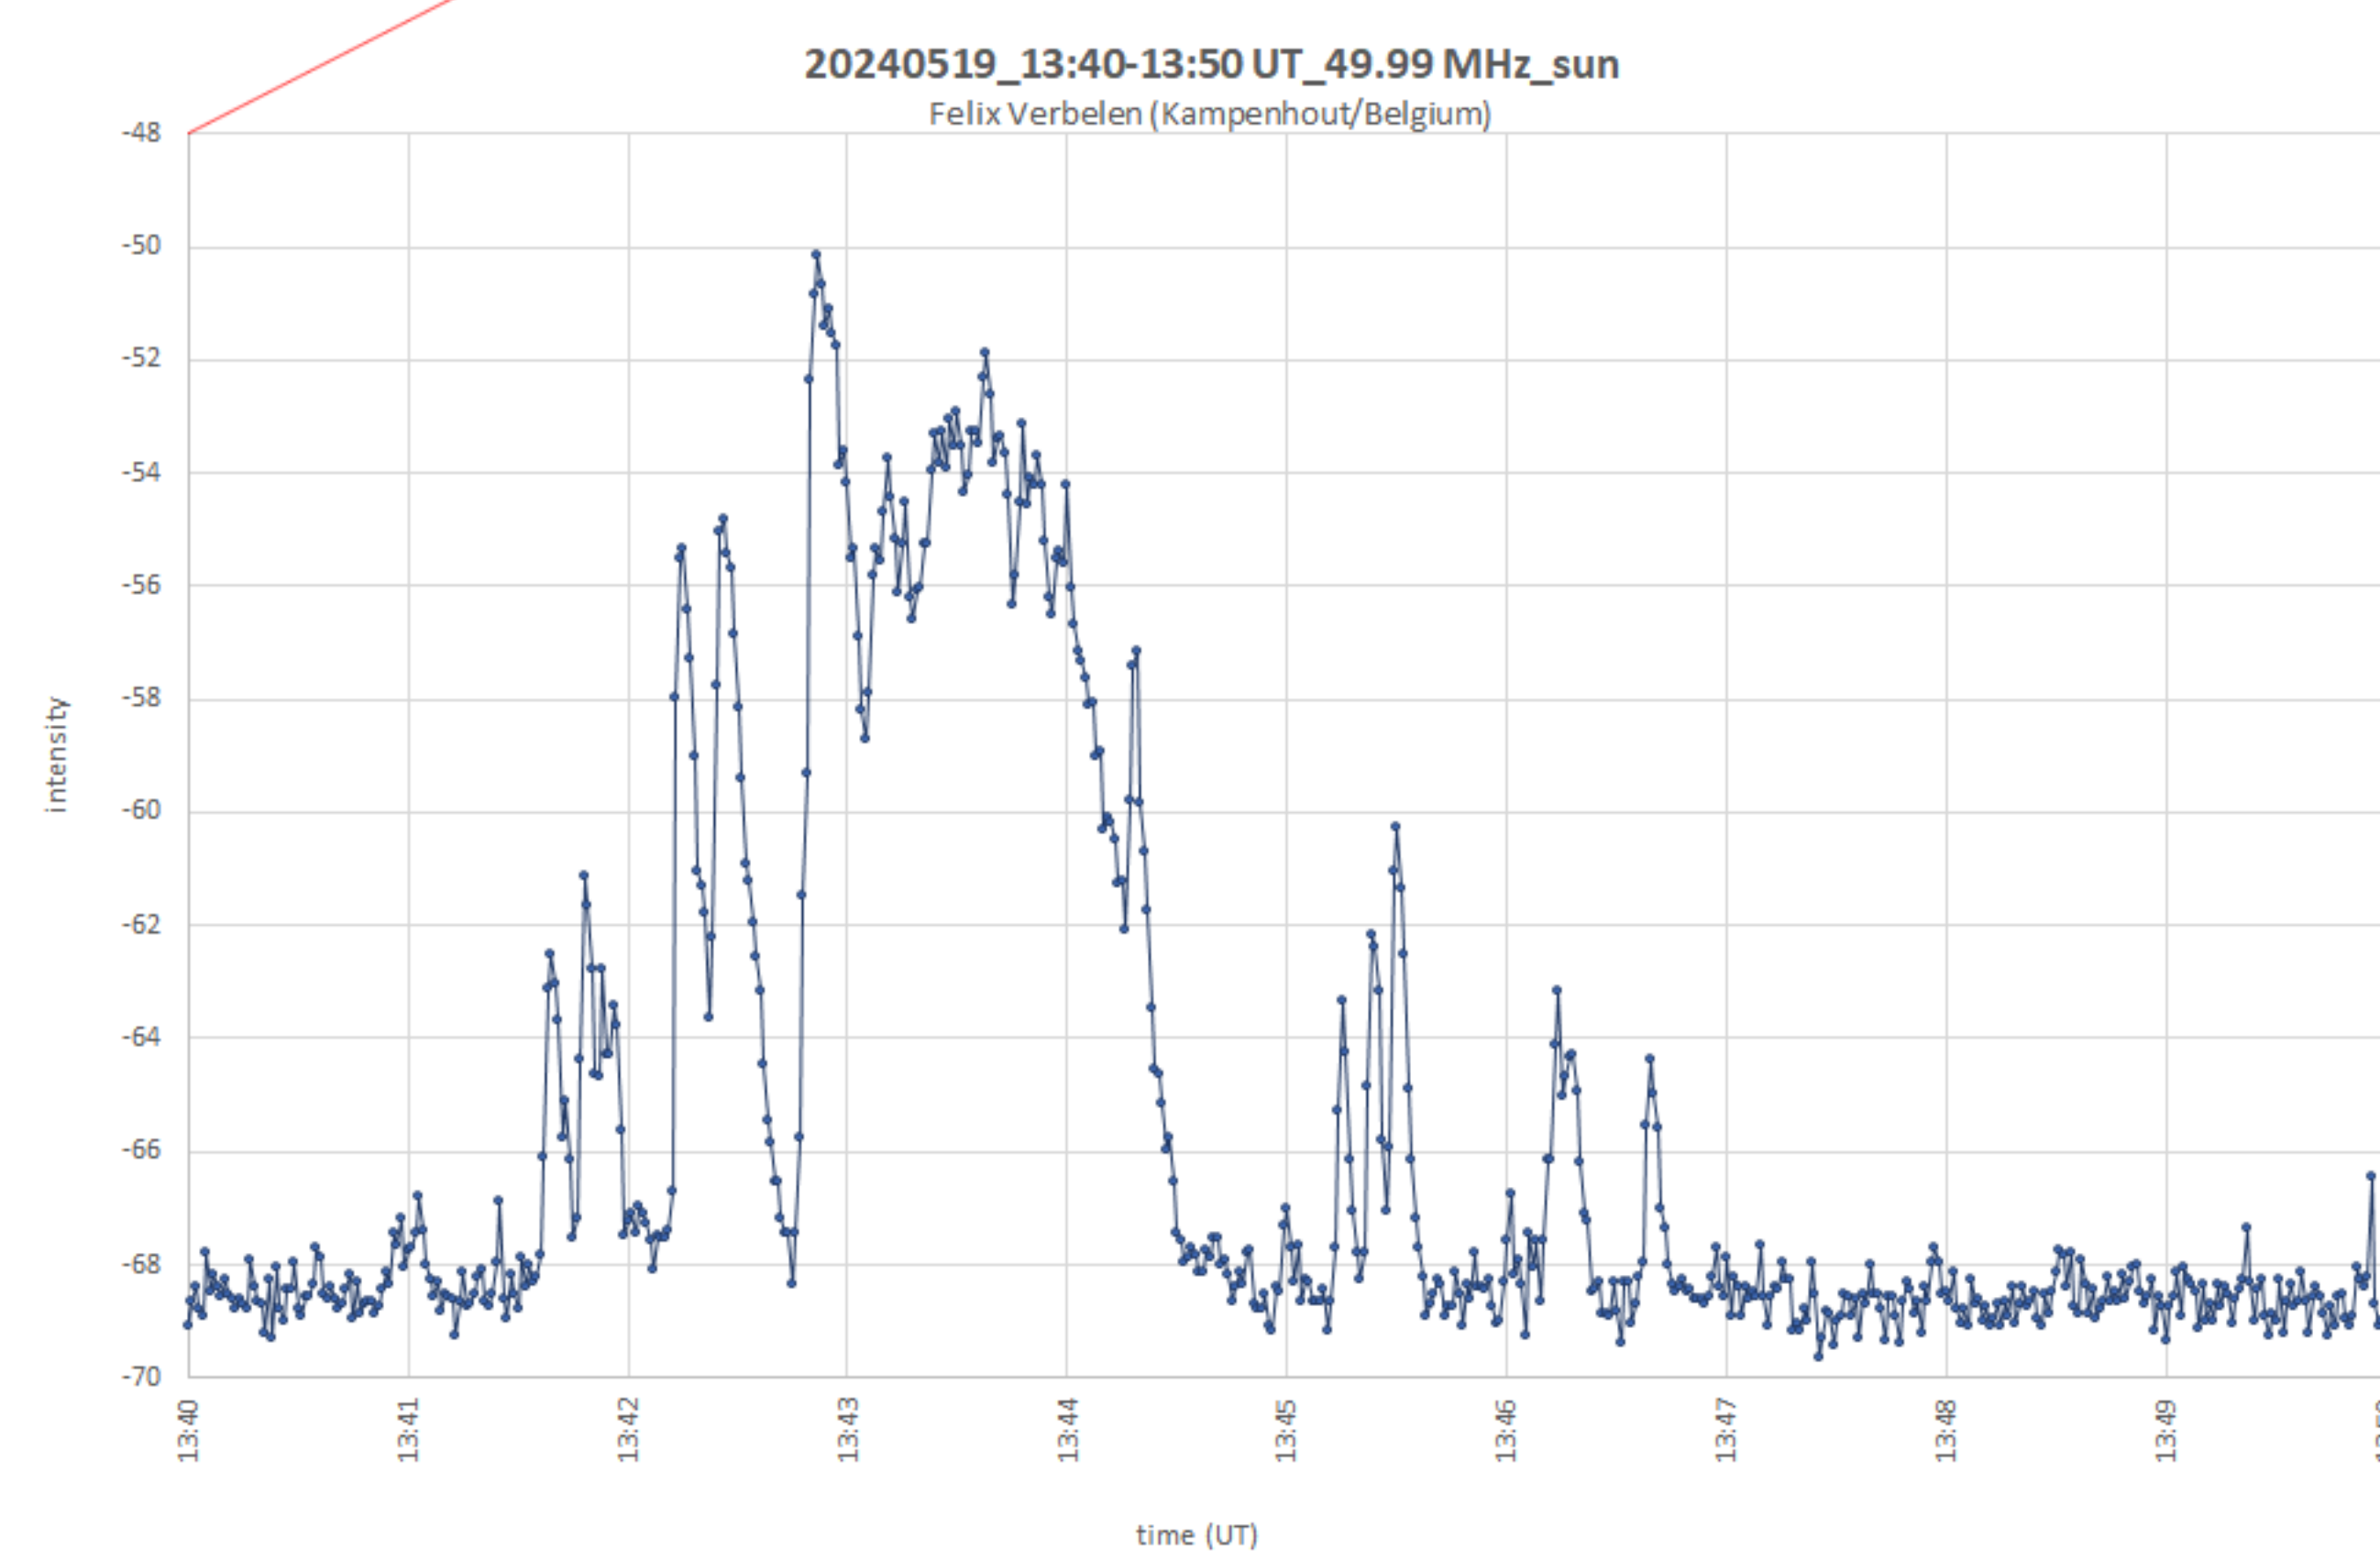

# 20240509\_16:40-17:00 UT\_49.99 MHz\_noise

Felix Verbelen (Kamphenhout/Belgium)

# 20240519\_08:00-20:00 UT\_49.99 MHz\_noise

Felix Verbelen (Kamperhout/Belgium)

# 20240529\_14:40-15:00 UT\_49.99 MHz\_noise

Felix Verbelen (Kamphenhout/Belgium)

2024-05-29 14:55UT 49.99MHz Felix Verbelen (Kamphenhout/Belgium)