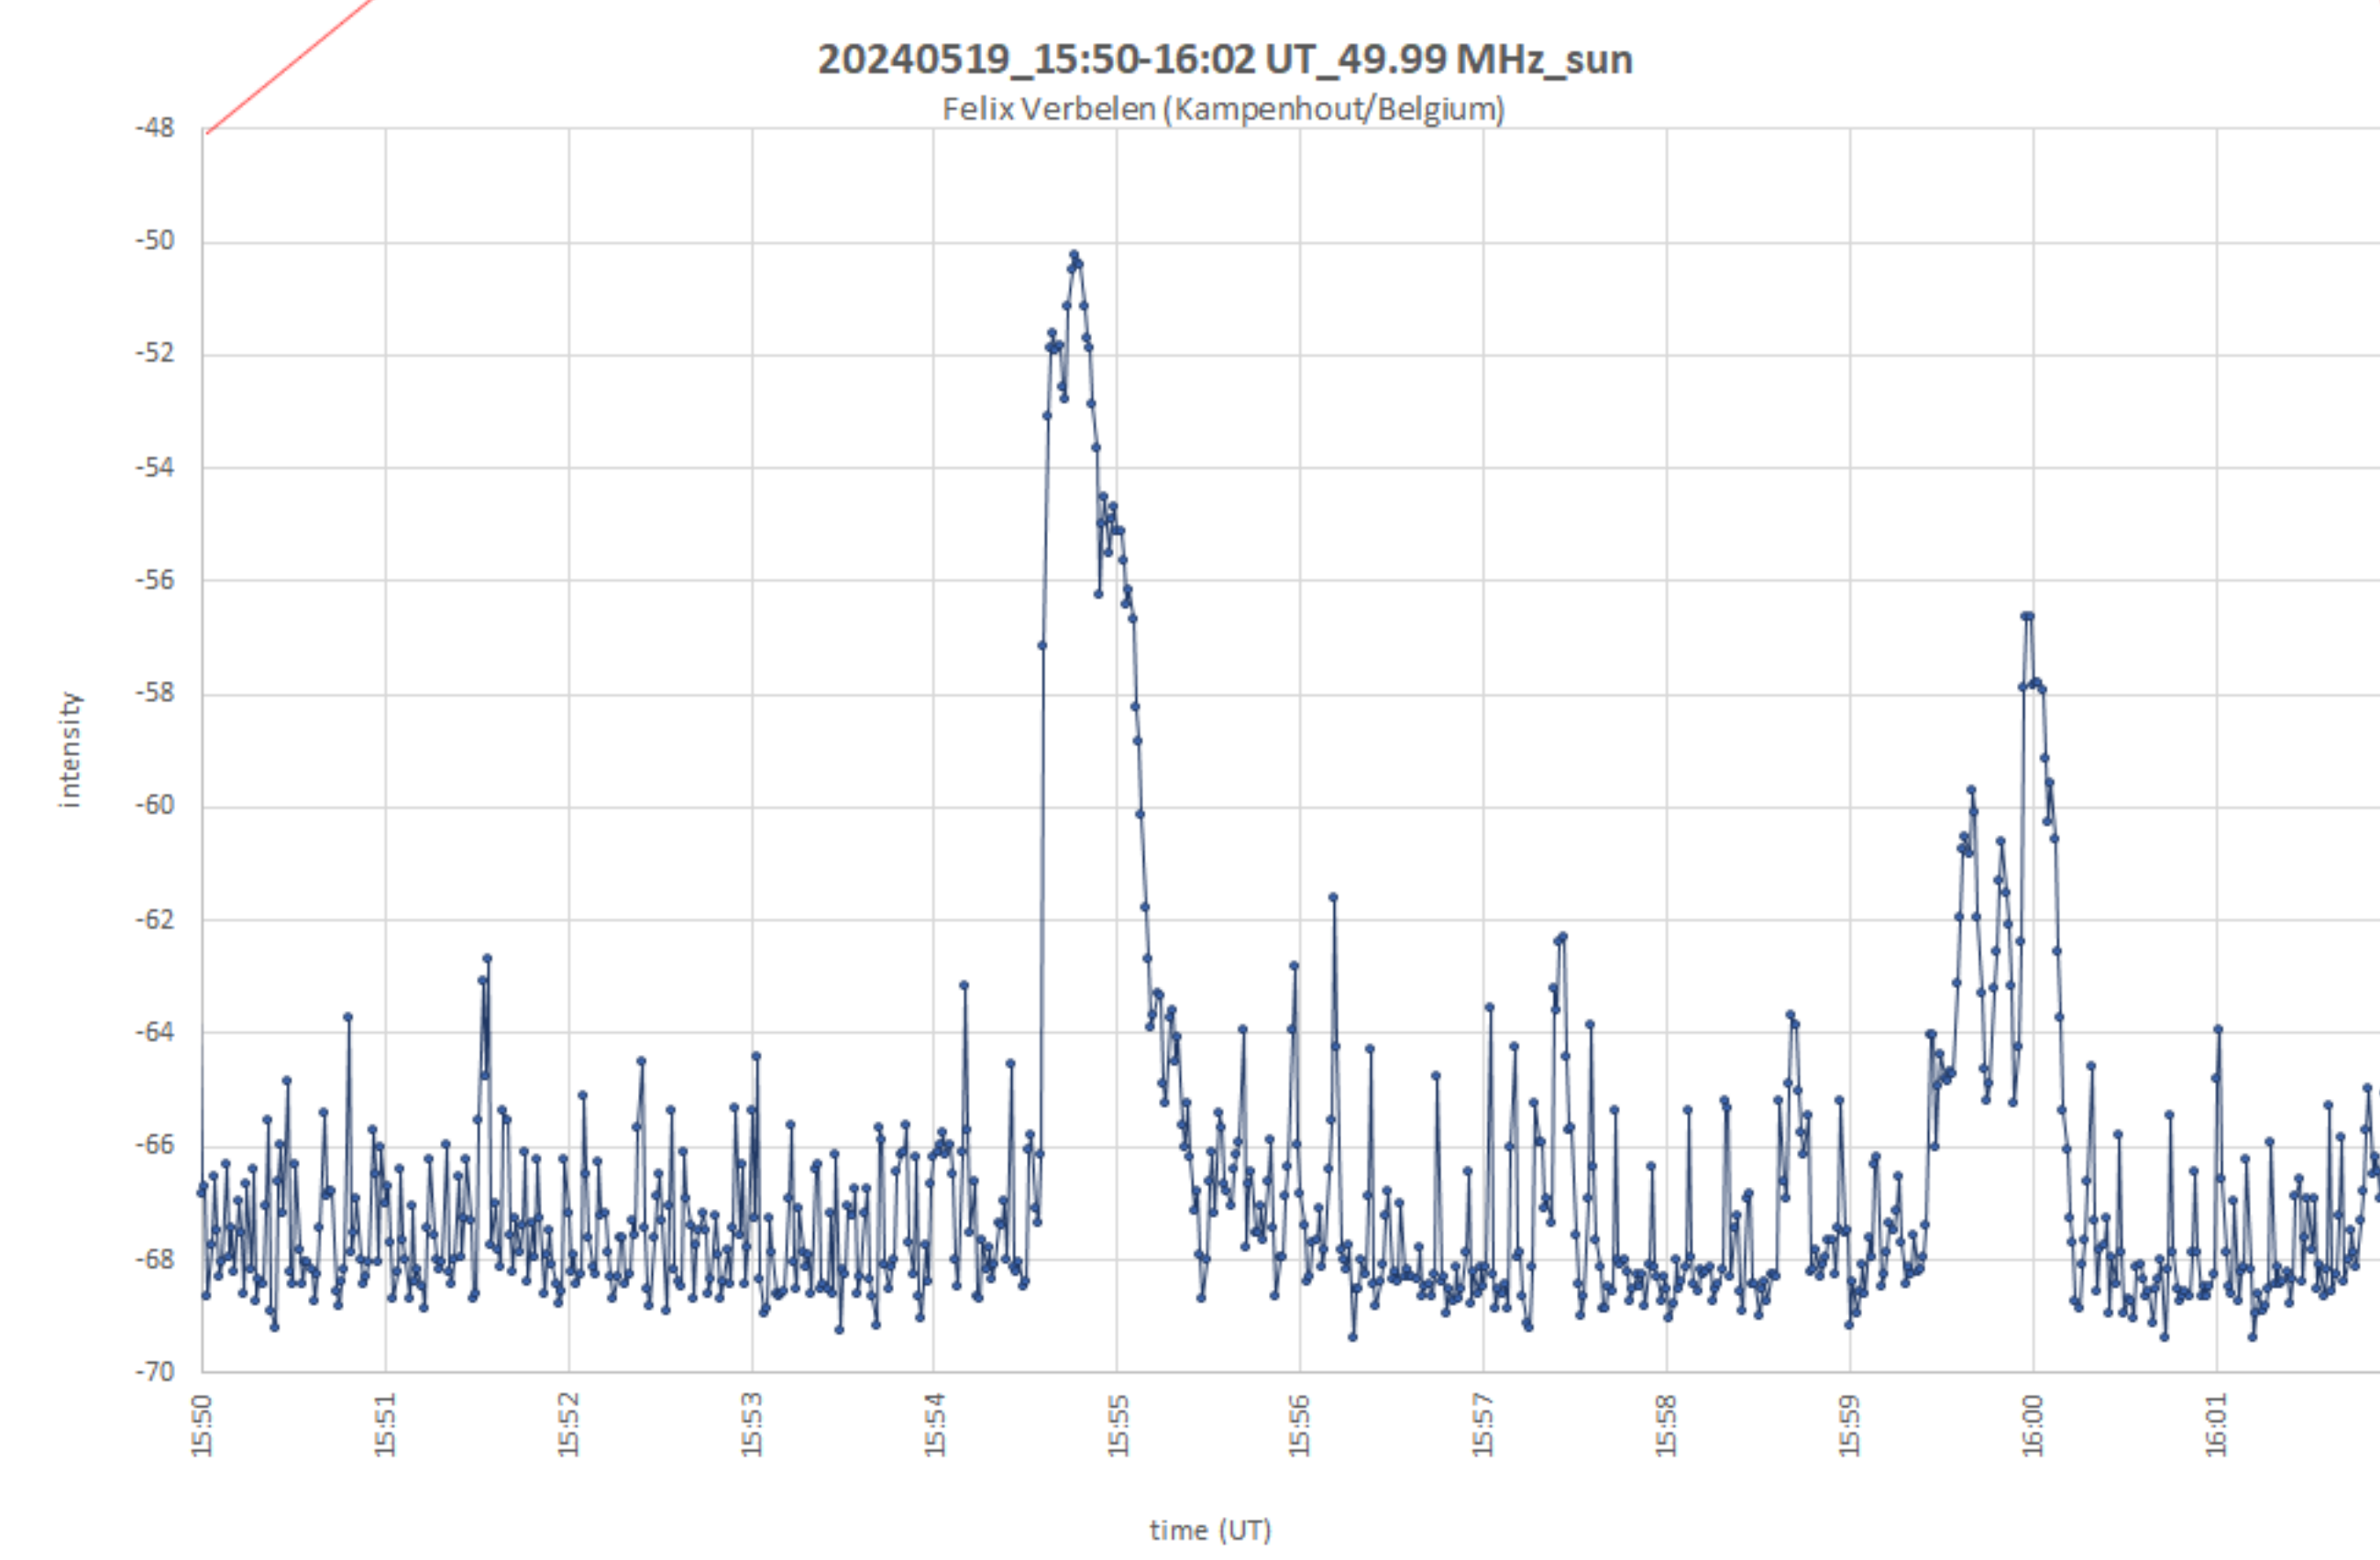

# 20240509\_16:40-17:00 UT\_49.99 MHz\_noise

Felix Verbelen (Kamphenhout/Belgium)

# 20240519\_08:00-20:00 UT\_49.99 MHz\_noise

Felix Verbelen (Kamperhout/Belgium)

# 20240529\_14:40-15:00 UT\_49.99 MHz\_noise

Felix Verbelen (Kamphenhout/Belgium)

2024-05-29 14:55UT 49.99MHz Felix Verbelen (Kamphenhout/Belgium)