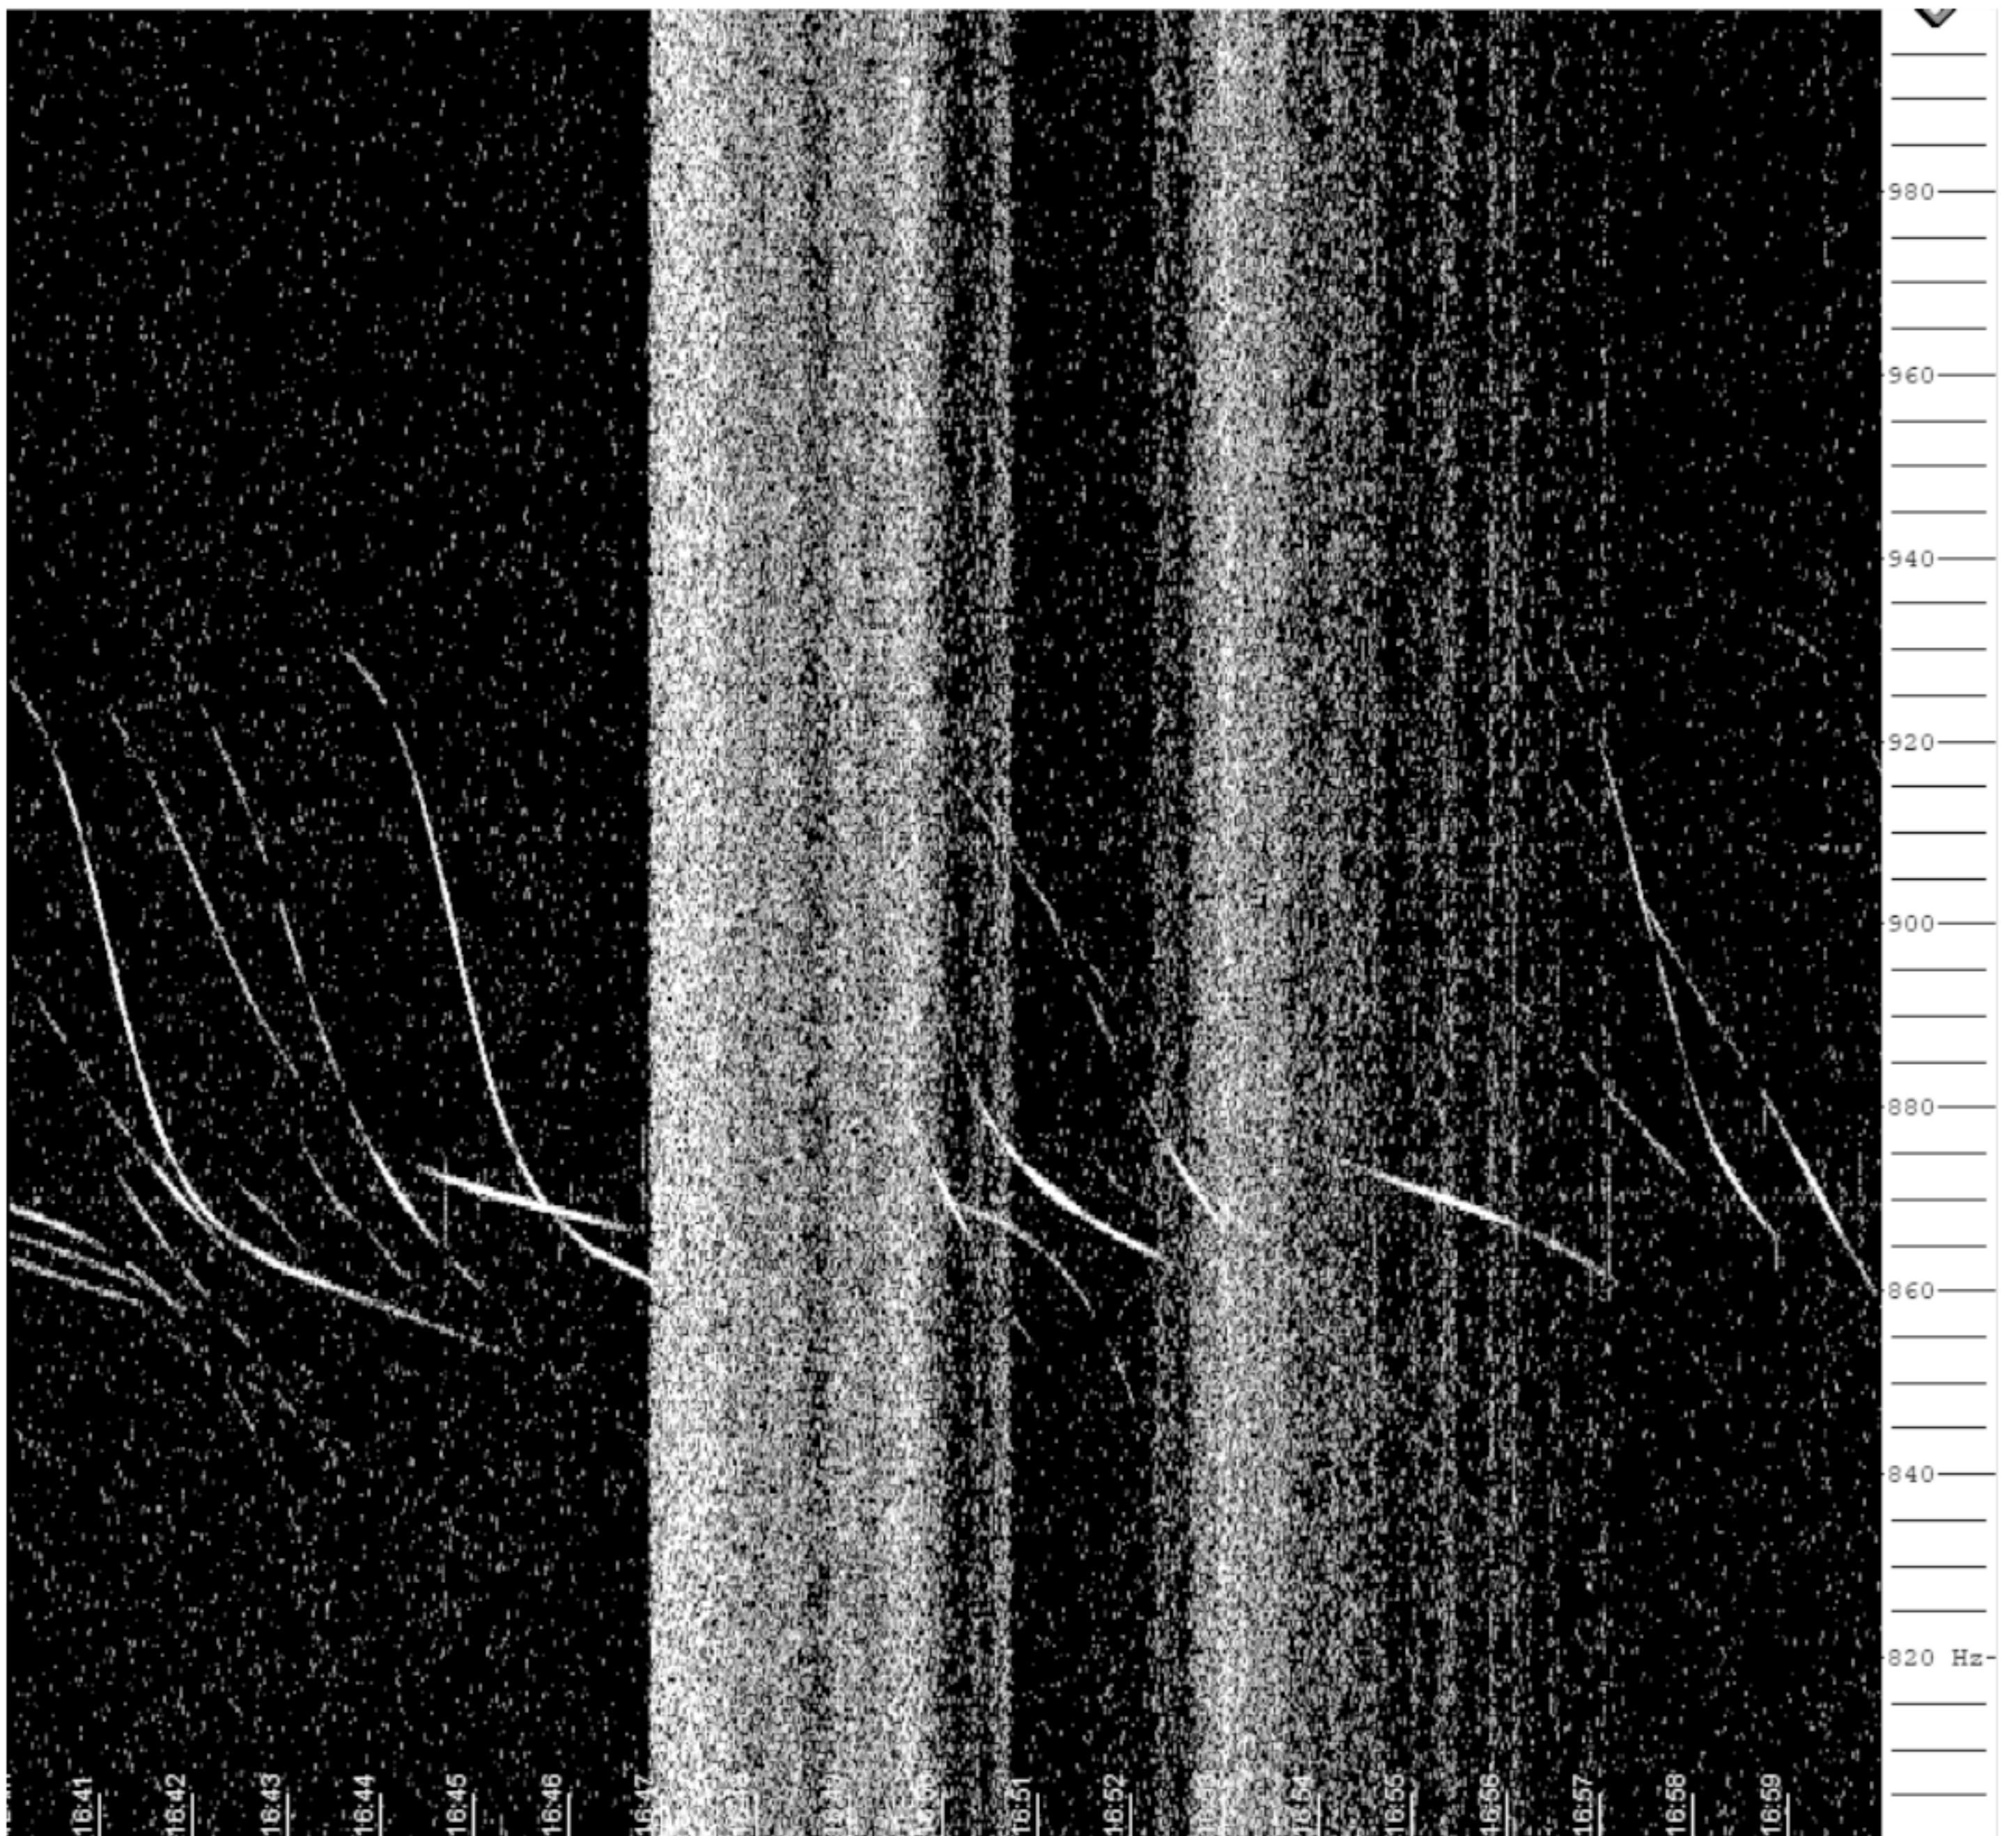

# 20240509\_16:40-17:00 UT\_49.99 MHz\_noise

Felix Verbelen (Kamphenhout/Belgium)

# 20240519\_08:00-20:00 UT\_49.99 MHz\_noise

Felix Verbelen (Kamperhout/Belgium)

# 20240529\_14:40-15:00 UT\_49.99 MHz\_noise

Felix Verbelen (Kamphenhout/Belgium)

2024-05-29 14:55UT 49.99MHz Felix Verbelen (Kamphenhout/Belgium)