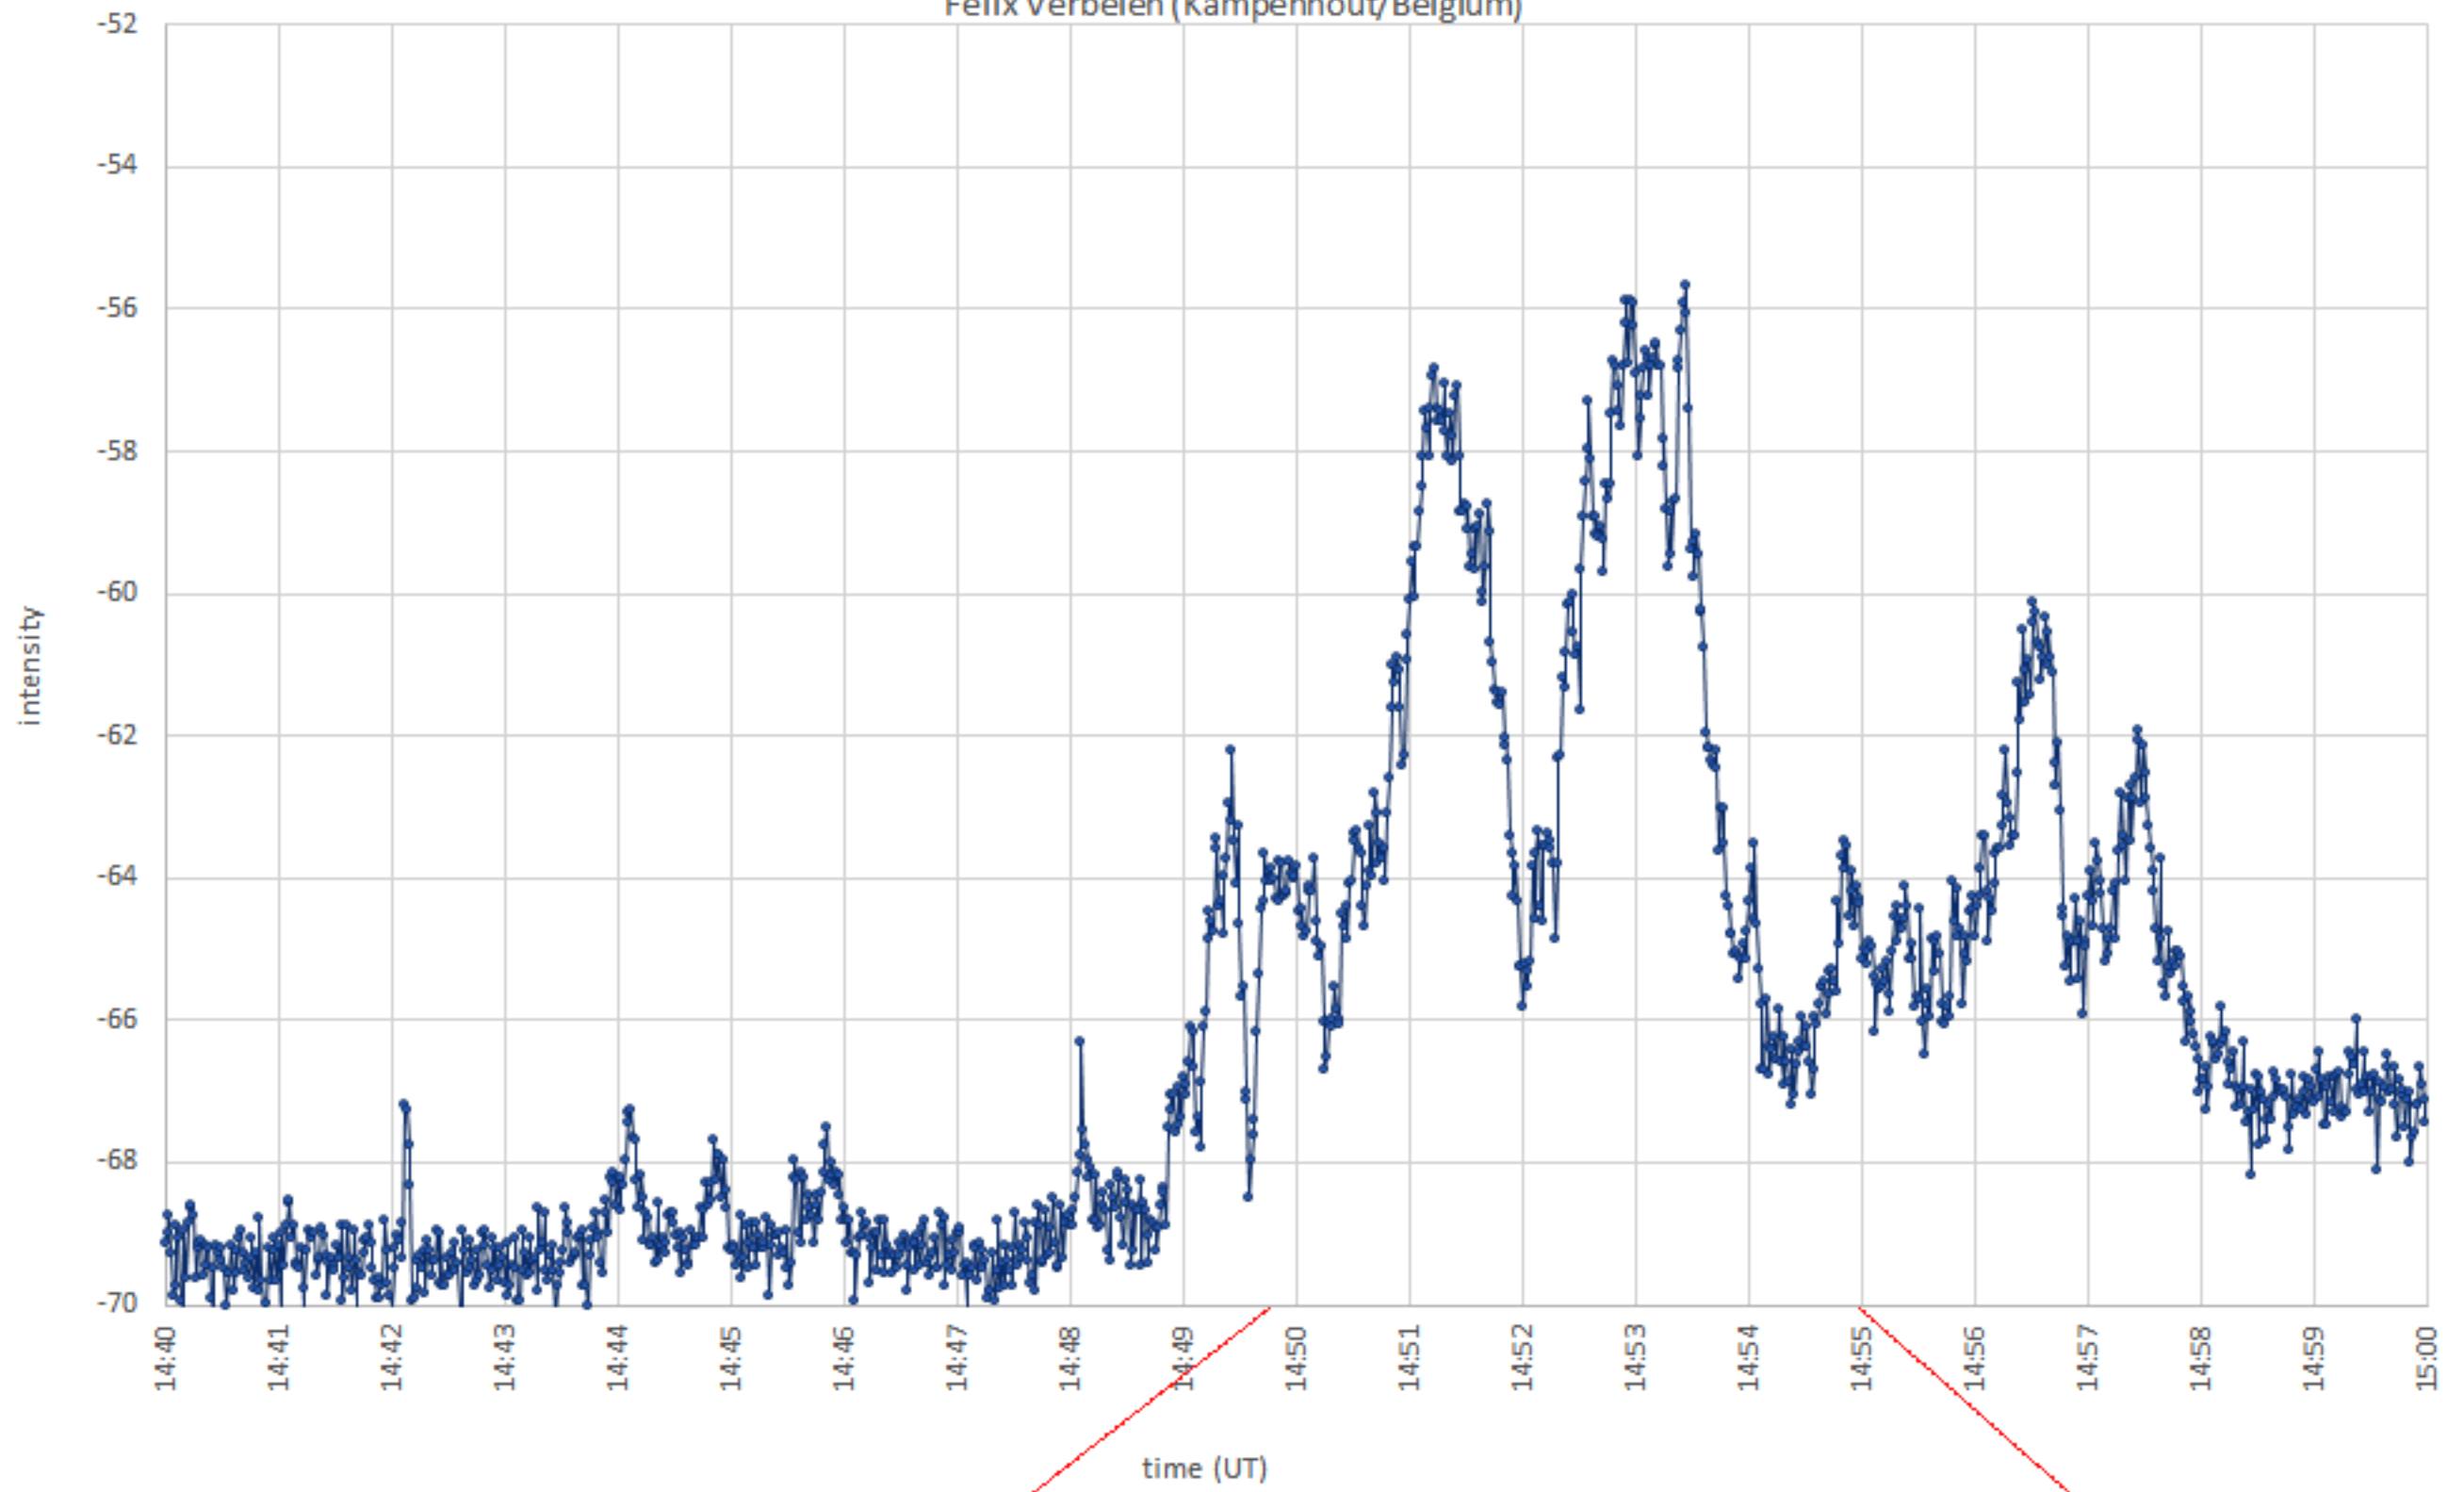

# 20240509\_16:40-17:00 UT\_49.99 MHz\_noise

Felix Verbelen (Kamphenhout/Belgium)

# 20240519\_08:00-20:00 UT\_49.99 MHz\_noise

Felix Verbelen (Kamperhout/Belgium)

# 20240529\_14:40-15:00 UT\_49.99 MHz\_noise

Felix Verbelen (Kamphenhout/Belgium)

2024-05-29 14:55UT 49.99MHz Felix Verbelen (Kamphenhout/Belgium)