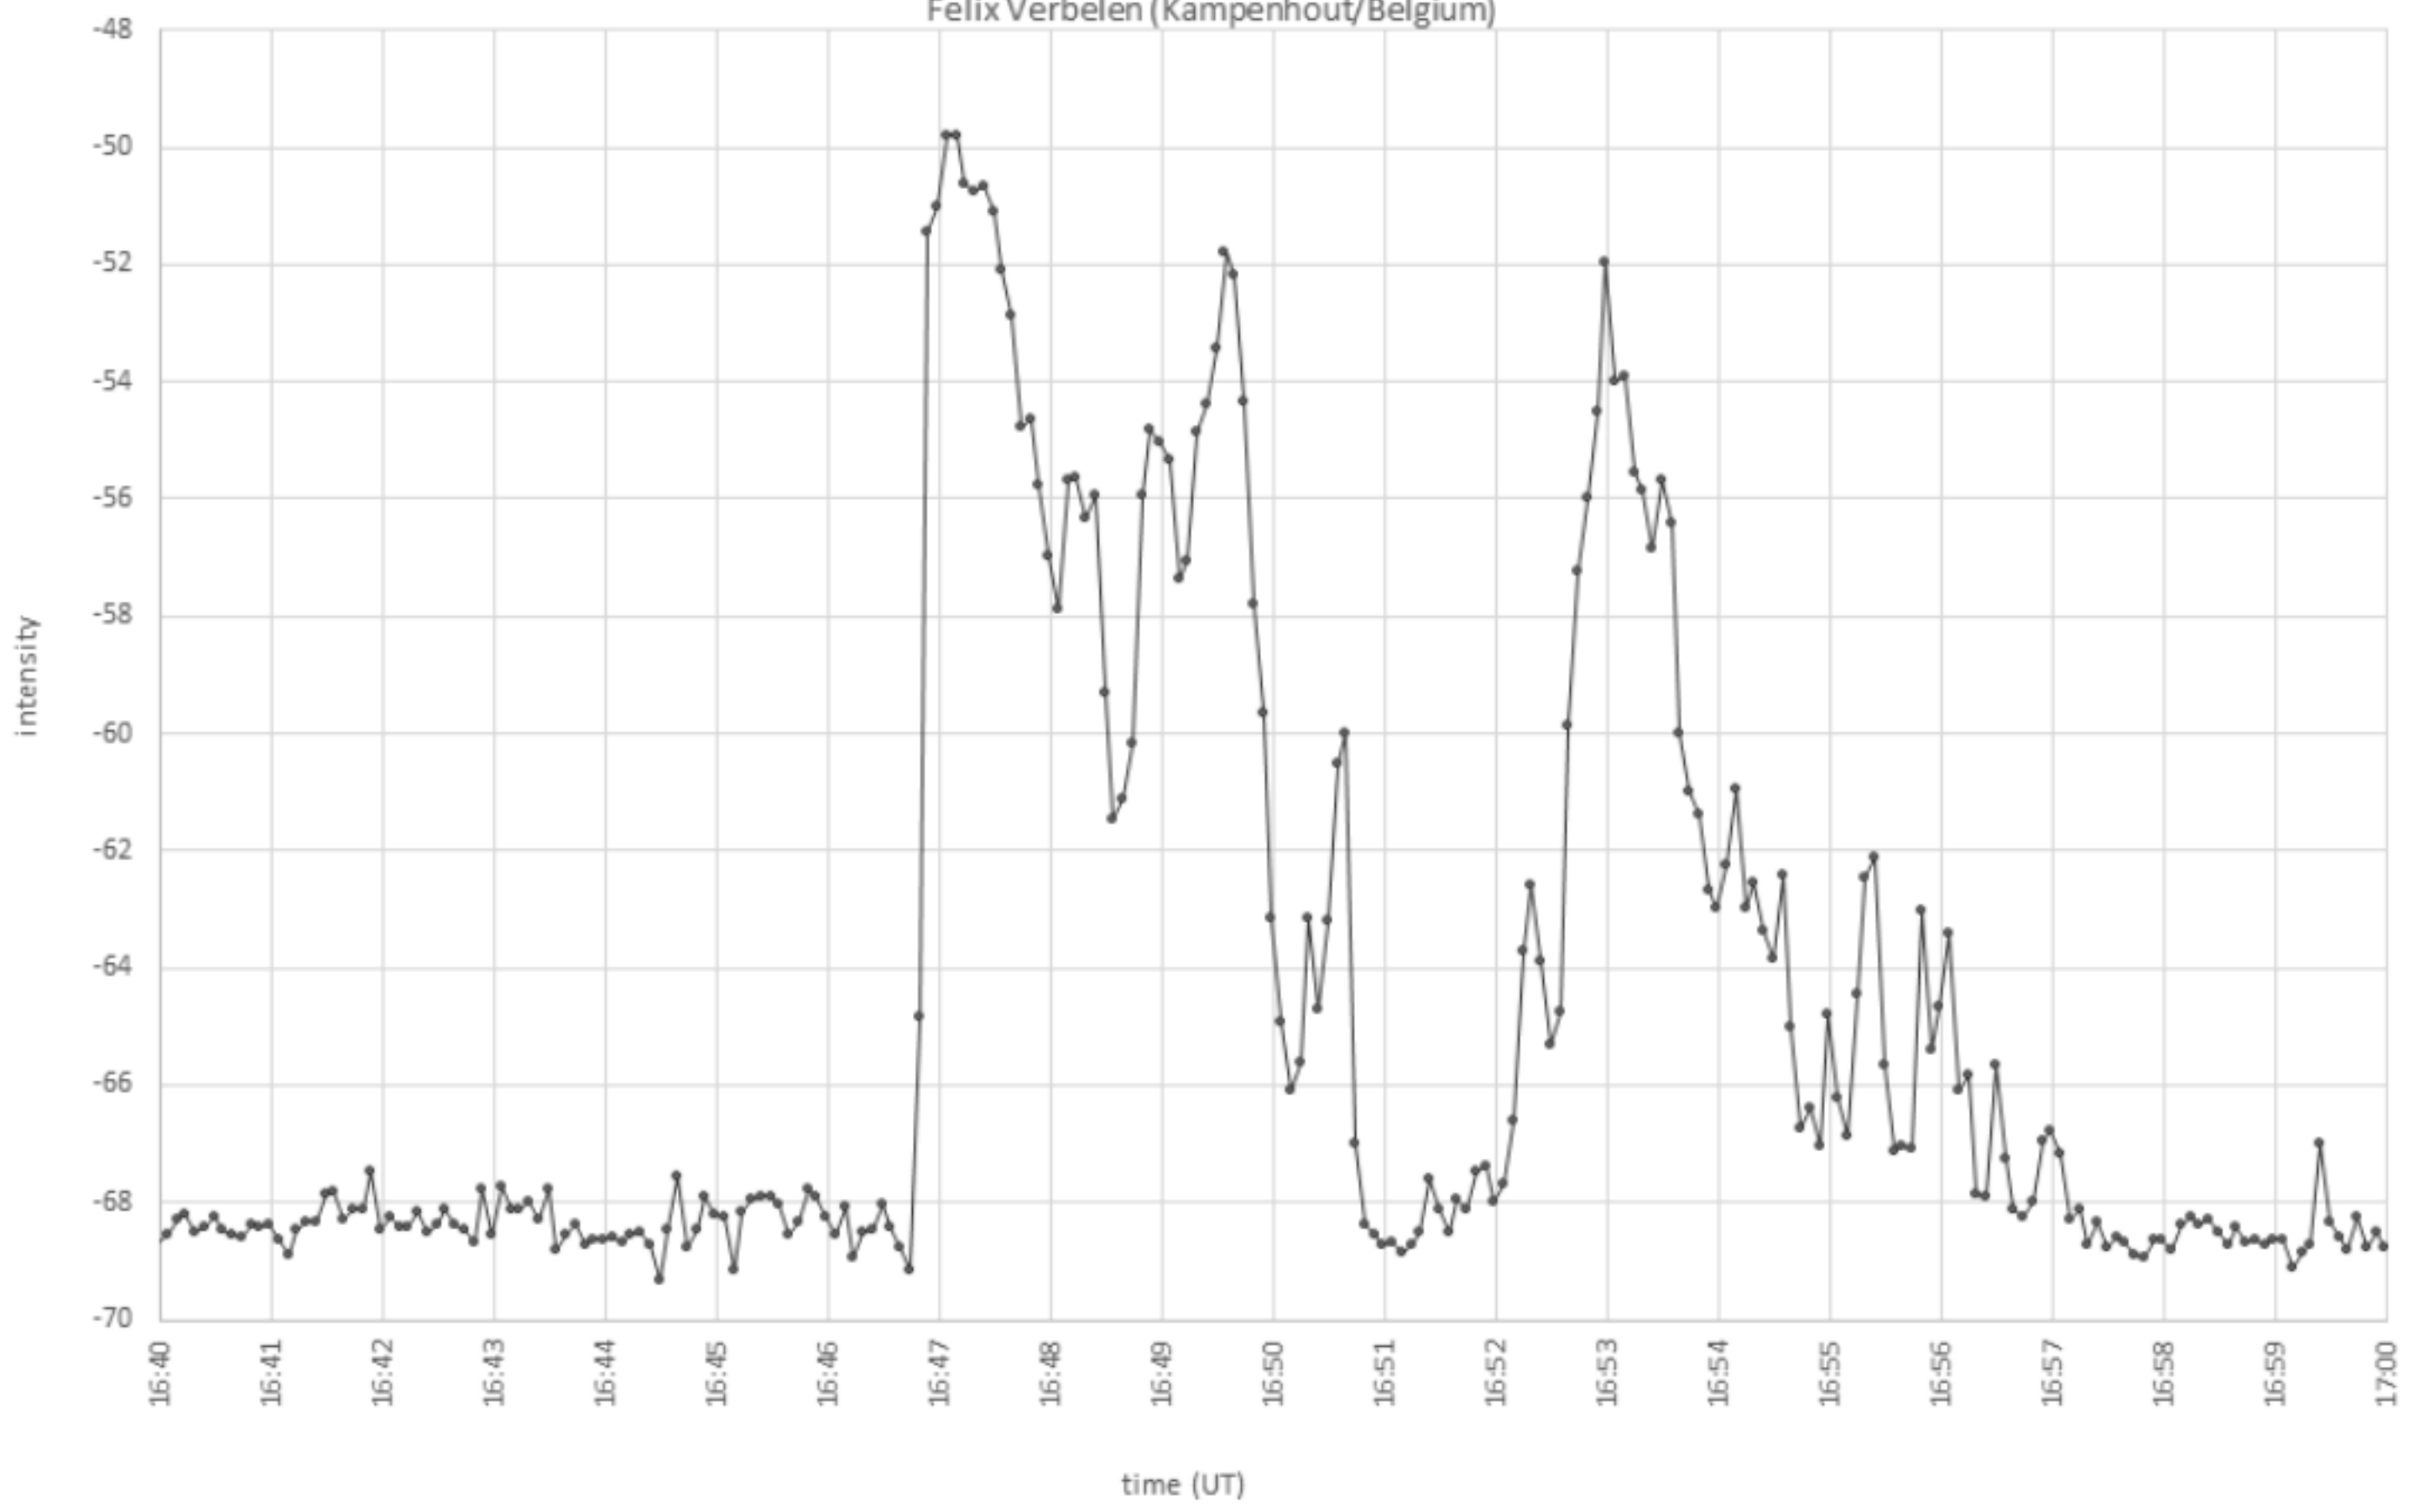

# 20240509\_16:40-17:00 UT\_49.99 MHz\_noise

Felix Verbelen (Kamphenhout/Belgium)

# 20240519\_08:00-20:00 UT\_49.99 MHz\_noise

Felix Verbelen (Kamperhout/Belgium)

# 20240529\_14:40-15:00 UT\_49.99 MHz\_noise

Felix Verbelen (Kamphenhout/Belgium)

2024-05-29 14:55UT 49.99MHz Felix Verbelen (Kamphenhout/Belgium)