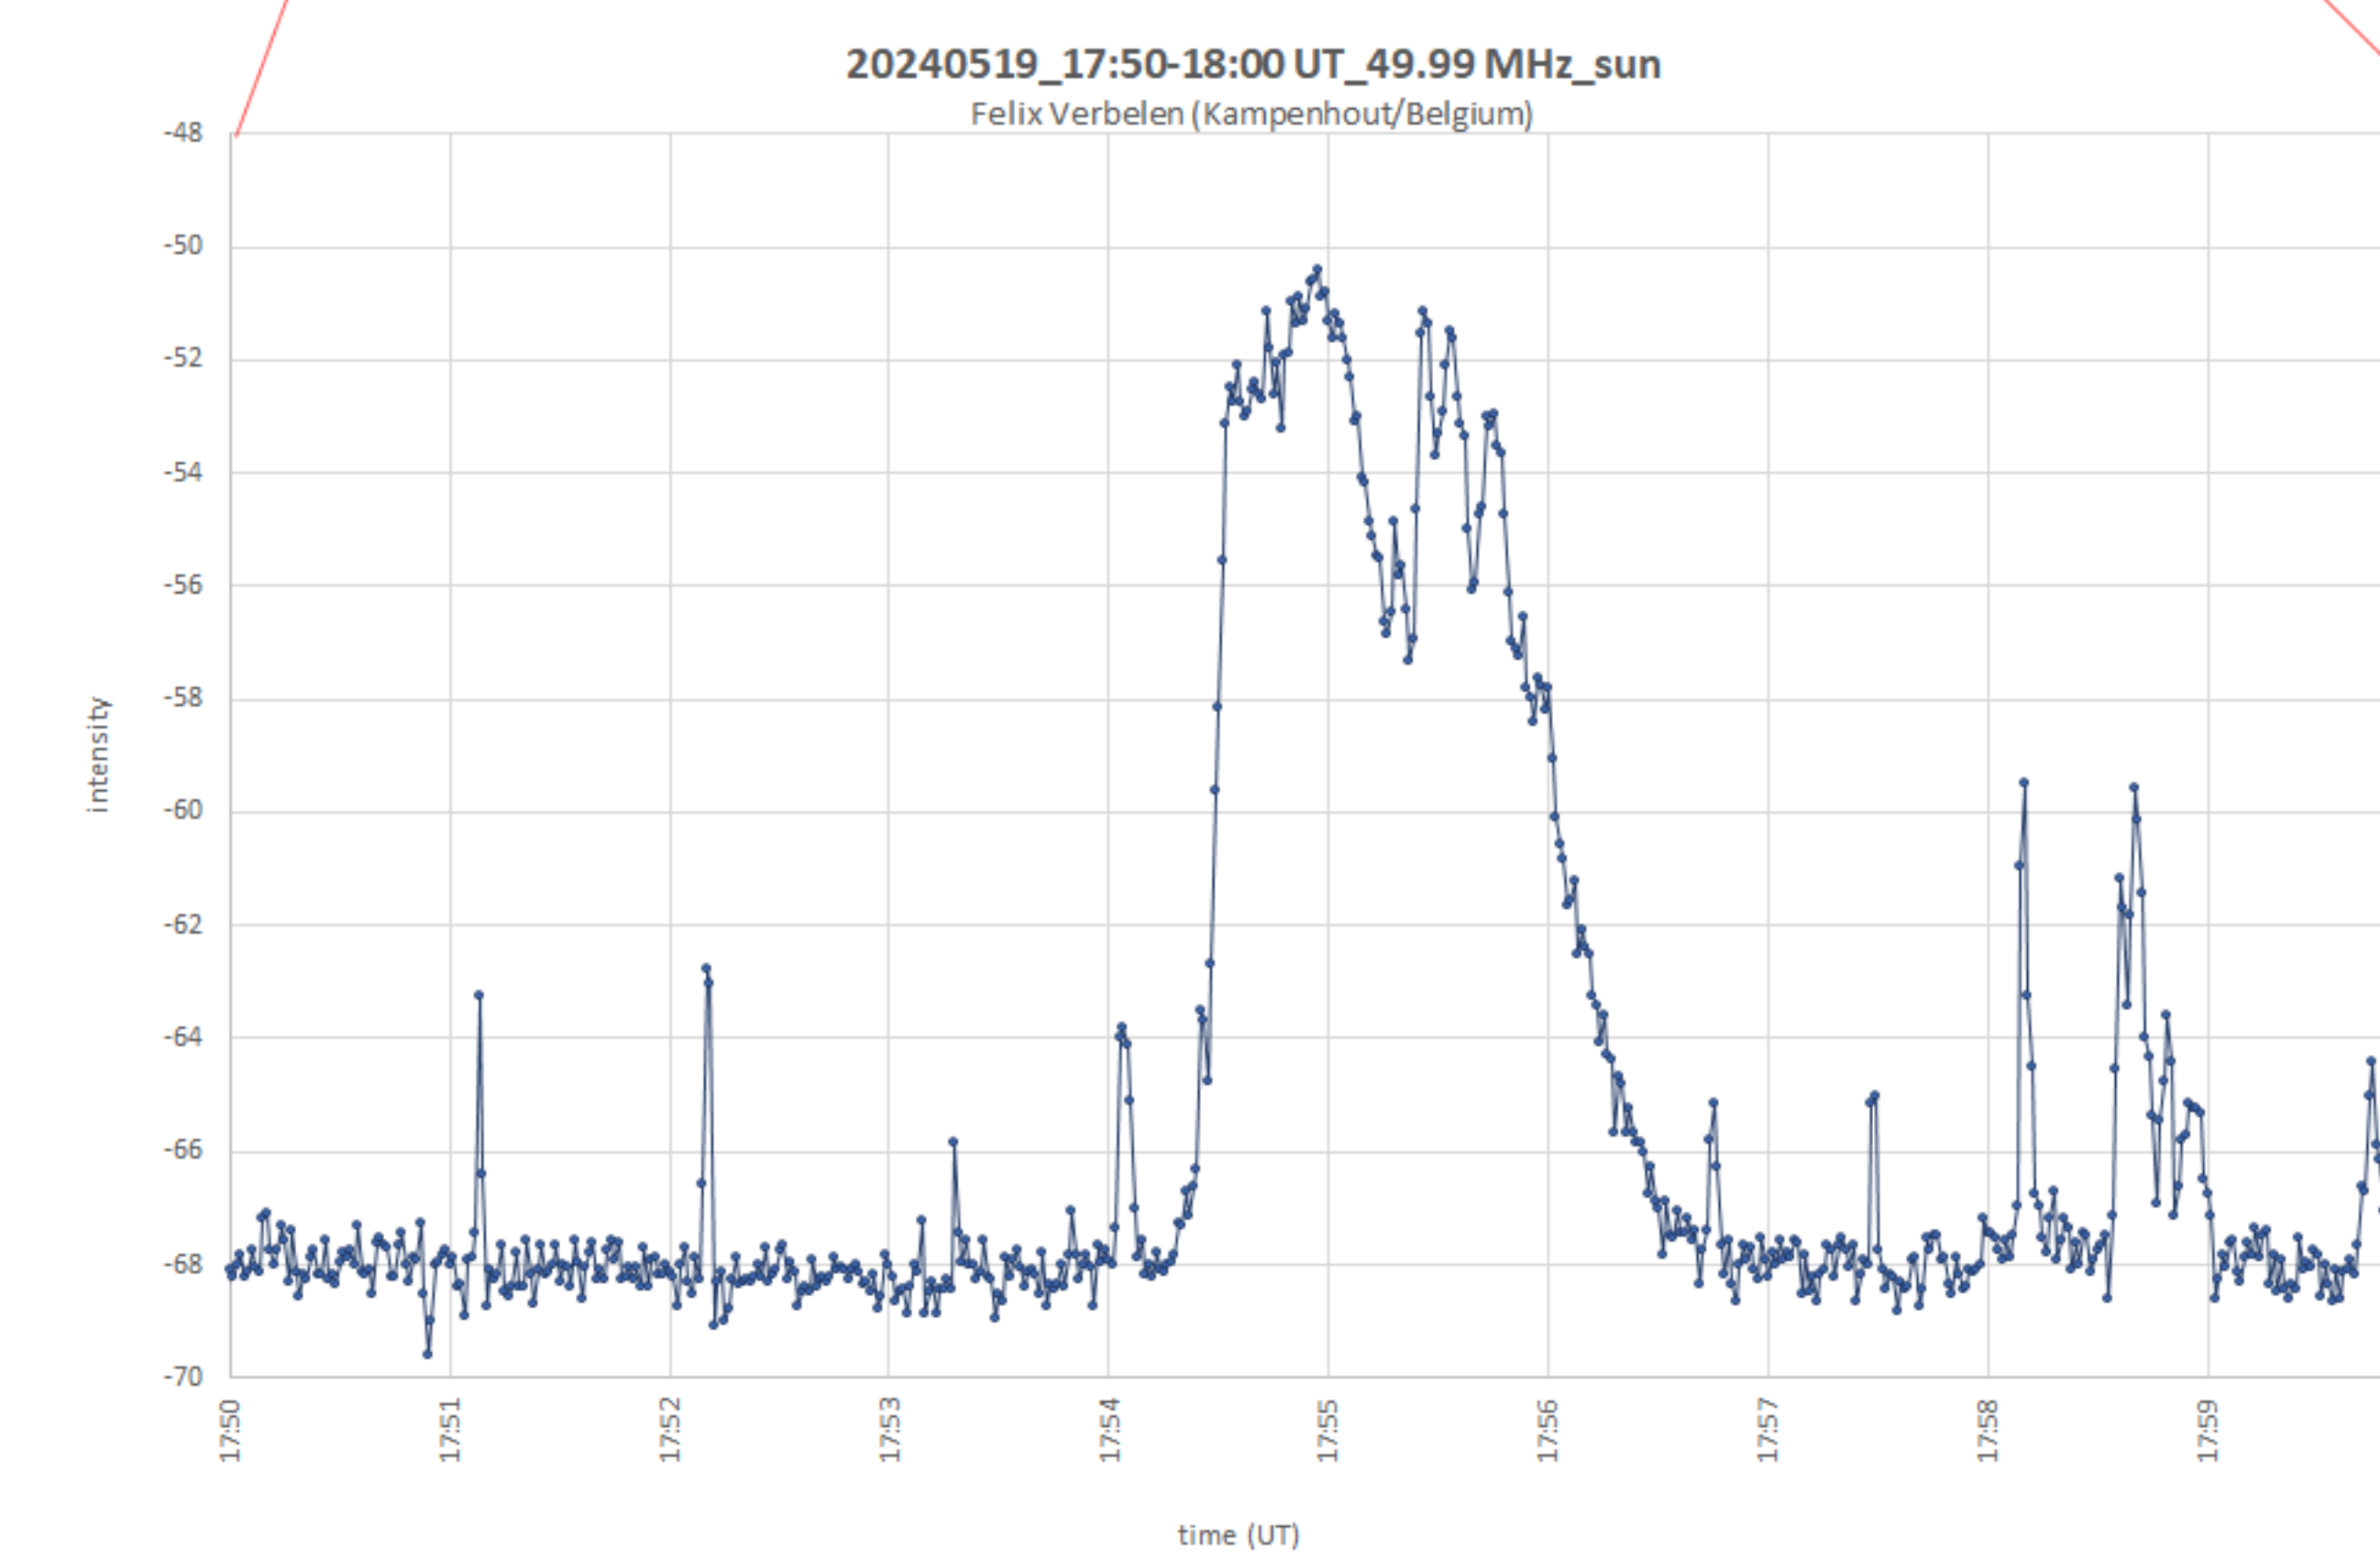

# 20240509\_16:40-17:00 UT\_49.99 MHz\_noise

Felix Verbelen (Kamphenhout/Belgium)

# 20240519\_08:00-20:00 UT\_49.99 MHz\_noise

Felix Verbelen (Kamperhout/Belgium)

# 20240529\_14:40-15:00 UT\_49.99 MHz\_noise

Felix Verbelen (Kamphenhout/Belgium)

2024-05-29 14:55UT 49.99MHz Felix Verbelen (Kamphenhout/Belgium)