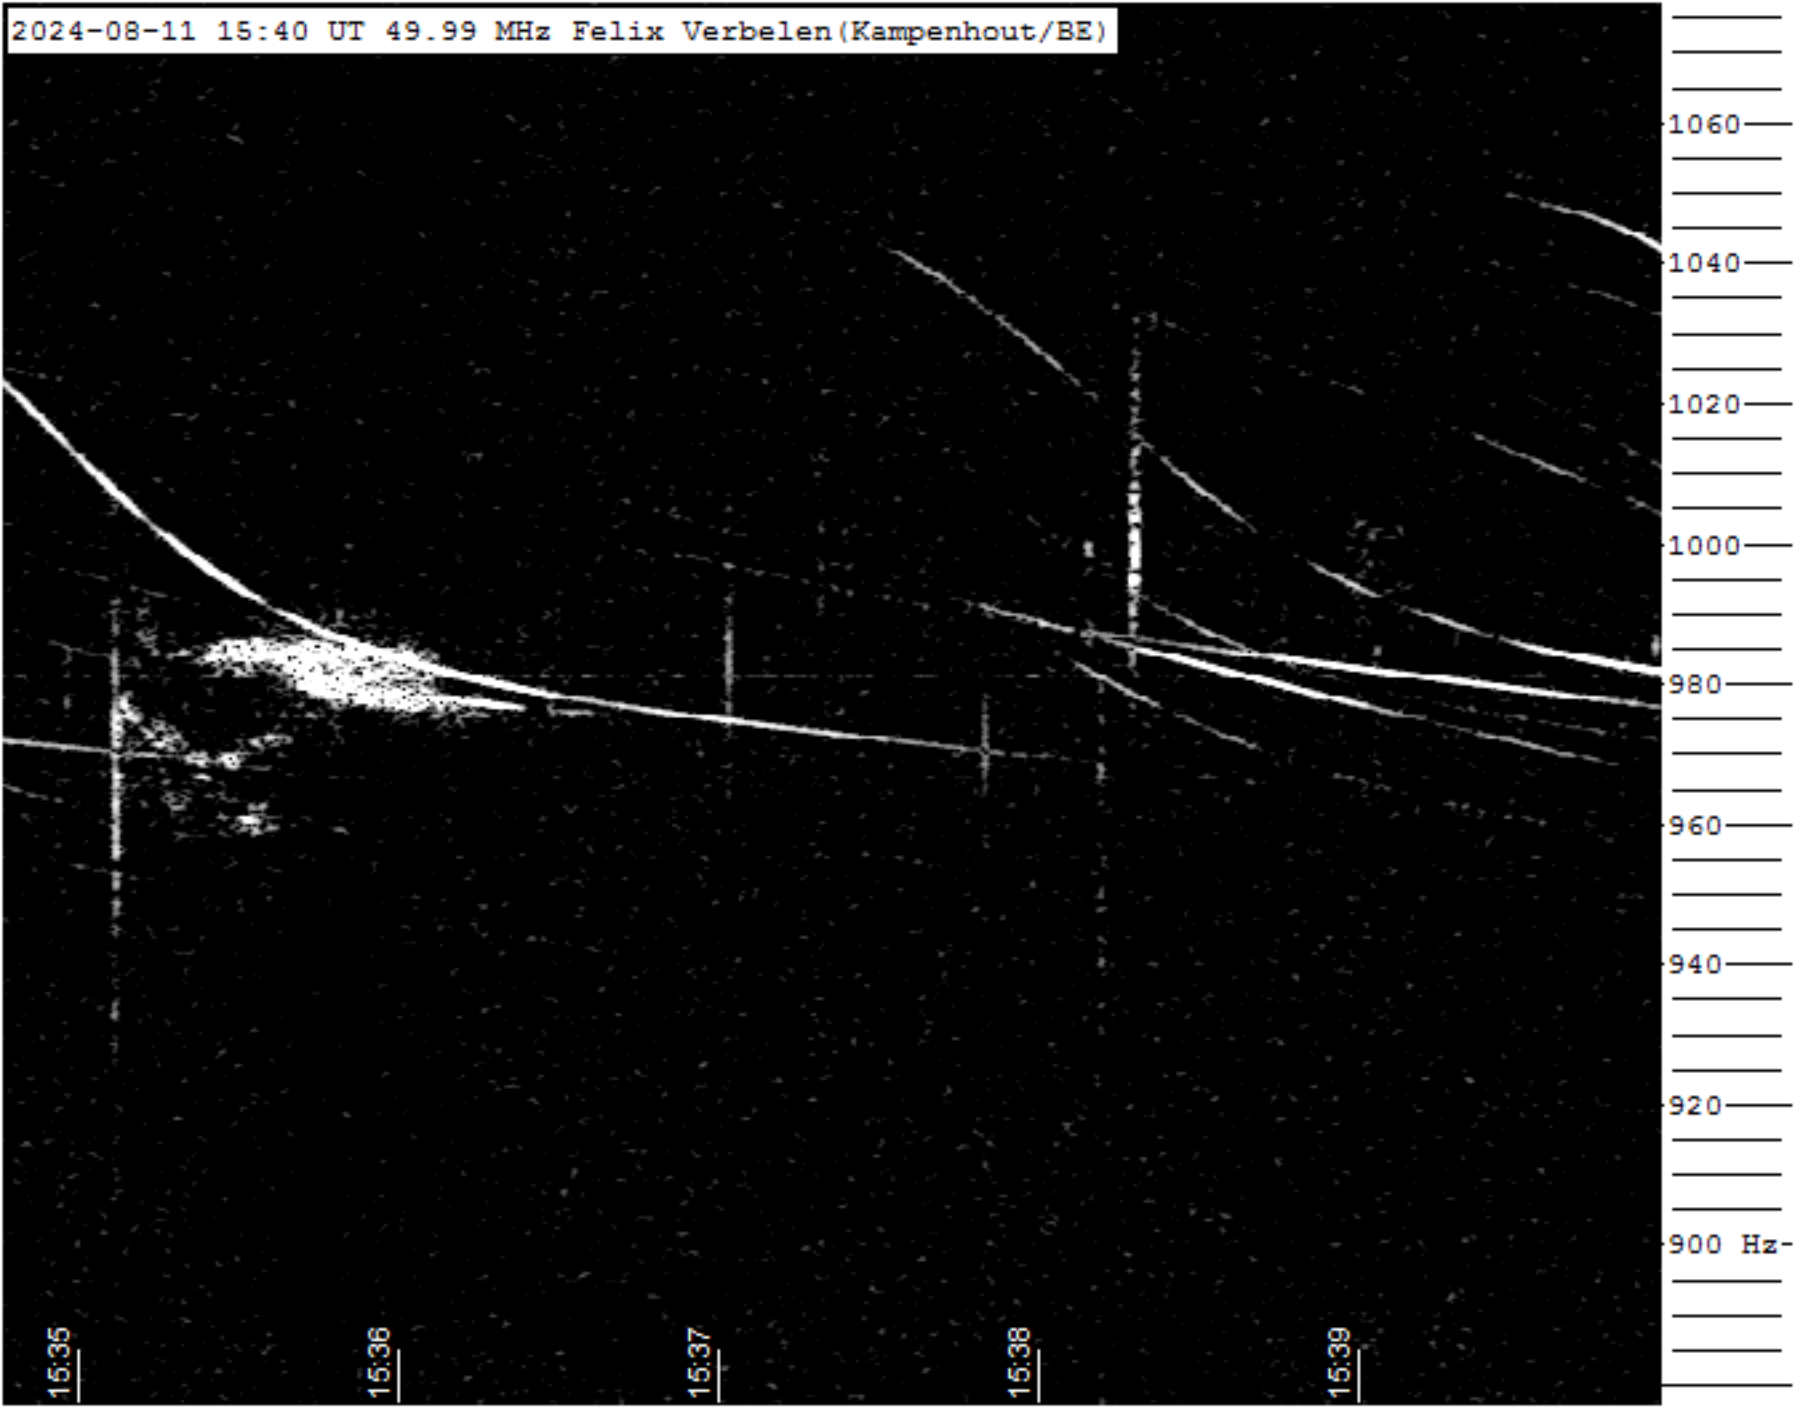

1000

1020

1040

1060

2024-08-12 05:15 UT 49.99 MHz Felix Verbelen (Kamphenhout/BE)

2024-08-12 04:20 UT 49.99 MHz Felix Verbelen (Kamphenhout/BE)

2024-08-12 02:05 UT 49.99 MHz Felix Verbelen (Kamphenhout/BE)

15:35

15:36

15:37

15:38

15:39

1060

1040

1020

1000