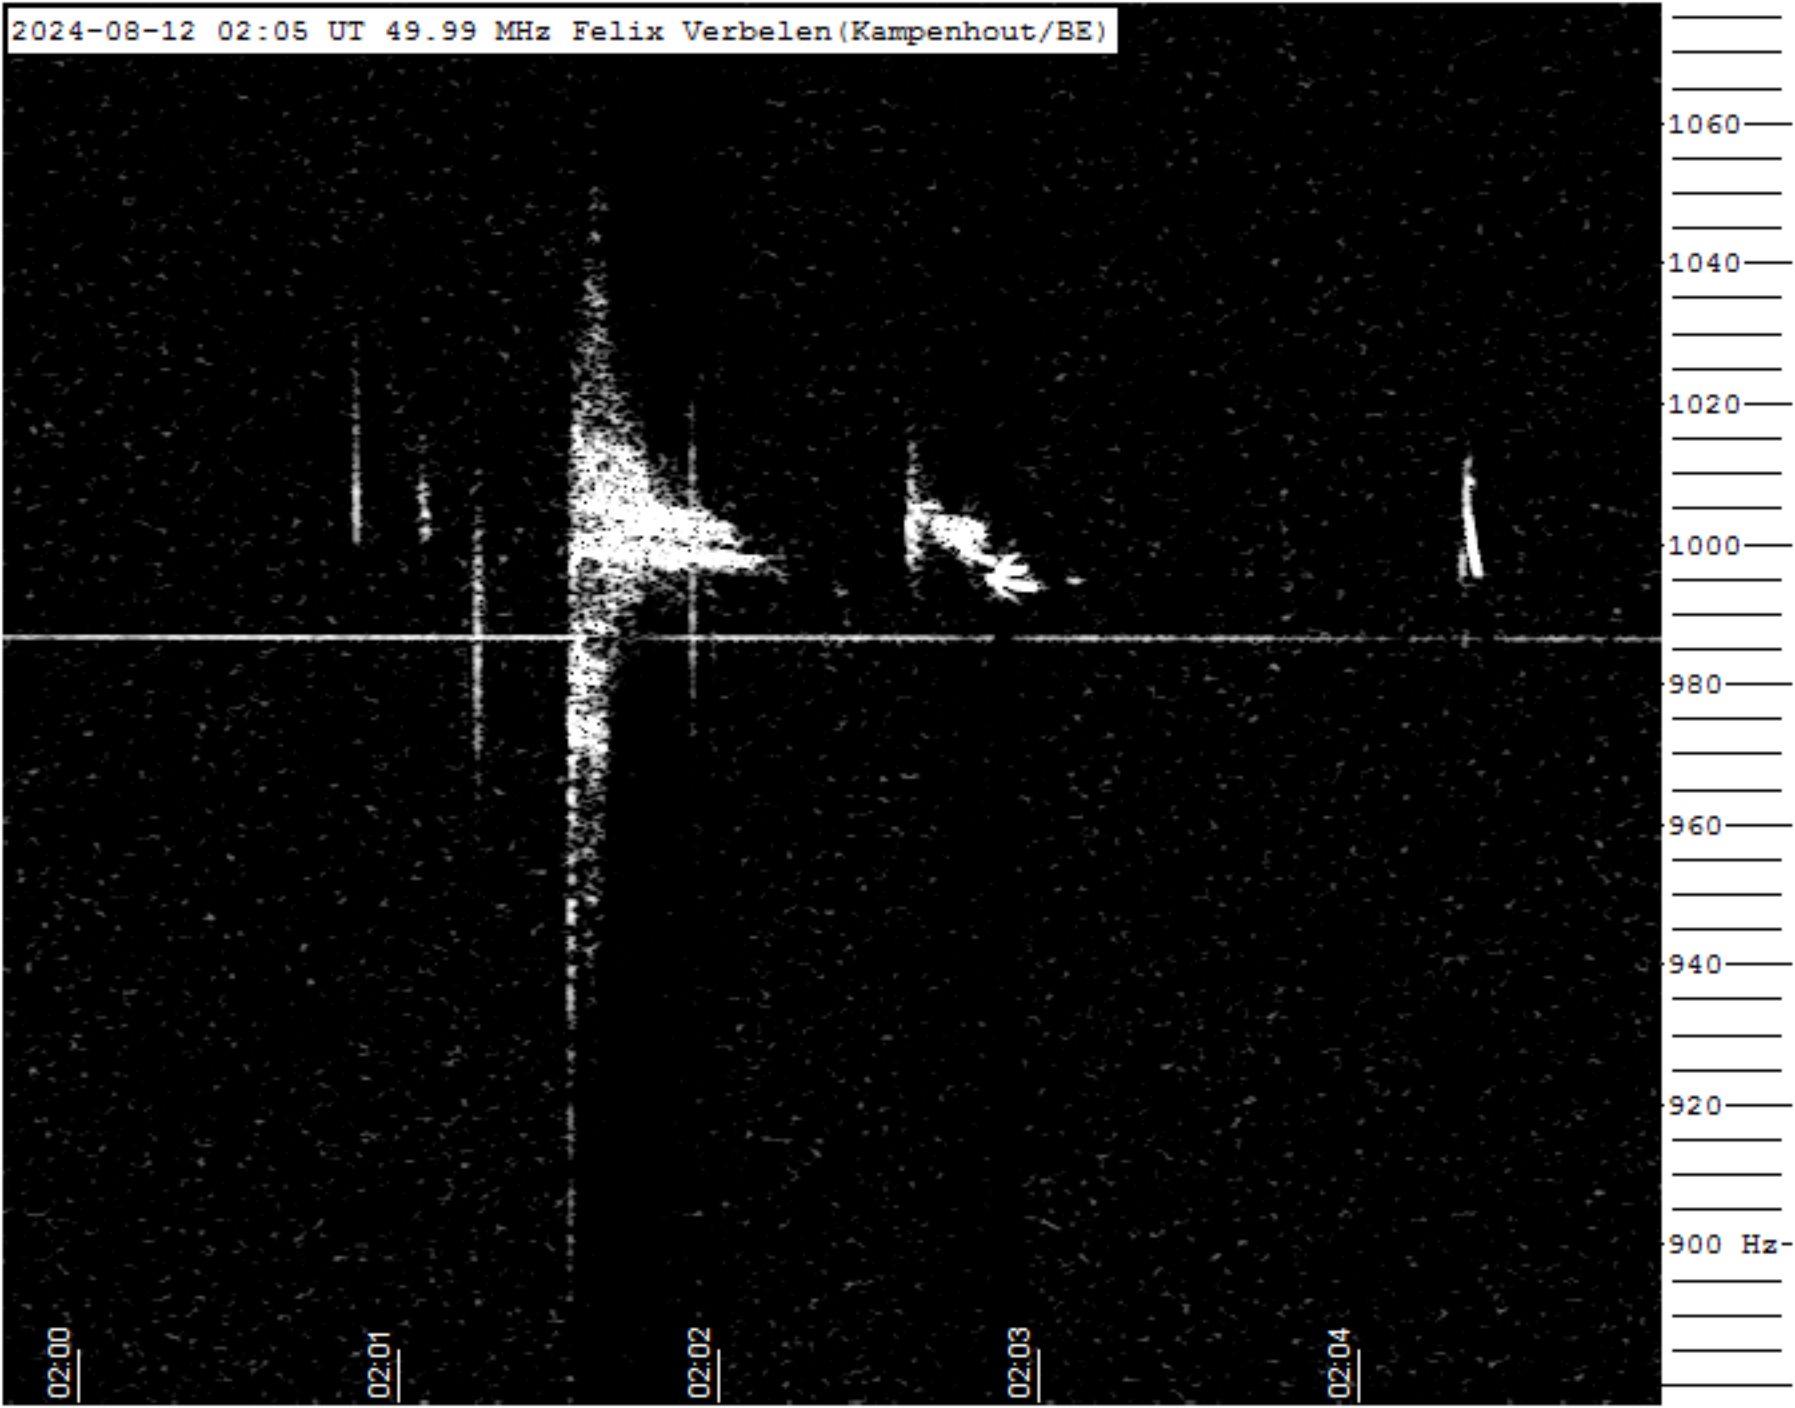

1000

1020

1040

1060

2024-08-12 05:15 UT 49.99 MHz Felix Verbelen (Kamphenhout/BE)

2024-08-12 04:20 UT 49.99 MHz Felix Verbelen (Kamphenhout/BE)

2024-08-12 02:05 UT 49.99 MHz Felix Verbelen (Kamphenhout/BE)

15:35

15:36

15:37

15:38

15:39

1060

1040

1020

1000