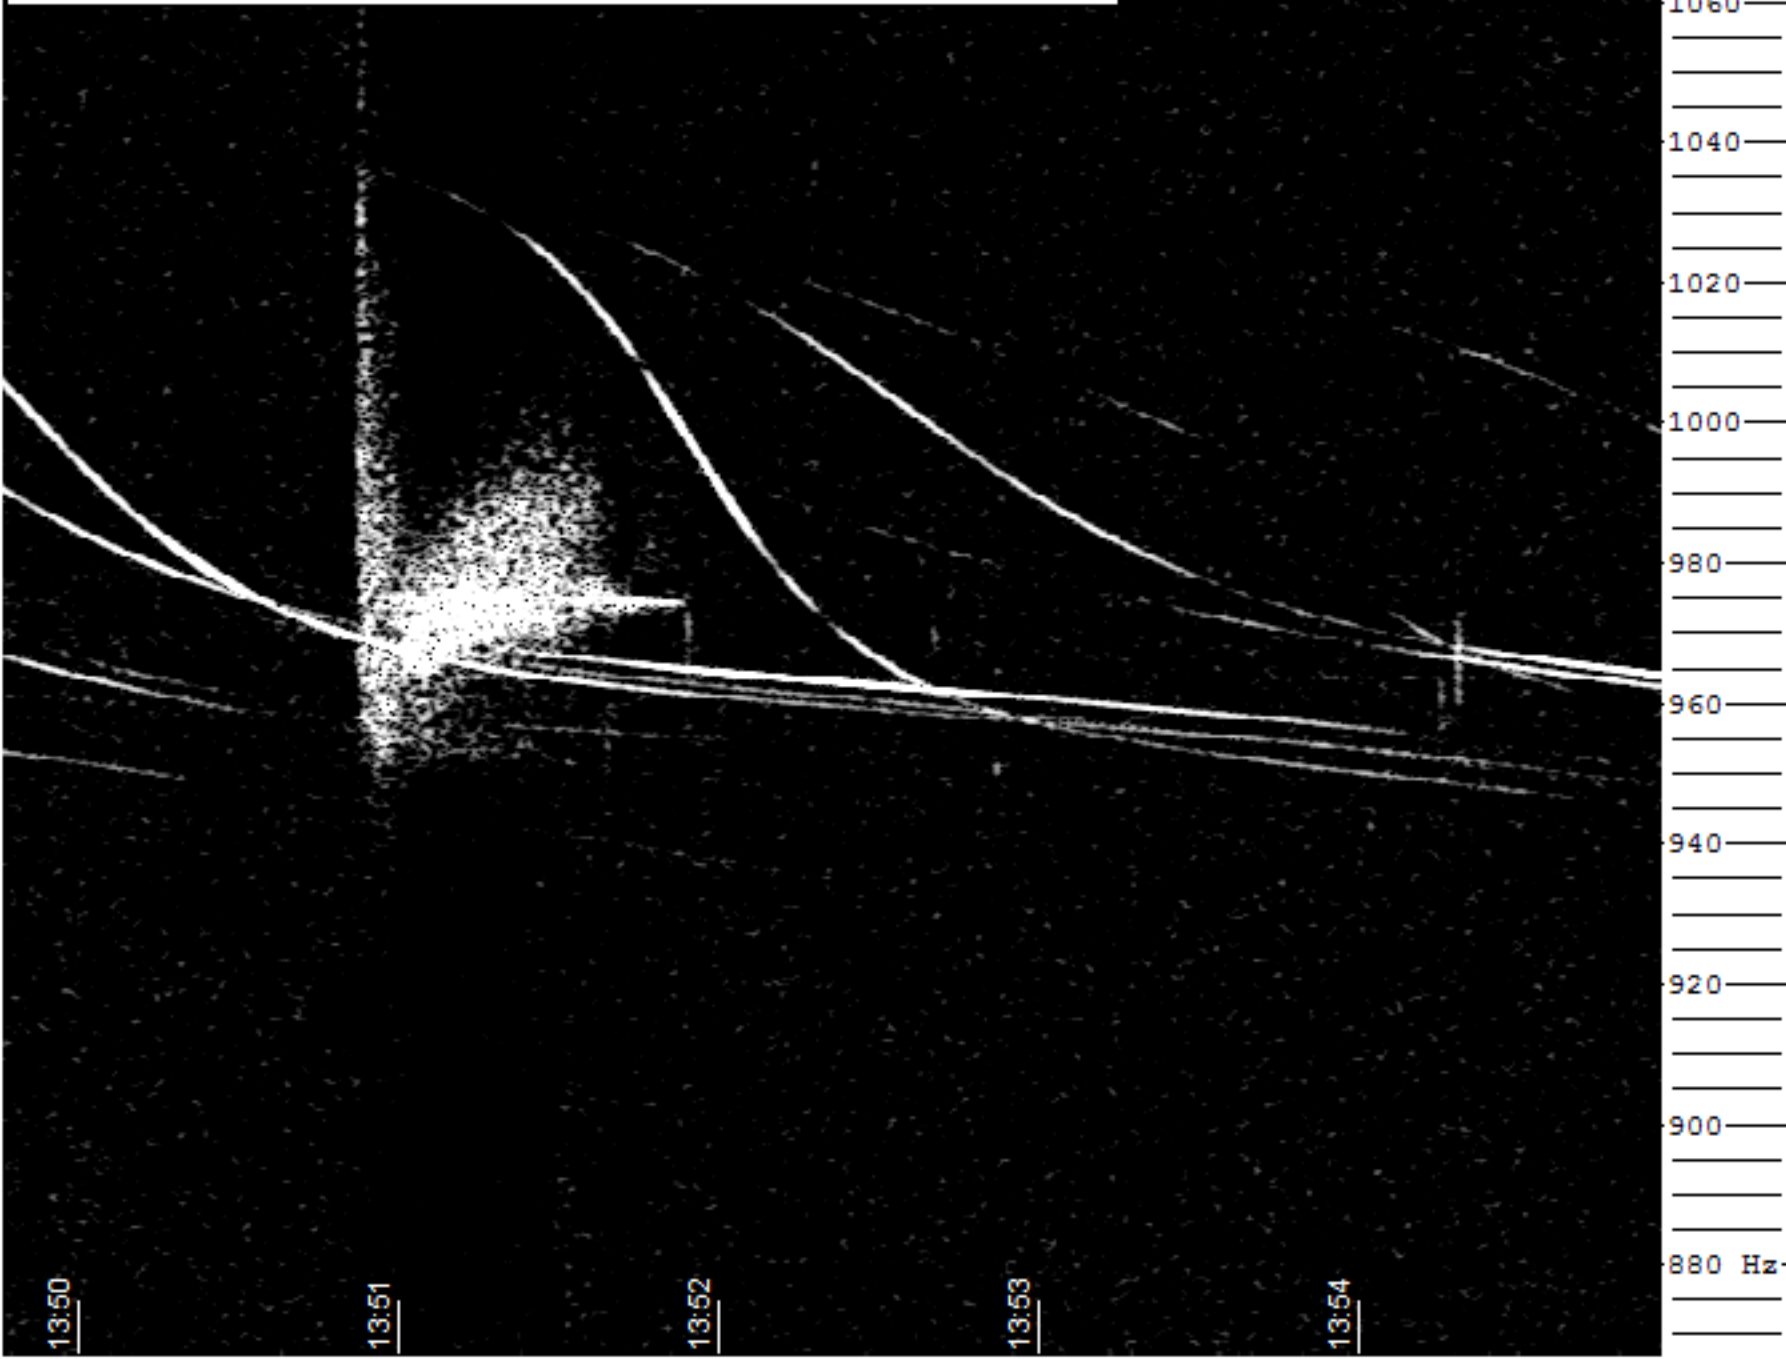

980

1000

1020

1040

1060

2024-08-06 23:50 UT 49.99 MHz Felix Verbelen (Kamphenhout/BE)

03:35

03:36