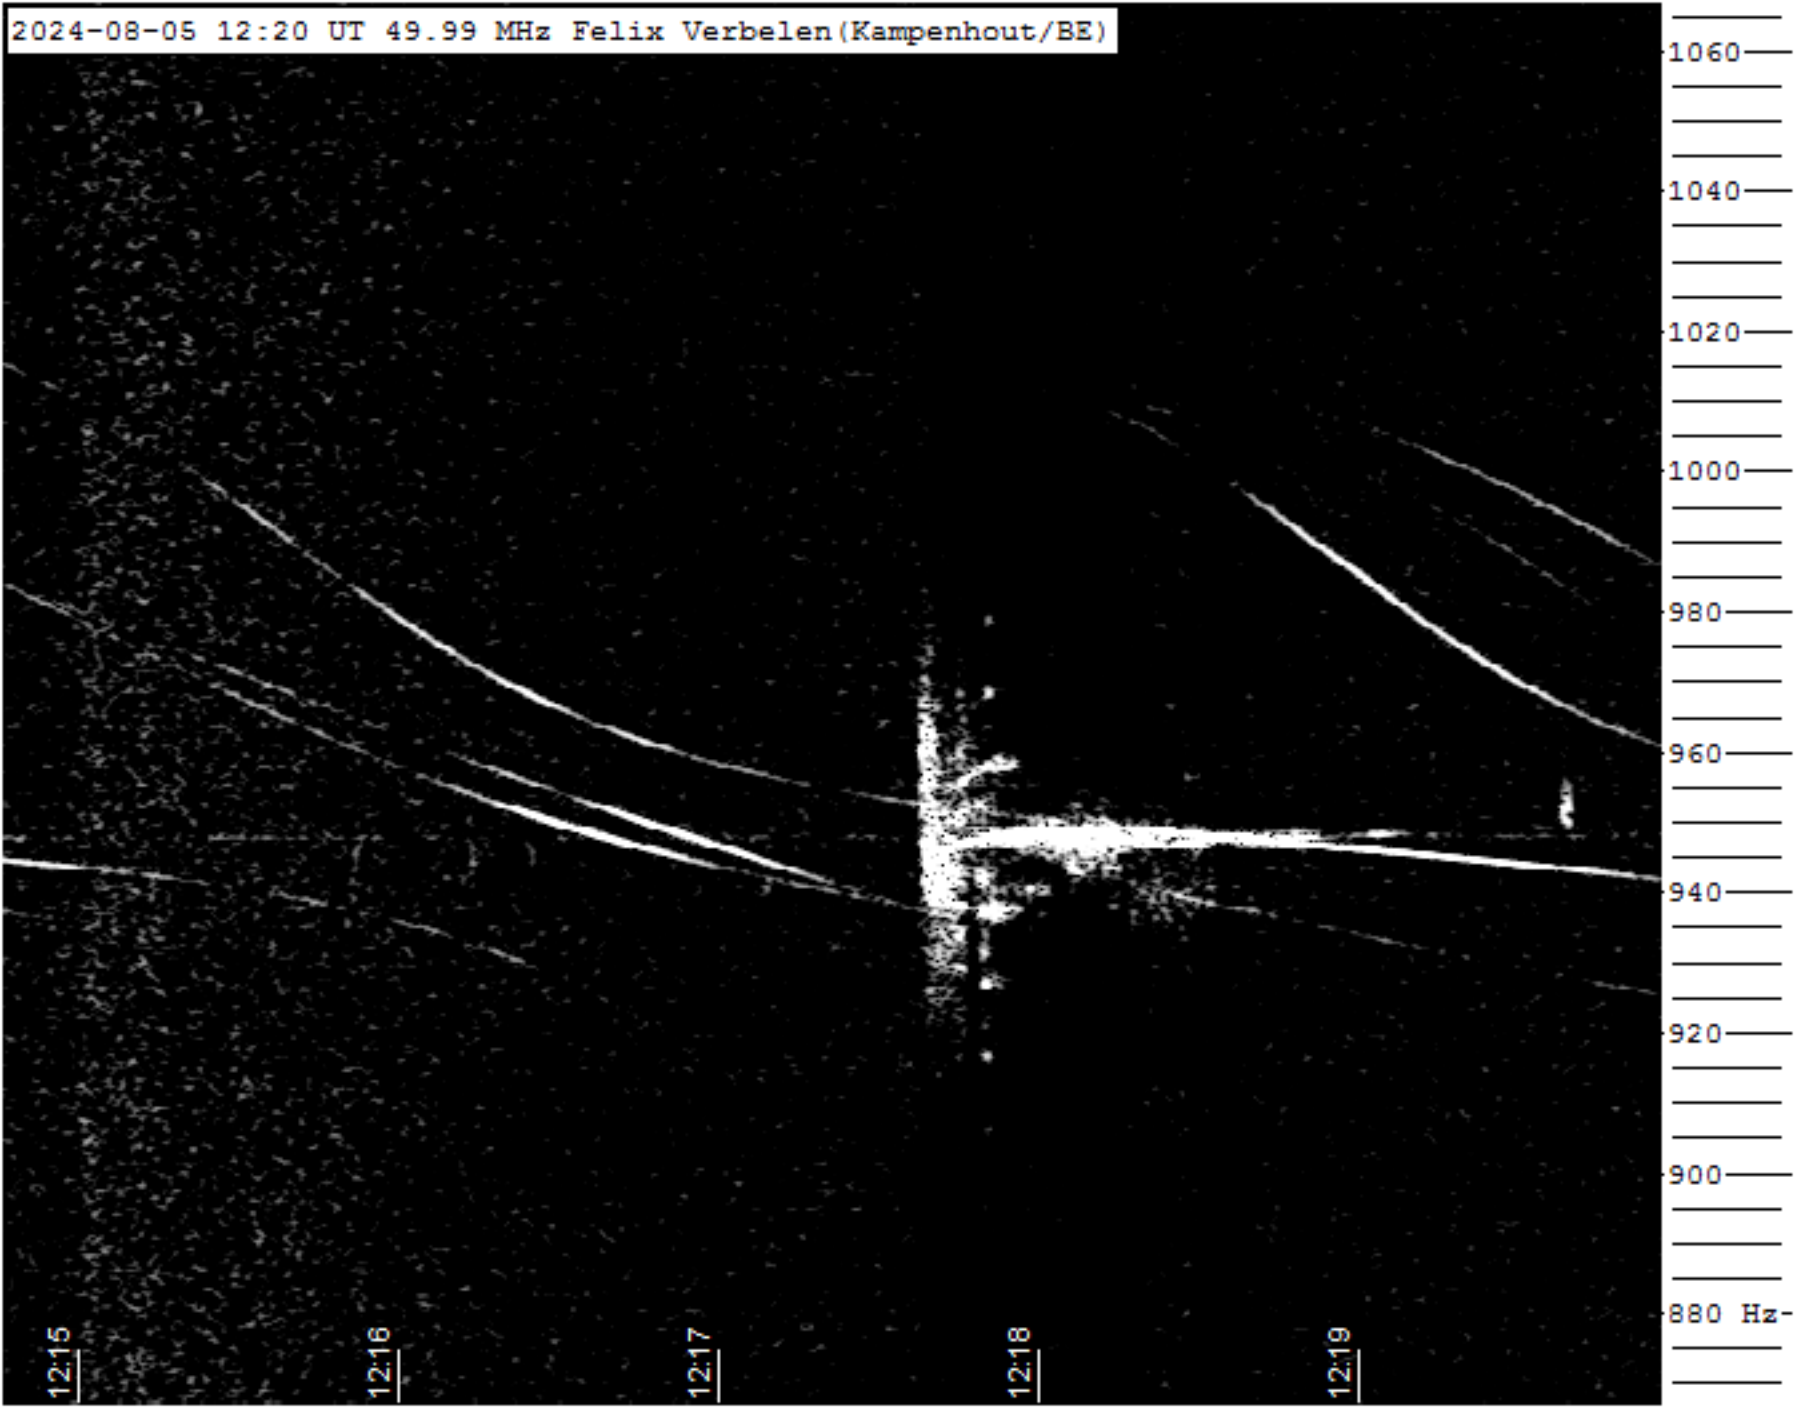

980

1000

1020

1040

1060

2024-08-06 23:50 UT 49.99 MHz Felix Verbelen (Kamphenhout/BE)

03:35

03:36