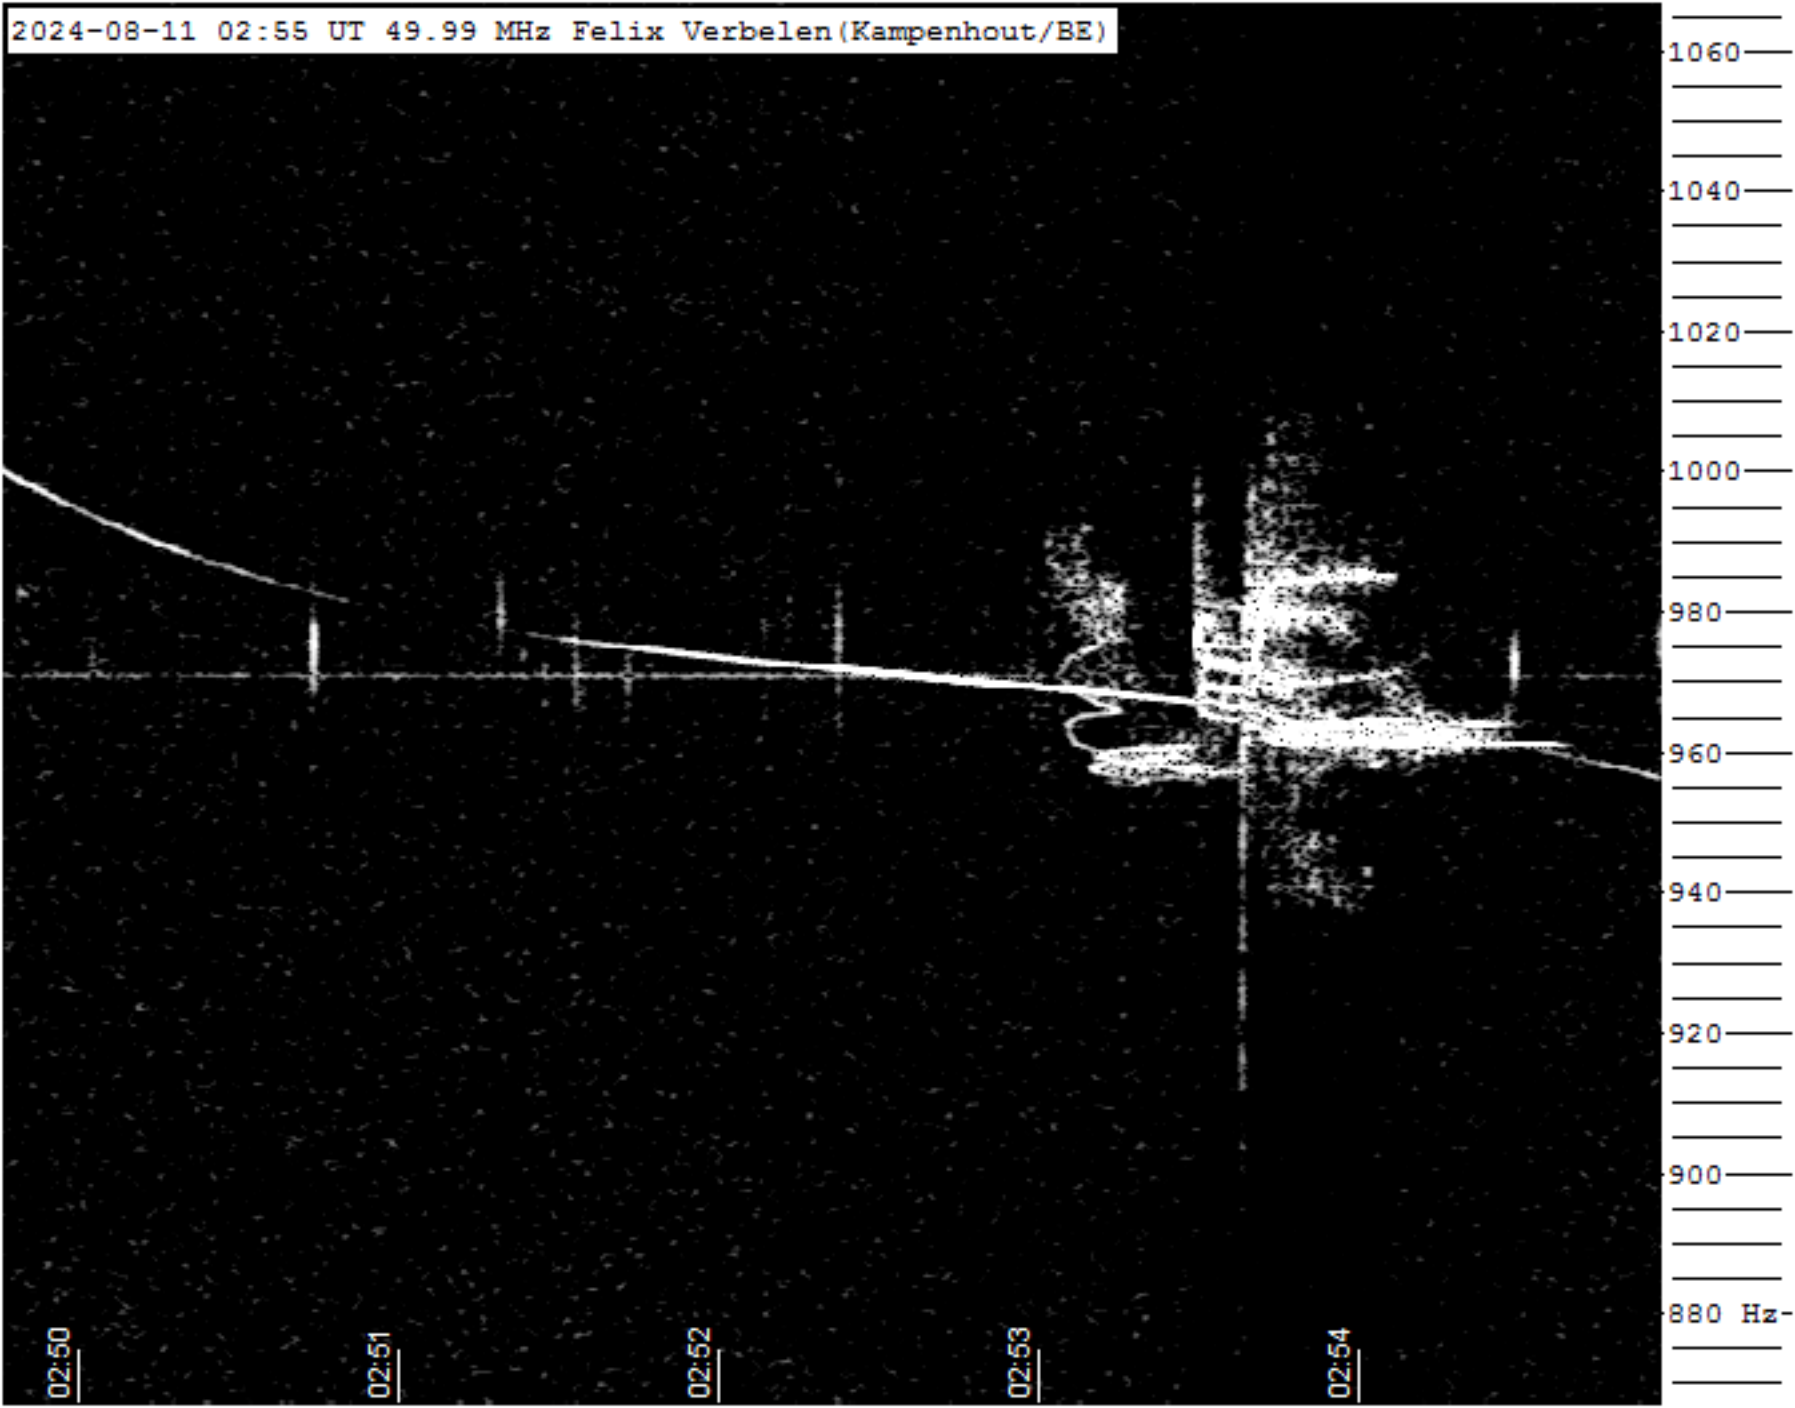

940

920

900

880 Hz

2024-08-11 03:15 UT 49.99 MHz Felix Verbelen (Kampenhout/BE)

2024-08-11 02:55 UT 49.99 MHz Felix Verbelen (Kamphenhout/BE)

02:50

02:51

02:52

02:53

02:54

880 Hz

900

920

940

960

980

1000

1020

1040

1060

2024-08-06 23:50 UT 49.99 MHz Felix Verbelen (Kamphenhout/BE)

03:35

03:36