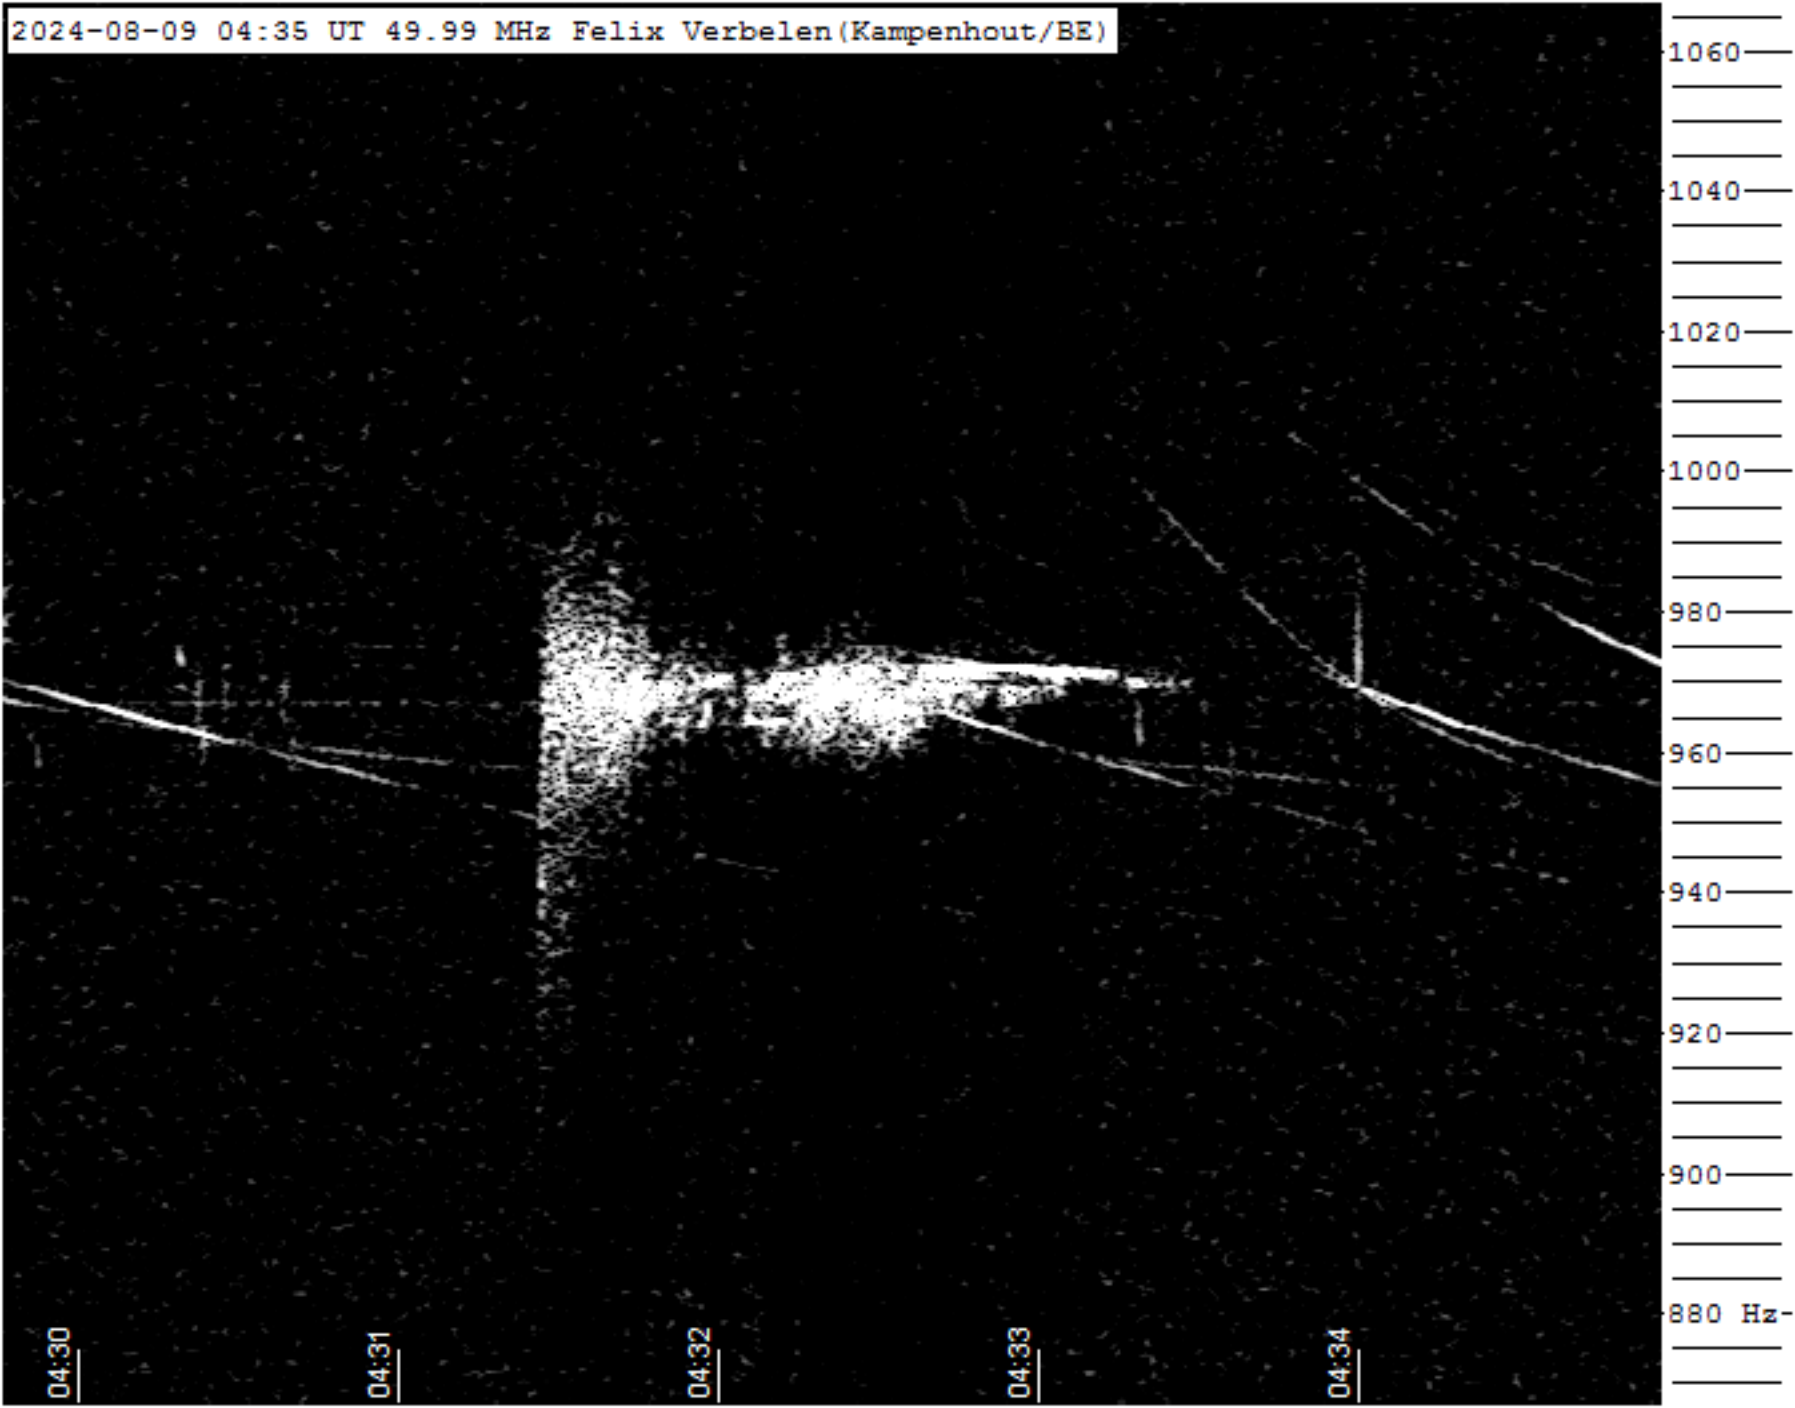

02:52

02:53

02:54

880 Hz

900

920

940

960

980

1000

1020

1040

1060

2024-08-06 23:50 UT 49.99 MHz Felix Verbelen (Kamphenhout/BE)

03:35

03:36