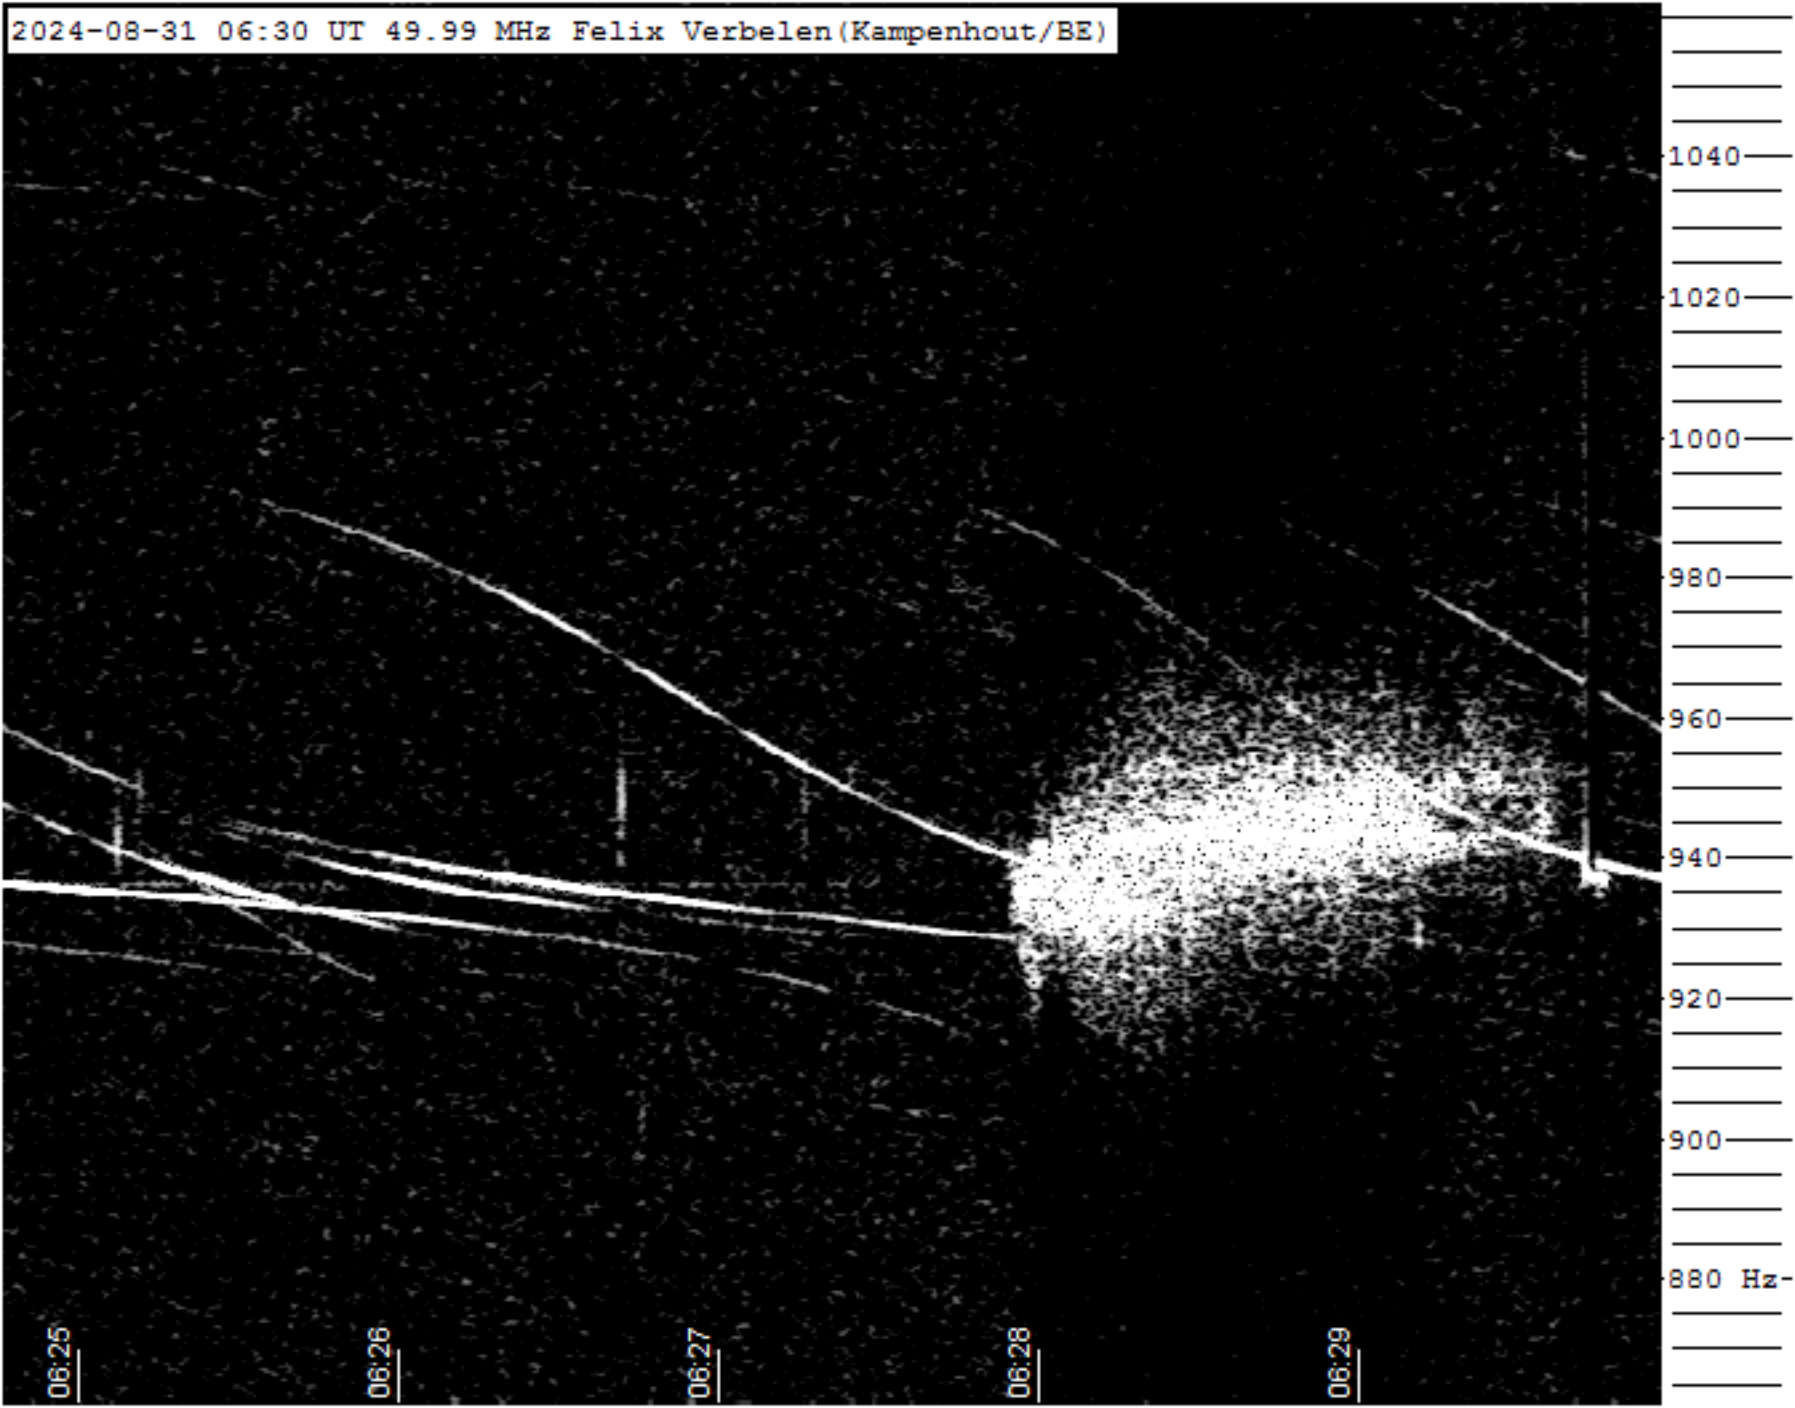

980

1000

1020

1040

1060

2024-08-06 23:50 UT 49.99 MHz Felix Verbelen (Kamphenhout/BE)

03:35

03:36