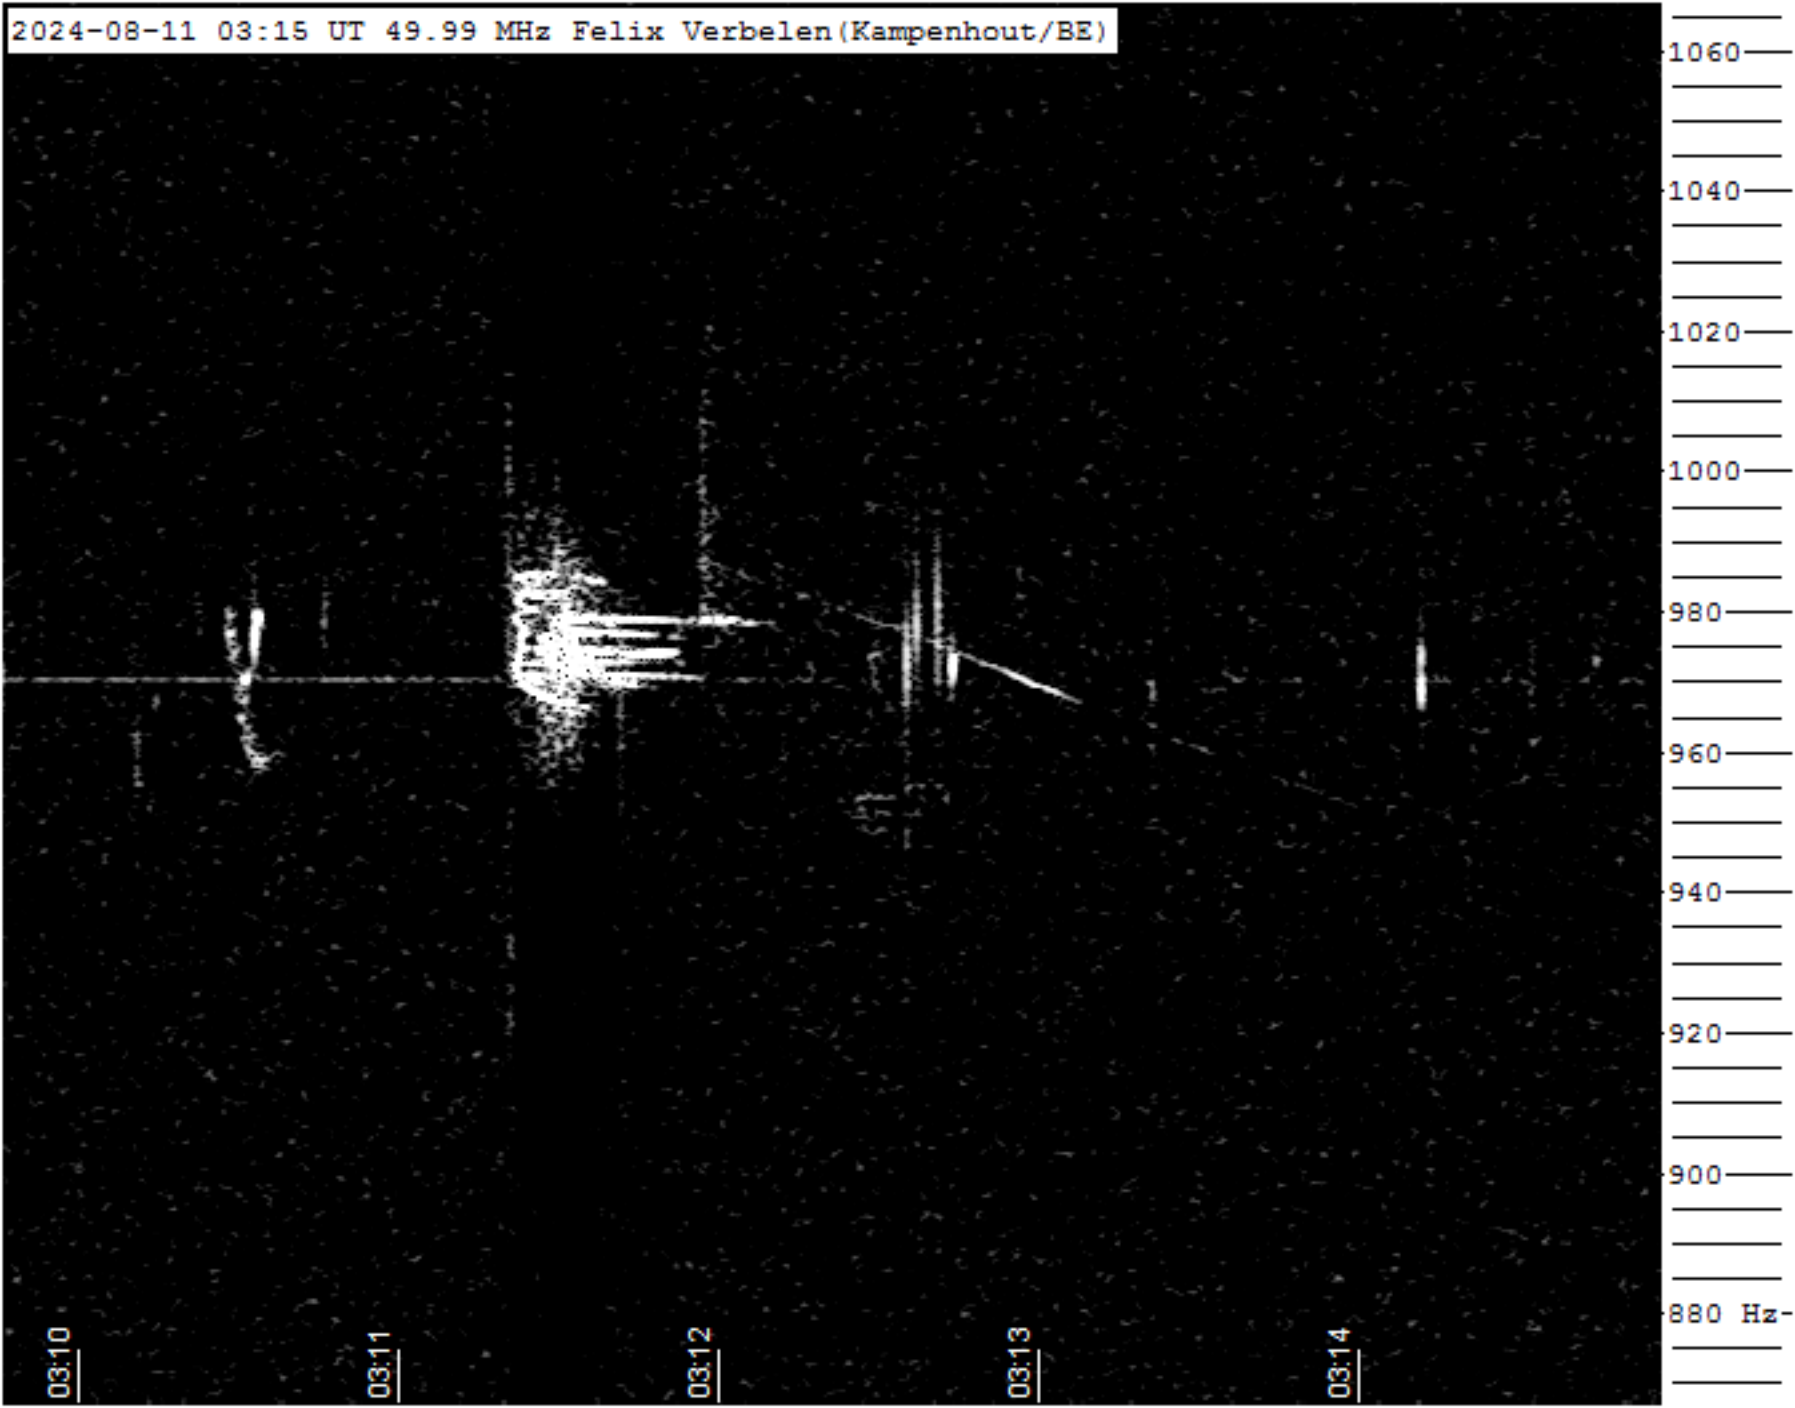

04:43

04:44

1060

1040

1020

1000

980

960

940

920

900

880 Hz

2024-08-11 03:15 UT 49.99 MHz Felix Verbelen (Kampenhout/BE)

2024-08-11 02:55 UT 49.99 MHz Felix Verbelen (Kamphenhout/BE)

02:50

02:51