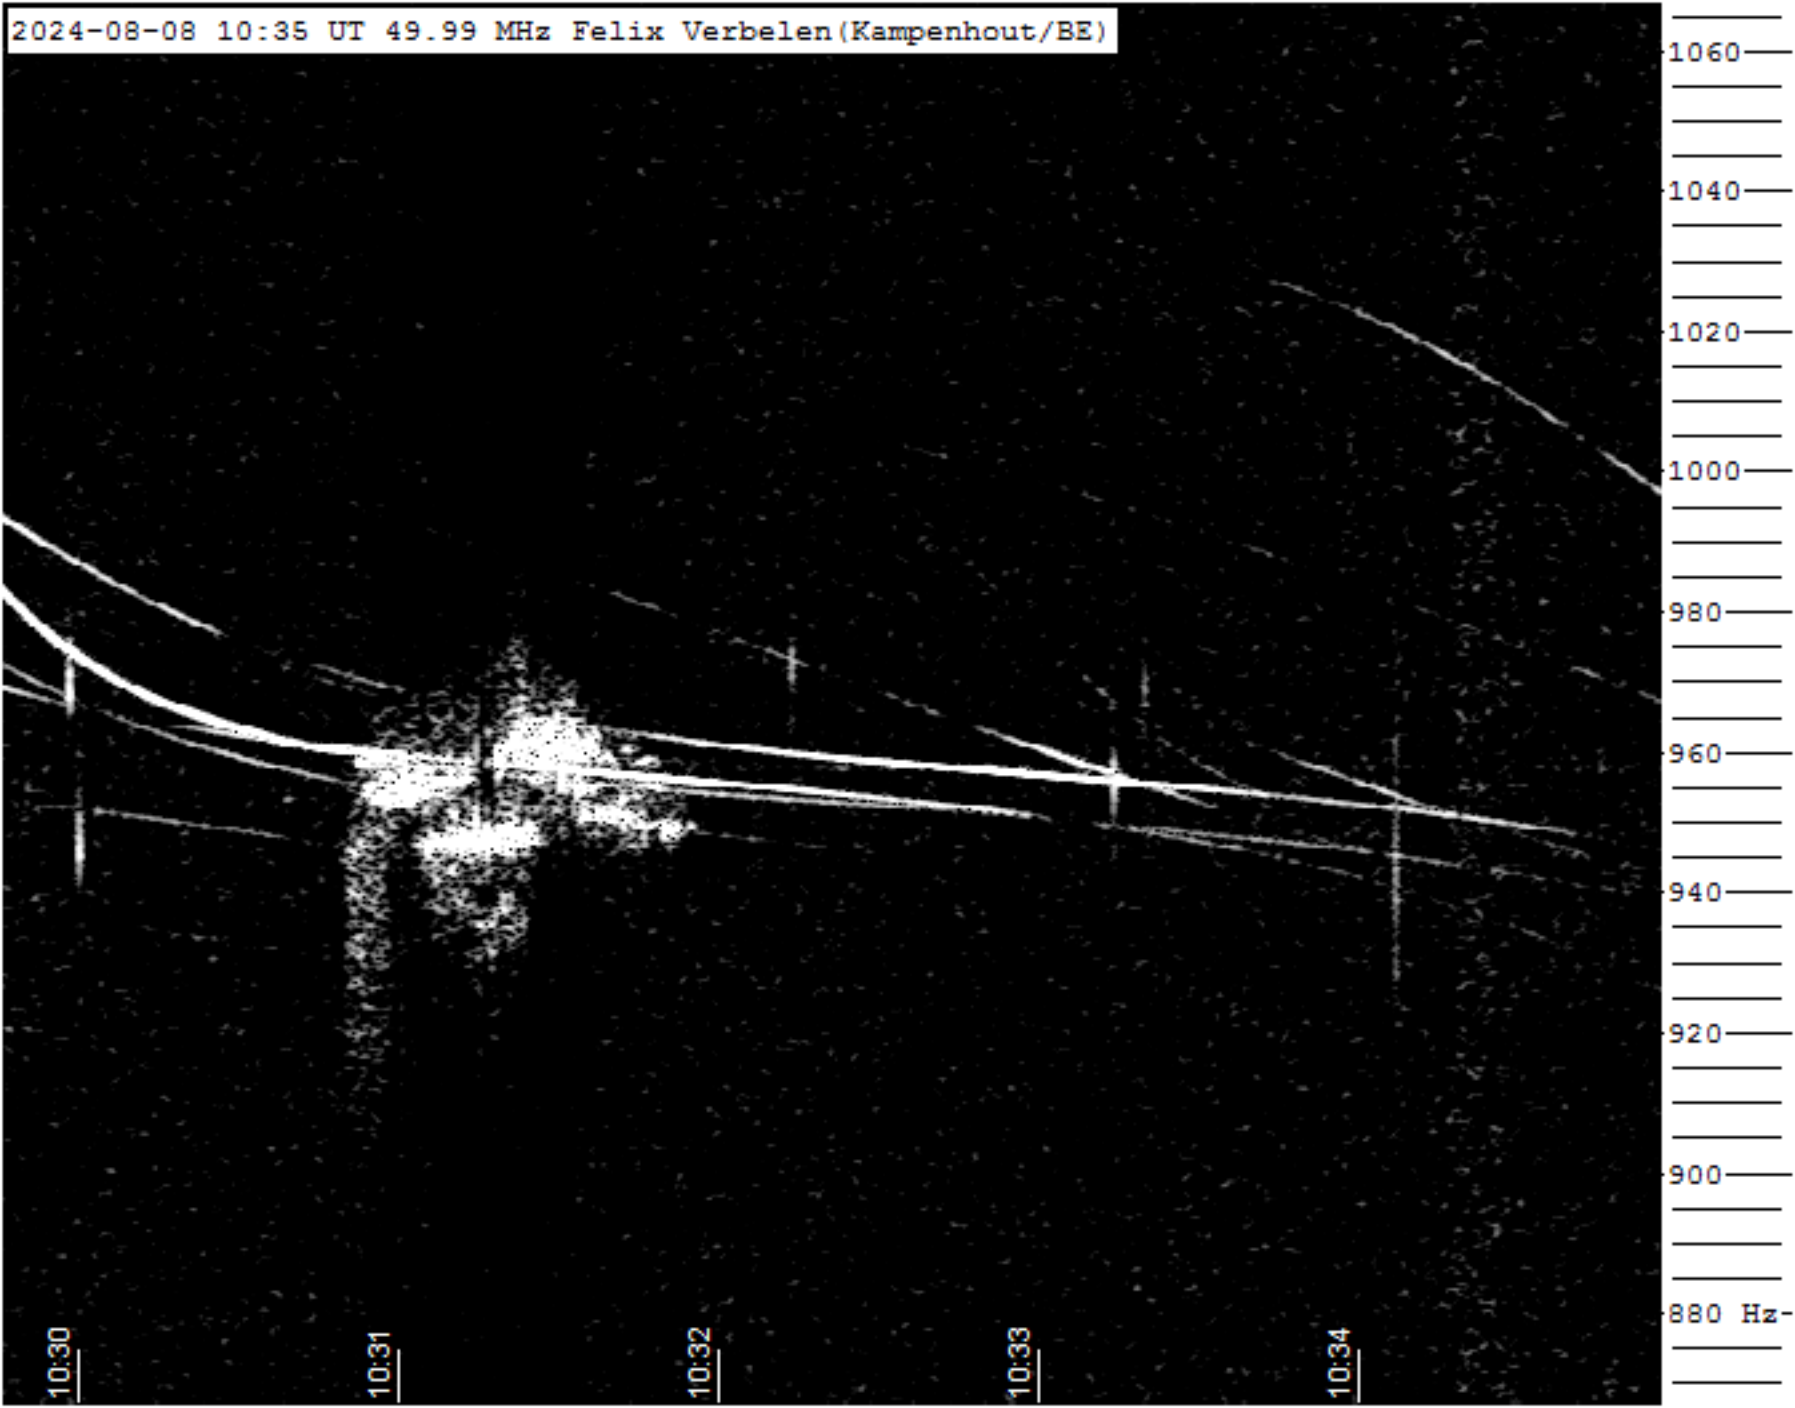

980

1000

1020

1040

1060

2024-08-06 23:50 UT 49.99 MHz Felix Verbelen (Kamphenhout/BE)

03:35

03:36