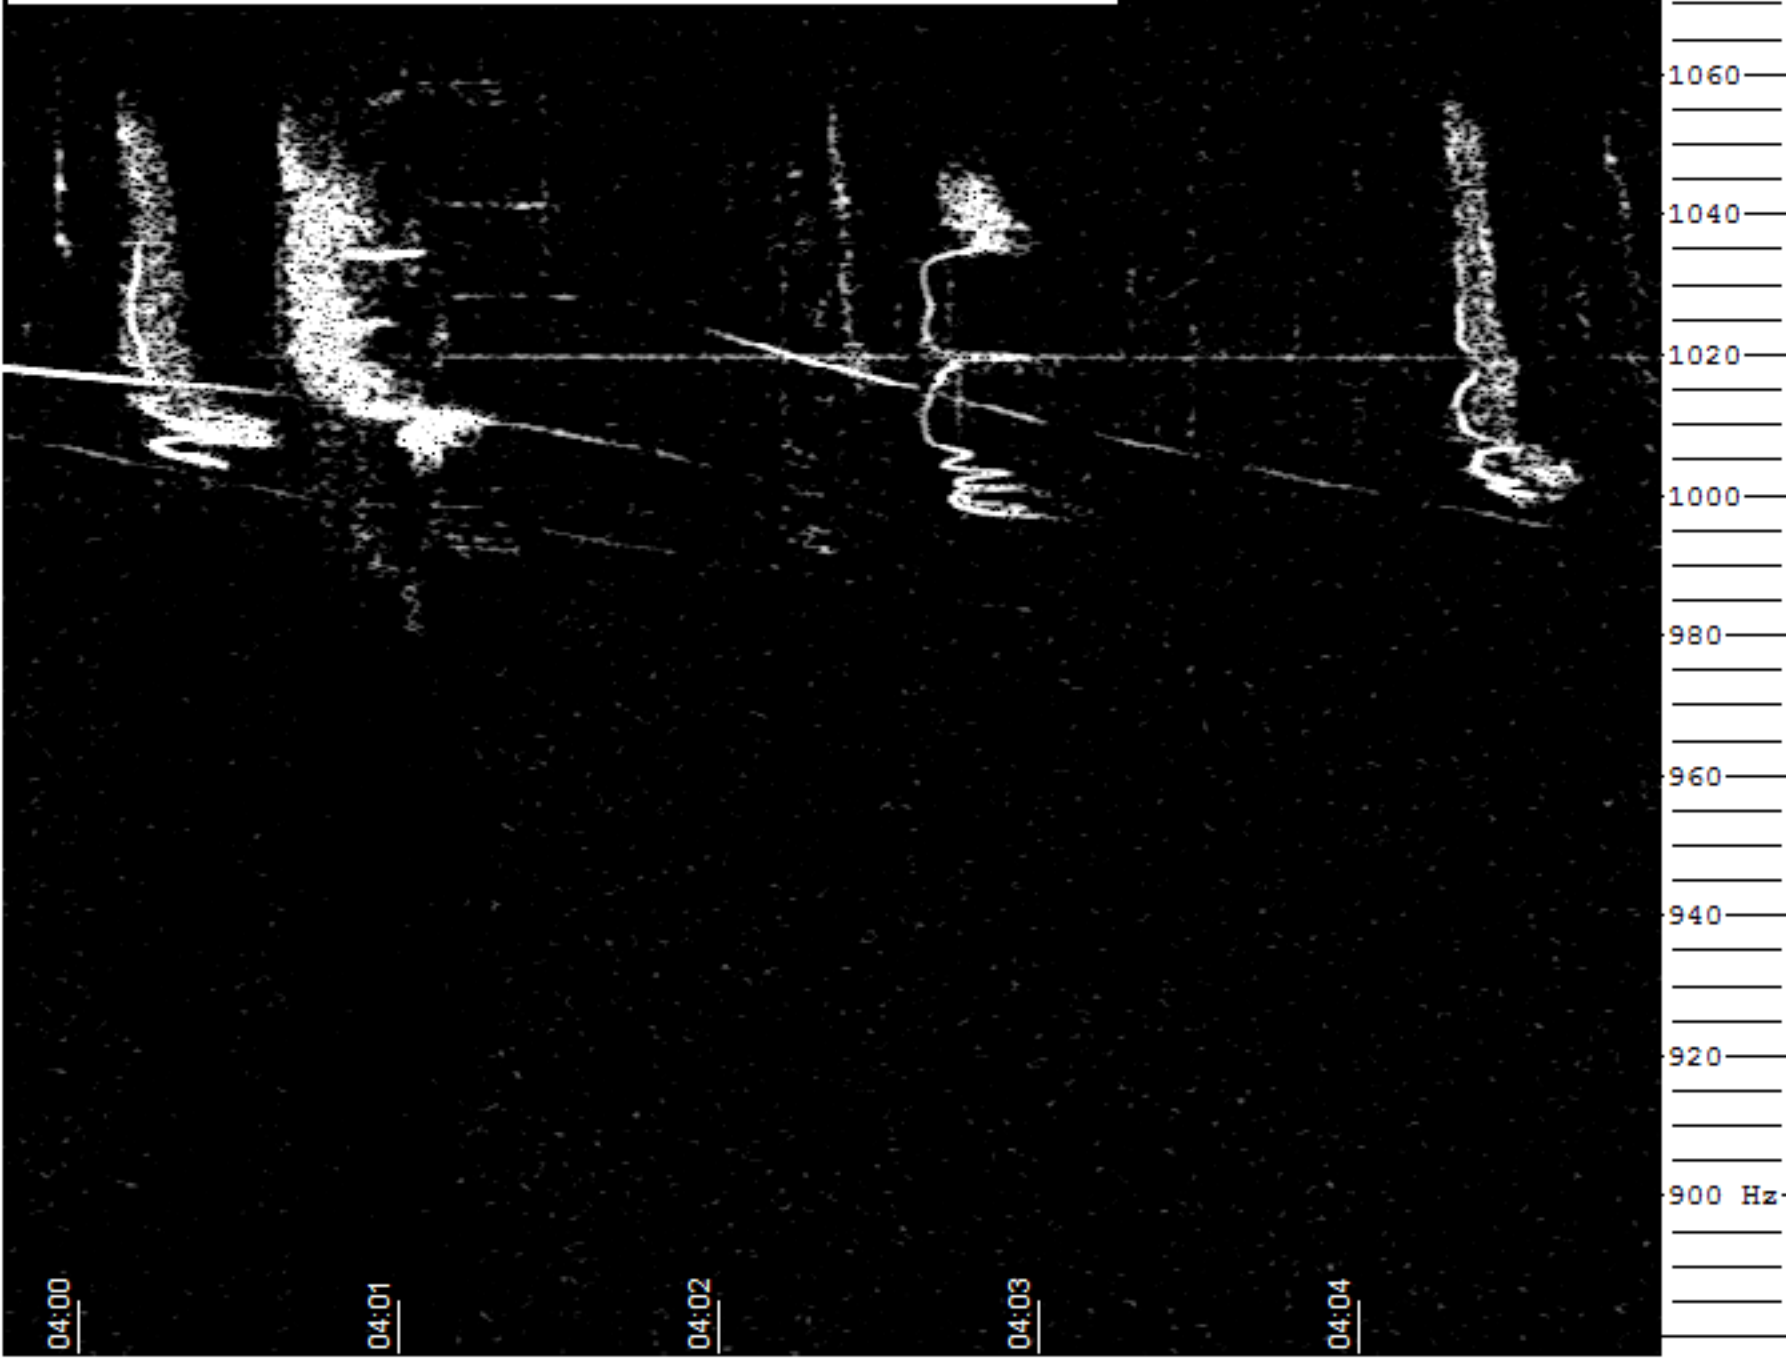

2024-08-13 08:35 UT 49.99 MHz Felix Verbelen (Kampenhout/BE)

04:00

04:01

04:02

04:03

04:04

900 Hz

920