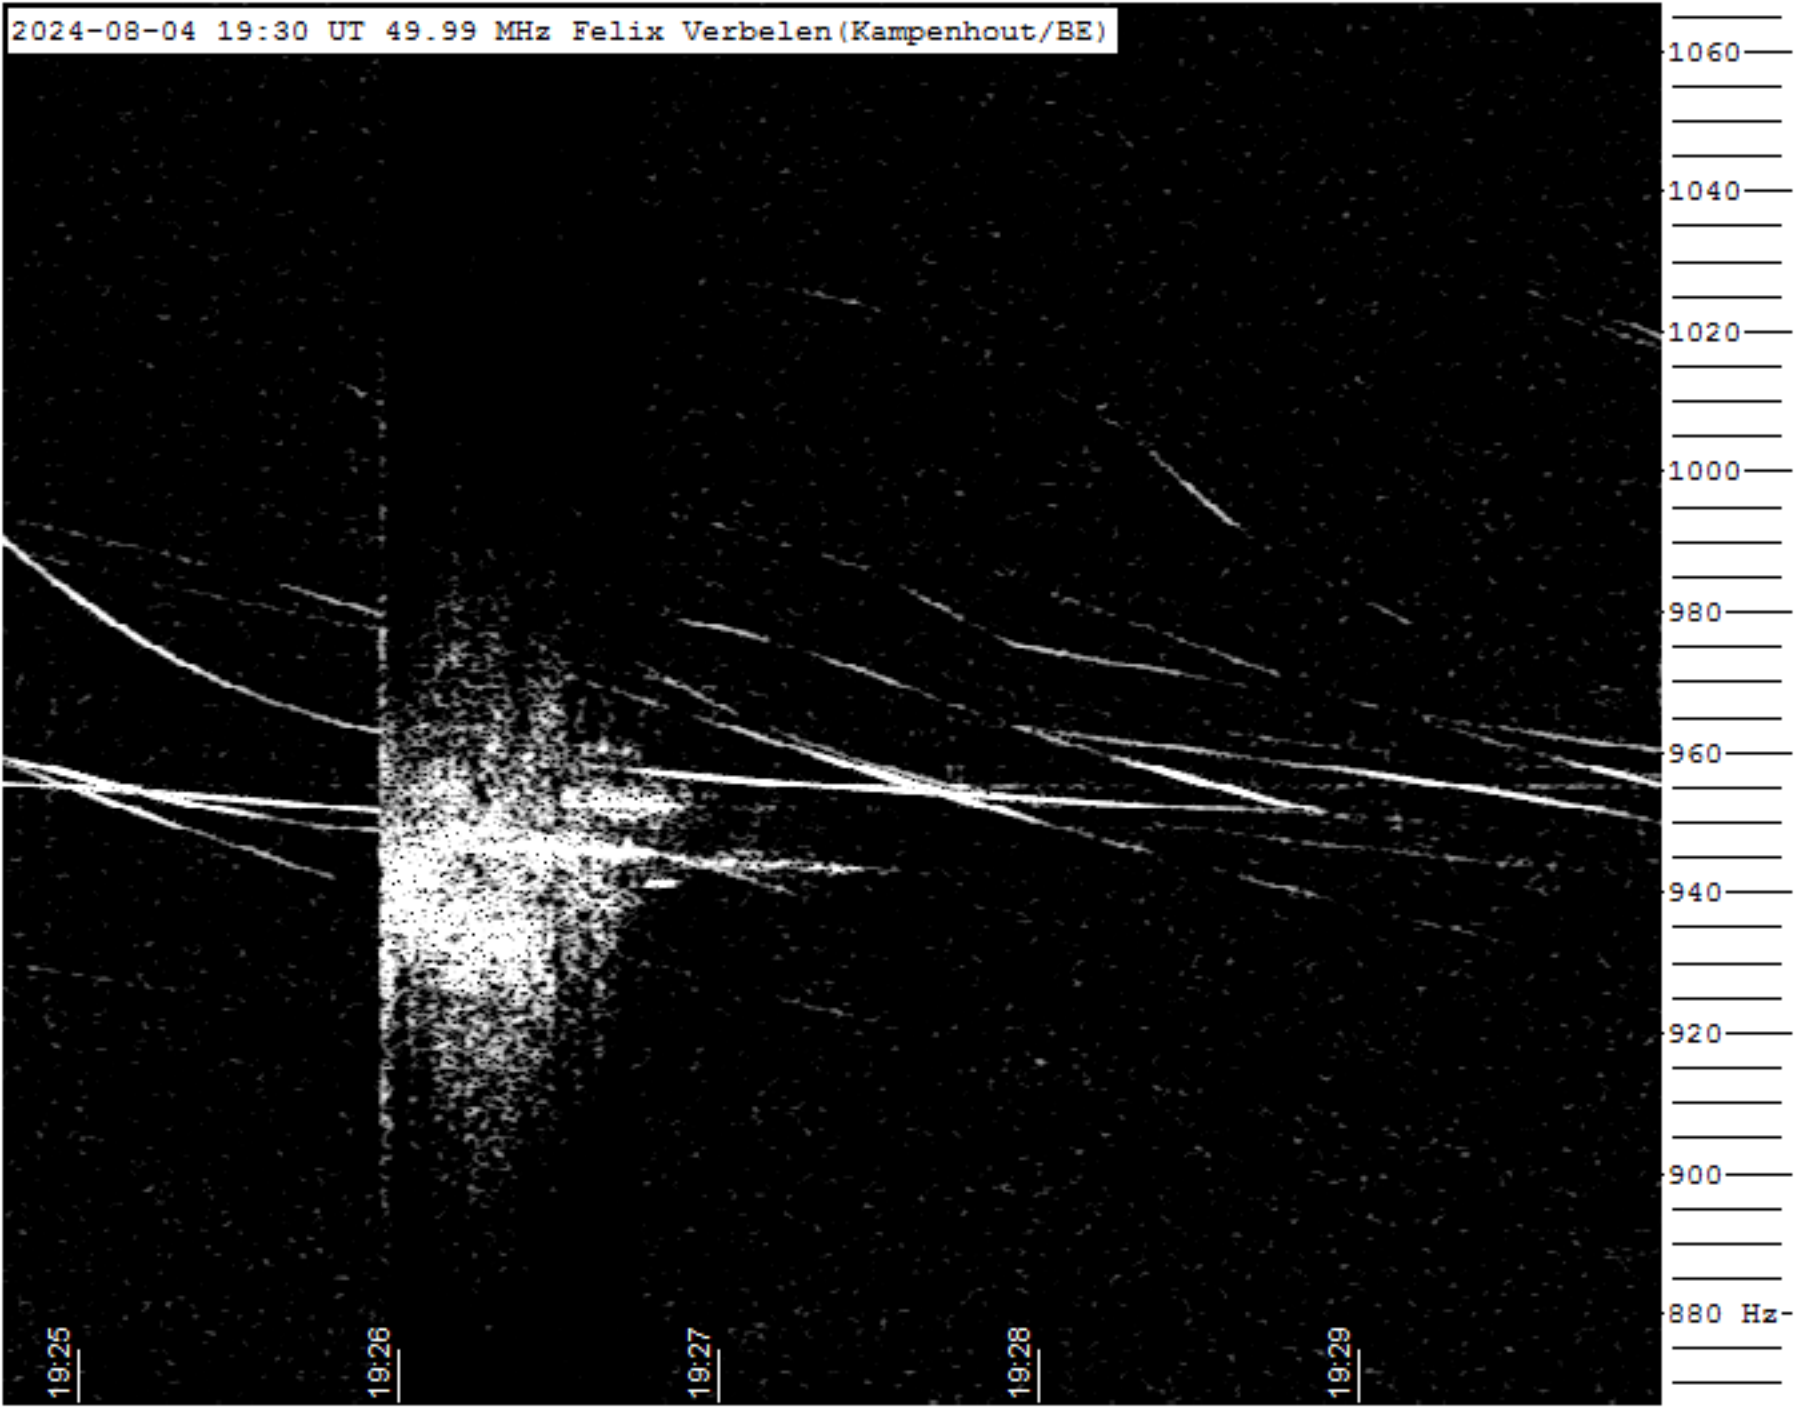

980

1000

1020

1040

1060

2024-08-06 23:50 UT 49.99 MHz Felix Verbelen (Kamphenhout/BE)

03:35

03:36