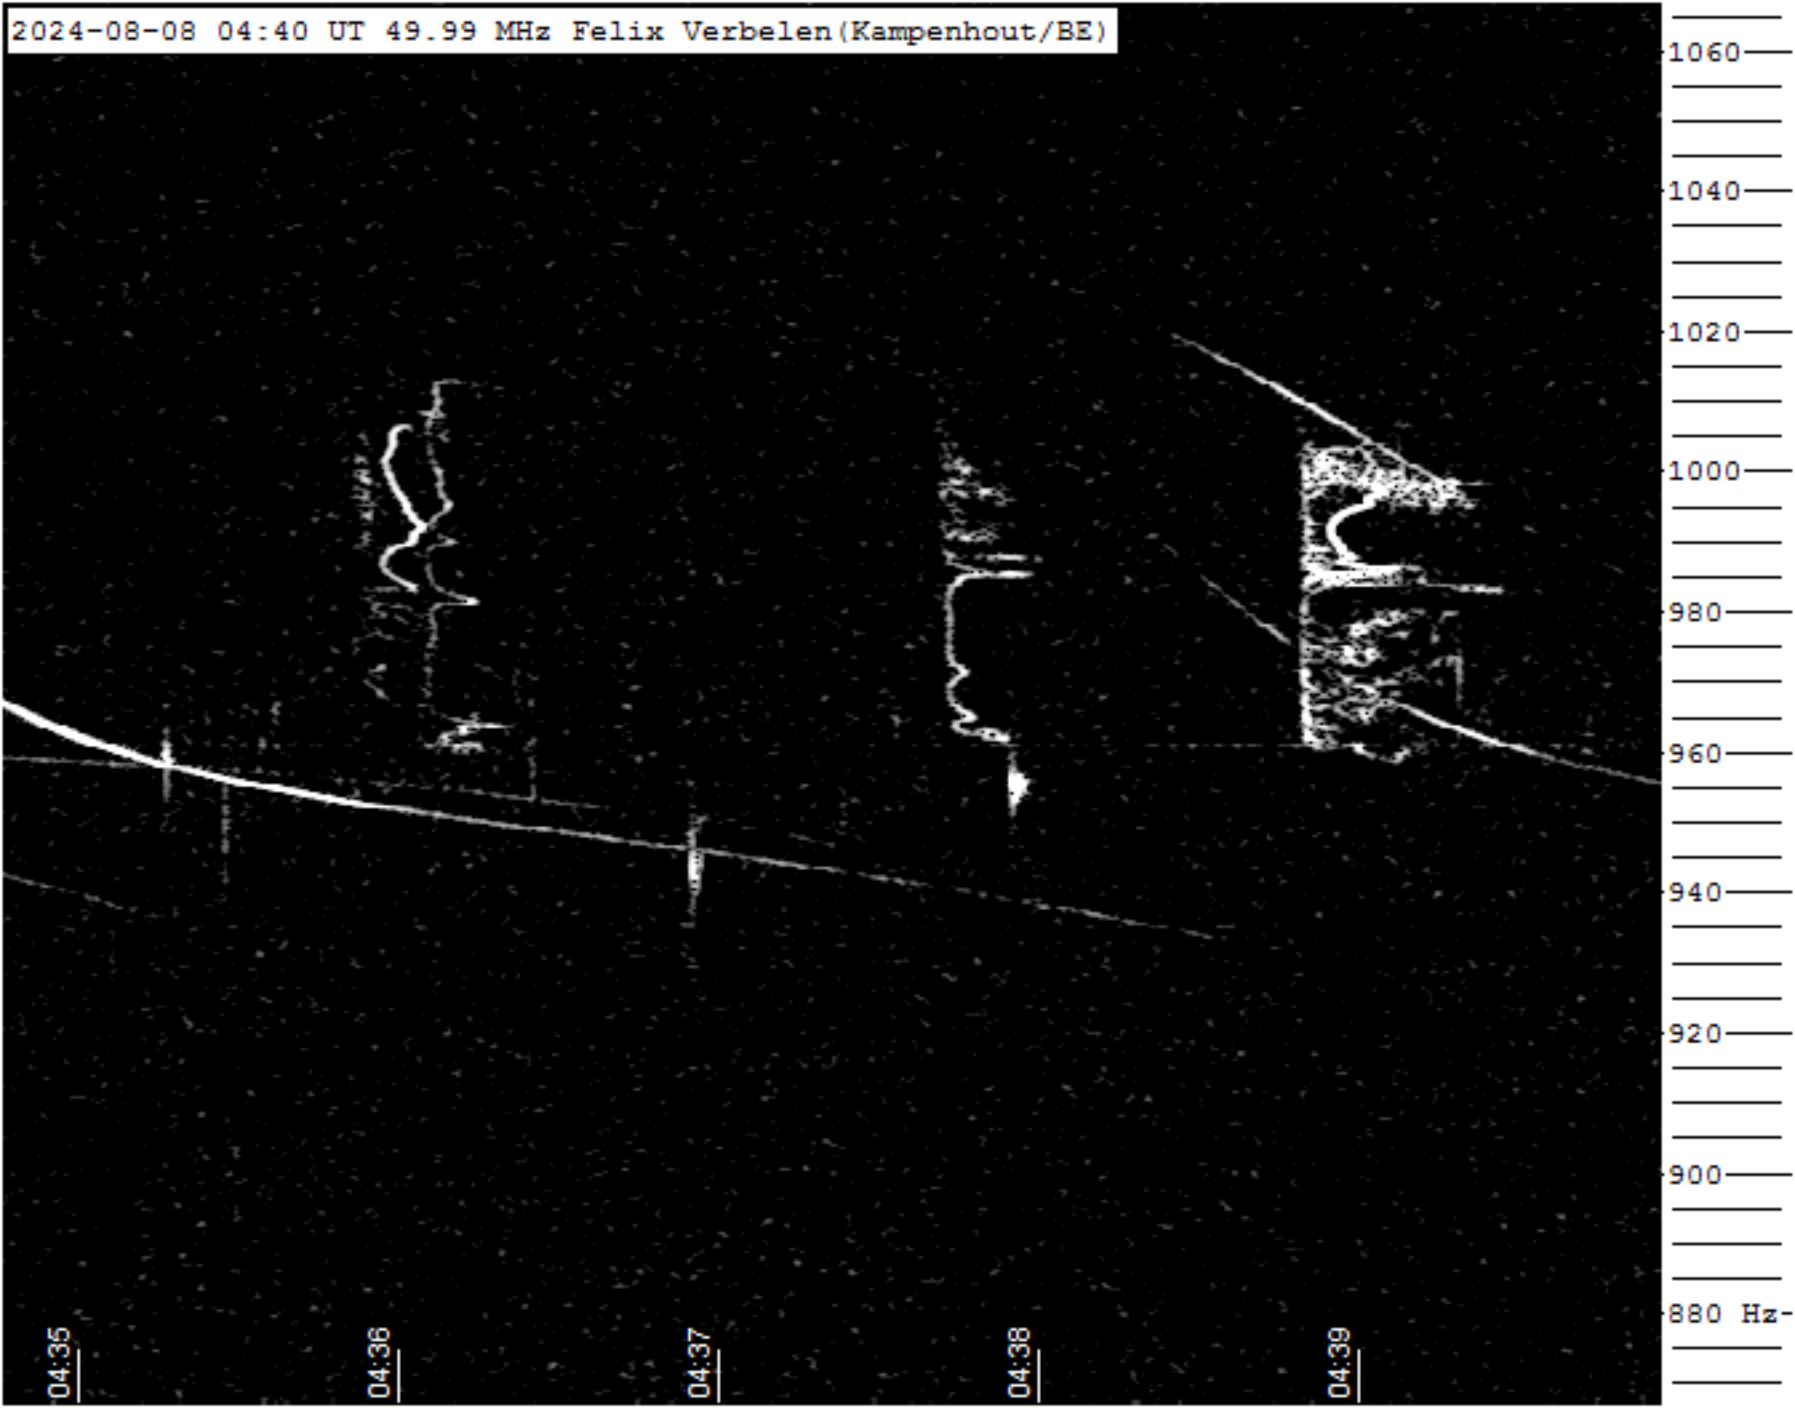

980

1000

1020

1040

1060

2024-08-06 23:50 UT 49.99 MHz Felix Verbelen (Kamphenhout/BE)

03:35

03:36