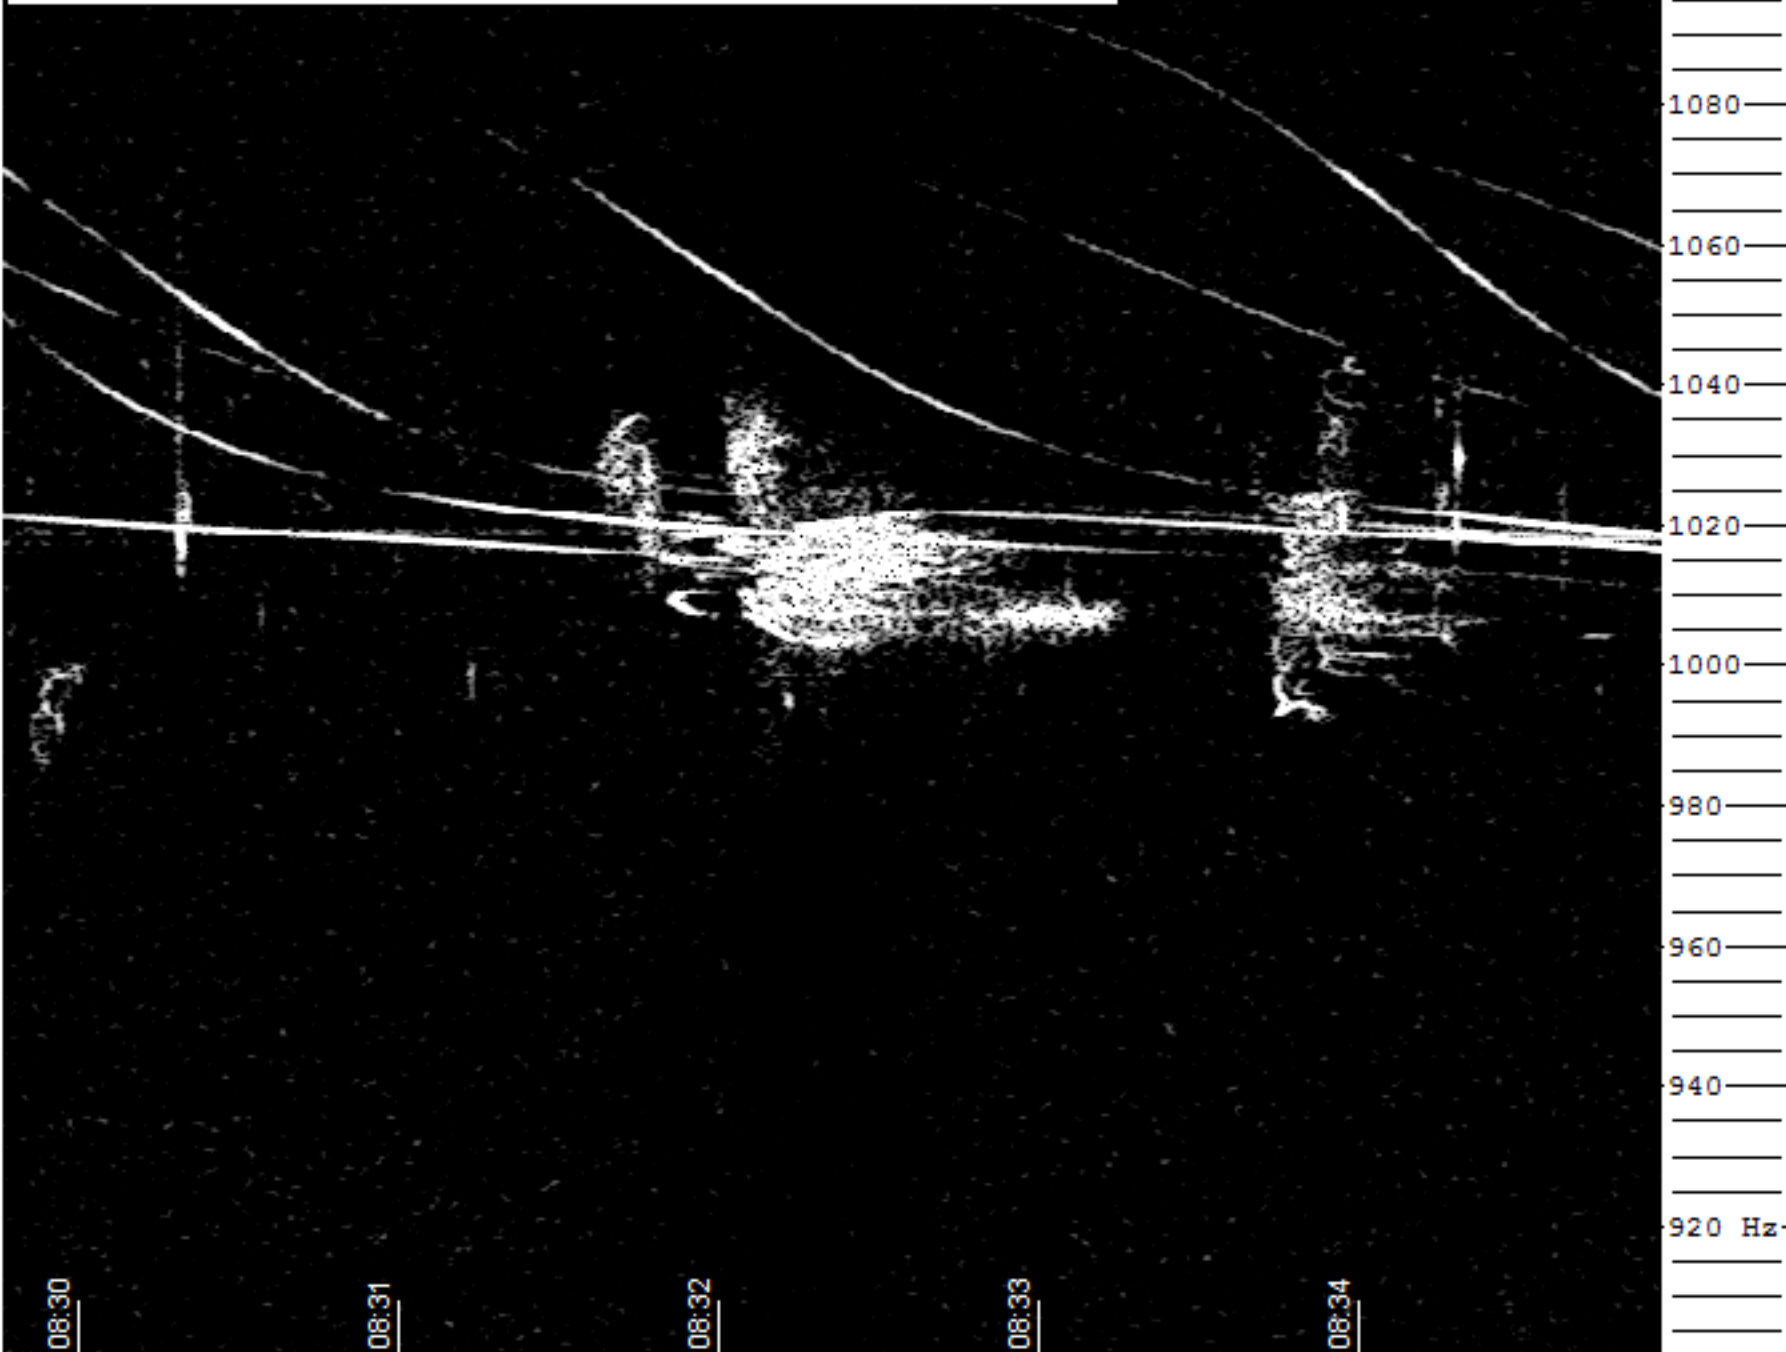

2024-08-13 08:35 UT 49.99 MHz Felix Verbelen (Kampenhout/BE)

04:00

04:01

04:02

04:03

04:04

900 Hz

920