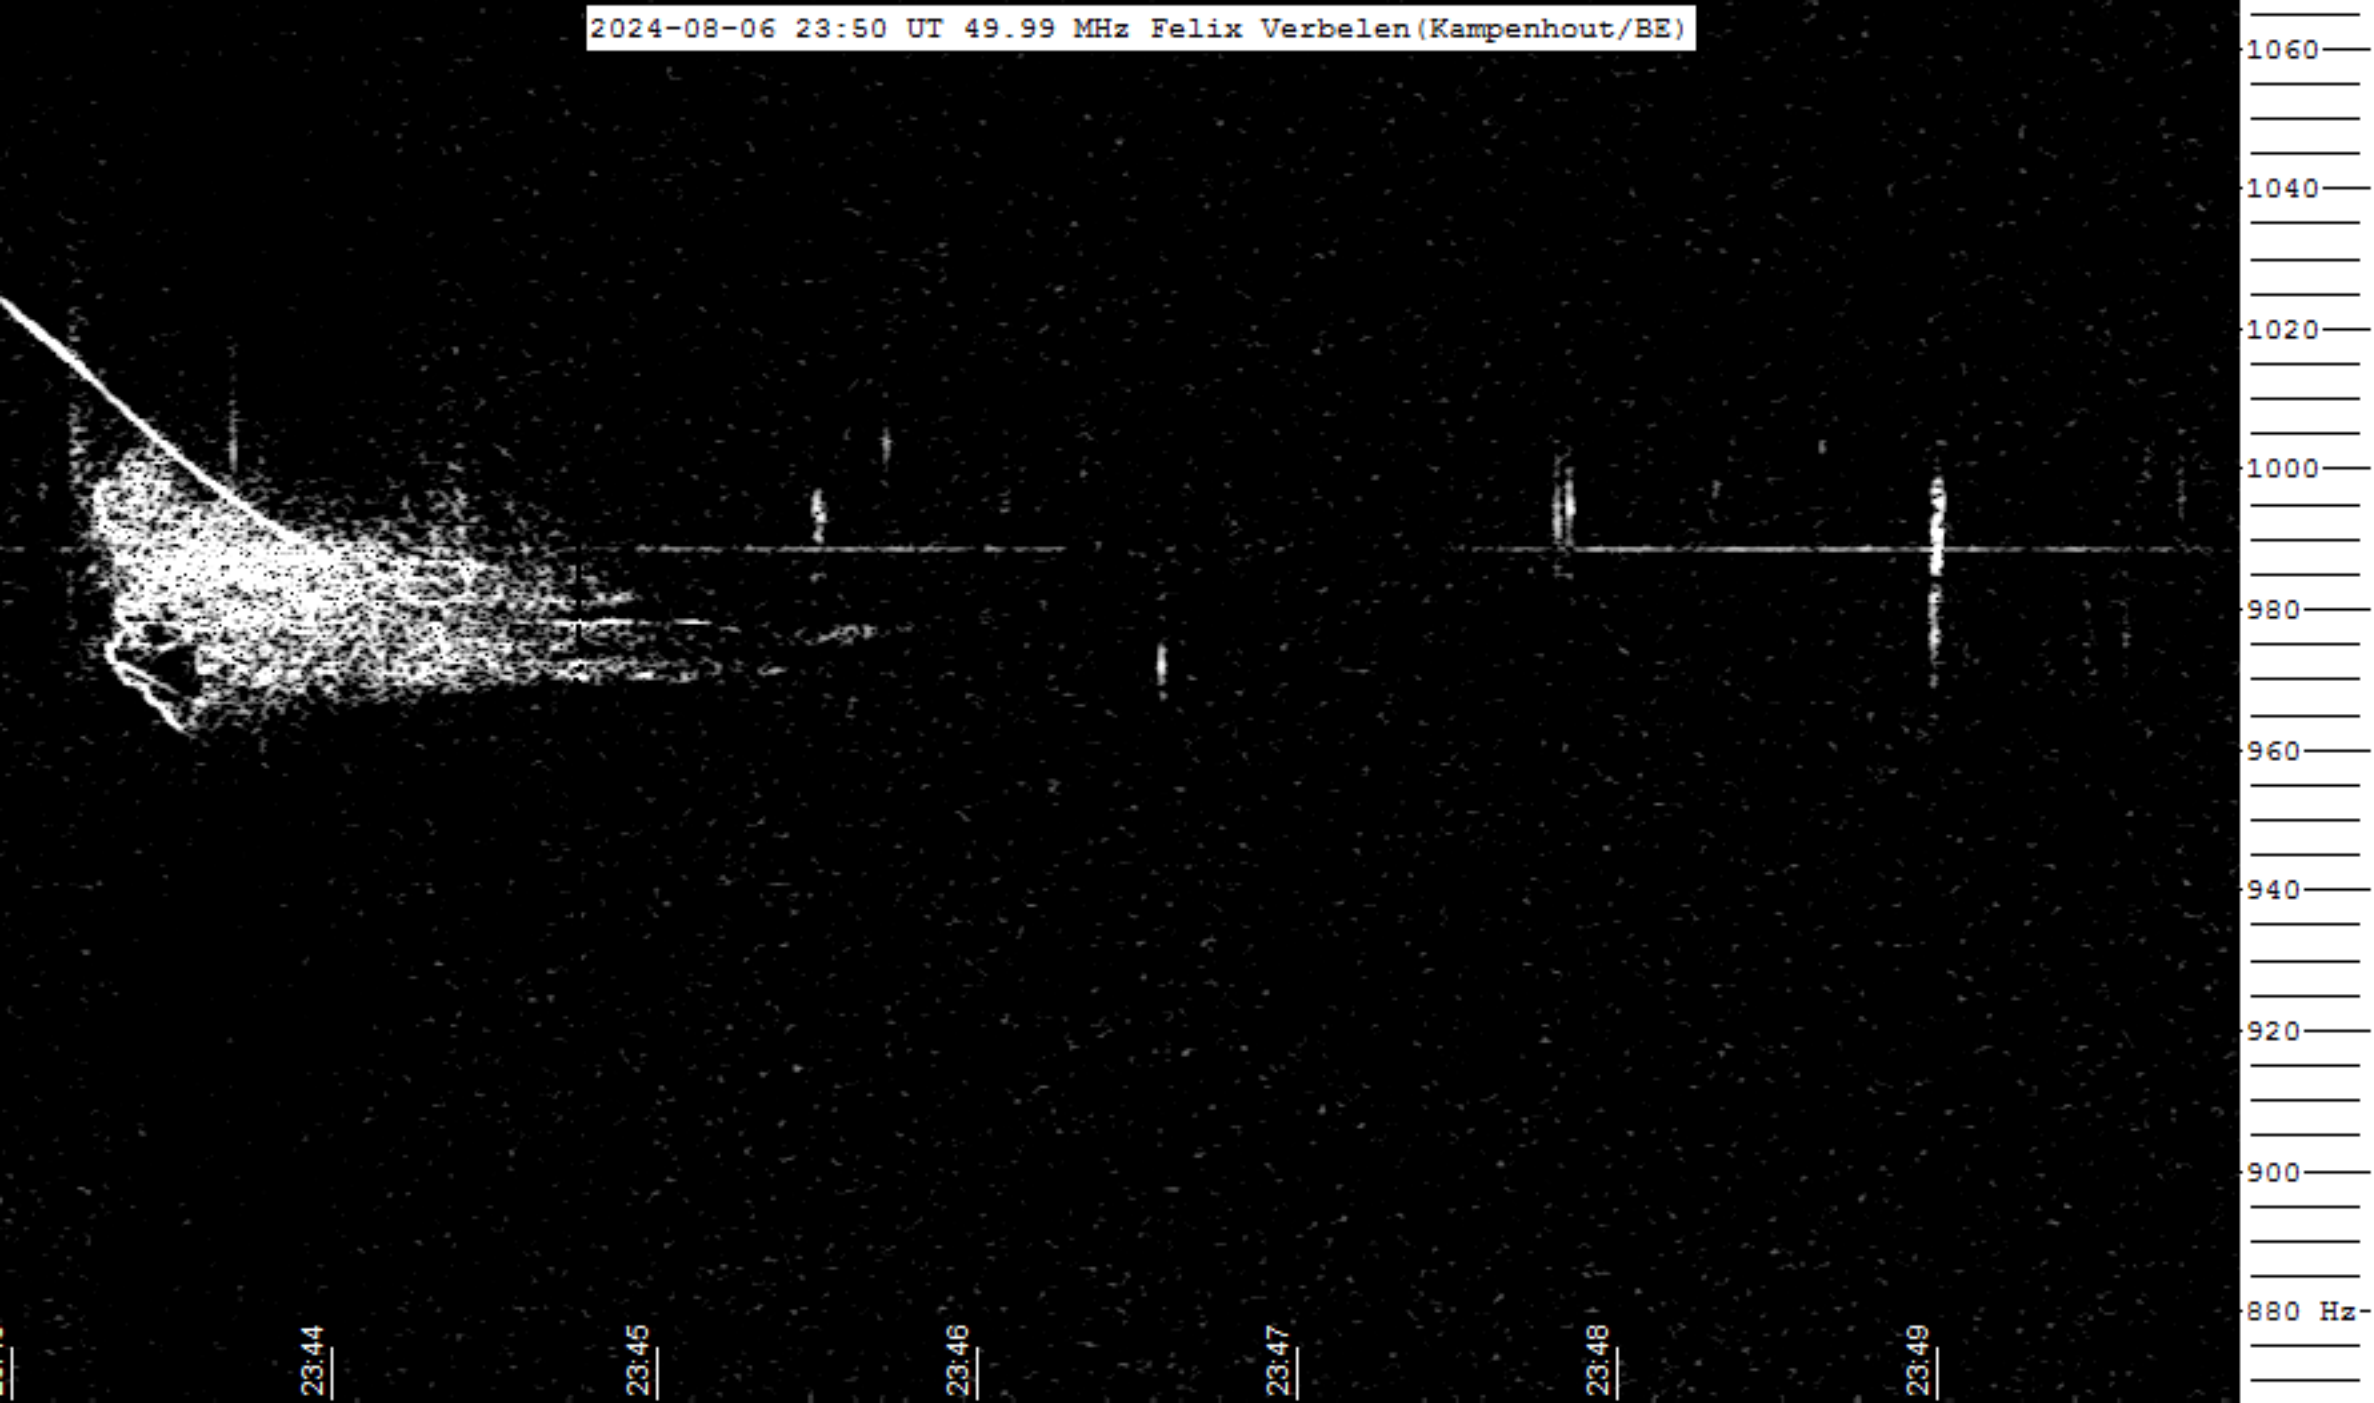

980

1000

1020

1040

1060

2024-08-06 23:50 UT 49.99 MHz Felix Verbelen (Kamphenhout/BE)

03:35

03:36