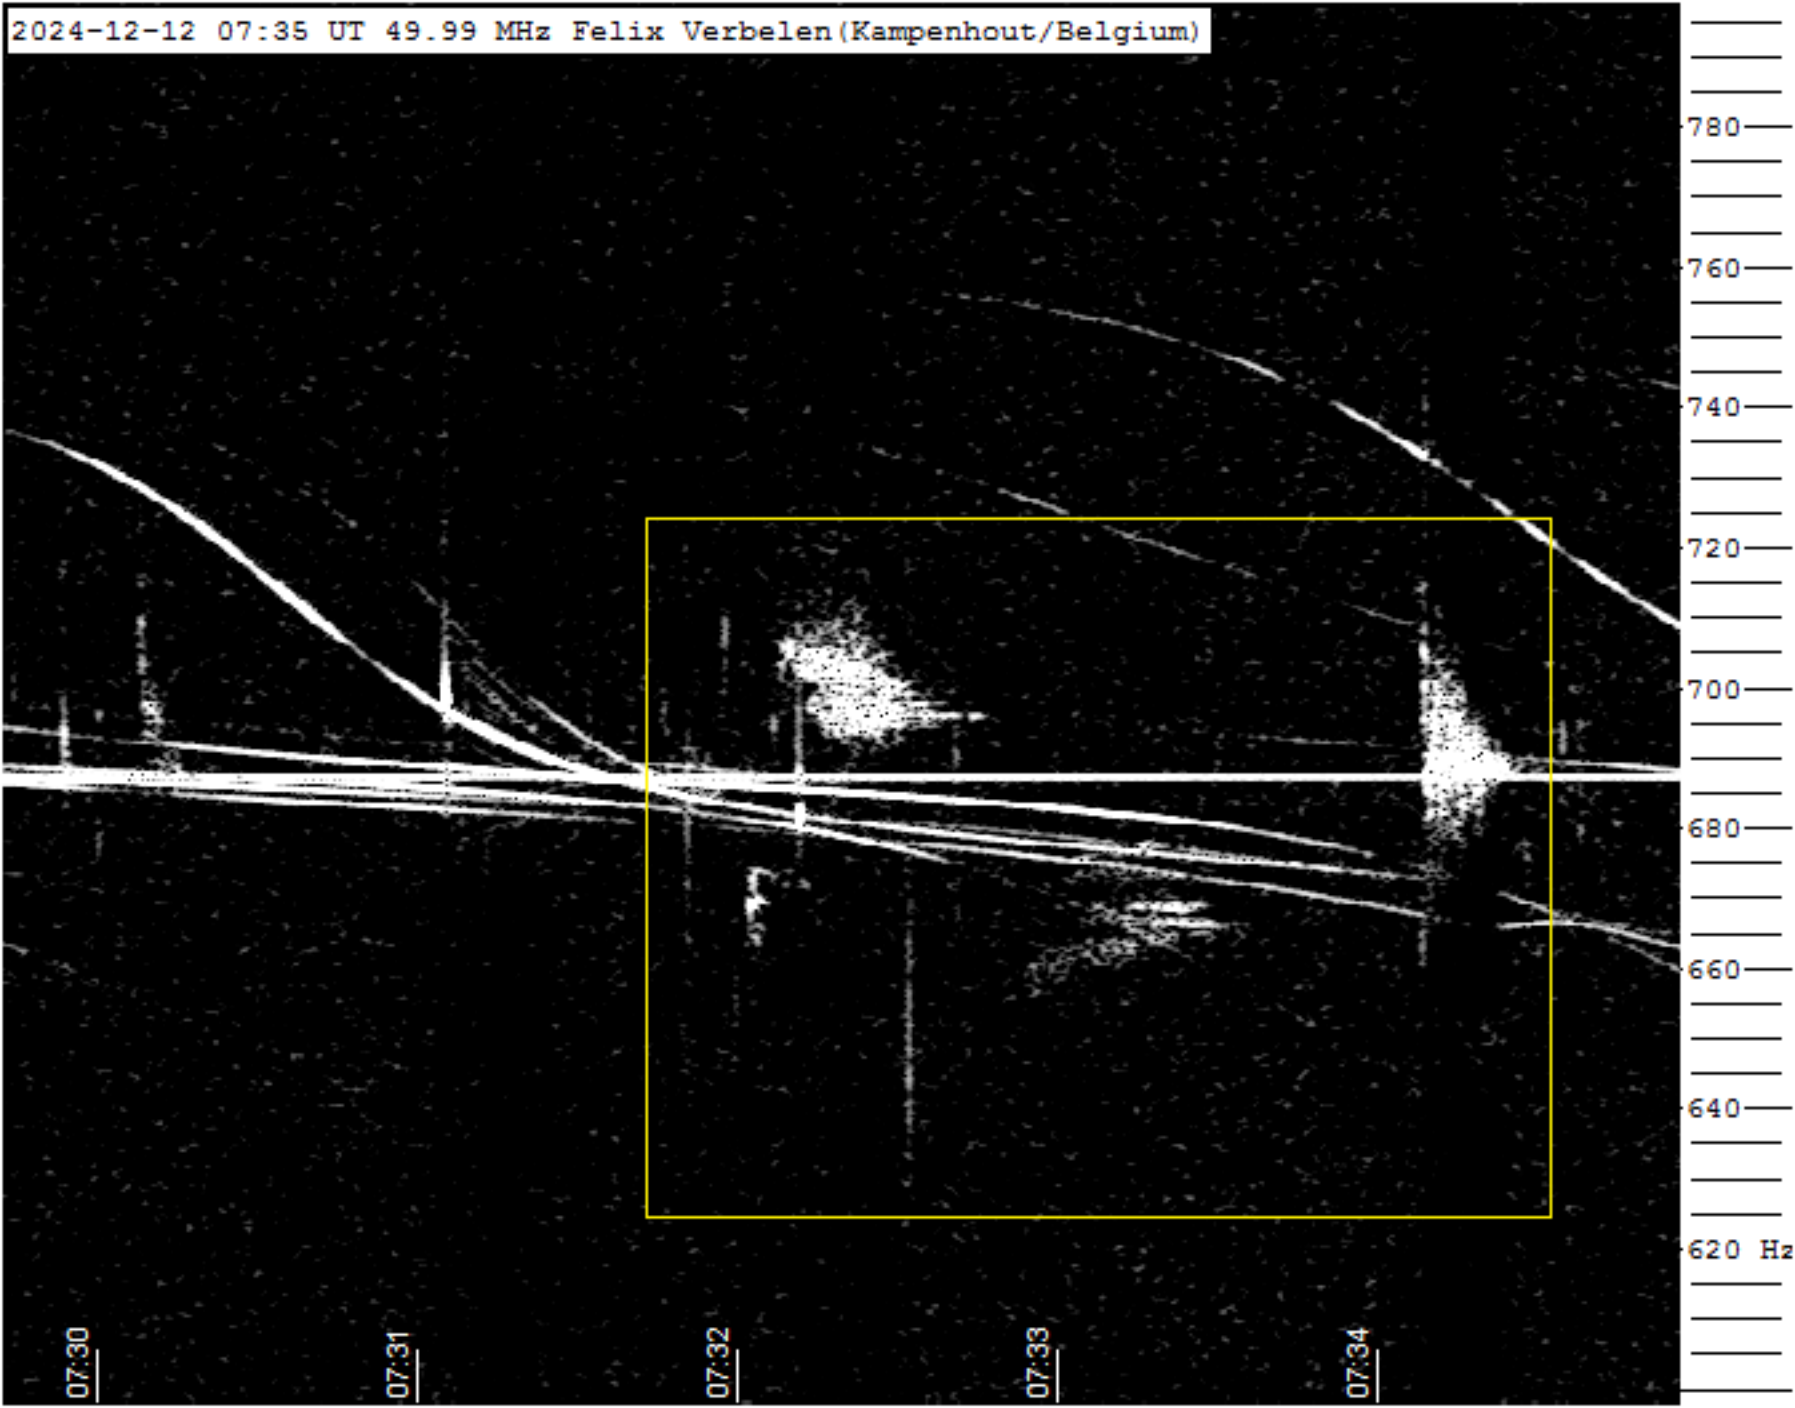

2024-12-01 05:15 UT 49.99 MHz Felix Verbelen (Kampenhout/Belgium)

2024-12-04 03:20 UT 49.99 MHz Felix Verbelen (Kamphenhout/Belgium)

03:15

03:16

03:17

03:18

03:19

800

780

760

740

720

700

680

660

640 Hz

2024-12-12 07:35 UT 49.99 MHz Felix Verbelen (Kampenhout/Belgium)

2024-12-13 00:35 UT 49.99 MHz Felix Verbelen (Kamphenhout/Belgium)