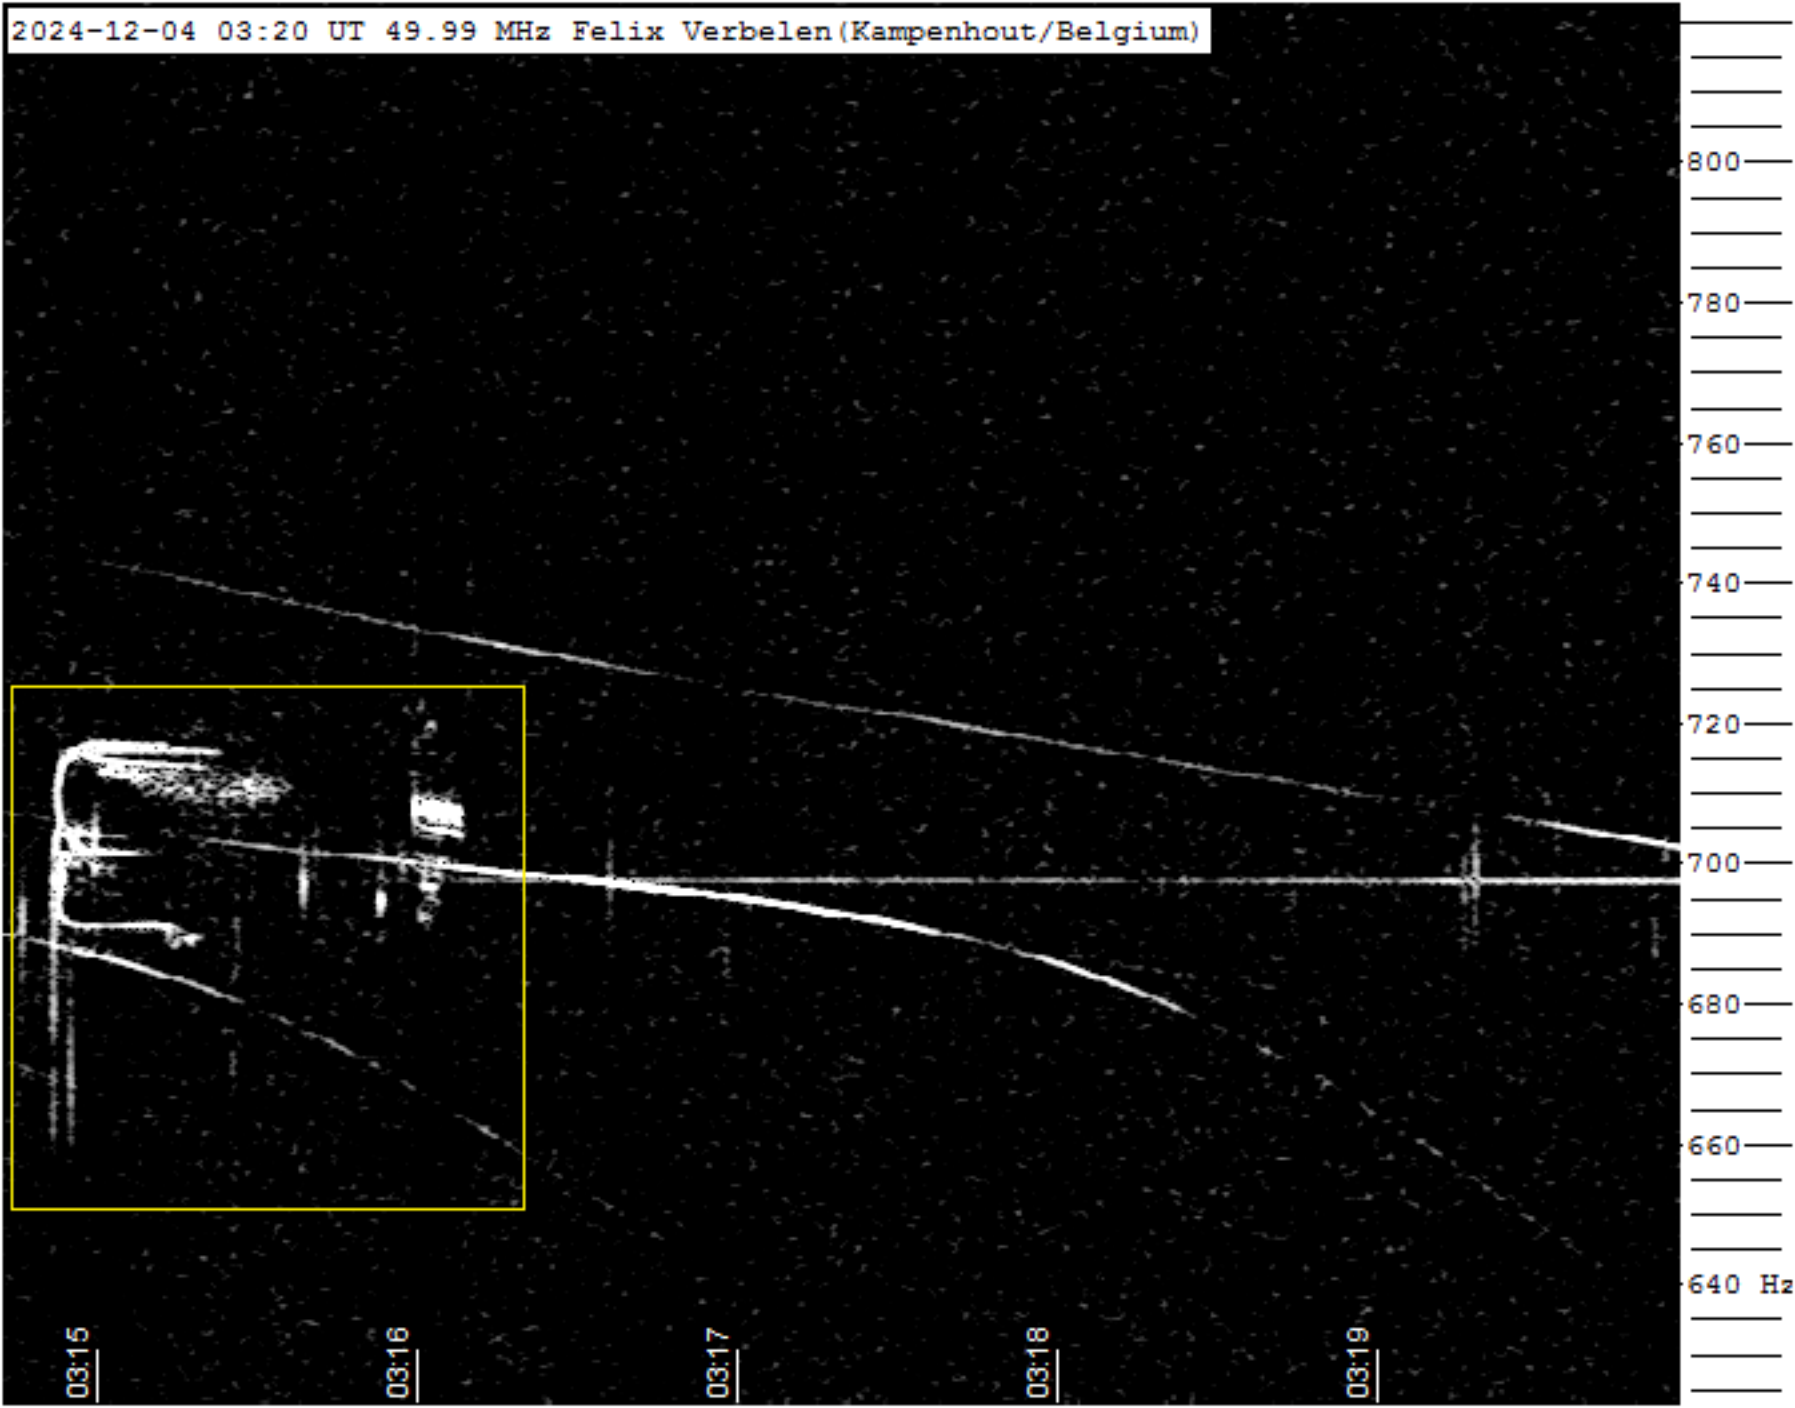

2024-12-01 05:15 UT 49.99 MHz Felix Verbelen (Kampenhout/Belgium)

2024-12-04 03:20 UT 49.99 MHz Felix Verbelen (Kamphenhout/Belgium)

03:15

03:16

03:17

03:18

03:19

800

780

760

740

720

700

680

660

640 Hz

2024-12-12 07:35 UT 49.99 MHz Felix Verbelen (Kampenhout/Belgium)

2024-12-13 00:35 UT 49.99 MHz Felix Verbelen (Kamphenhout/Belgium)