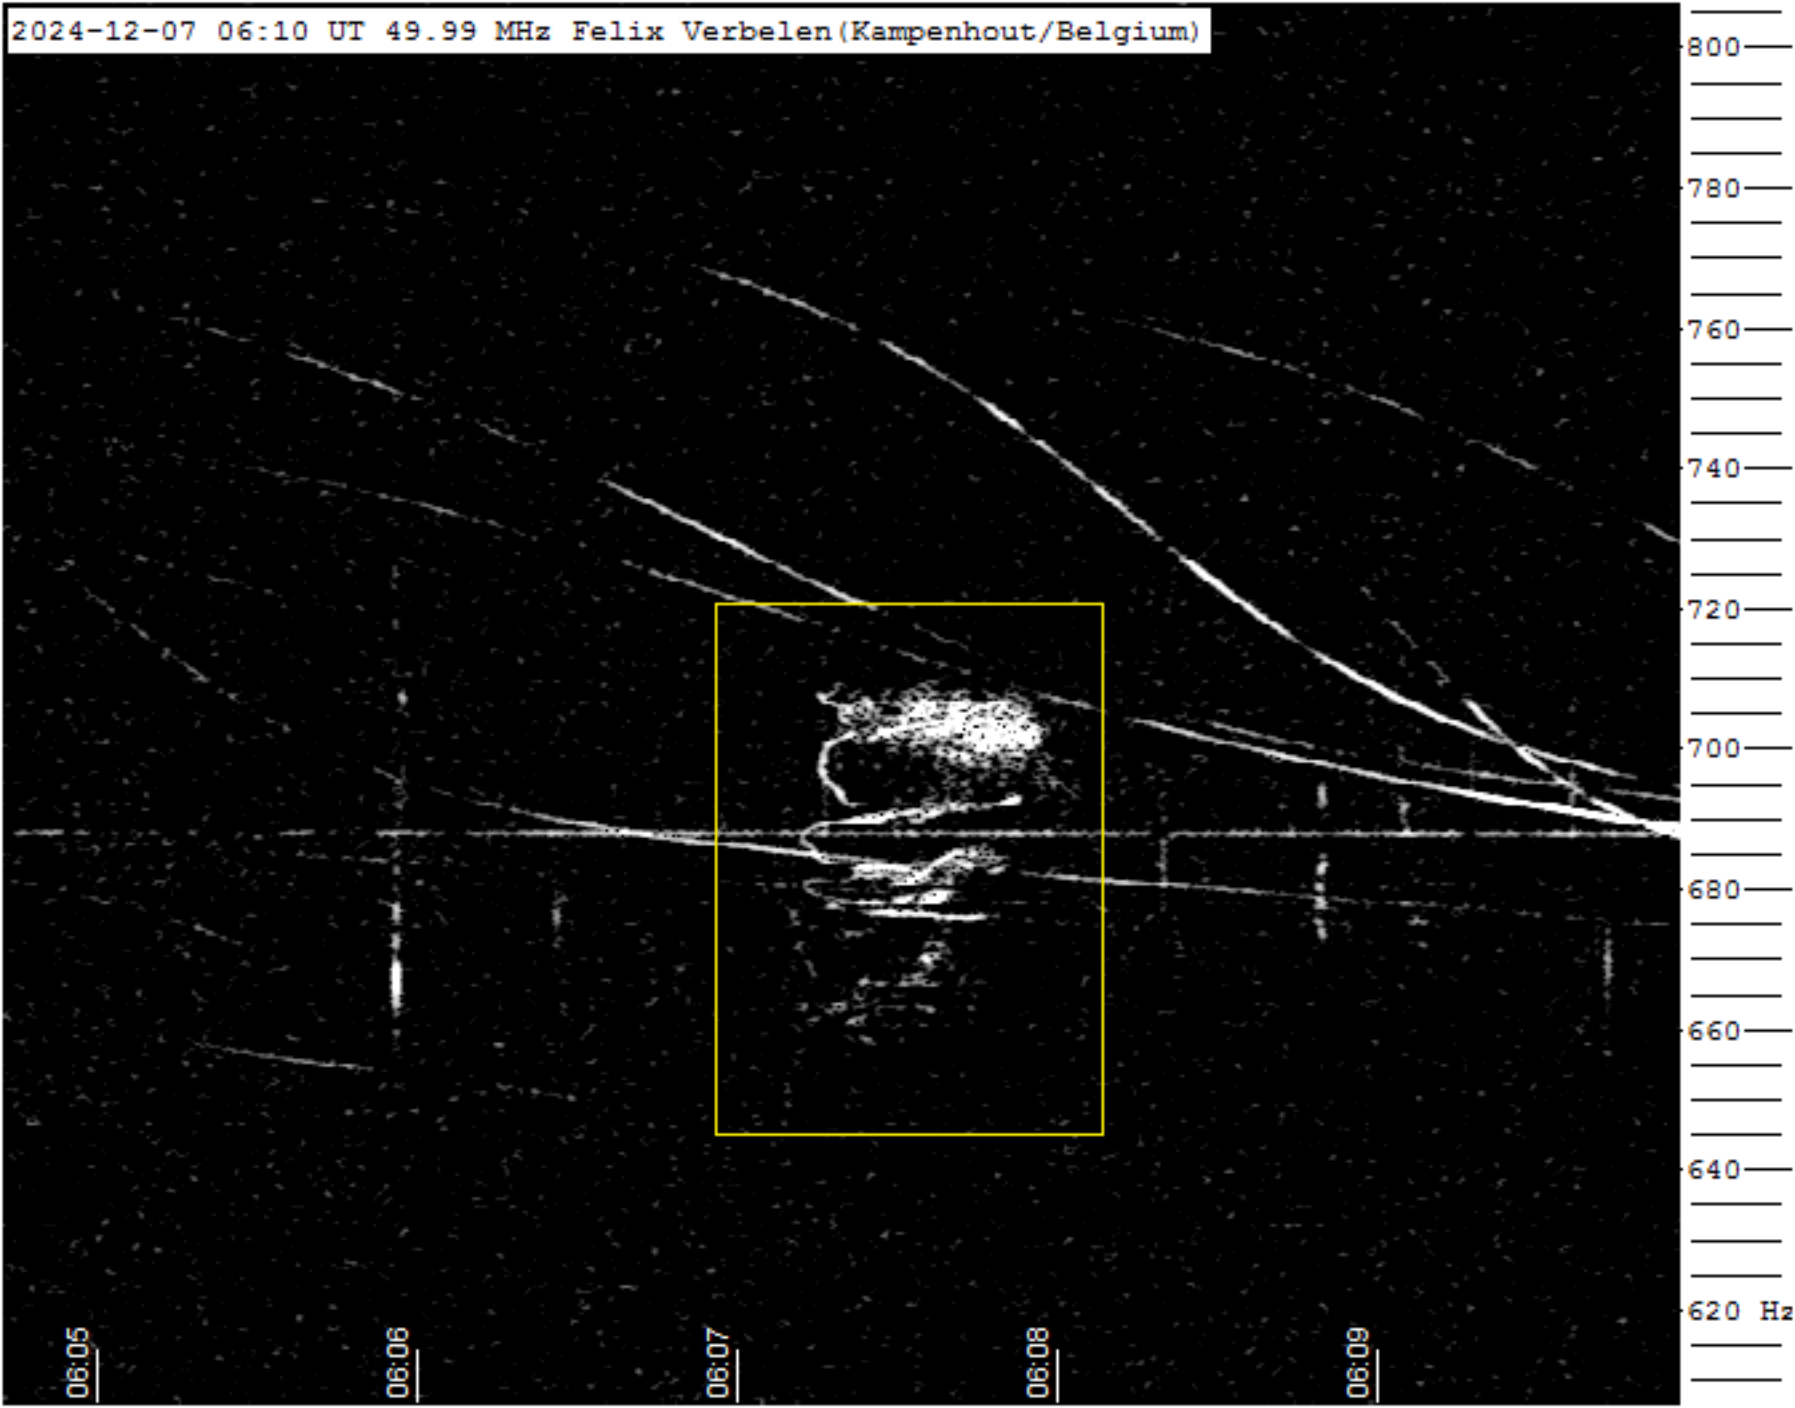

780

760

740

720

700

680

660

640 Hz

2024-12-12 07:35 UT 49.99 MHz Felix Verbelen (Kampenhout/Belgium)

2024-12-13 00:35 UT 49.99 MHz Felix Verbelen (Kamphenhout/Belgium)