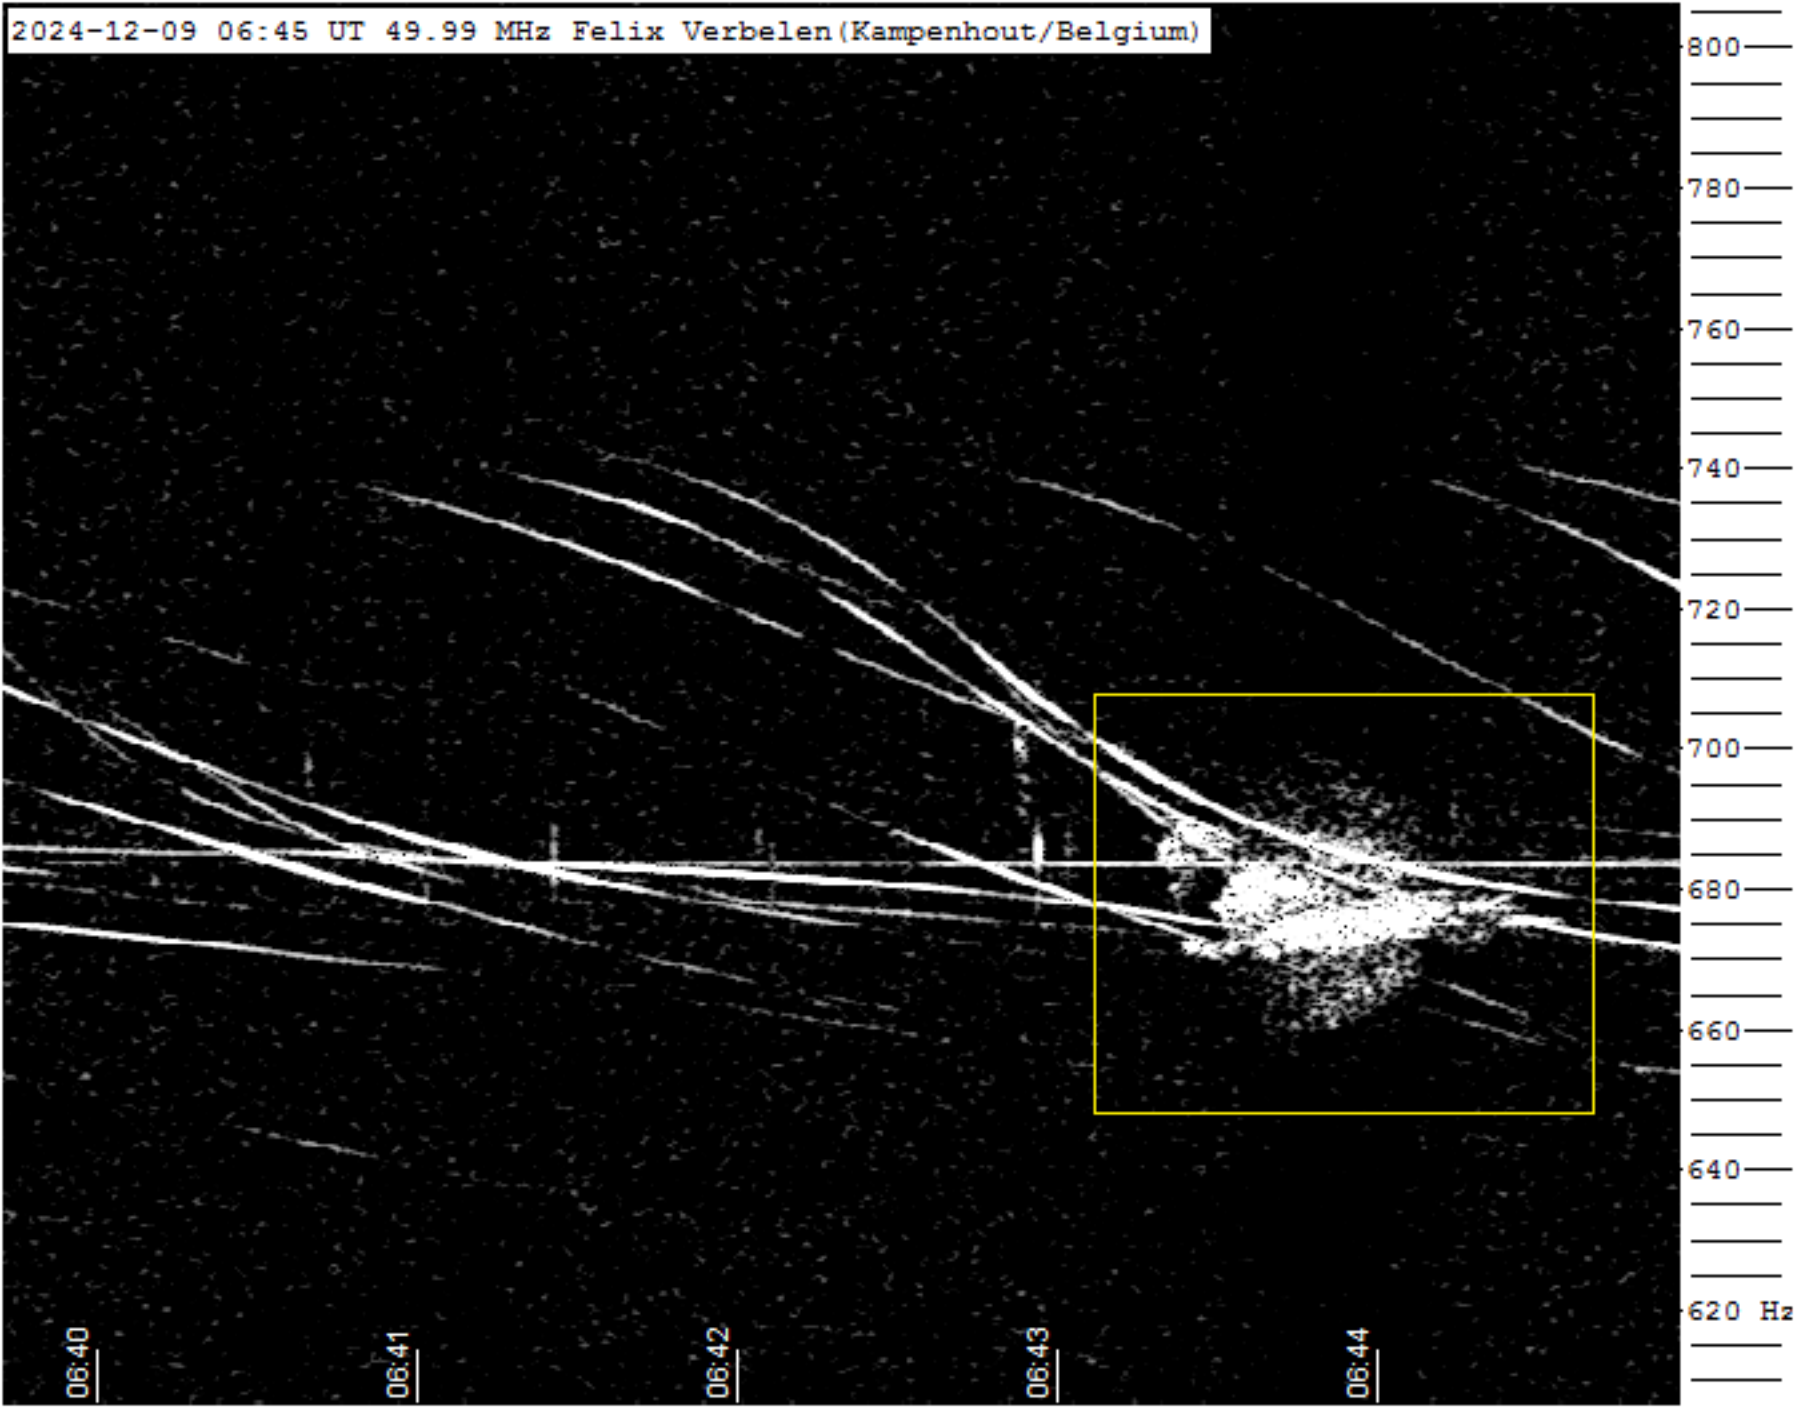

780

760

740

720

700

680

660

640 Hz

2024-12-12 07:35 UT 49.99 MHz Felix Verbelen (Kampenhout/Belgium)

2024-12-13 00:35 UT 49.99 MHz Felix Verbelen (Kamphenhout/Belgium)