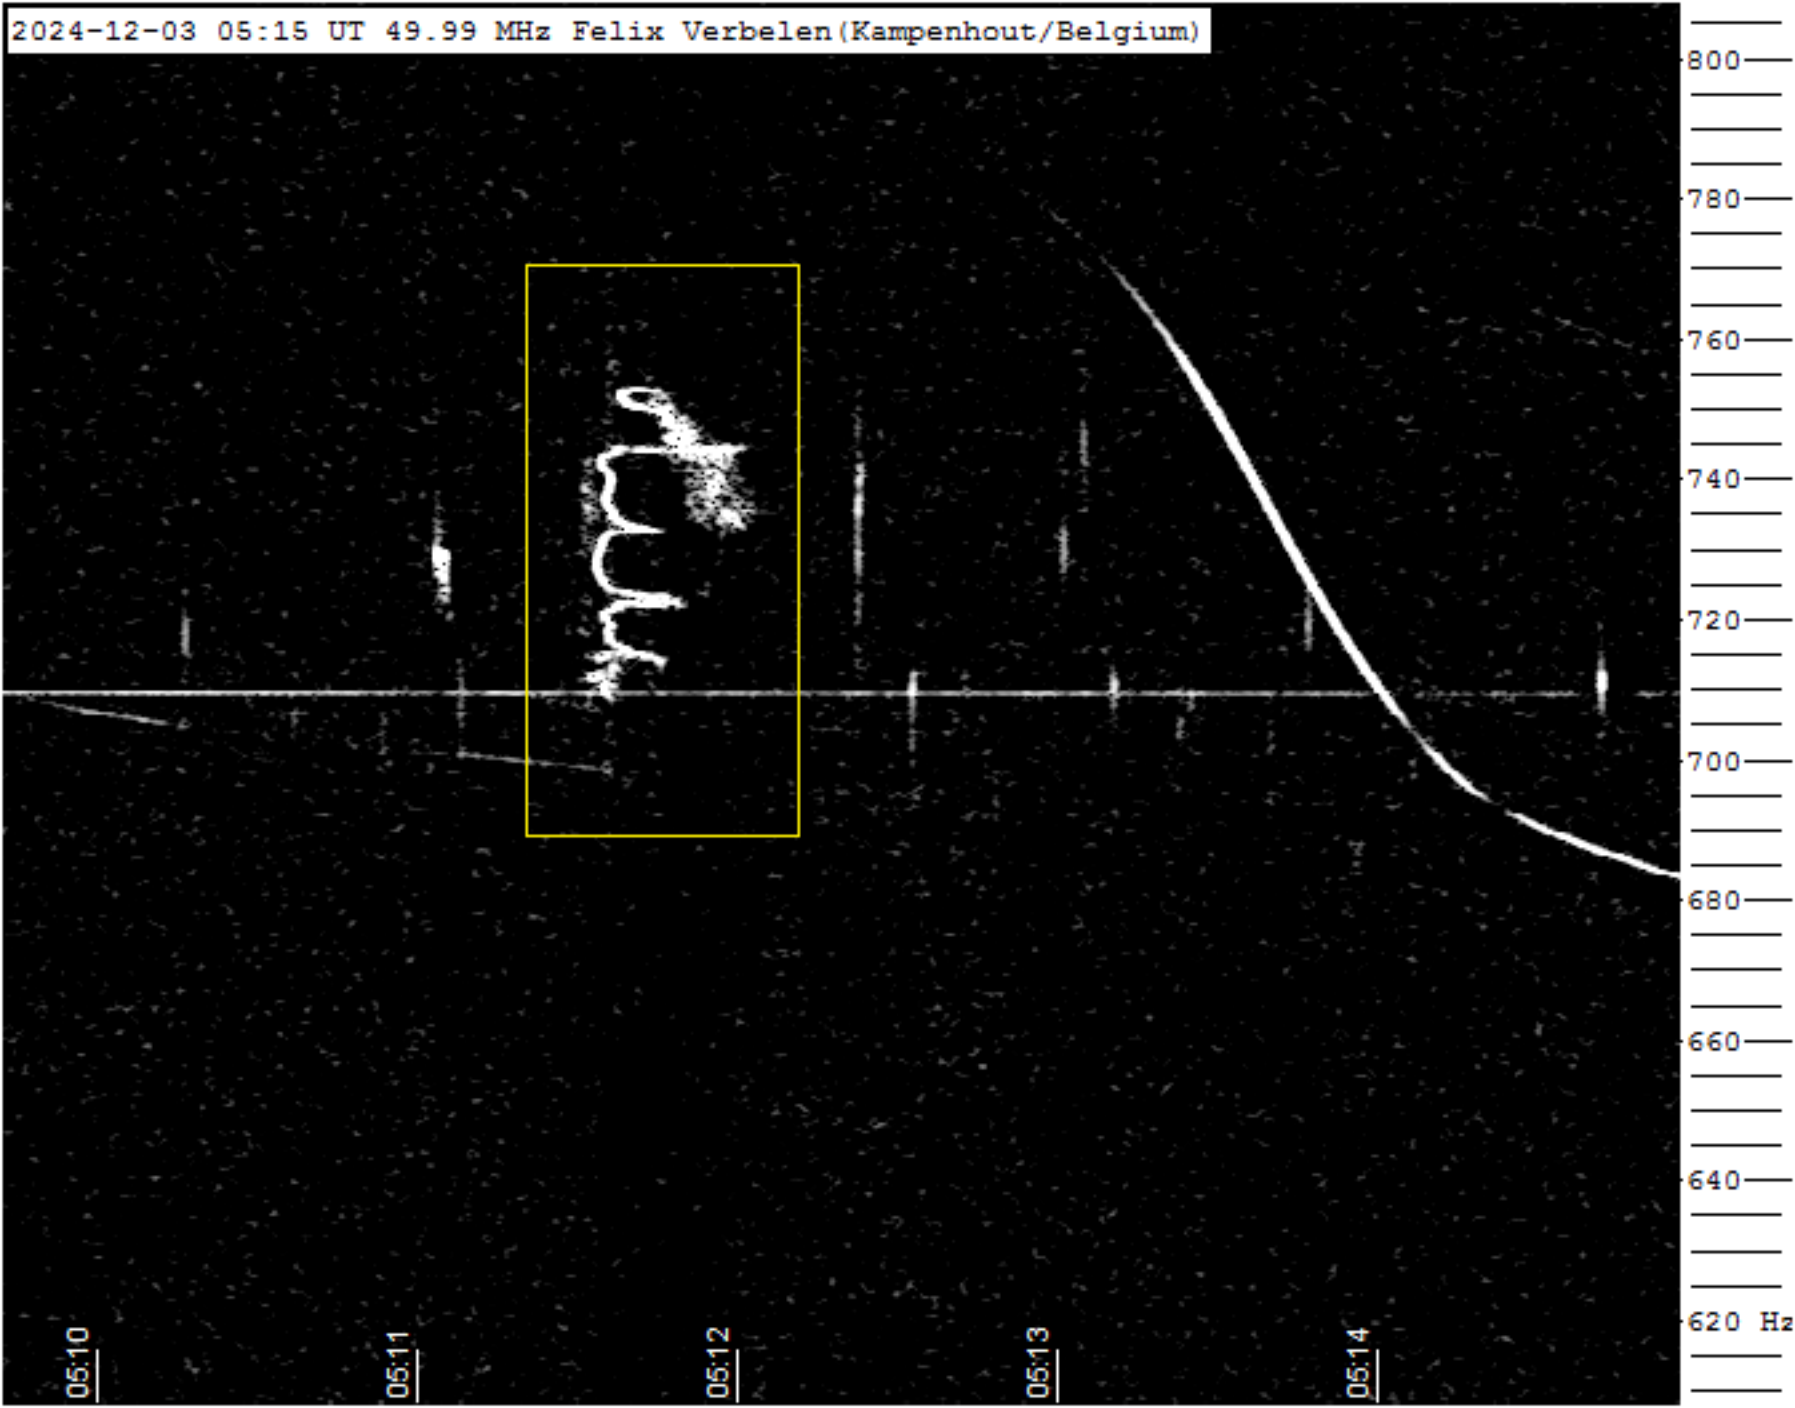

2024-12-01 05:15 UT 49.99 MHz Felix Verbelen (Kampenhout/Belgium)

2024-12-04 03:20 UT 49.99 MHz Felix Verbelen (Kamphenhout/Belgium)

03:15

03:16

03:17

03:18

03:19

800

780

760

740

720

700

680

660

640 Hz

2024-12-12 07:35 UT 49.99 MHz Felix Verbelen (Kampenhout/Belgium)

2024-12-13 00:35 UT 49.99 MHz Felix Verbelen (Kamphenhout/Belgium)