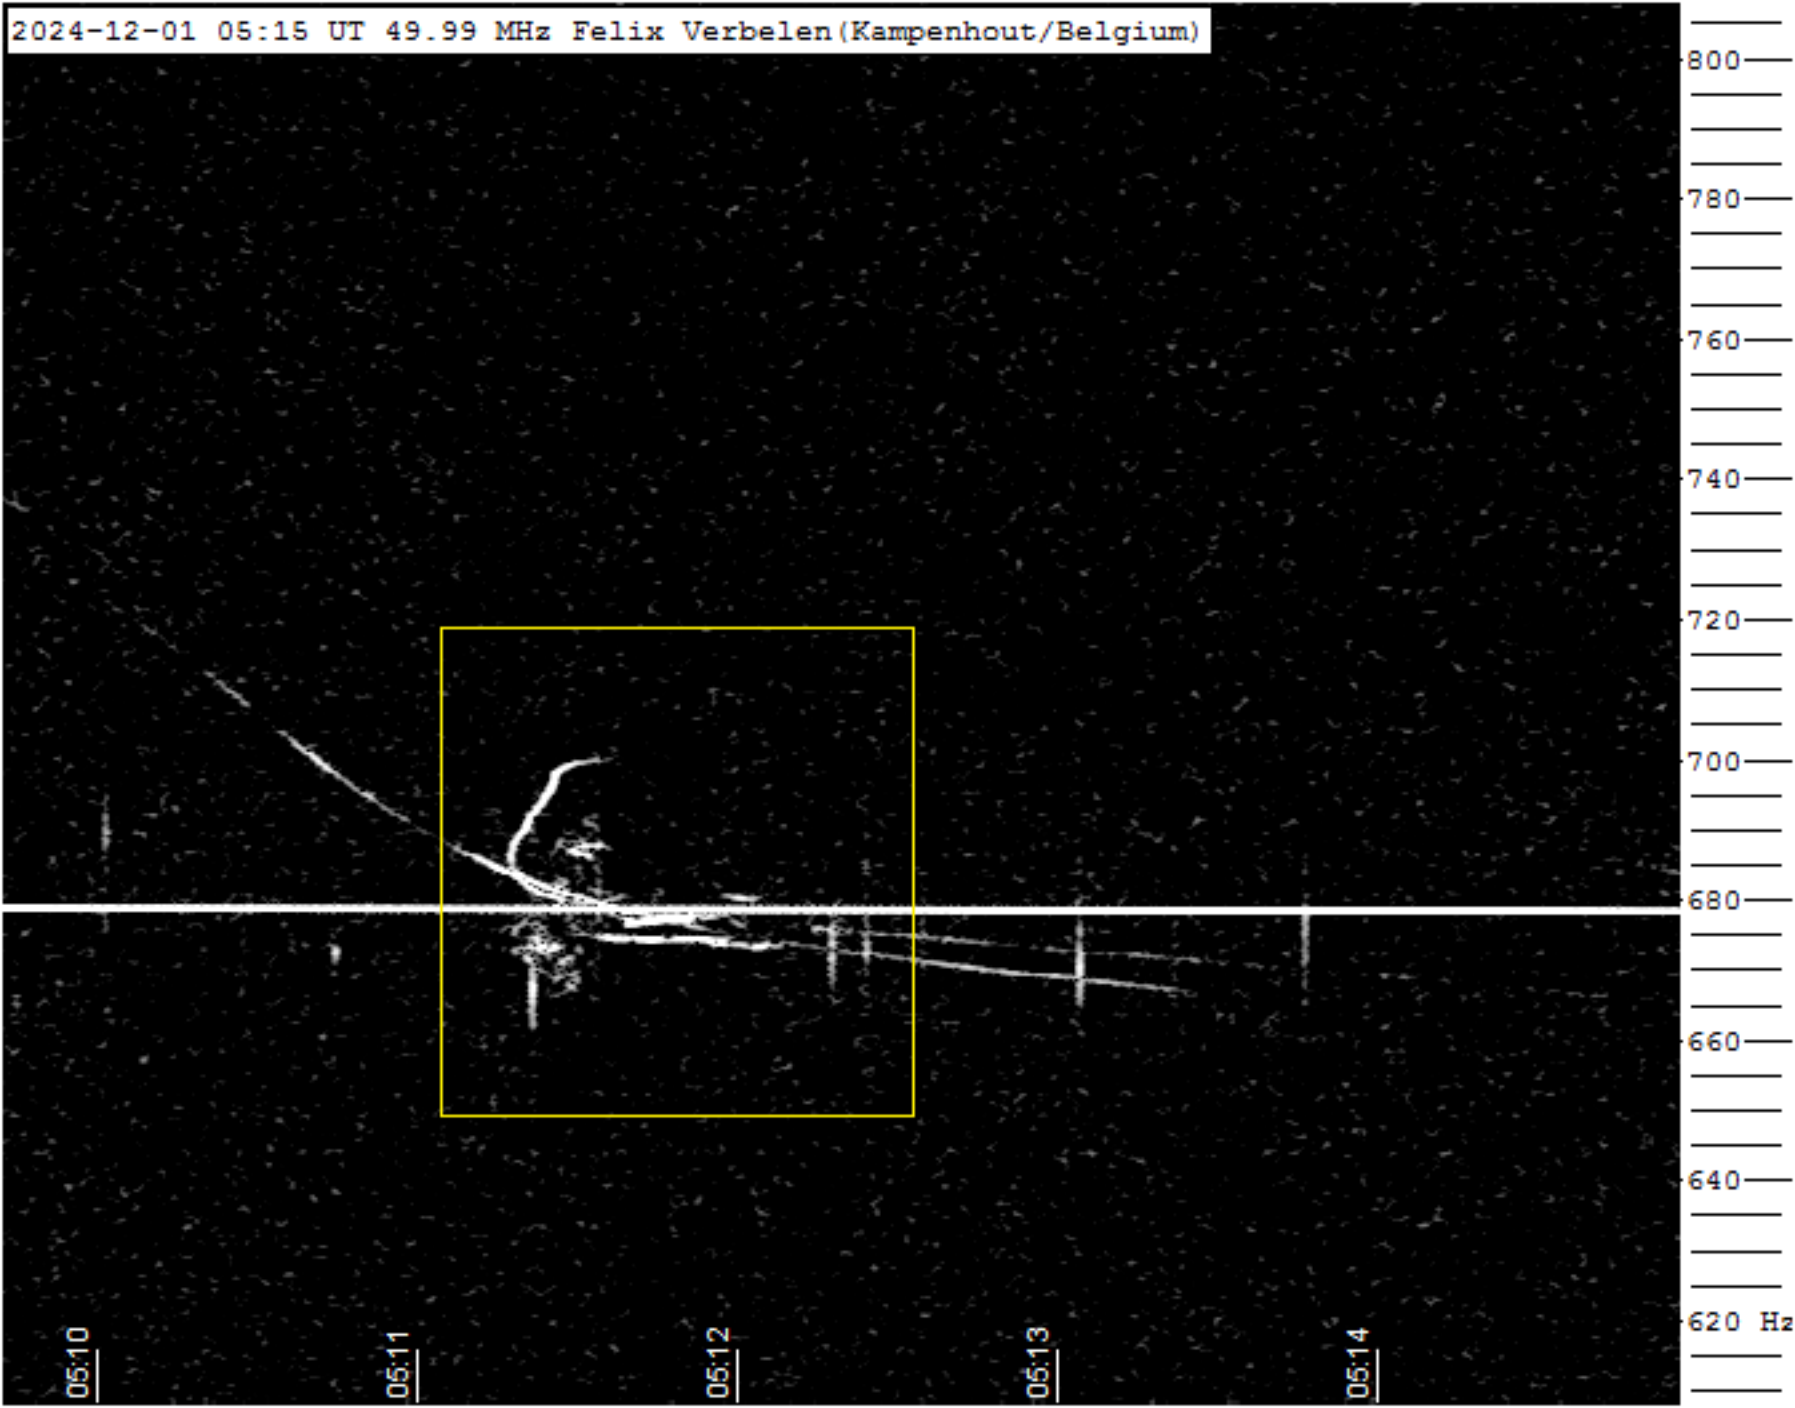

2024-12-01 05:15 UT 49.99 MHz Felix Verbelen (Kampenhout/Belgium)

2024-12-04 03:20 UT 49.99 MHz Felix Verbelen (Kamphenhout/Belgium)

03:15

03:16

03:17

03:18

03:19

800

780

760

740

720

700

680

660

640 Hz

2024-12-12 07:35 UT 49.99 MHz Felix Verbelen (Kampenhout/Belgium)

2024-12-13 00:35 UT 49.99 MHz Felix Verbelen (Kamphenhout/Belgium)