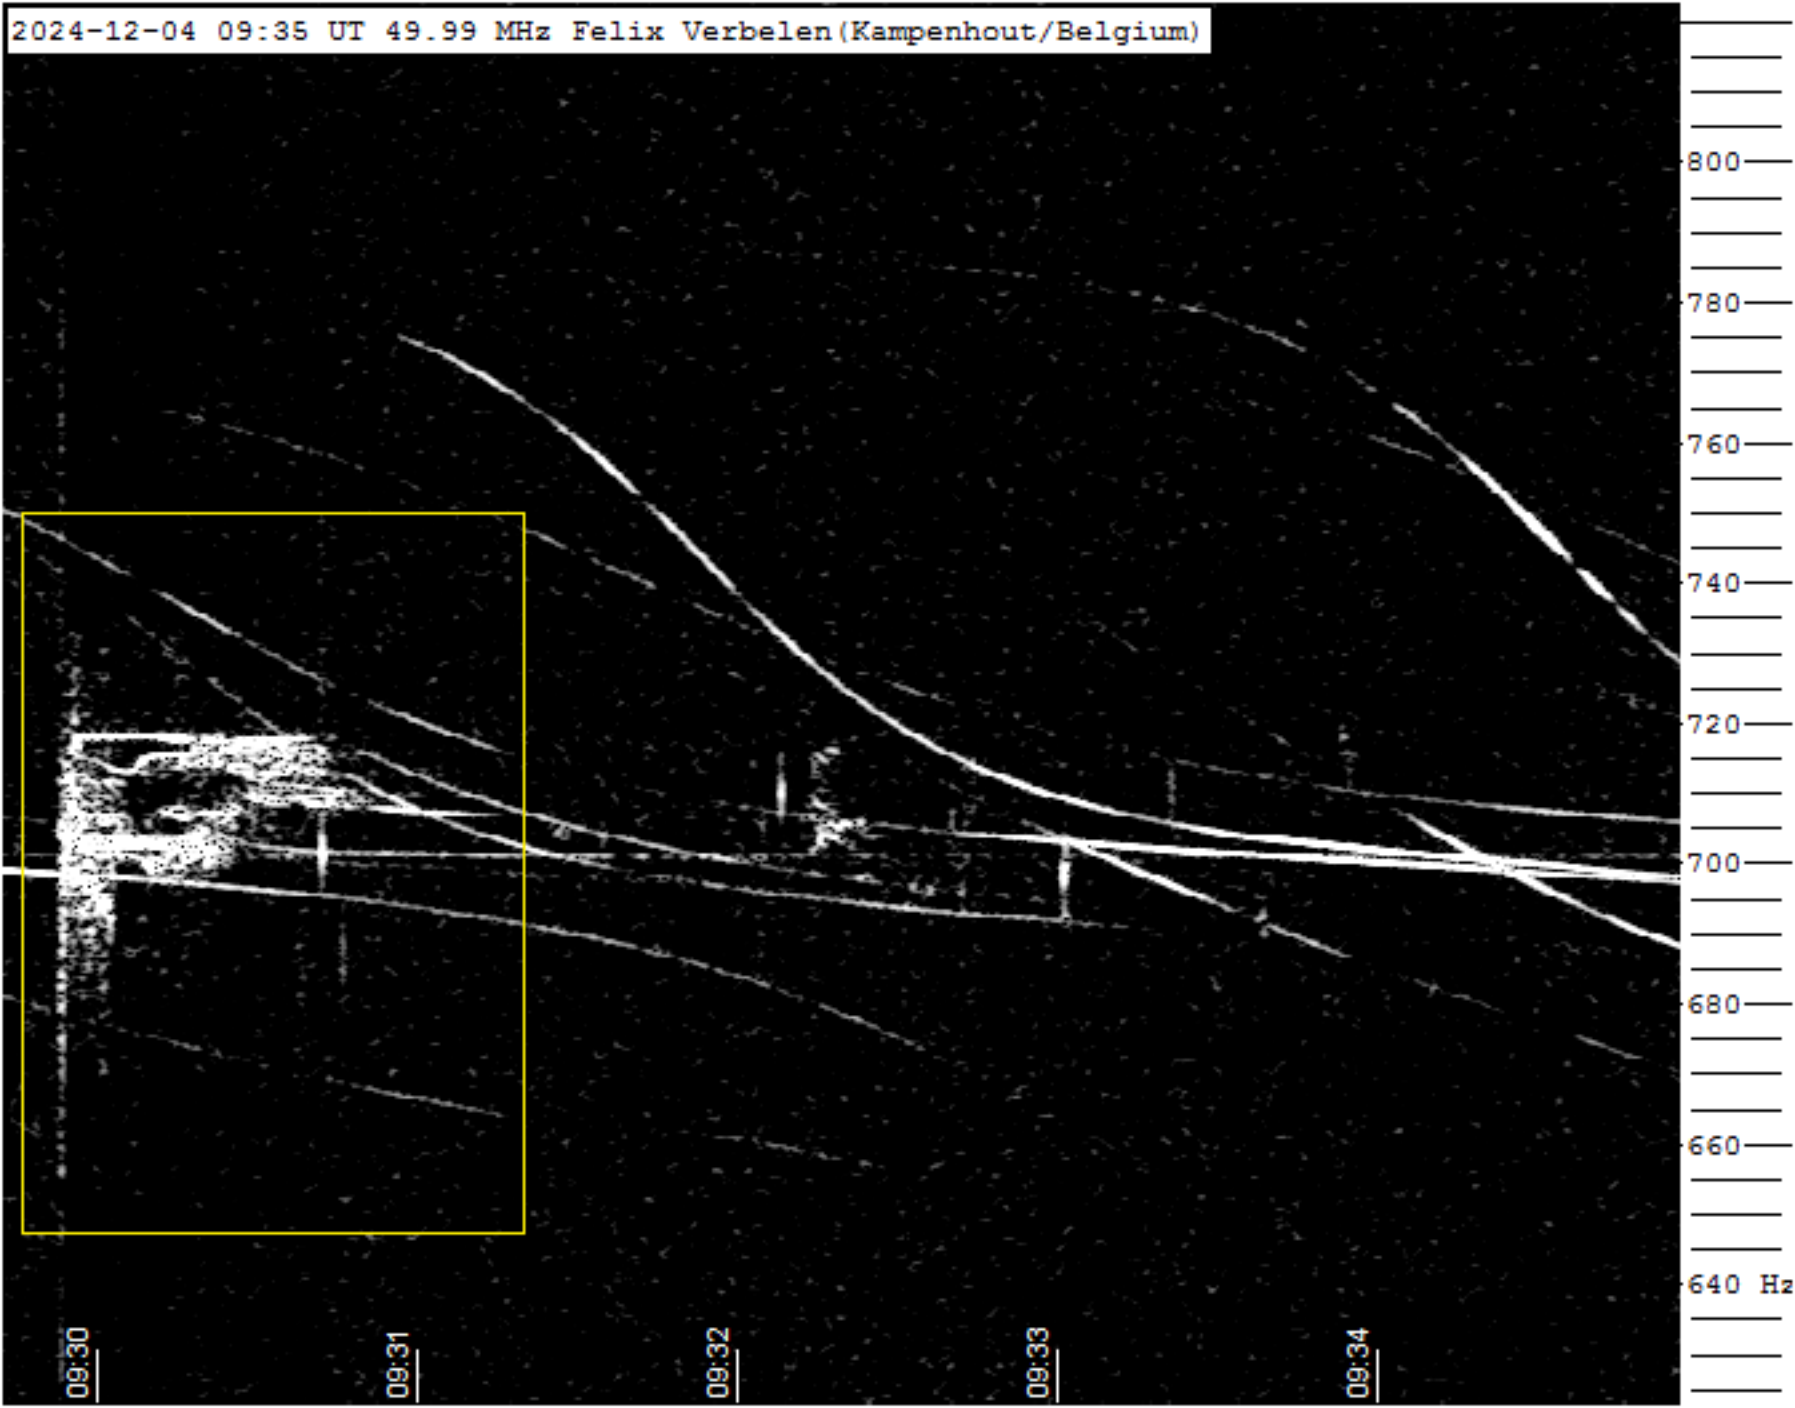

2024-12-01 05:15 UT 49.99 MHz Felix Verbelen (Kampenhout/Belgium)

2024-12-04 03:20 UT 49.99 MHz Felix Verbelen (Kamphenhout/Belgium)

03:15

03:16

03:17

03:18

03:19

800

780

760

740

720

700

680

660

640 Hz

2024-12-12 07:35 UT 49.99 MHz Felix Verbelen (Kampenhout/Belgium)

2024-12-13 00:35 UT 49.99 MHz Felix Verbelen (Kamphenhout/Belgium)