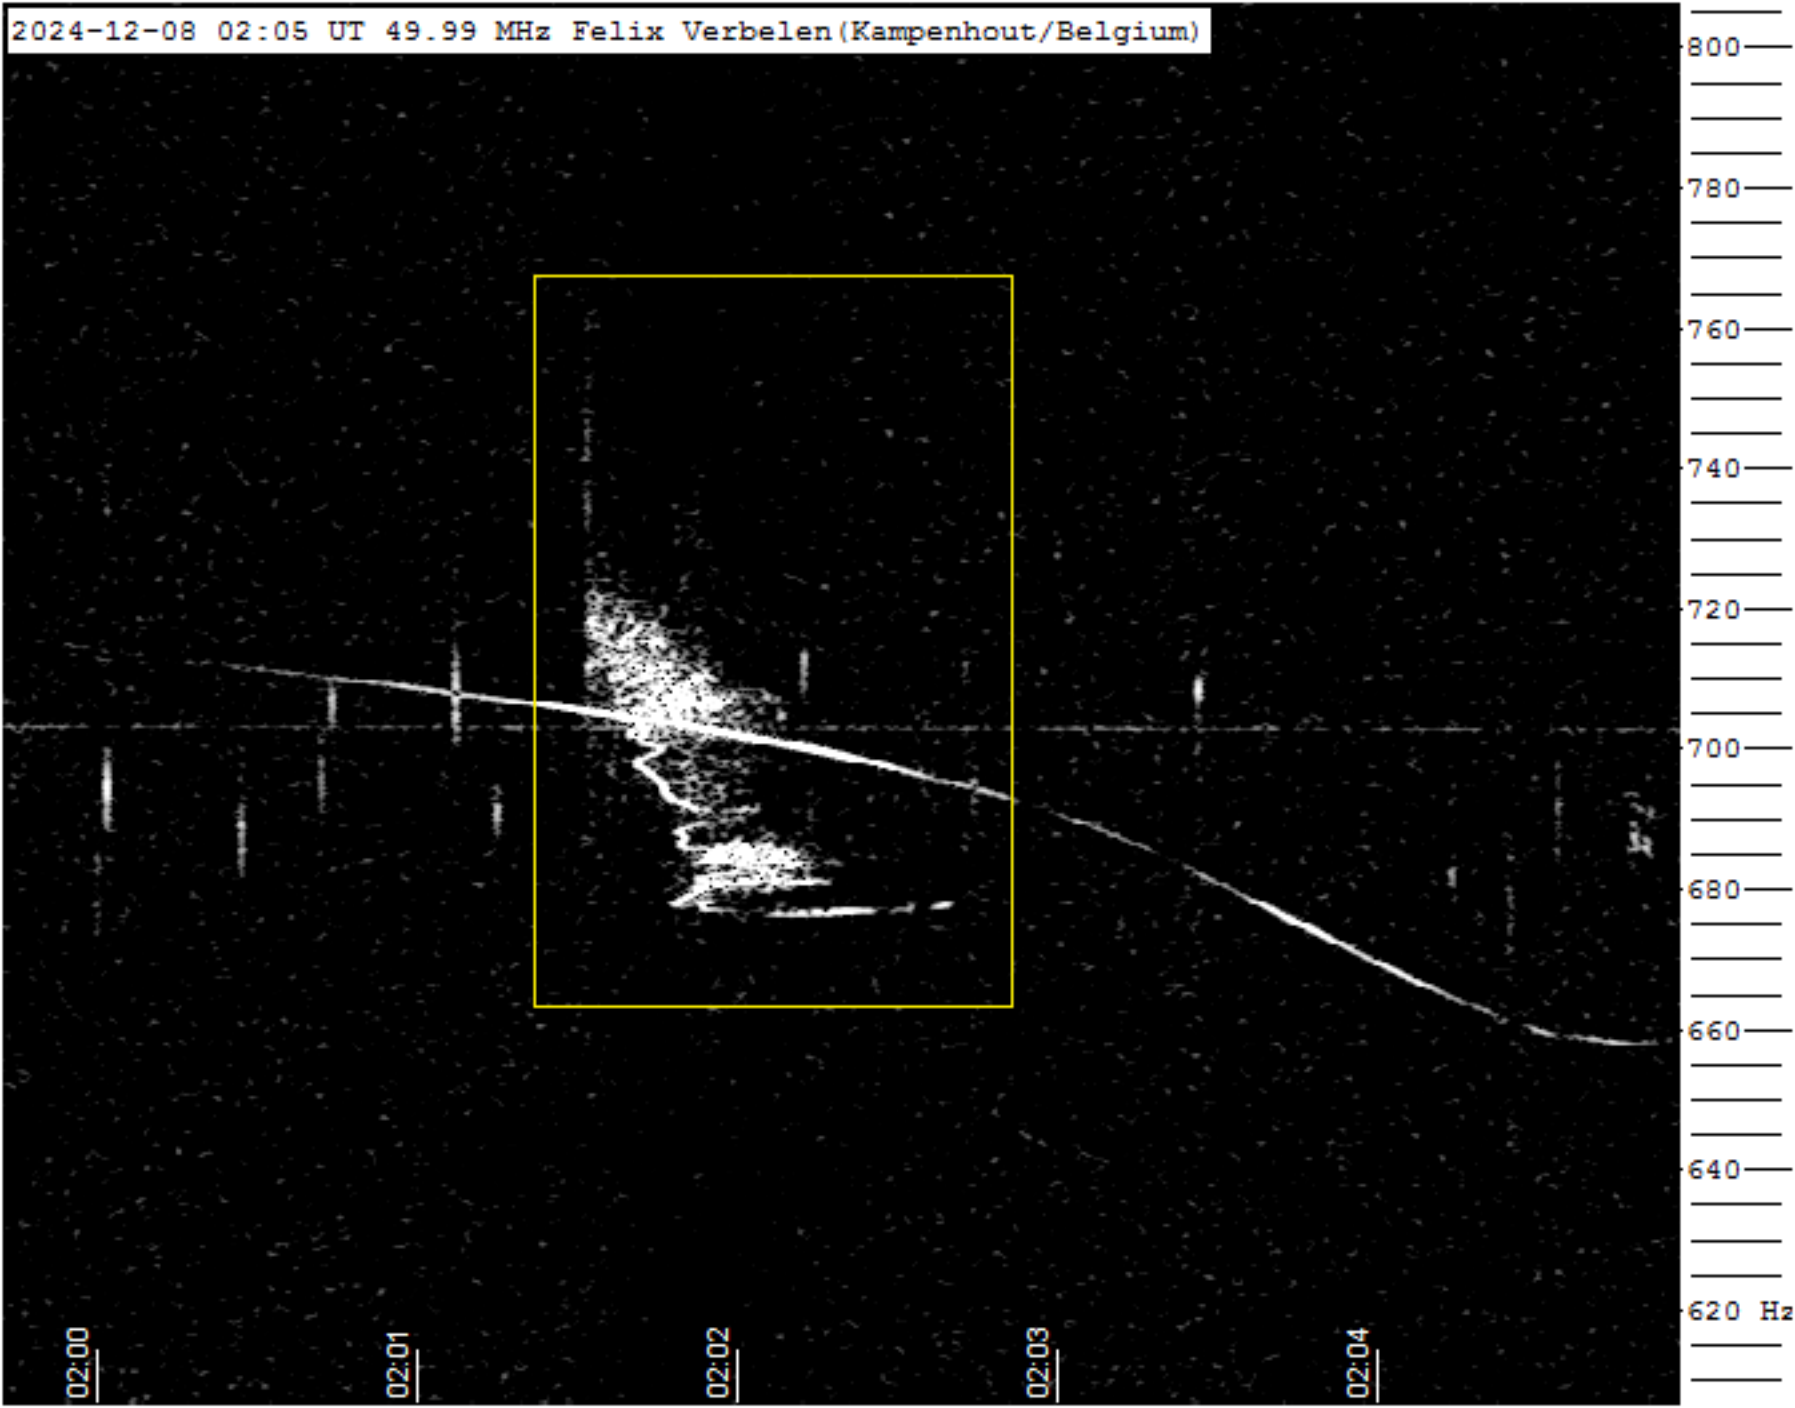

2024-12-01 05:15 UT 49.99 MHz Felix Verbelen (Kampenhout/Belgium)

2024-12-04 03:20 UT 49.99 MHz Felix Verbelen (Kamphenhout/Belgium)

03:15

03:16

03:17

03:18

03:19

800

780

760

740

720

700

680

660

640 Hz

2024-12-12 07:35 UT 49.99 MHz Felix Verbelen (Kampenhout/Belgium)

2024-12-13 00:35 UT 49.99 MHz Felix Verbelen (Kamphenhout/Belgium)