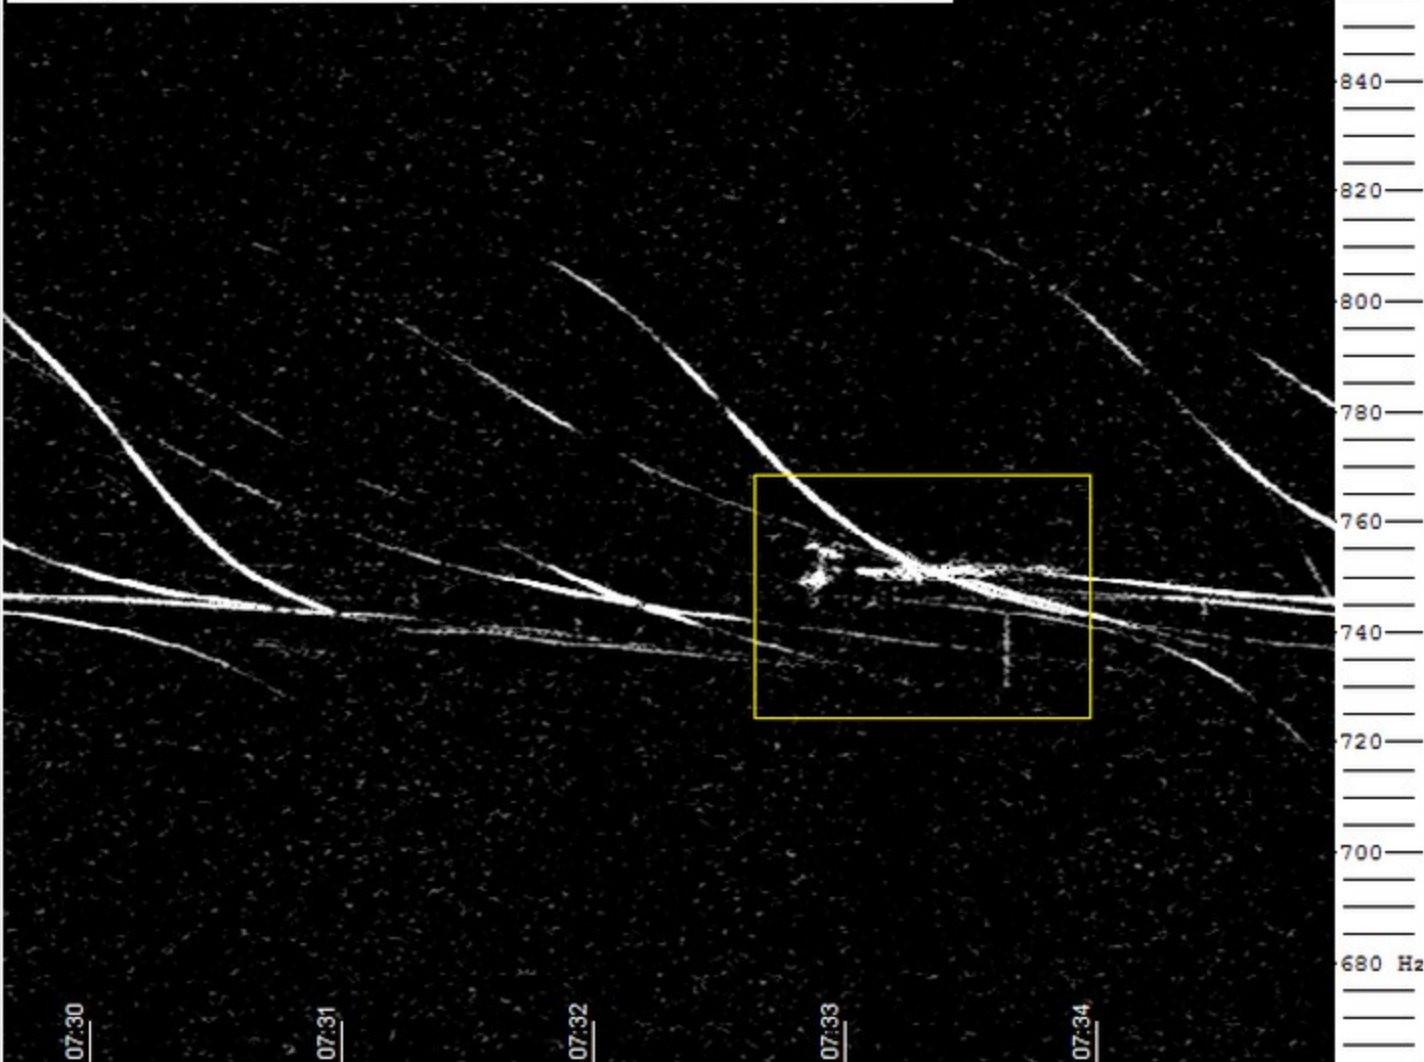

2026-03-14 07:35 UT 49.99 MHz Felix Verbelen (Kamphenhout/Belgium)

2026-03-16 06:20 UT 49.99 MHz Felix Verbelen (Kamphenhout/Belgium)

2026-03-23 05:35 UT 49.99 MHz Felix Verbelen (Kamphenhout/Belgium)

2026-03-23 08:40 UT 49.99 MHz Felix Verbelen (Kamphenhout/Belgium)

2026-03-24 03:20 UT 49.99 MHz Felix Verbelen (Kamphenhout/Belgium)

2026-03-29 05:30 UT 49.99 MHz Felix Verbelen (Kamphenhout/Belgium)

2026-03-30 09:25 UT 49.99 MHz Felix Verbelen (Kamphenhout/Belgium)