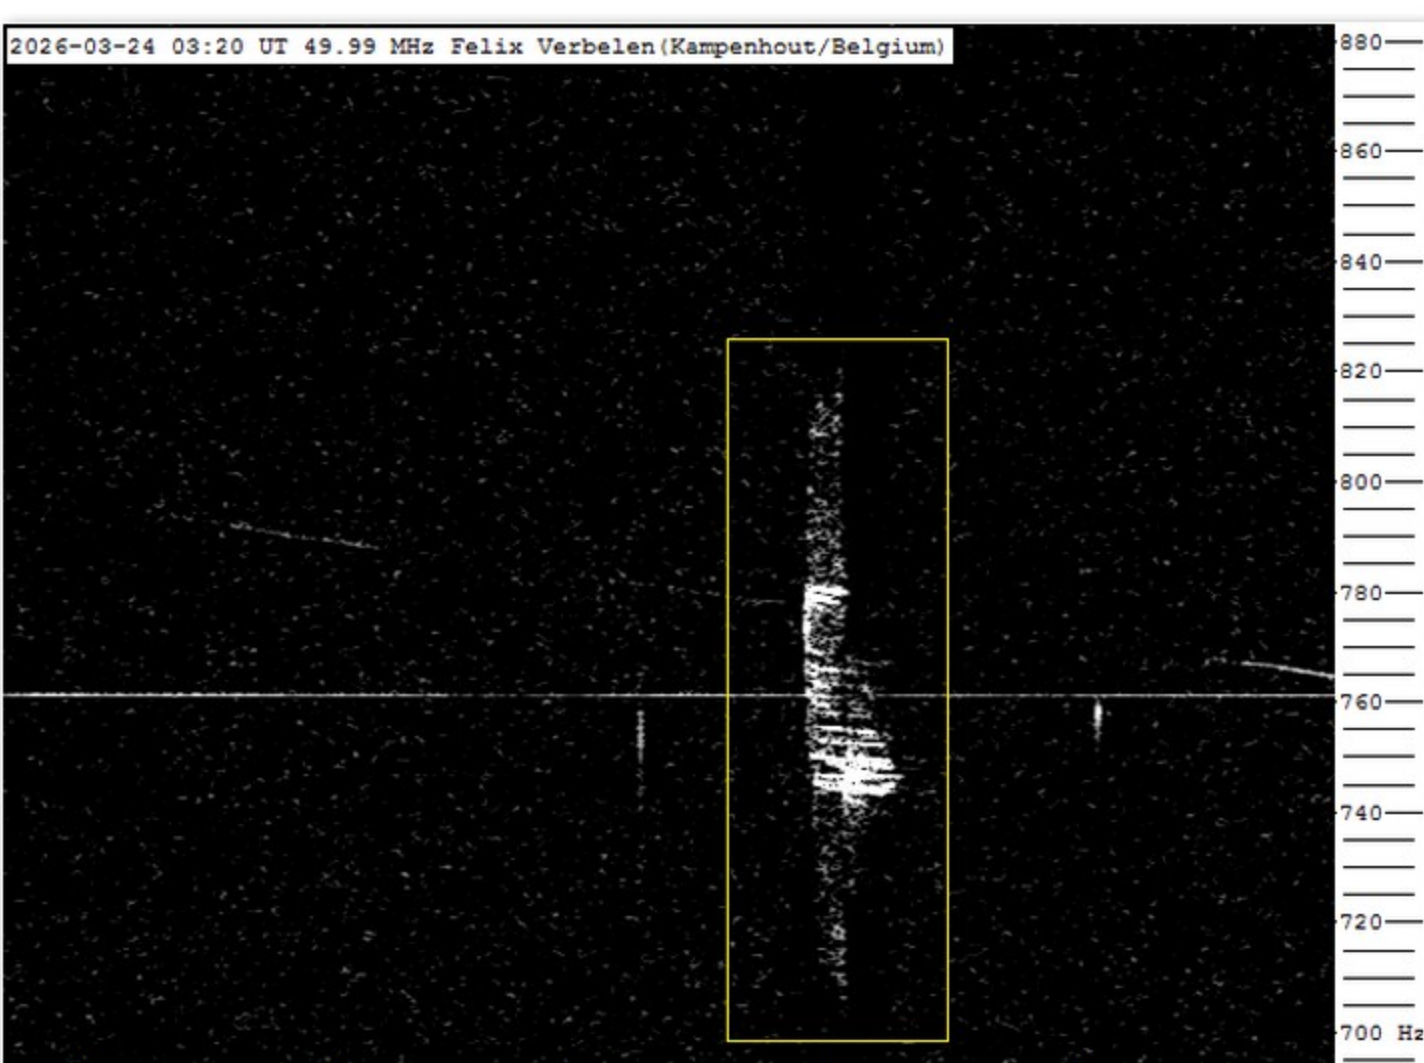

2026-03-14 07:35 UT 49.99 MHz Felix Verbelen (Kamphenhout/Belgium)

2026-03-16 06:20 UT 49.99 MHz Felix Verbelen (Kamphenhout/Belgium)

2026-03-23 05:35 UT 49.99 MHz Felix Verbelen (Kamphenhout/Belgium)

2026-03-23 08:40 UT 49.99 MHz Felix Verbelen (Kamphenhout/Belgium)

2026-03-24 03:20 UT 49.99 MHz Felix Verbelen (Kamphenhout/Belgium)

2026-03-29 05:30 UT 49.99 MHz Felix Verbelen (Kamphenhout/Belgium)

2026-03-30 09:25 UT 49.99 MHz Felix Verbelen (Kamphenhout/Belgium)