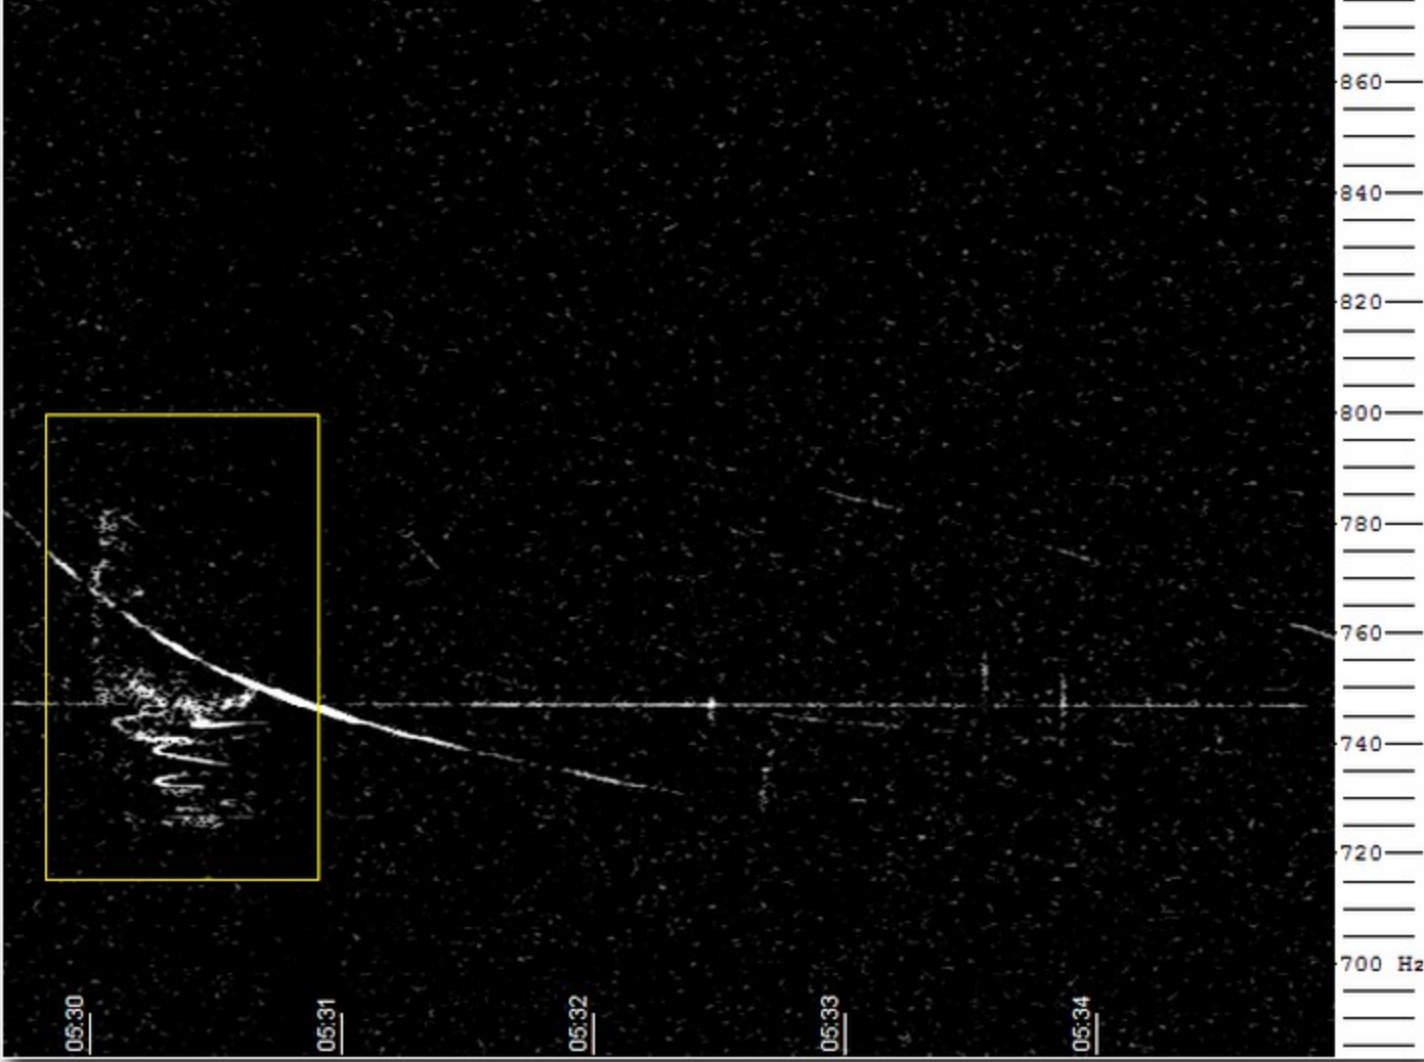

2026-03-14 07:35 UT 49.99 MHz Felix Verbelen (Kamphenhout/Belgium)

2026-03-16 06:20 UT 49.99 MHz Felix Verbelen (Kamphenhout/Belgium)

2026-03-23 05:35 UT 49.99 MHz Felix Verbelen (Kamphenhout/Belgium)

2026-03-23 08:40 UT 49.99 MHz Felix Verbelen (Kamphenhout/Belgium)

2026-03-24 03:20 UT 49.99 MHz Felix Verbelen (Kamphenhout/Belgium)

2026-03-29 05:30 UT 49.99 MHz Felix Verbelen (Kamphenhout/Belgium)

2026-03-30 09:25 UT 49.99 MHz Felix Verbelen (Kamphenhout/Belgium)