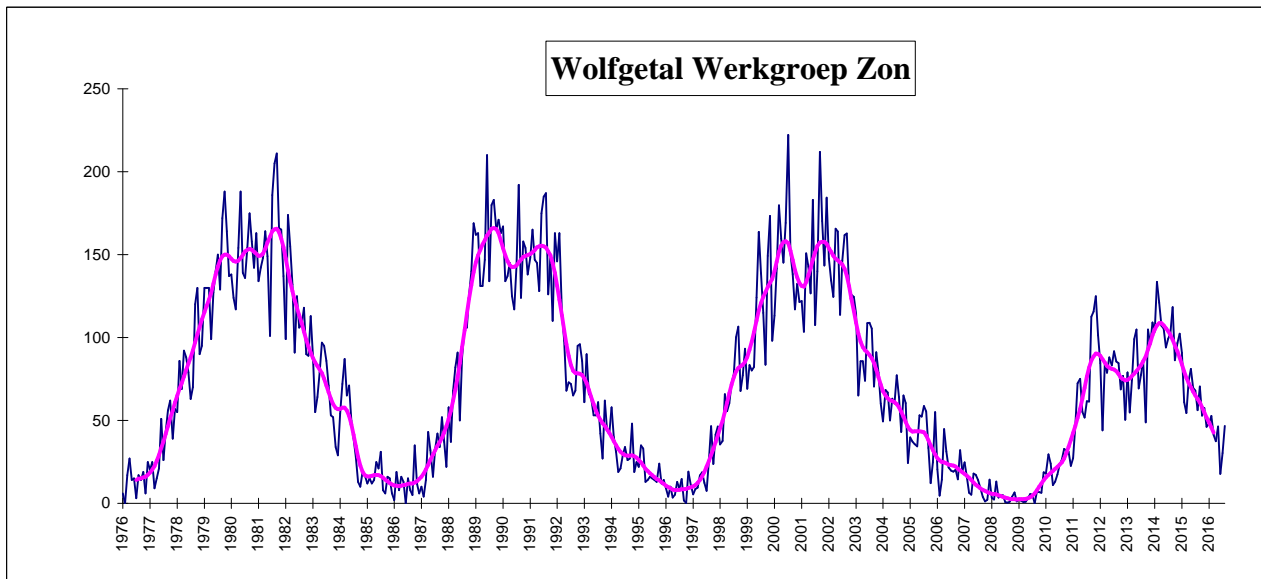

Gemiddelden werkgroep zon Augustus 2016

Groepen : N	2,68	Wolfgetal : N	36,9	RE'	228,4
S	0,77	S	9,8	CV	37,1
N+S	3,45	N+S	46,7	SN	44,2
433 waarnemingen 23 waarnemers				IS	18,4

Wolfnumbers Belgian Solar Observers