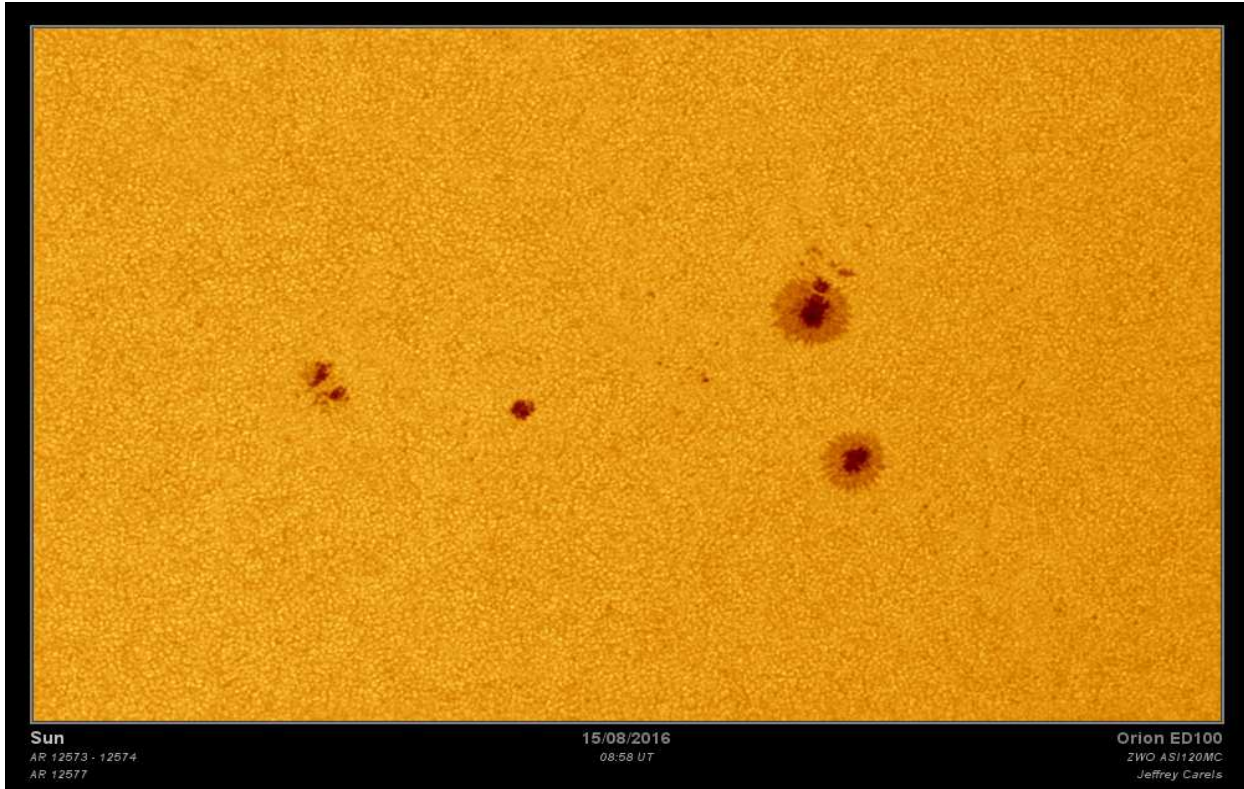

NIEUWSBRIEF V.V.S. WERKGROEP ZON

Waarnemingsresultaten en nieuws voor zonneaarnemers	Jaargang : 21	Nummer: 246	Augustus 2016
Franky Dubois Poelkappellestraat 57 Langemark 8920			
Web site: http://www.bso.vvs.be/ e-mail astrosun@skynet.be			

Gemiddelden werkgroep zon Augustus 2016

Groepen : N	2,68	Wolfgetal : N	36,9	RE'	228,4
S	0,77	S	9,8	CV	37,1
N+S	3,45	N+S	46,7	SN	44,2
433 waarnemingen 23 waarnemers				IS	18,4